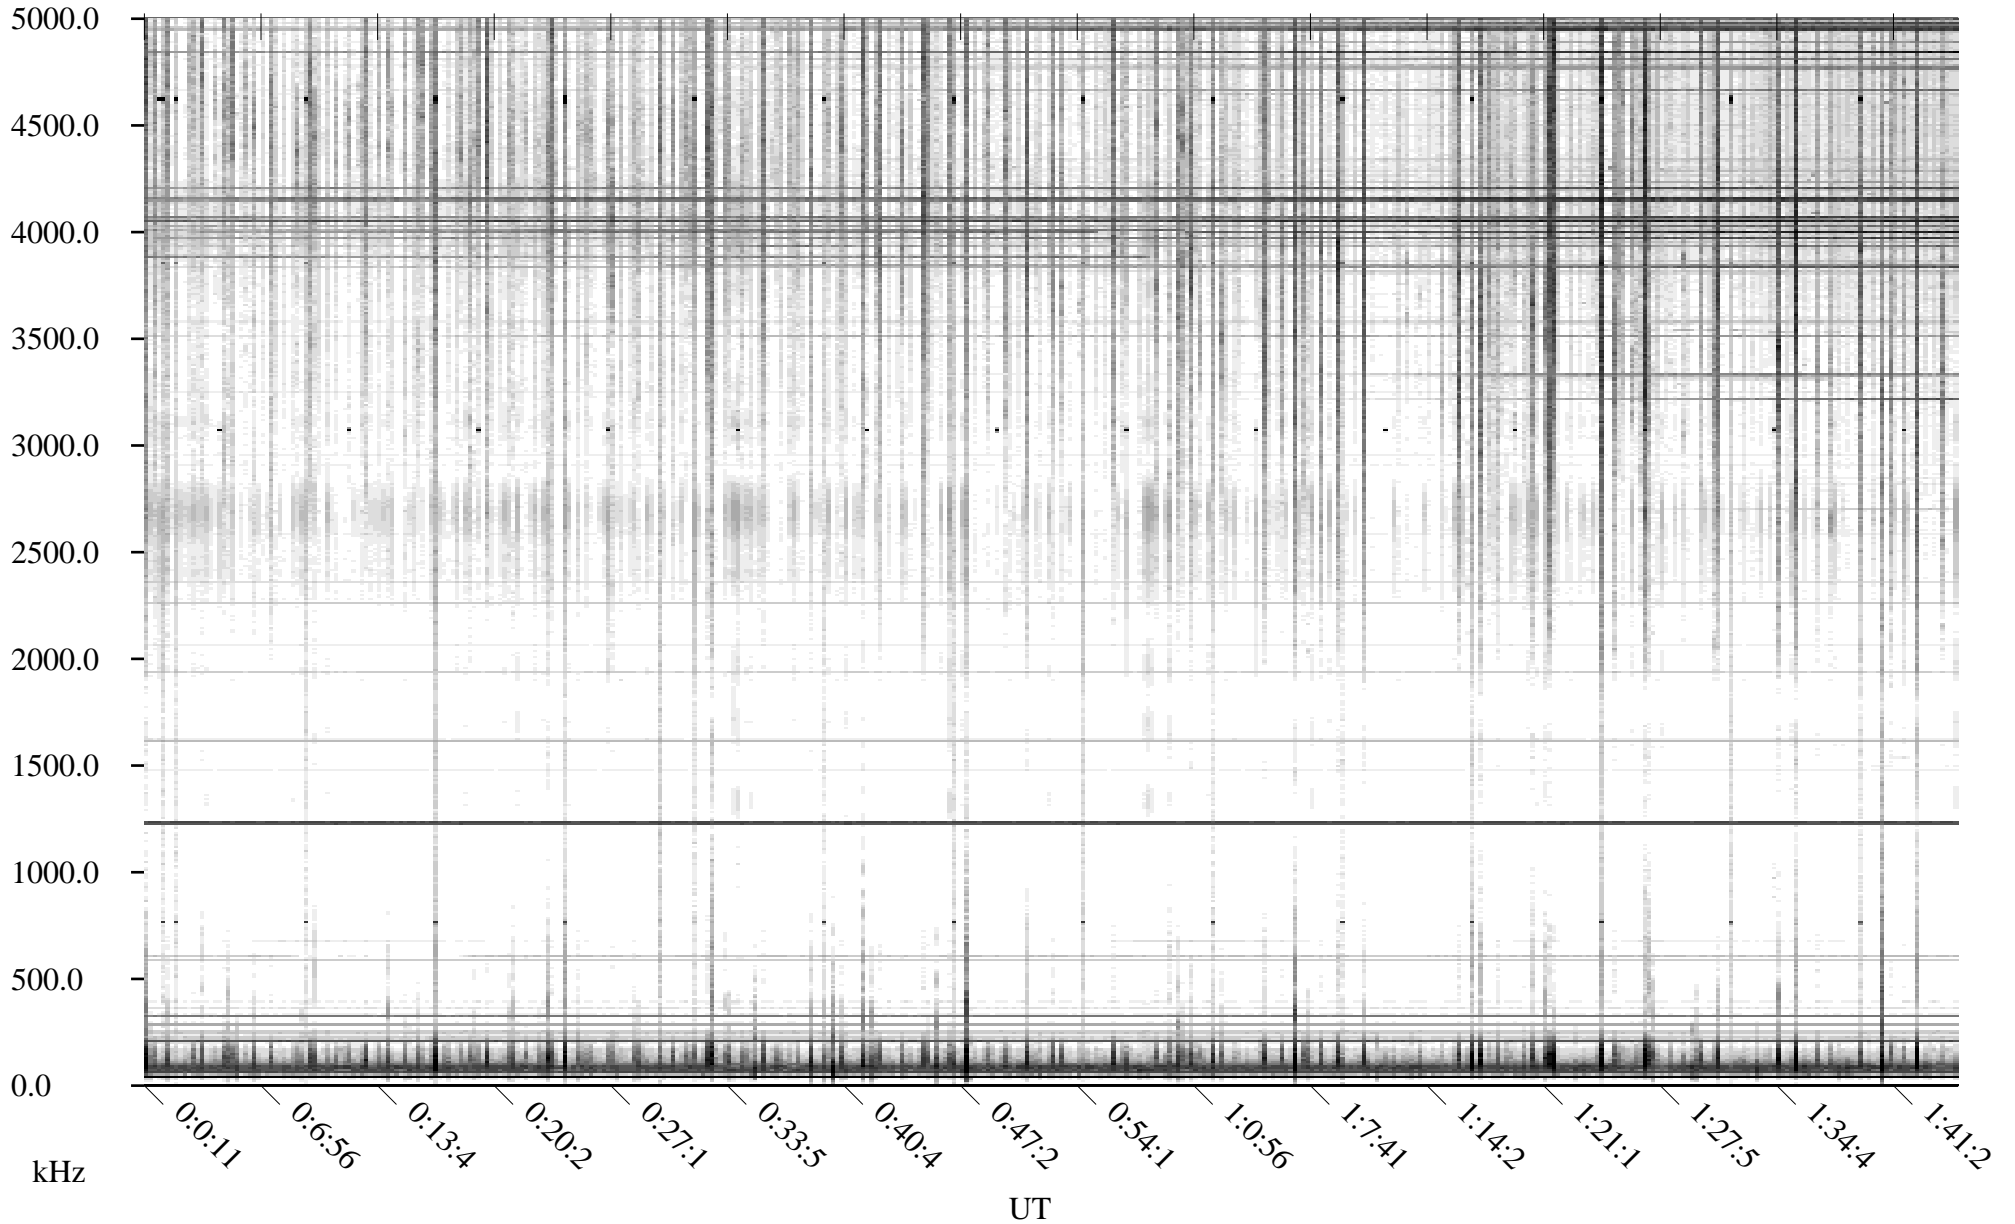

CHU06-20-21.dat.channel.1

Linear Scale Black = -100 White = -500

detail

CHU06-20-21.dat.channel.1

Linear Scale Black = -100 White = -500

detail

CHU06-20-21.dat.channel.1

Linear Scale Black = -100 White = -500

detail

CHU06-20-21.dat.channel.1

Linear Scale Black = -100 White = -500

detail

CHU06-20-21.dat.channel.1

Linear Scale Black = -100 White = -500

detail

Page 5

CHU06-20-21.dat.channel.1

Linear Scale Black = -100 White = -500

detail

Page 6

CHU06-20-21.dat.channel.1

Linear Scale Black = -100 White = -500

detail