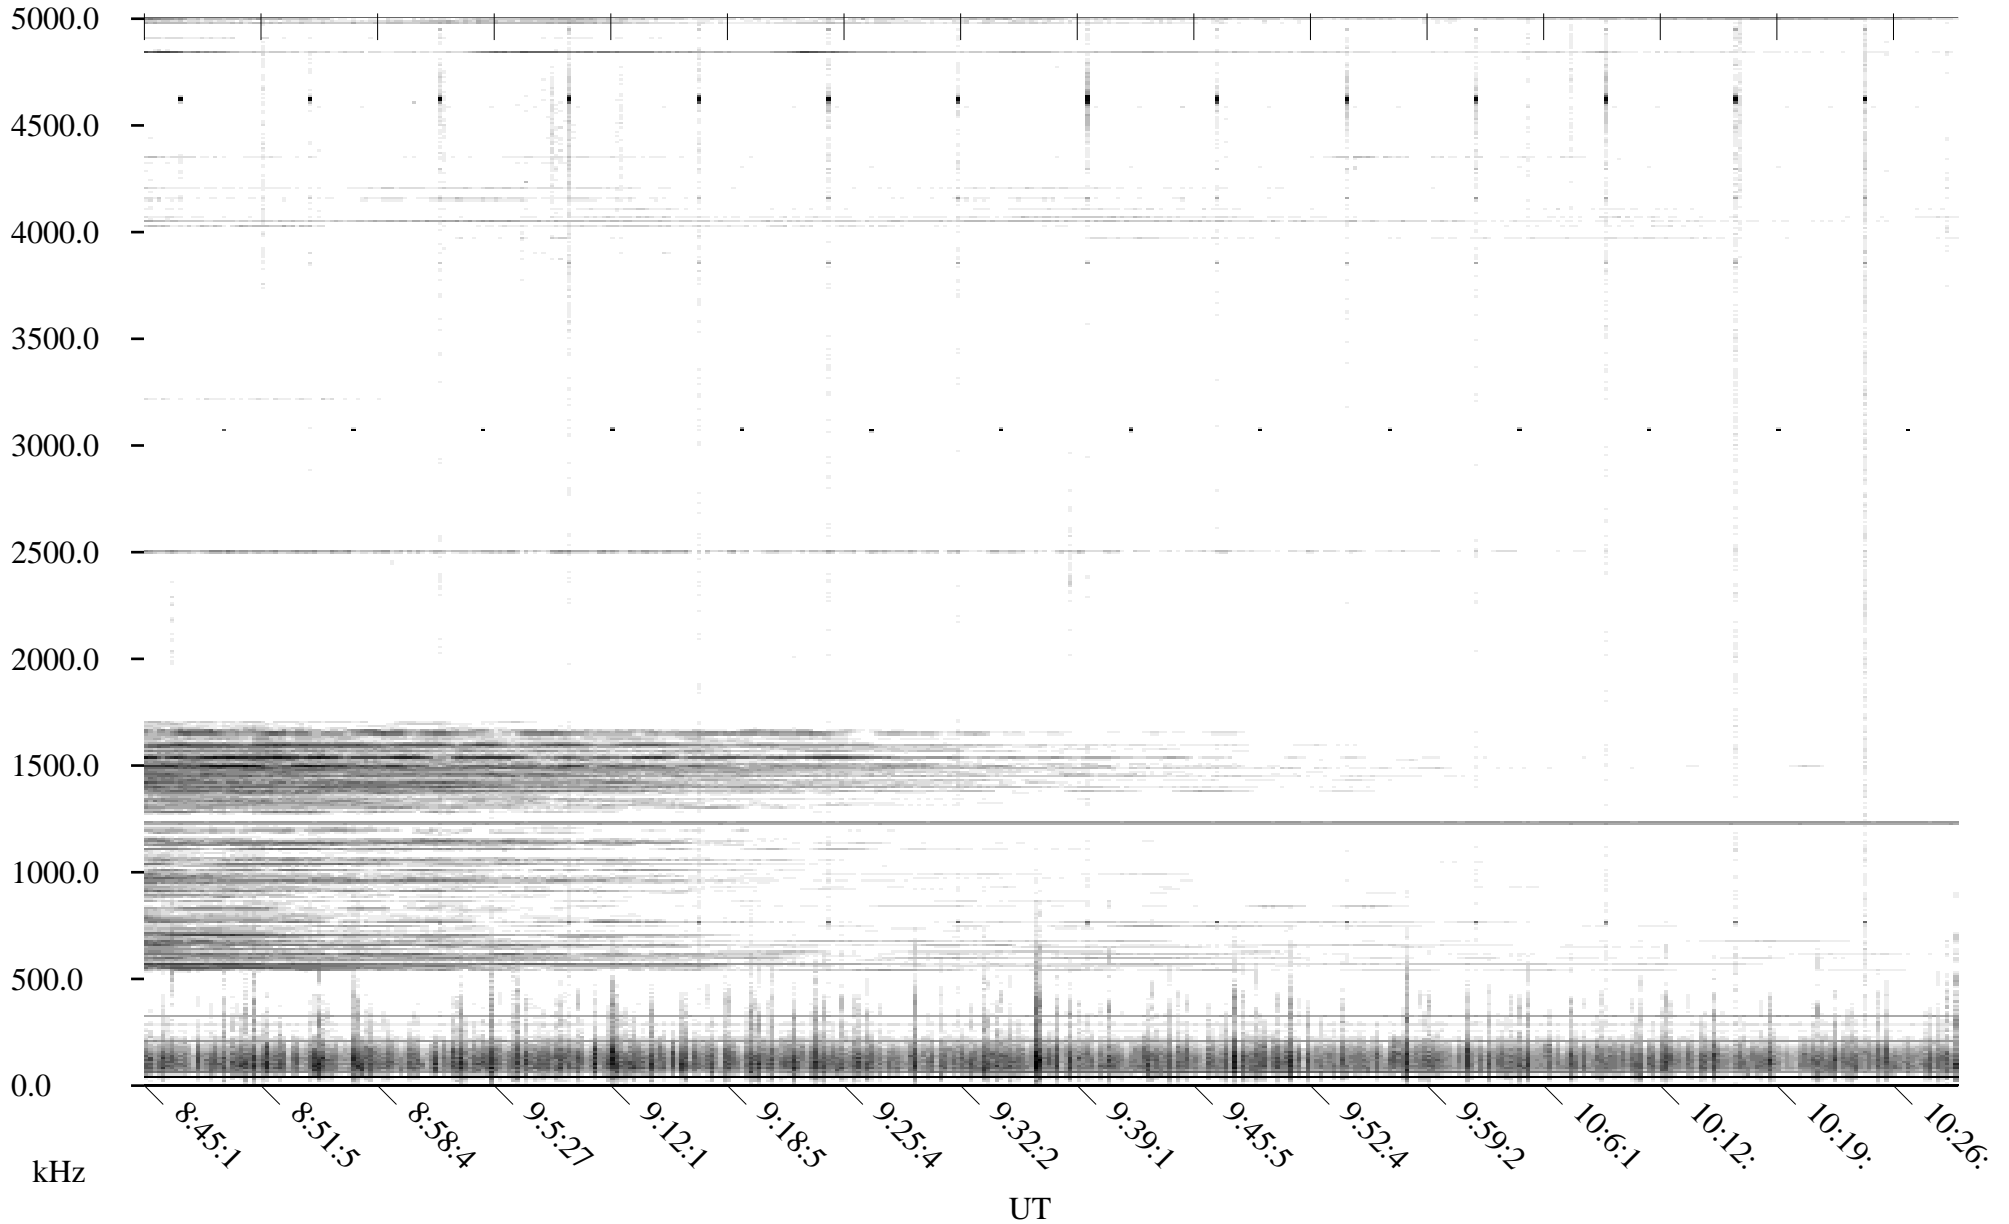

CHU06-20-22.dat.channel.1

Linear Scale

Black = -100

White = -500

detail

Page 1

CHU06-20-22.dat.channel.1

Linear Scale Black = -100 White = -500

detail

Page 2

CHU06-20-22.dat.channel.1

Linear Scale Black = -100 White = -500

detail

Page 3

CHU06-20-22.dat.channel.1

Linear Scale Black = -100 White = -500

detail

Page 4

CHU06-20-22.dat.channel.1

Linear Scale Black = -100 White = -500

detail

Page 5

CHU06-20-22.dat.channel.1

Linear Scale Black = -100 White = -500

detail

CHU06-20-22.dat.channel.1

Linear Scale

Black = -100

White = -500

detail

Page 7