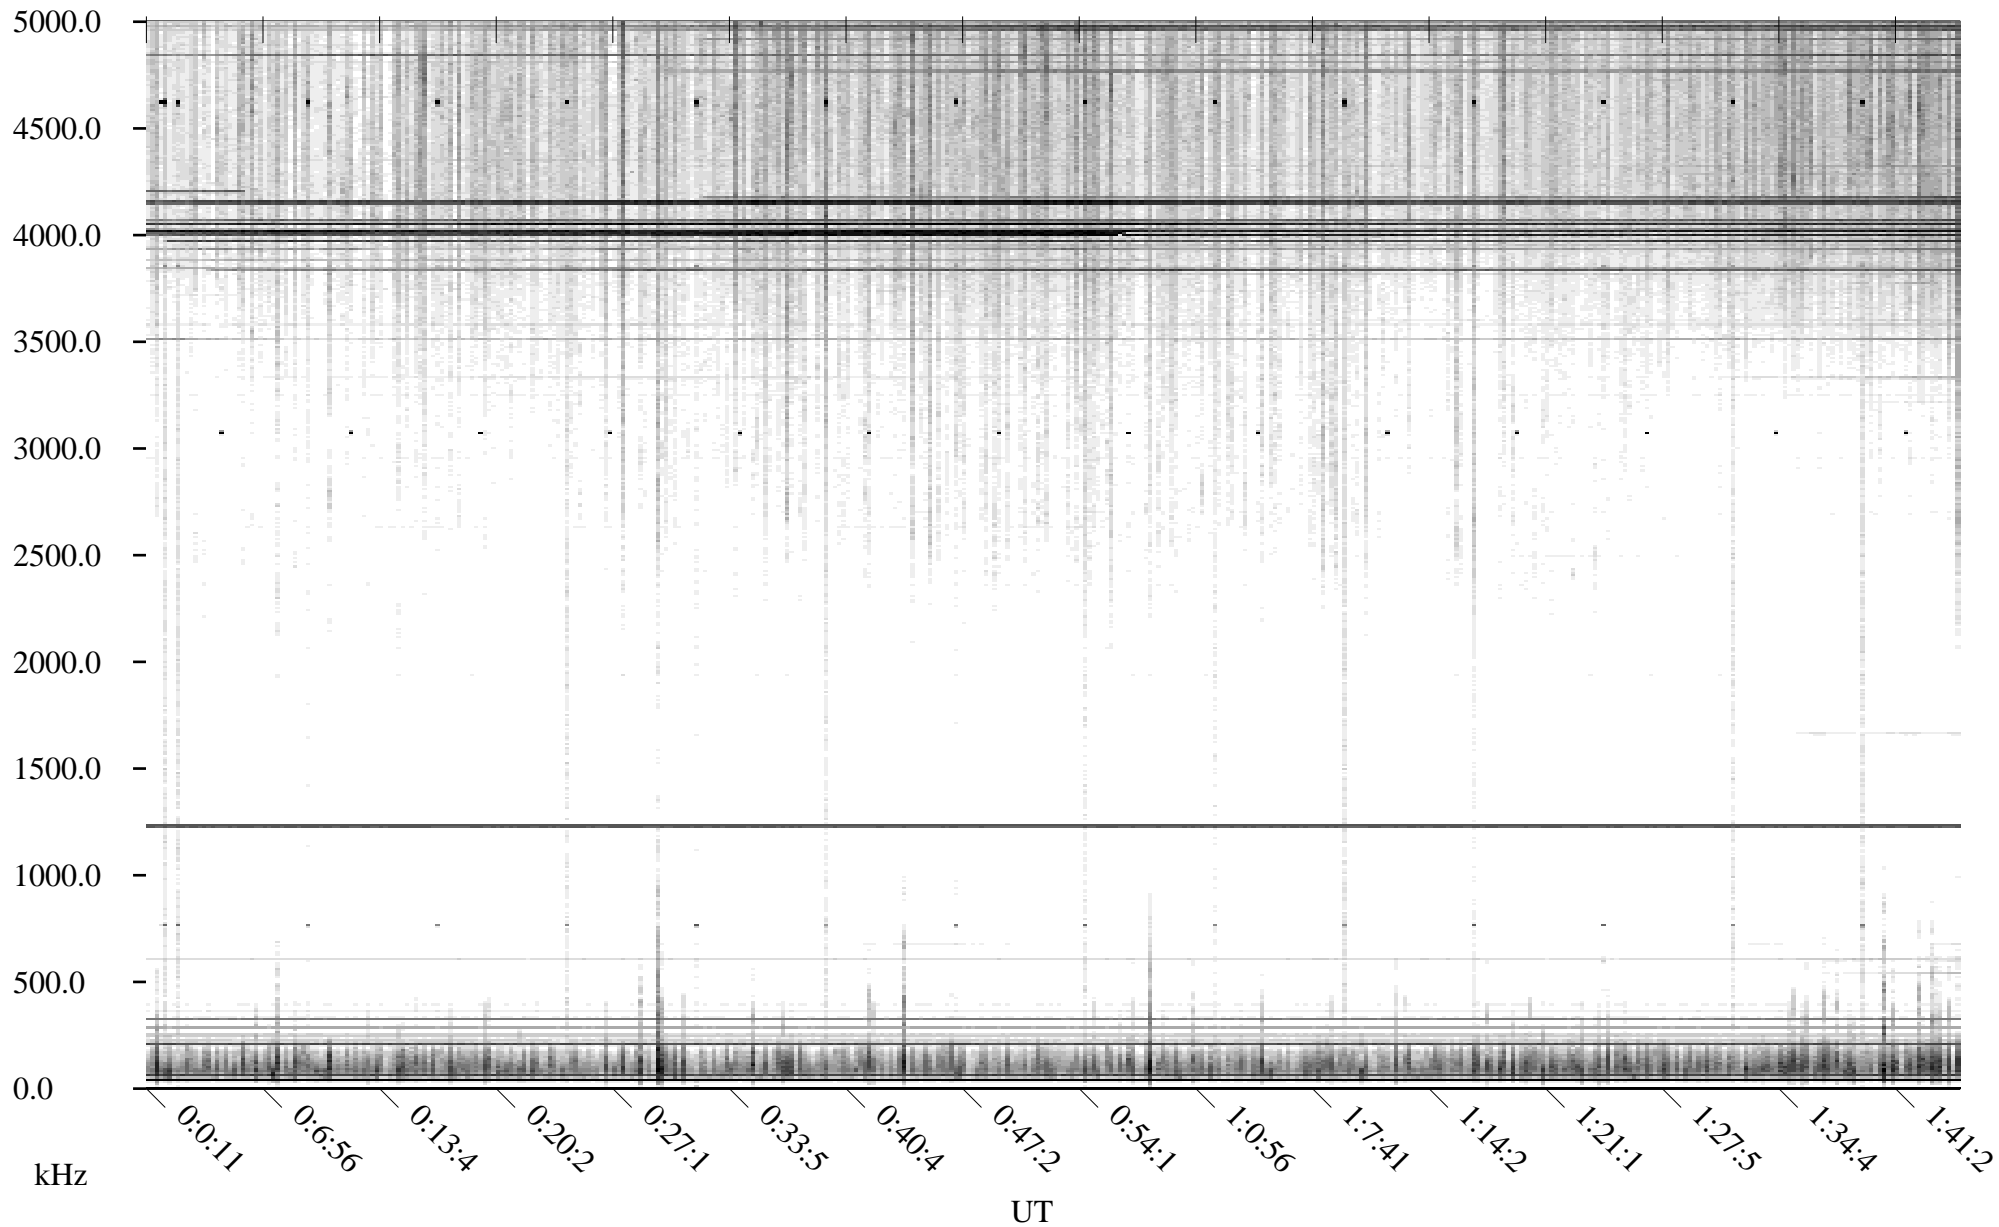

# CHU06-23-21.dat.channel.0

Linear Scale    Black = -100    White = -500

detail

# CHU06-23-21.dat.channel.0

Linear Scale    Black = -100    White = -500

detail

Page 2

# CHU06-23-21.dat.channel.0

Linear Scale    Black = -100    White = -500

detail

Page 3

# CHU06-23-21.dat.channel.0

Linear Scale    Black = -100    White = -500

detail

Page 4