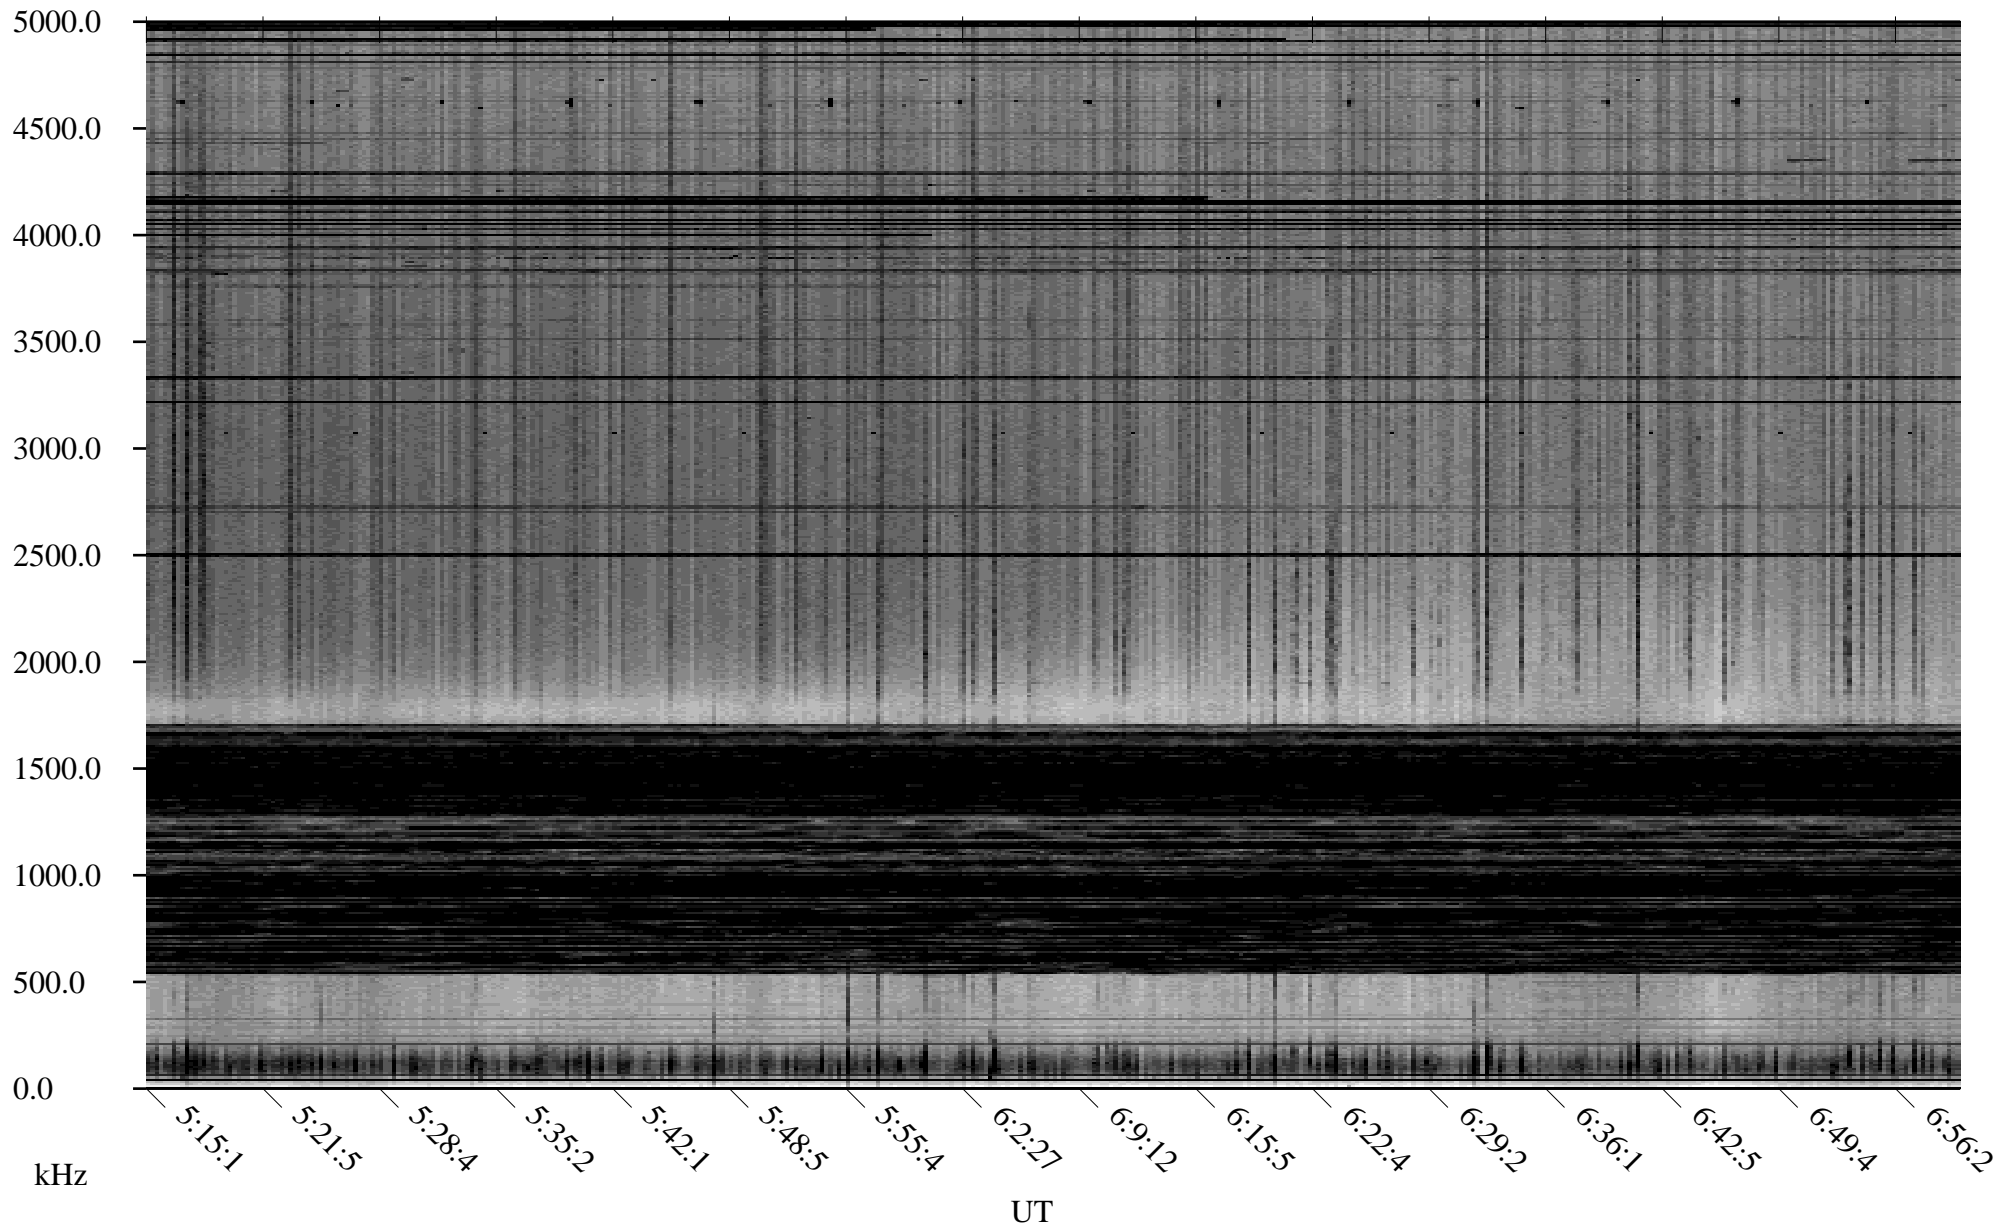

# CHU06-26-21.dat.channel.1

Linear Scale    Black = -100    White = -500

detail

Page 2

# CHU06-26-21.dat.channel.1

Linear Scale    Black = -100    White = -500

detail

# CHU06-26-21.dat.channel.1

Linear Scale    Black = -100    White = -500

detail

Page 4