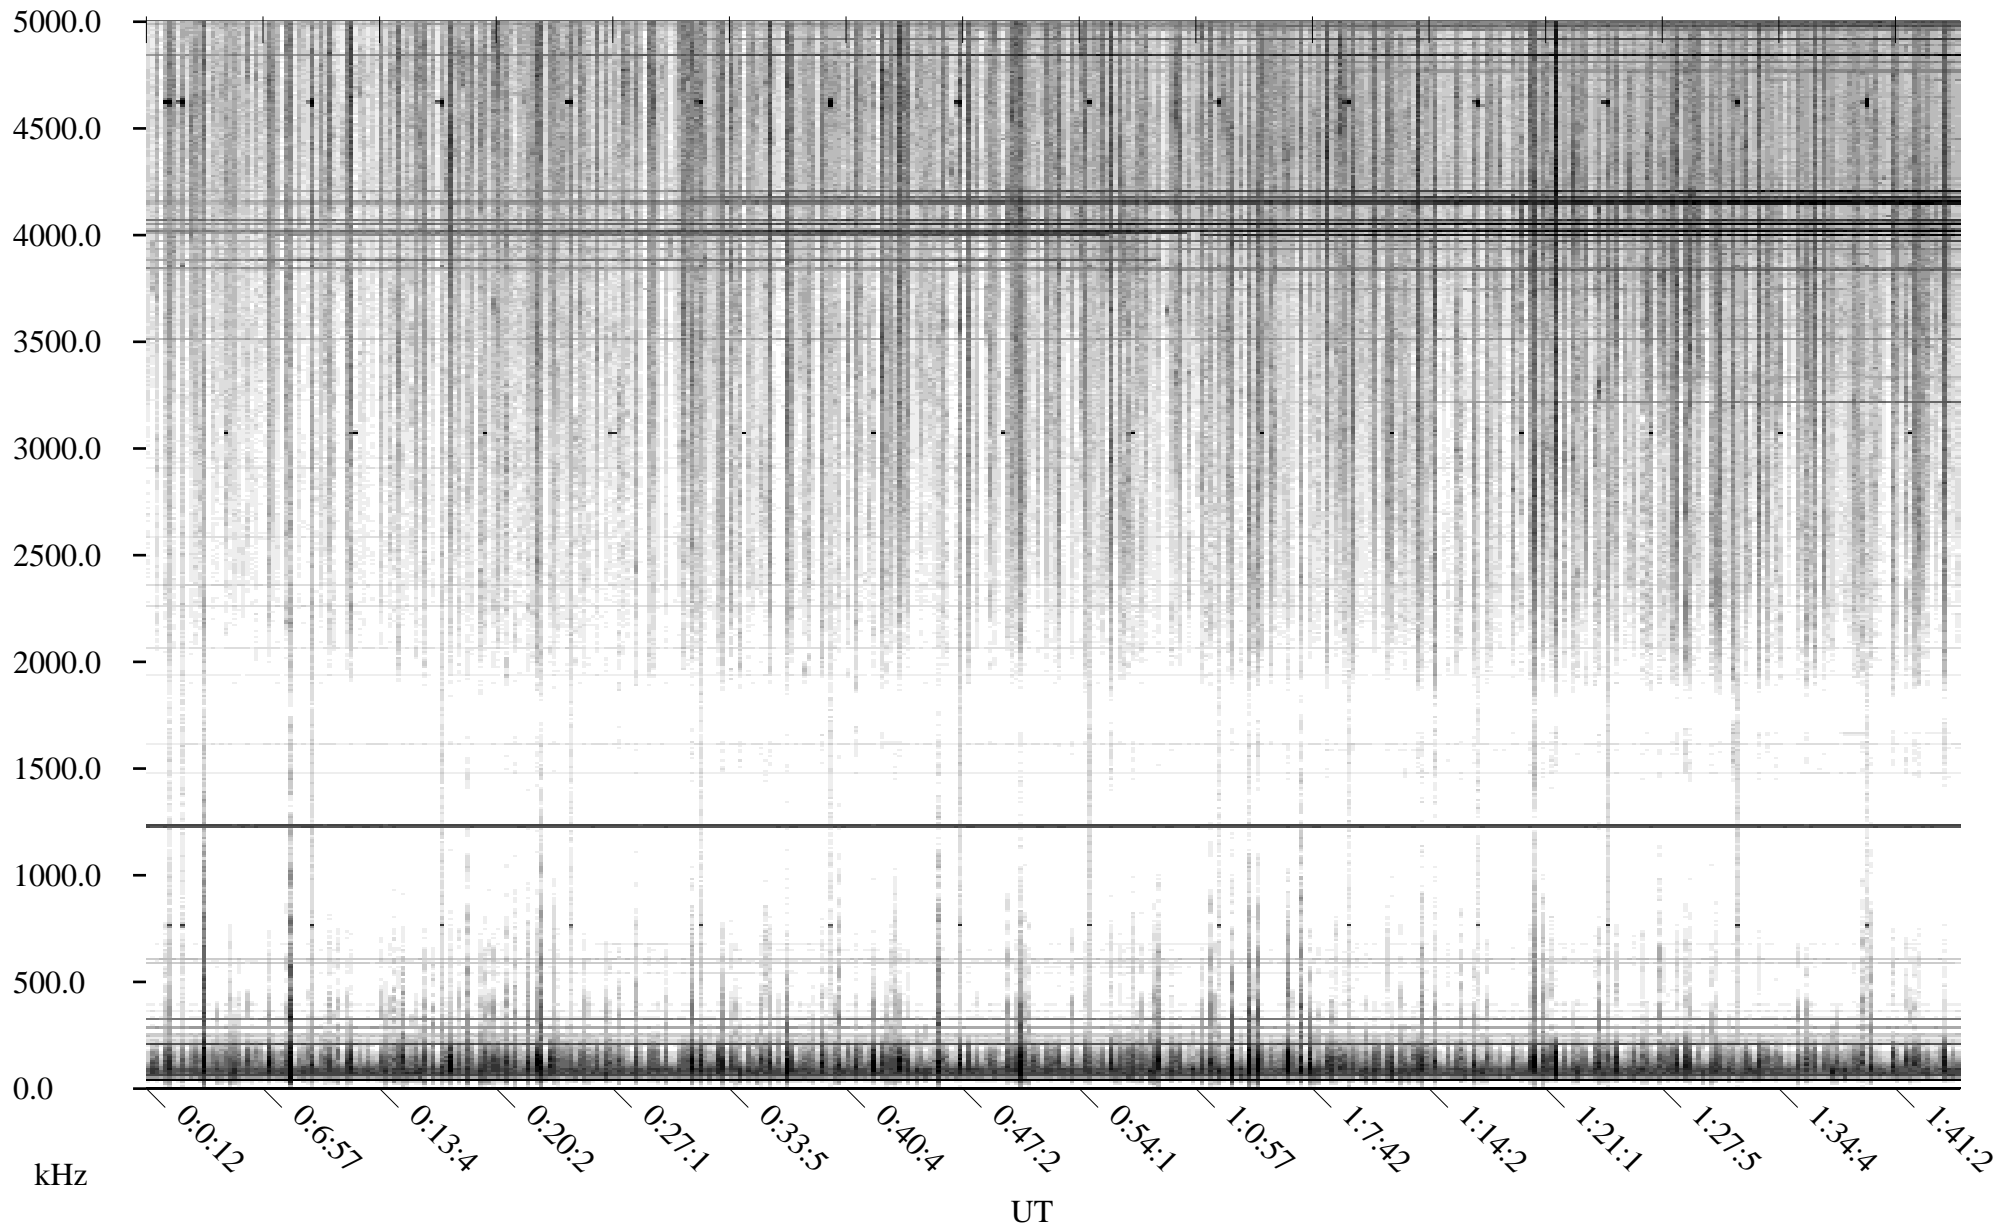

# CHU06-26-21.dat.channel.1

Linear Scale    Black = -100    White = -500

detail

Page 1

# CHU06-26-21.dat.channel.1

Linear Scale    Black = -100    White = -500

detail

Page 2

# CHU06-26-21.dat.channel.1

Linear Scale    Black = -100    White = -500

detail