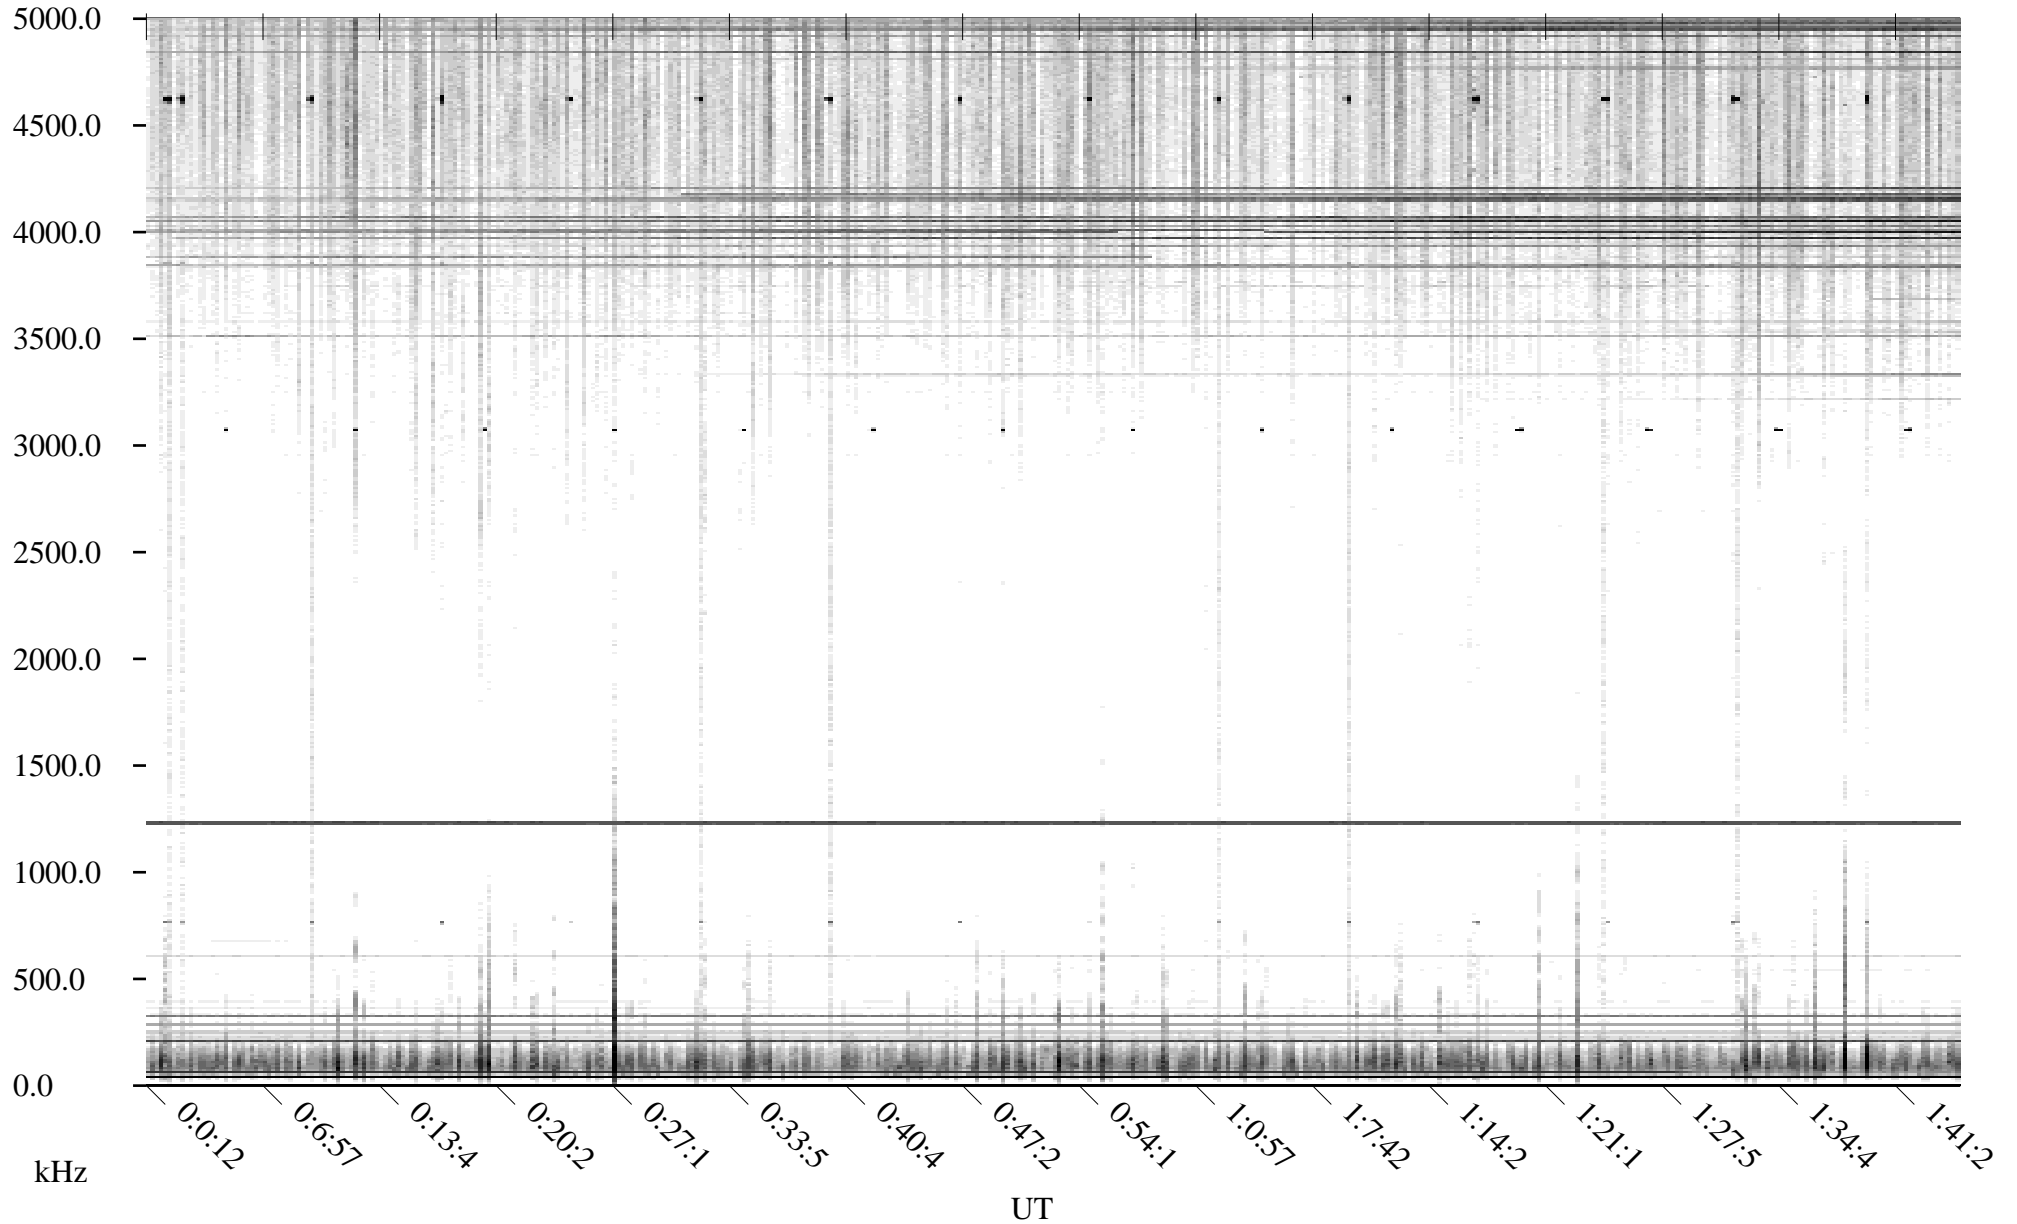

# CHU06-27-21.dat.channel.0

Linear Scale

Black = -100

White = -500

detail

Page 1

# CHU06-27-21.dat.channel.0

Linear Scale    Black = -100    White = -500

detail

# CHU06-27-21.dat.channel.0

Linear Scale    Black = -100    White = -500

detail

Page 3