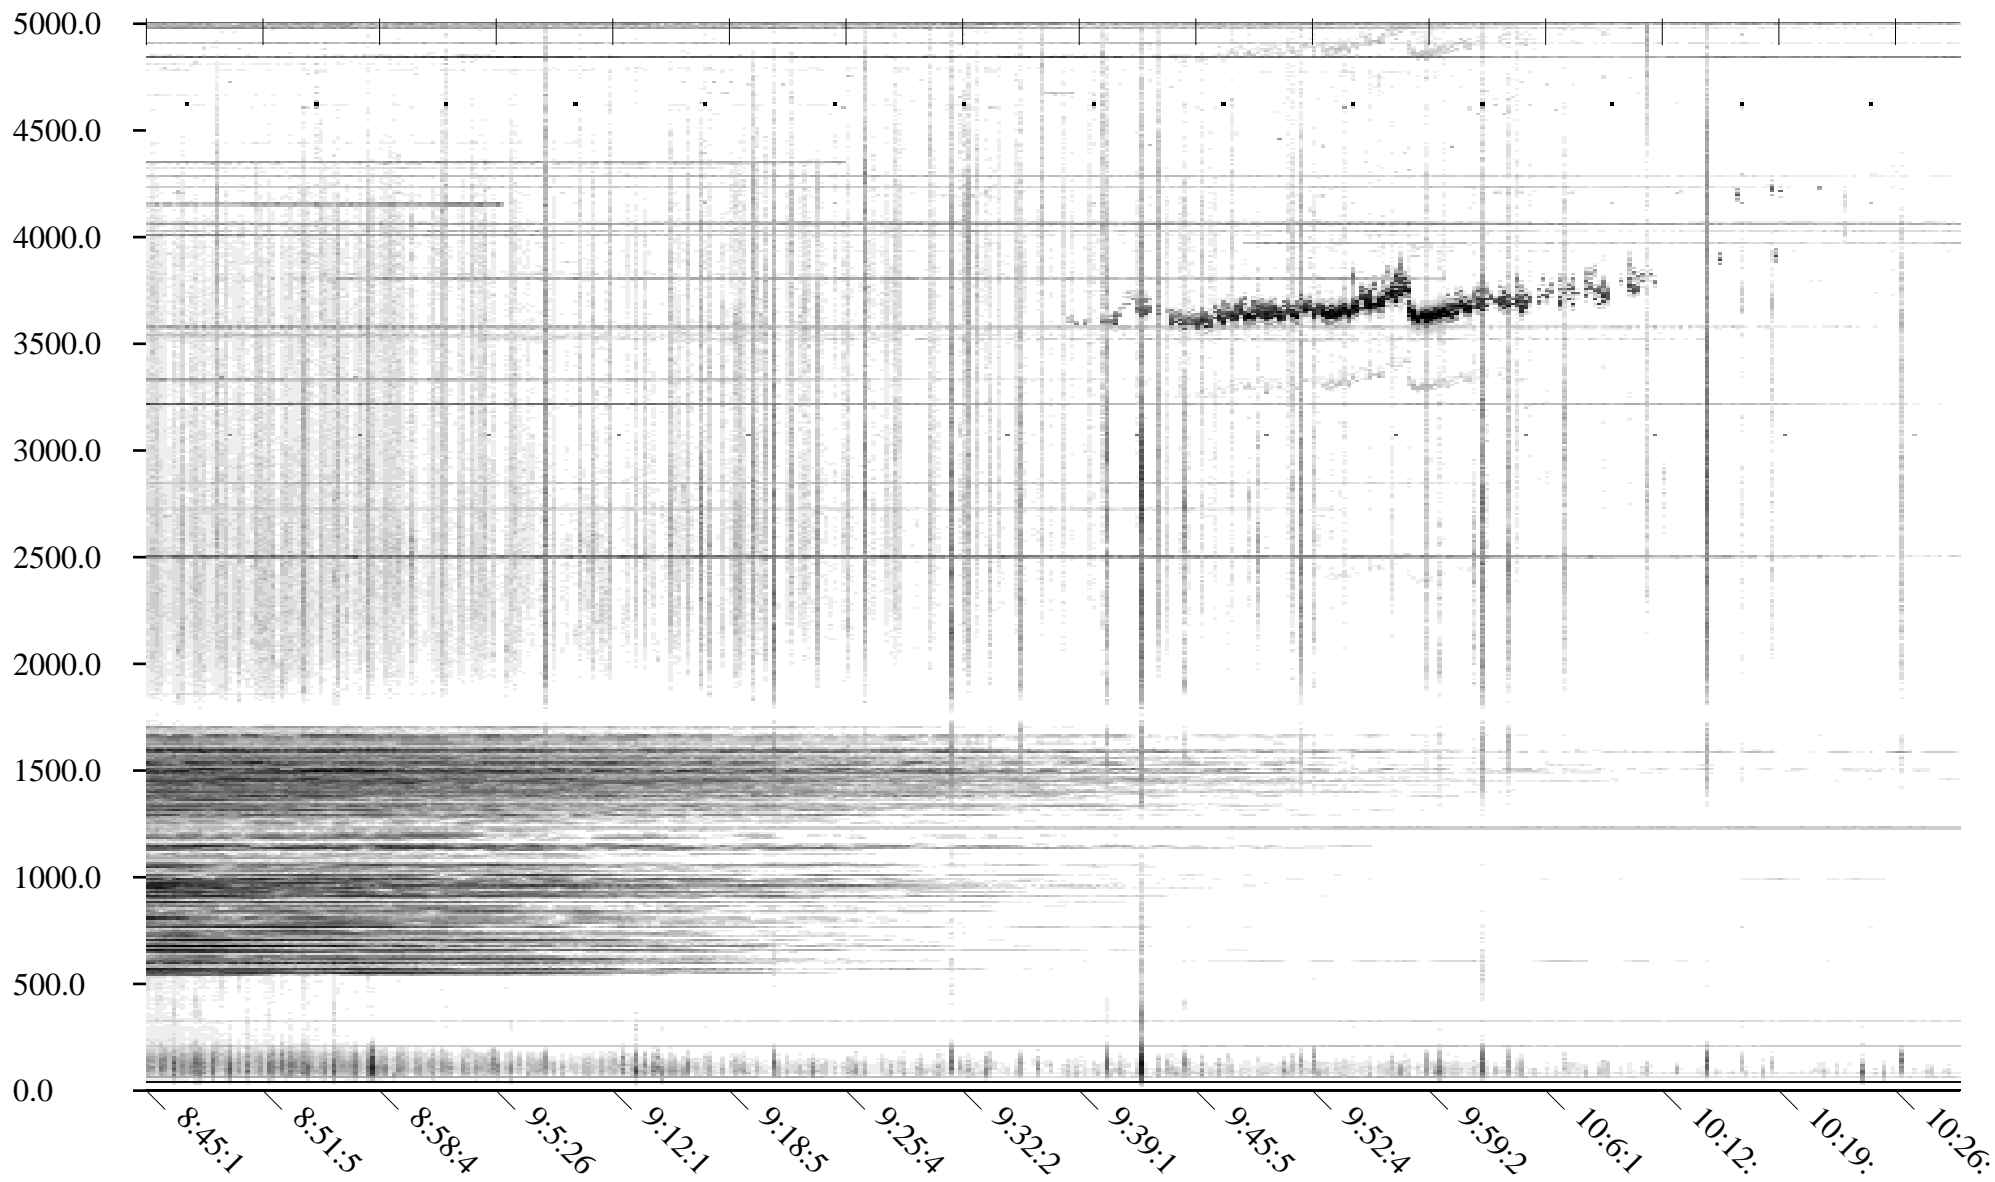

CHU06-28-20.dat.channel.1

Linear Scale Black = 0 White = -400

Page 1

CHU06-28-20.dat.channel.1

Linear Scale Black = 0 White = -400

Page 2

CHU06-28-20.dat.channel.1

Linear Scale Black = 0 White = -400

CHU06-28-20.dat.channel.1

Linear Scale Black = 0 White = -400

Page 4

CHU06-28-20.dat.channel.1

Linear Scale Black = 0 White = -400

CHU06-28-20.dat.channel.1

Linear Scale Black = 0 White = -400

Page 6

CHU06-28-20.dat.channel.1

Linear Scale Black = 0 White = -400