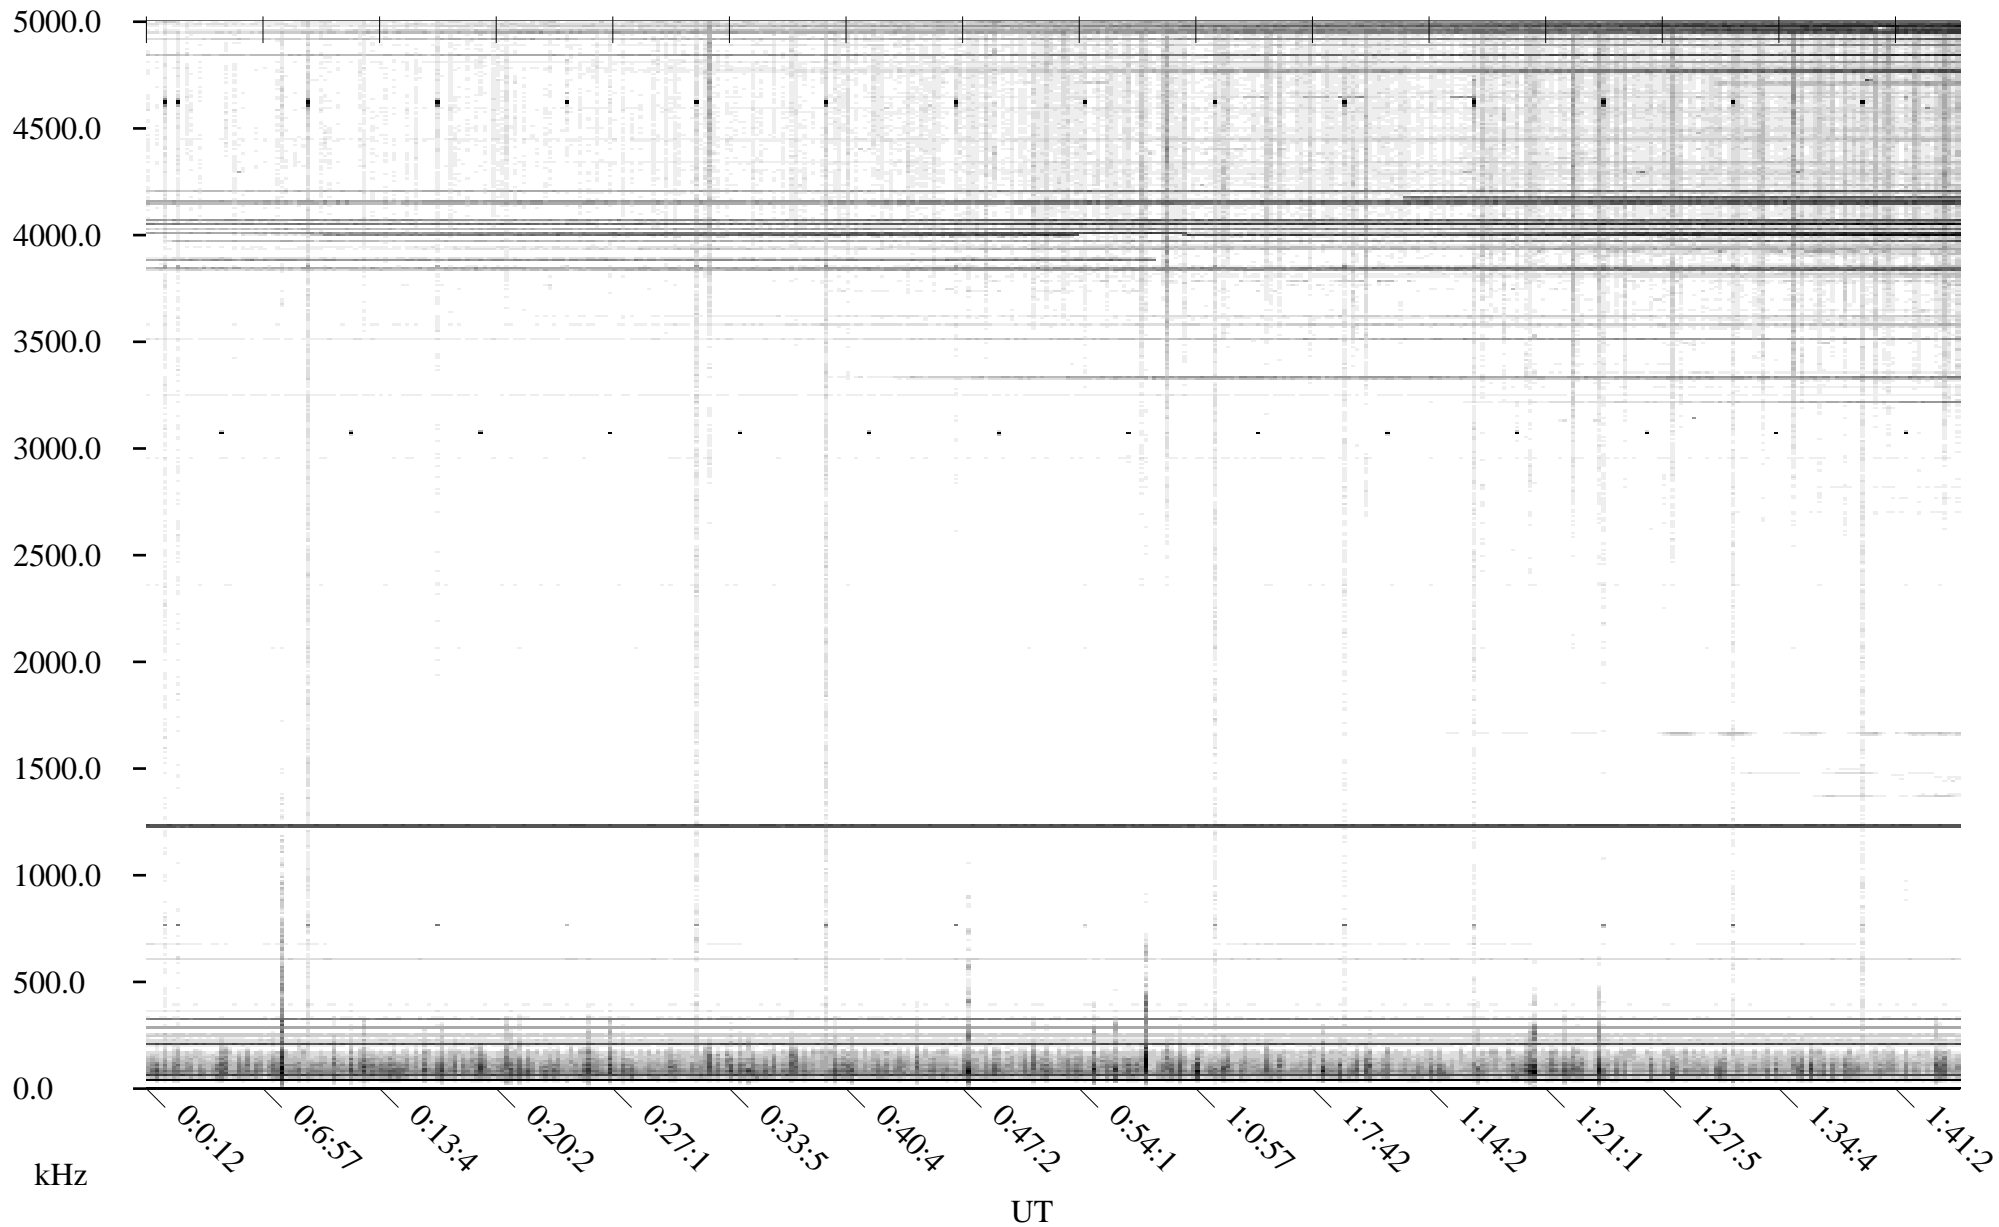

# CHU06-28-21.dat.channel.0

Linear Scale

Black = -100

White = -500

detail

Page 1

# CHU06-28-21.dat.channel.0

Linear Scale    Black = -100    White = -500

detail

# CHU06-28-21.dat.channel.0

Linear Scale    Black = -100    White = -500

detail

Page 4