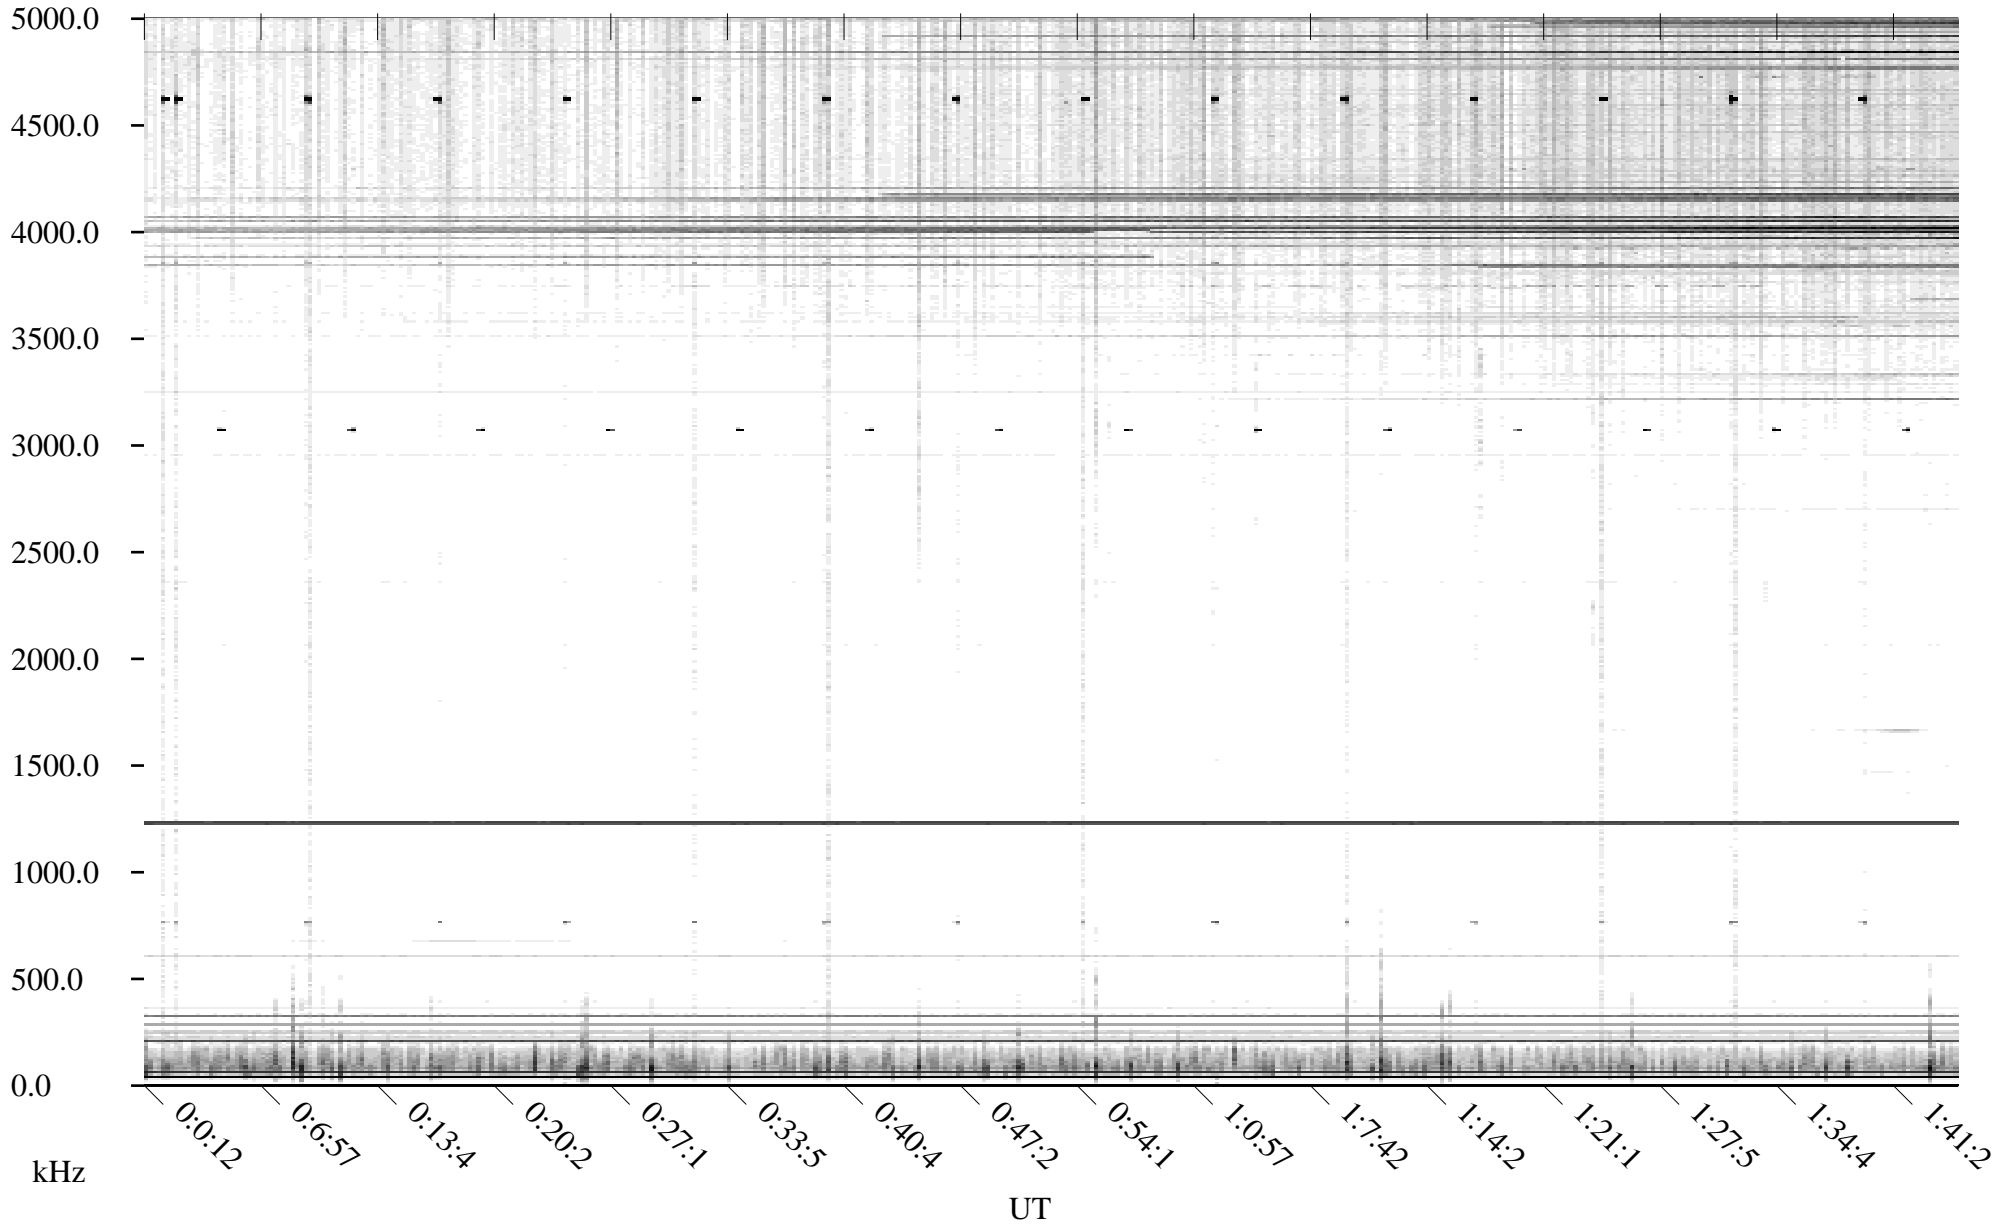

# CHU06-29-21.dat.channel.0

Linear Scale    Black = -100    White = -500

detail

# CHU06-29-21.dat.channel.0

Linear Scale    Black = -100    White = -500

detail

Page 2

# CHU06-29-21.dat.channel.0

Linear Scale    Black = -100    White = -500

detail

Page 3

# CHU06-29-21.dat.channel.0

Linear Scale    Black = -100    White = -500

detail

Page 4