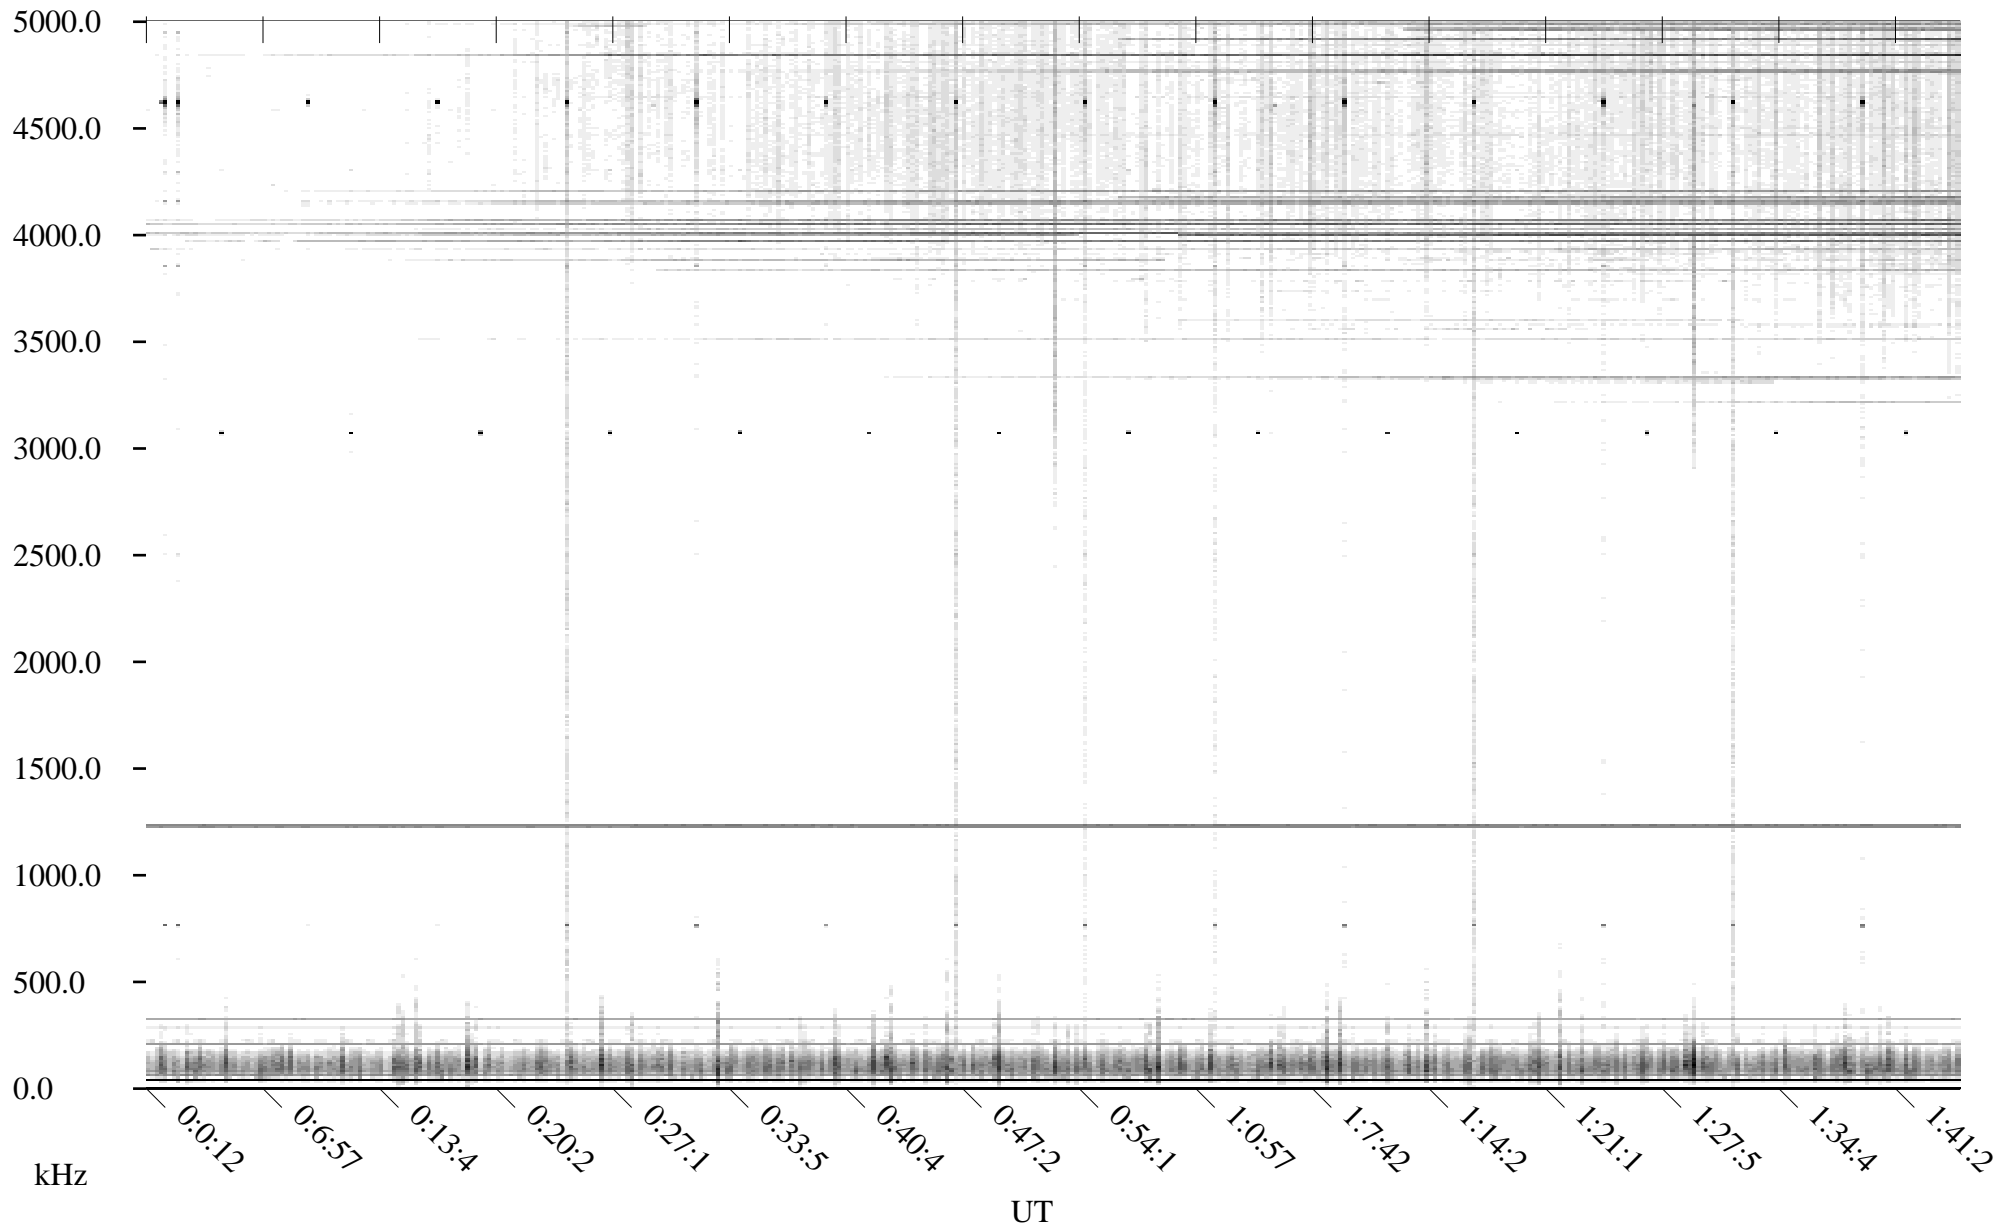

# CHU06-30-22.dat.channel.1

Linear Scale

Black = -100

White = -500

detail

Page 1

# CHU06-30-22.dat.channel.1

Linear Scale    Black = -100    White = -500

detail

Page 2

# CHU06-30-22.dat.channel.1

Linear Scale    Black = -100    White = -500

detail