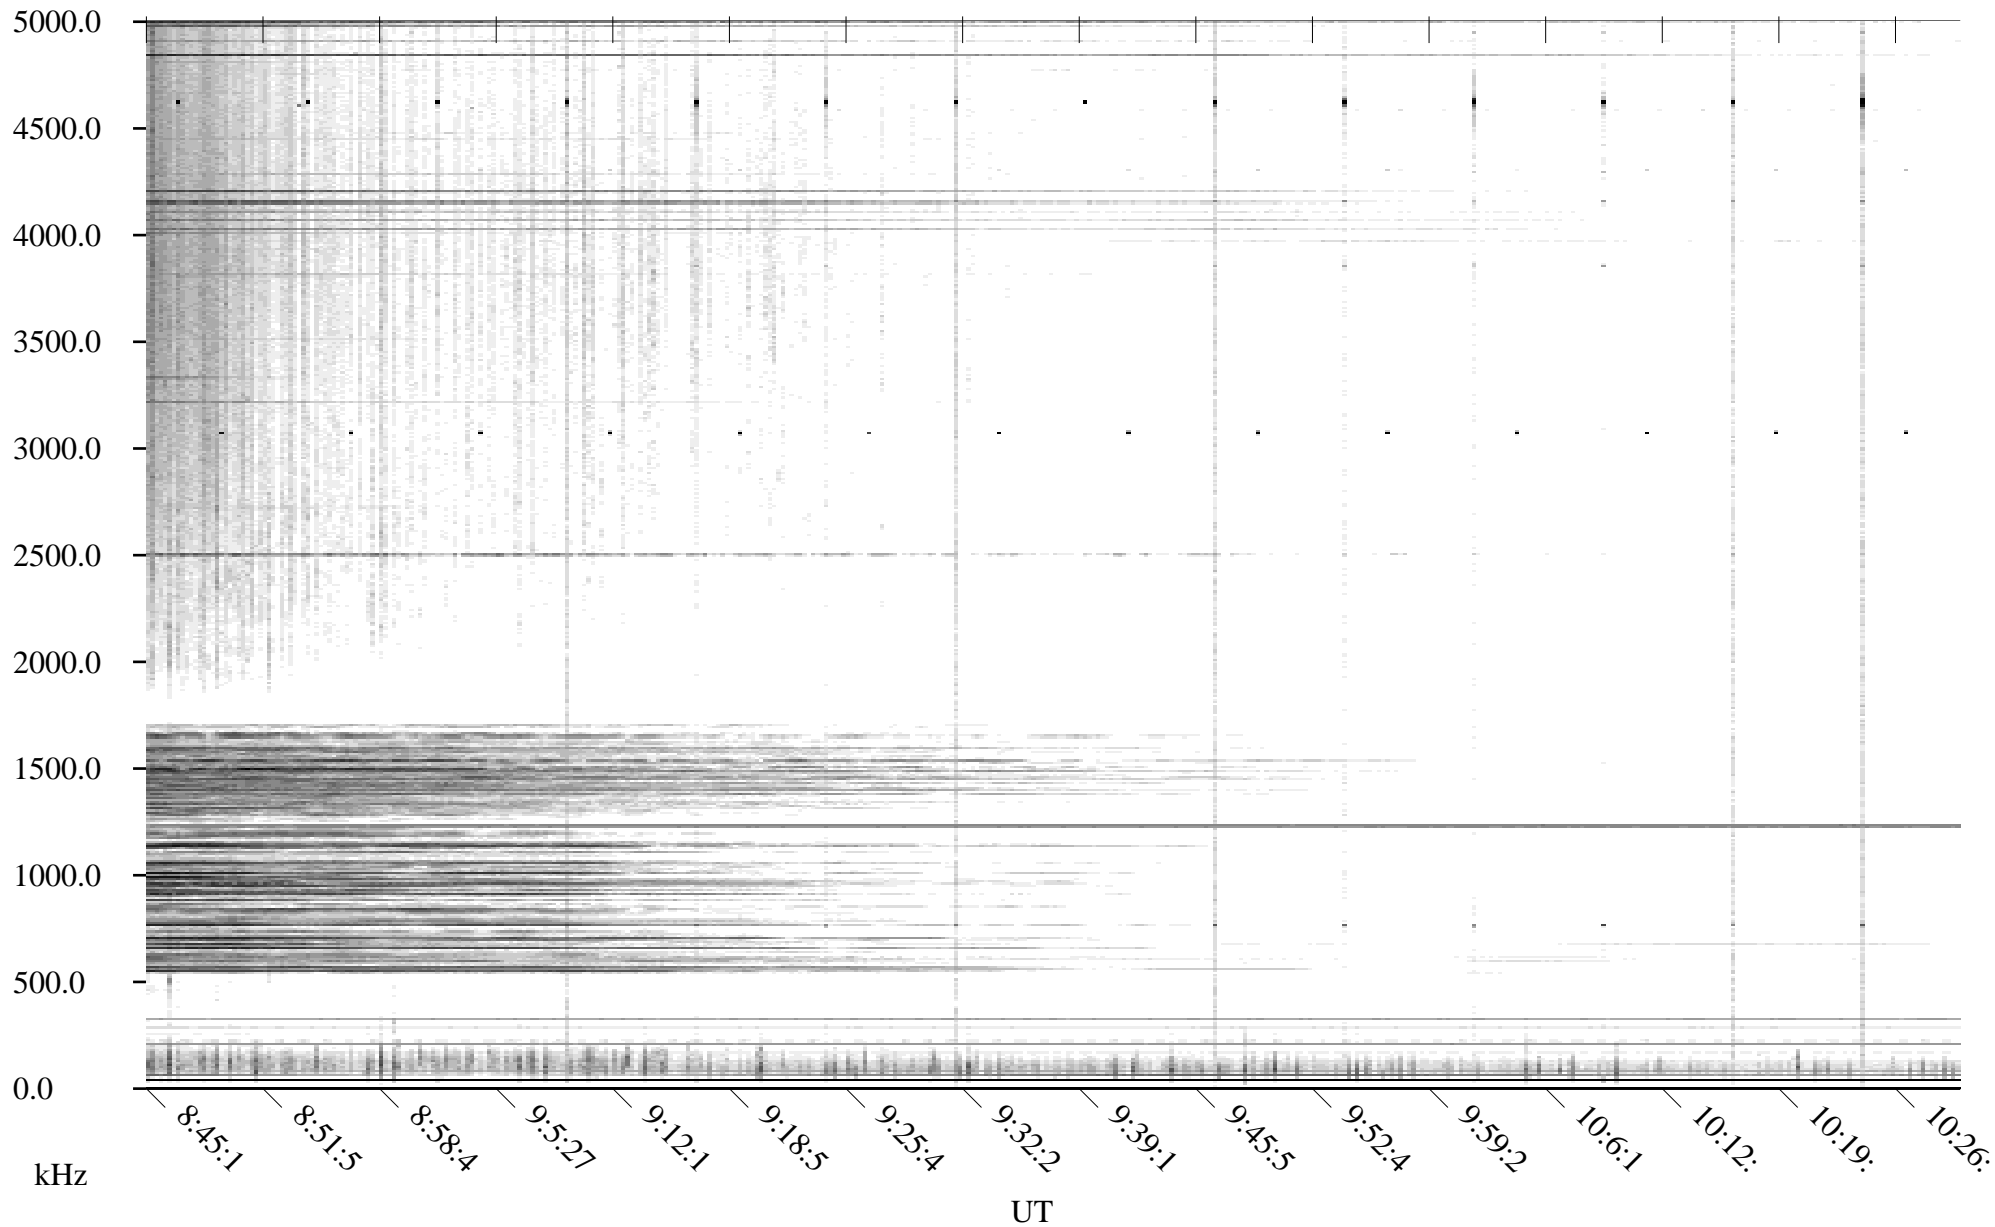

# CHU06-30-22.dat.channel.1

Linear Scale    Black = -100    White = -500

detail

# CHU06-30-22.dat.channel.1

Linear Scale    Black = -100    White = -500

detail

Page 6