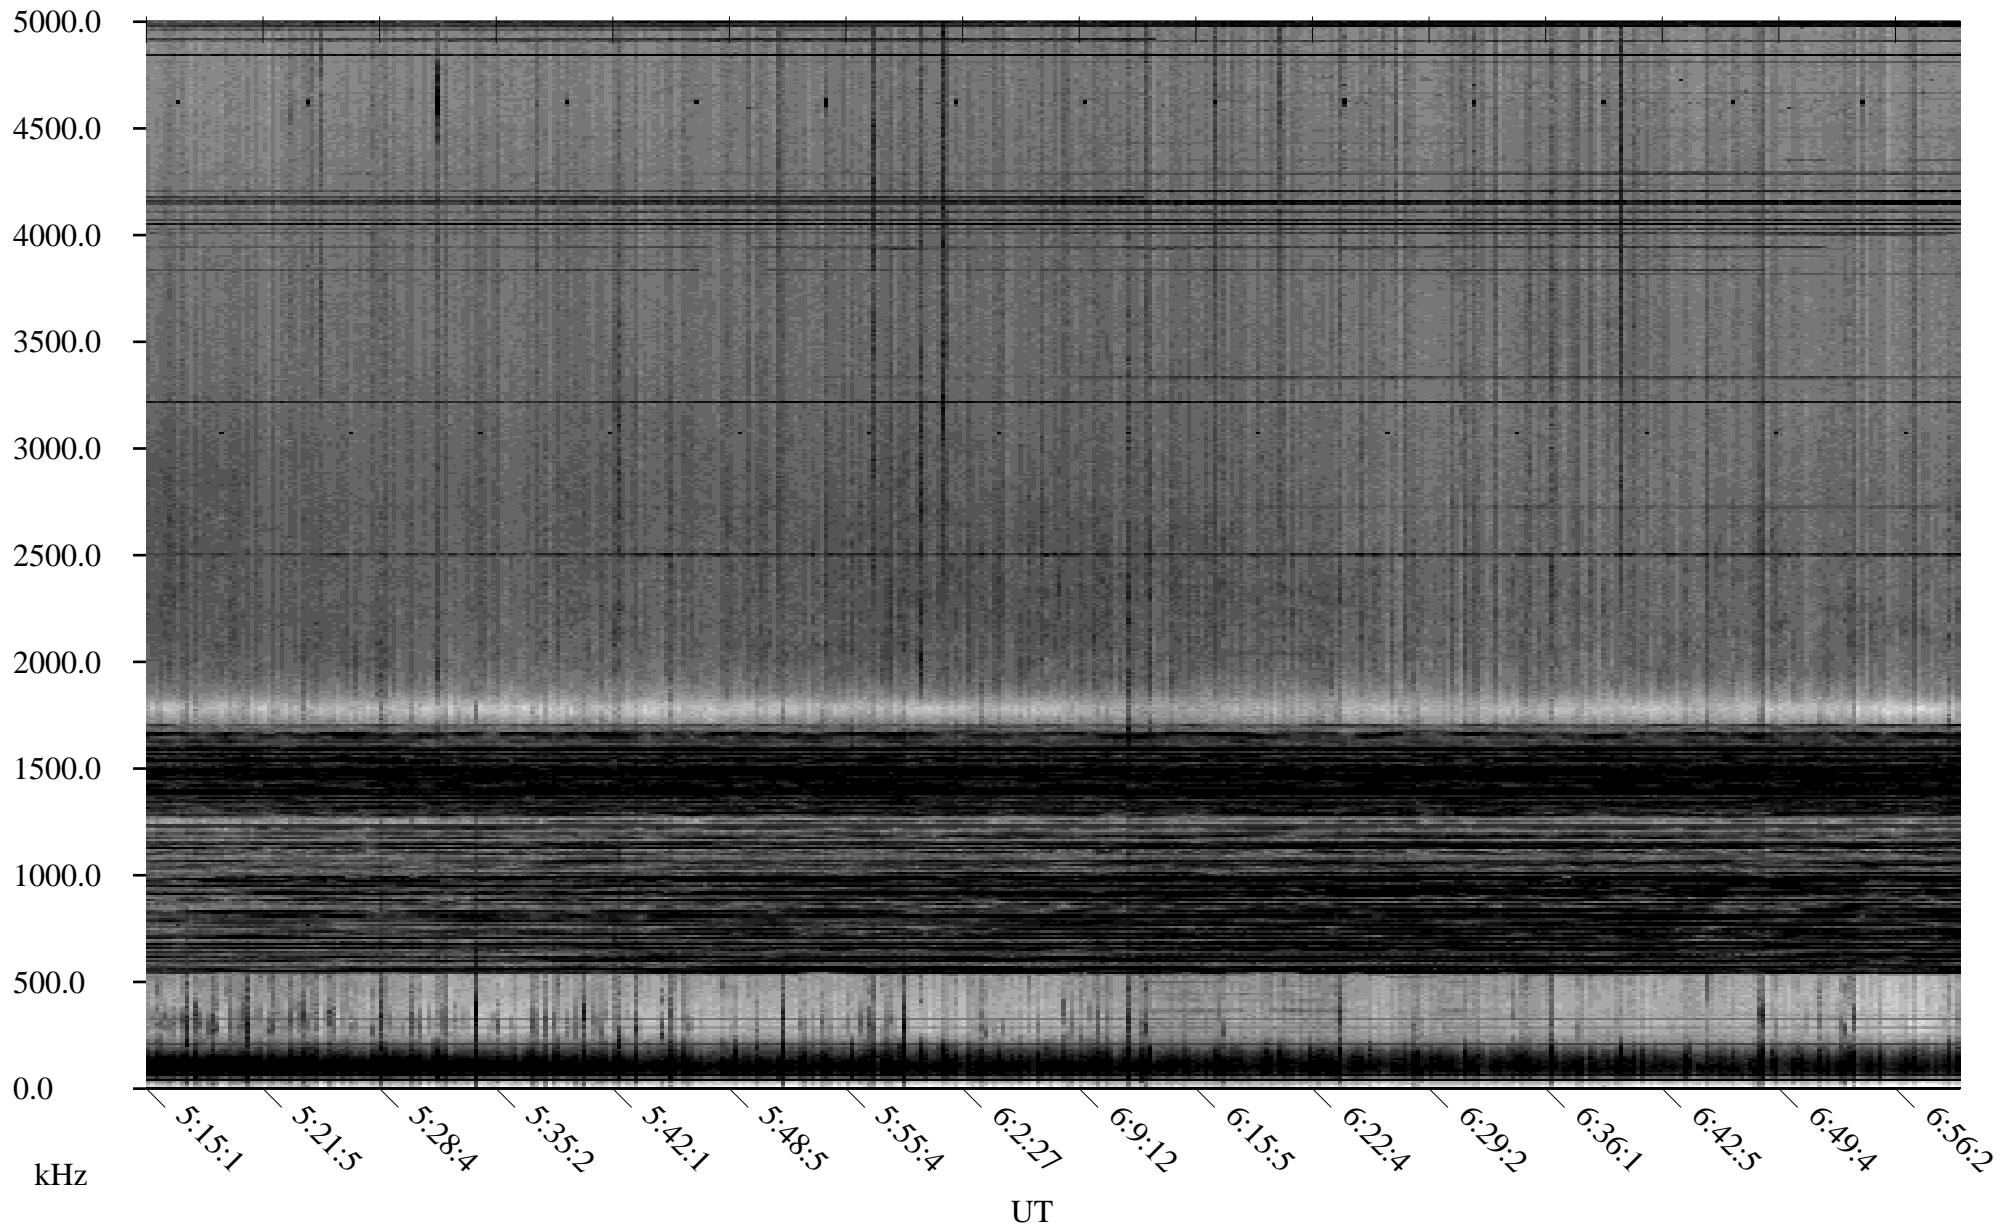

# CHU07-10-21.dat.channel.1

Linear Scale    Black = -100    White = -500

detail

Page 1

# CHU07-10-21.dat.channel.1

Linear Scale    Black = -100    White = -500

detail

Page 2

# CHU07-10-21.dat.channel.1

Linear Scale    Black = -100    White = -500

detail

Page 3

# CHU07-10-21.dat.channel.1

Linear Scale    Black = -100    White = -500

detail

Page 4