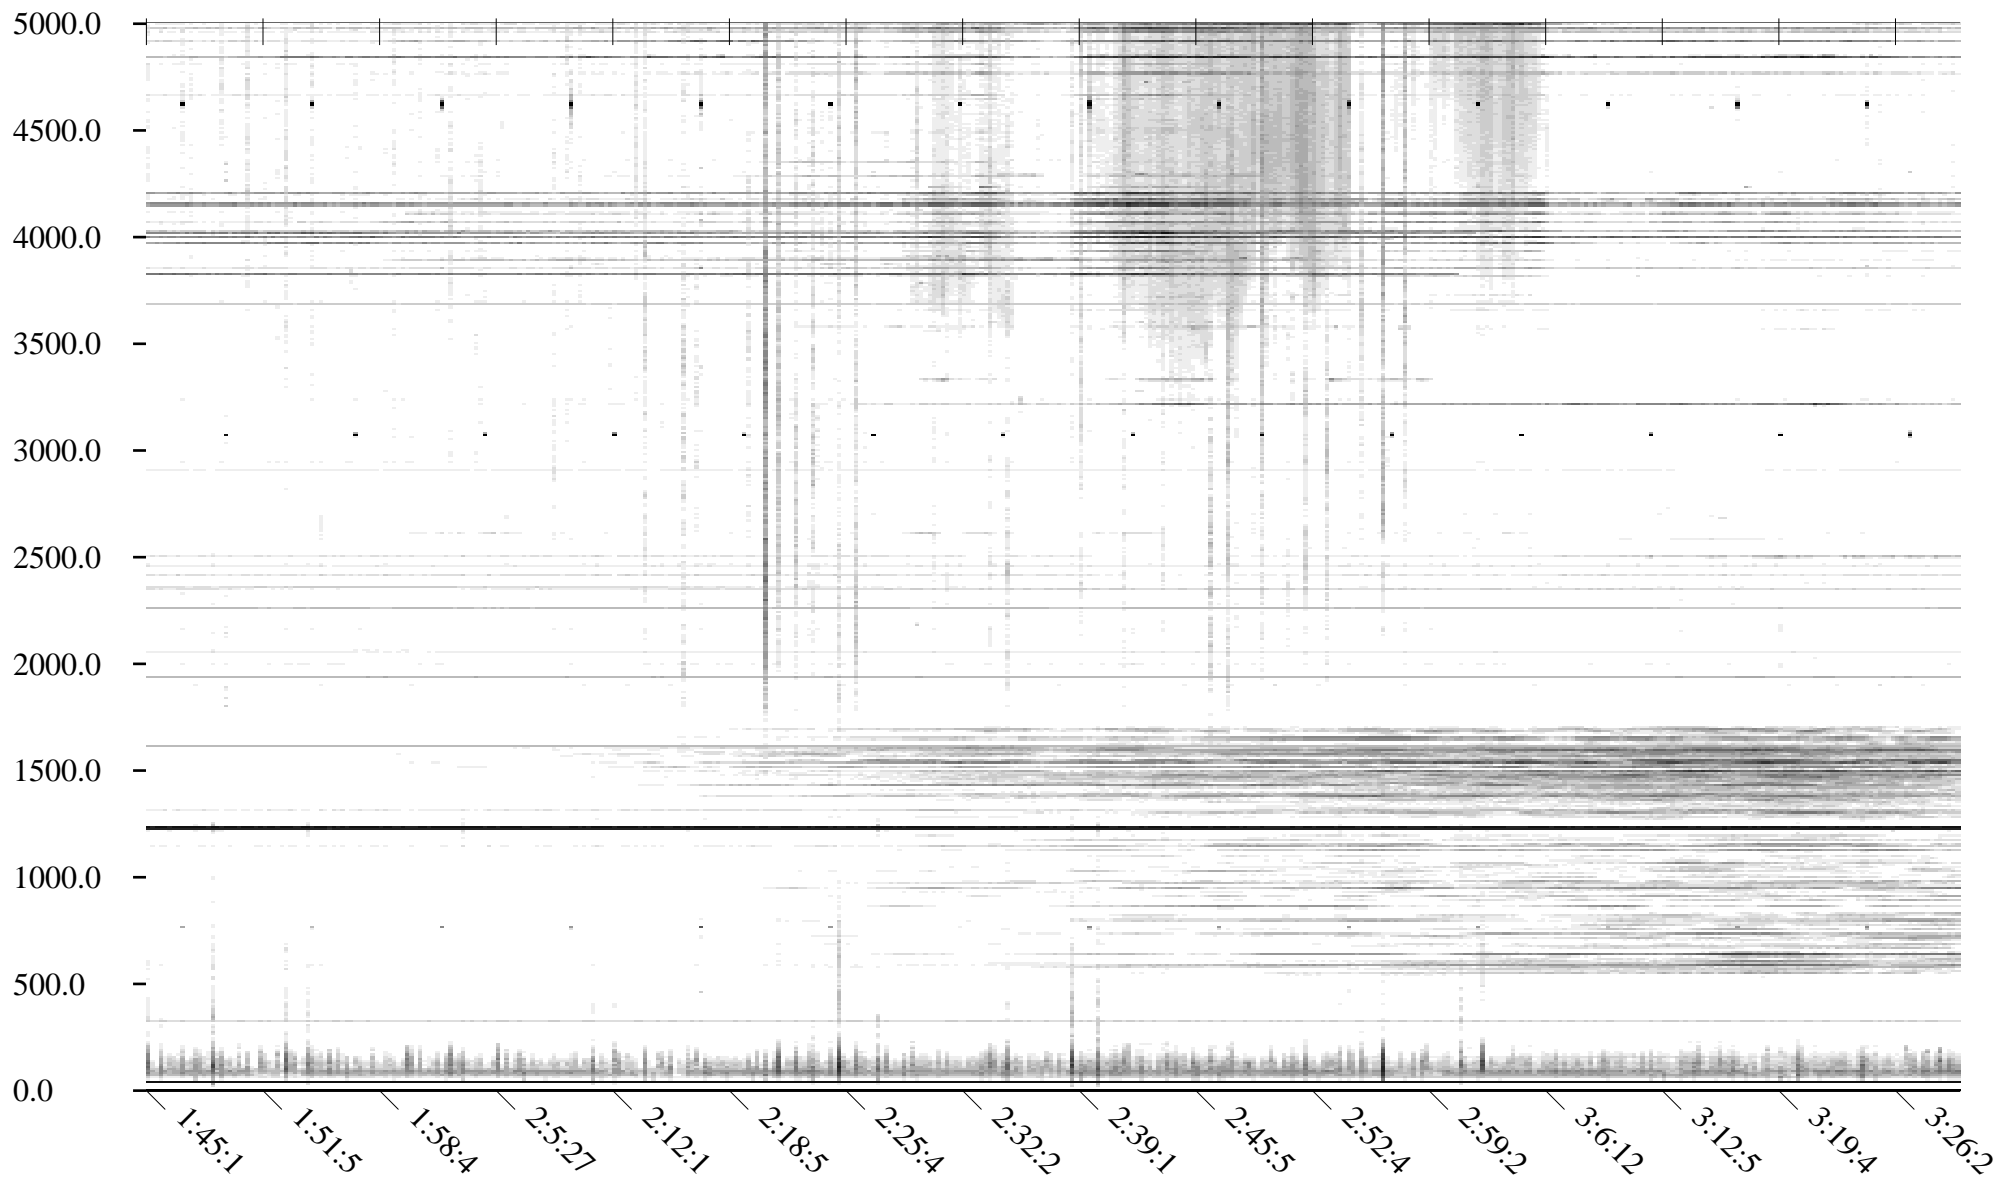

# CHU07-14-20.dat.channel.2

Linear Scale    Black = 0    White = -400

Page 1

# CHU07-14-20.dat.channel.2

Linear Scale    Black = 0    White = -400

Page 2

# CHU07-14-20.dat.channel.2

Linear Scale    Black = 0    White = -400

Page 3

# CHU07-14-20.dat.channel.2

Linear Scale    Black = 0    White = -400