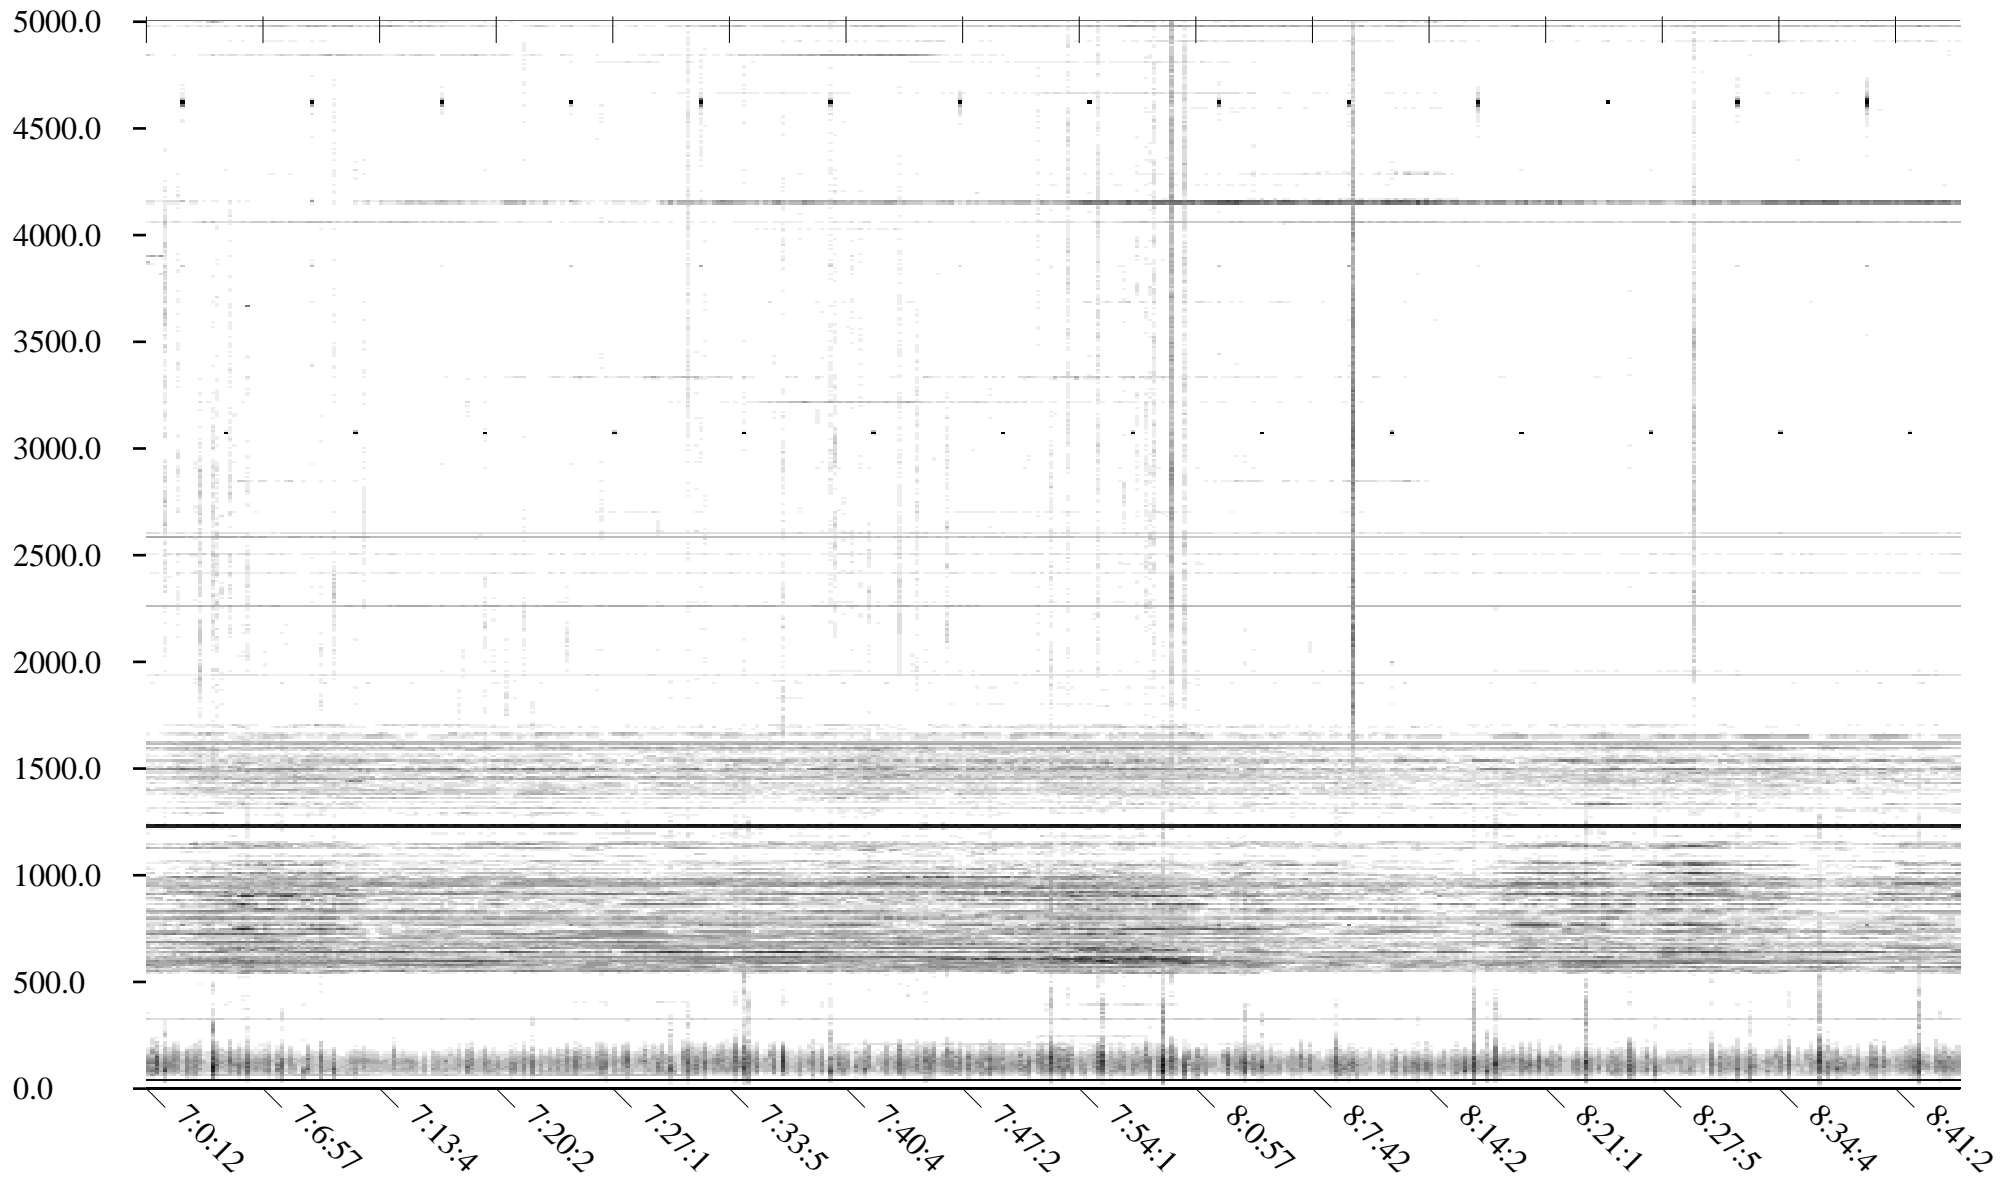

# CHU07-14-20.dat.channel.2

Linear Scale    Black = 0    White = -400

Page 3

# CHU07-14-20.dat.channel.2

Linear Scale    Black = 0    White = -400

# CHU07-14-20.dat.channel.2

Linear Scale    Black = 0    White = -400

Page 5