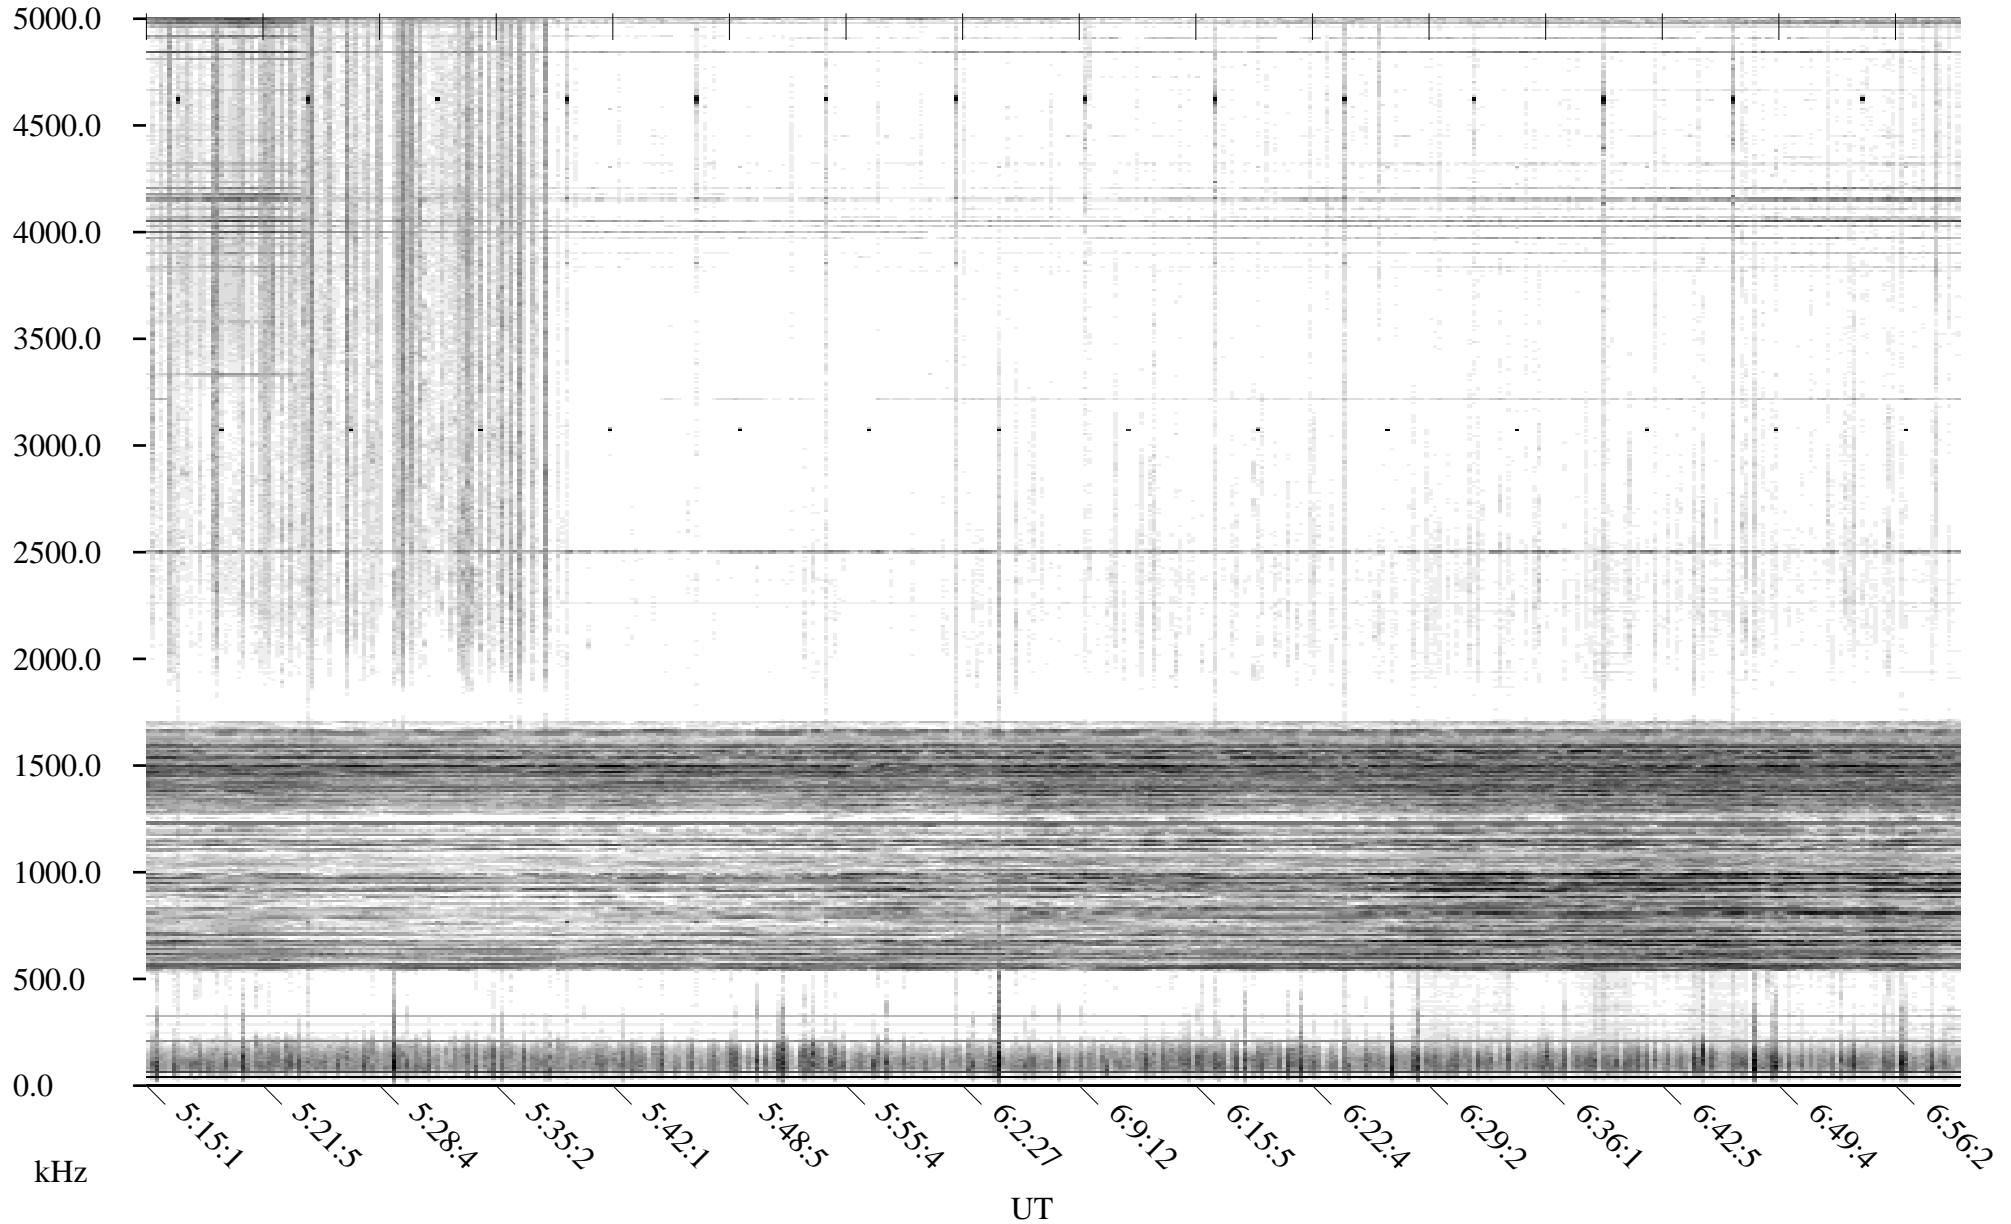

# CHU07-15-21.dat.channel.1

Linear Scale    Black = -100    White = -500

detail