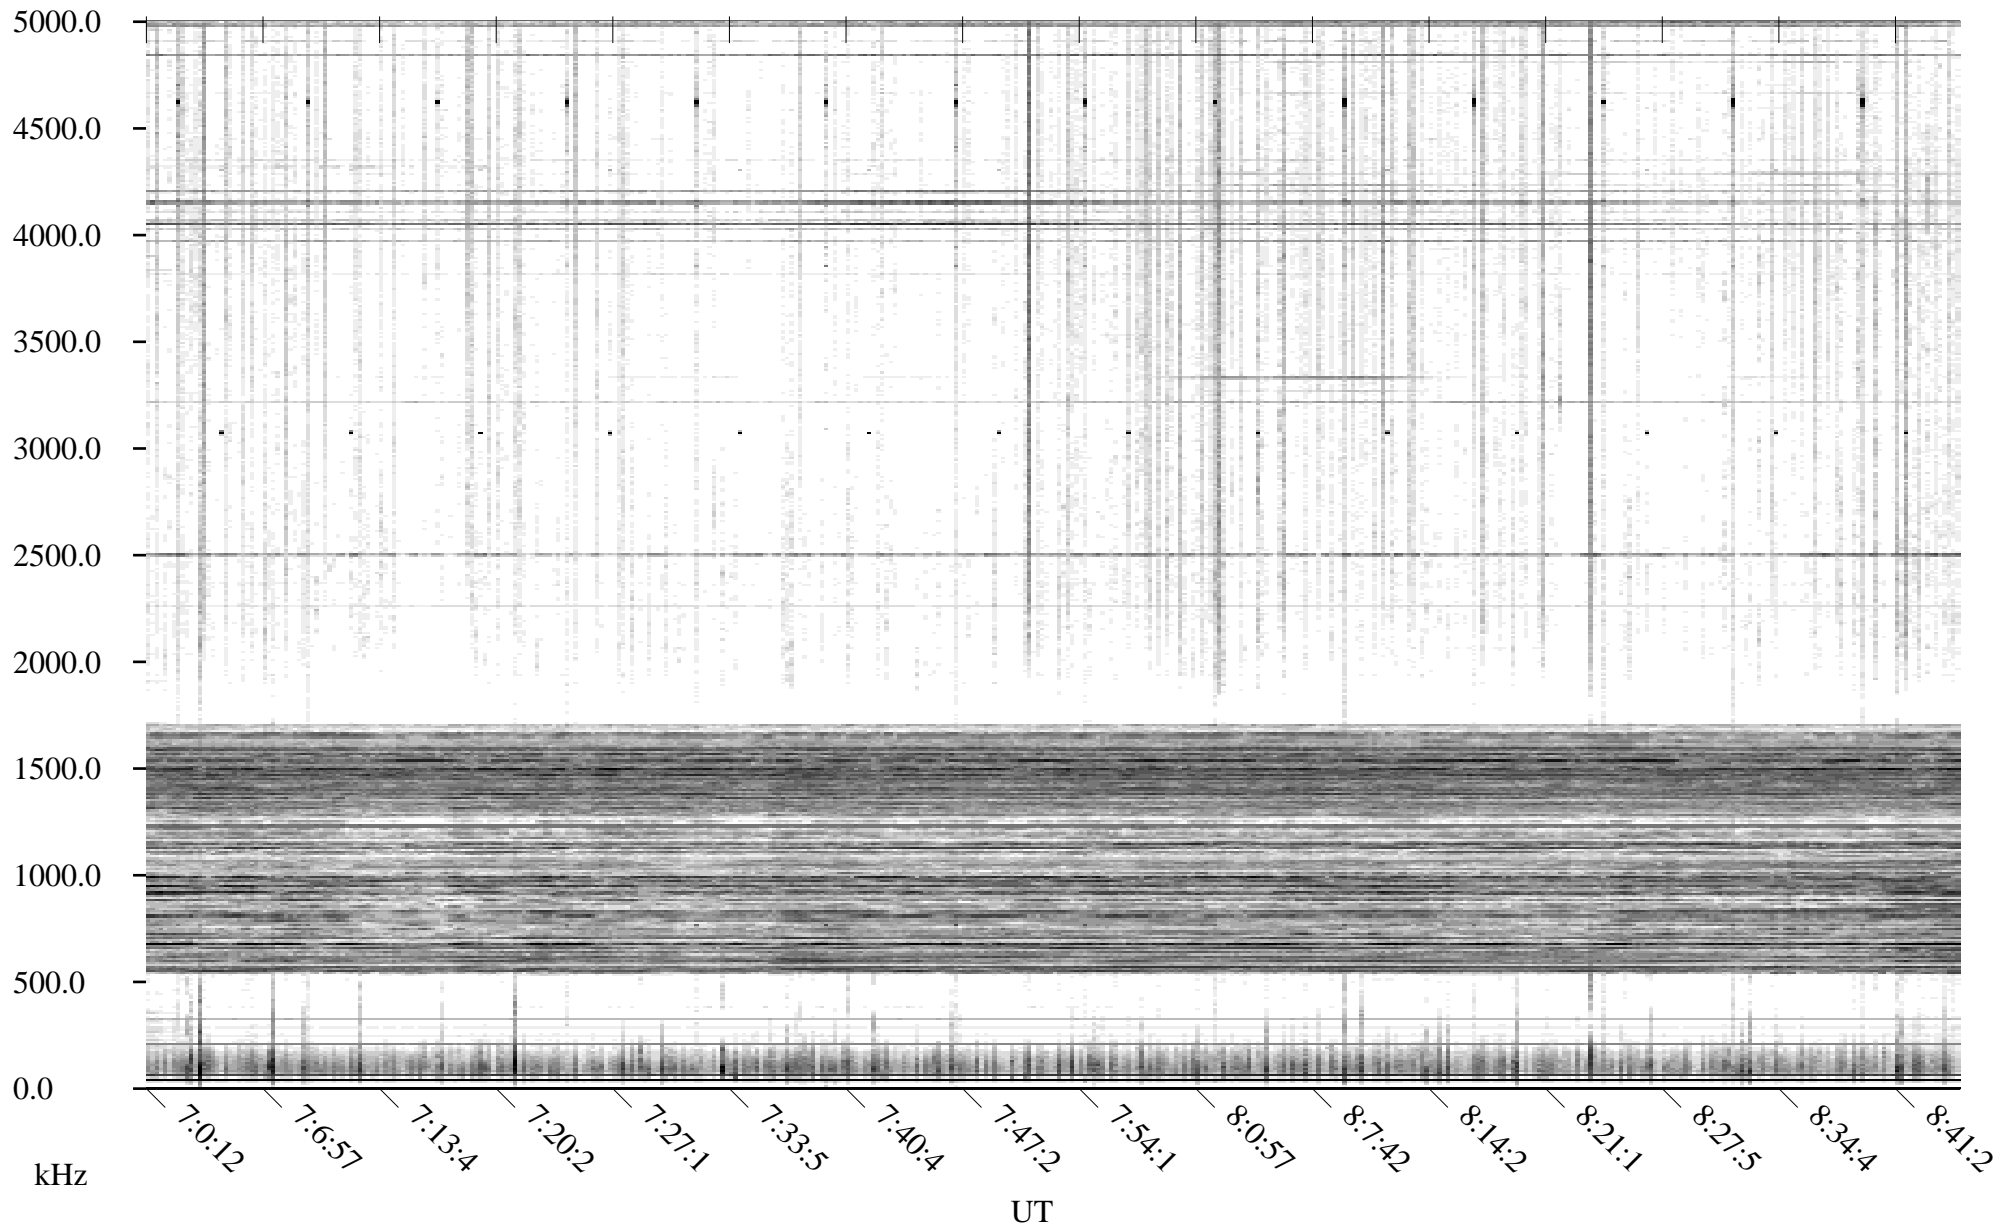

# CHU07-15-21.dat.channel.1

Linear Scale    Black = -100    White = -500

detail

# CHU07-15-21.dat.channel.1

Linear Scale    Black = -100    White = -500

detail

Page 6