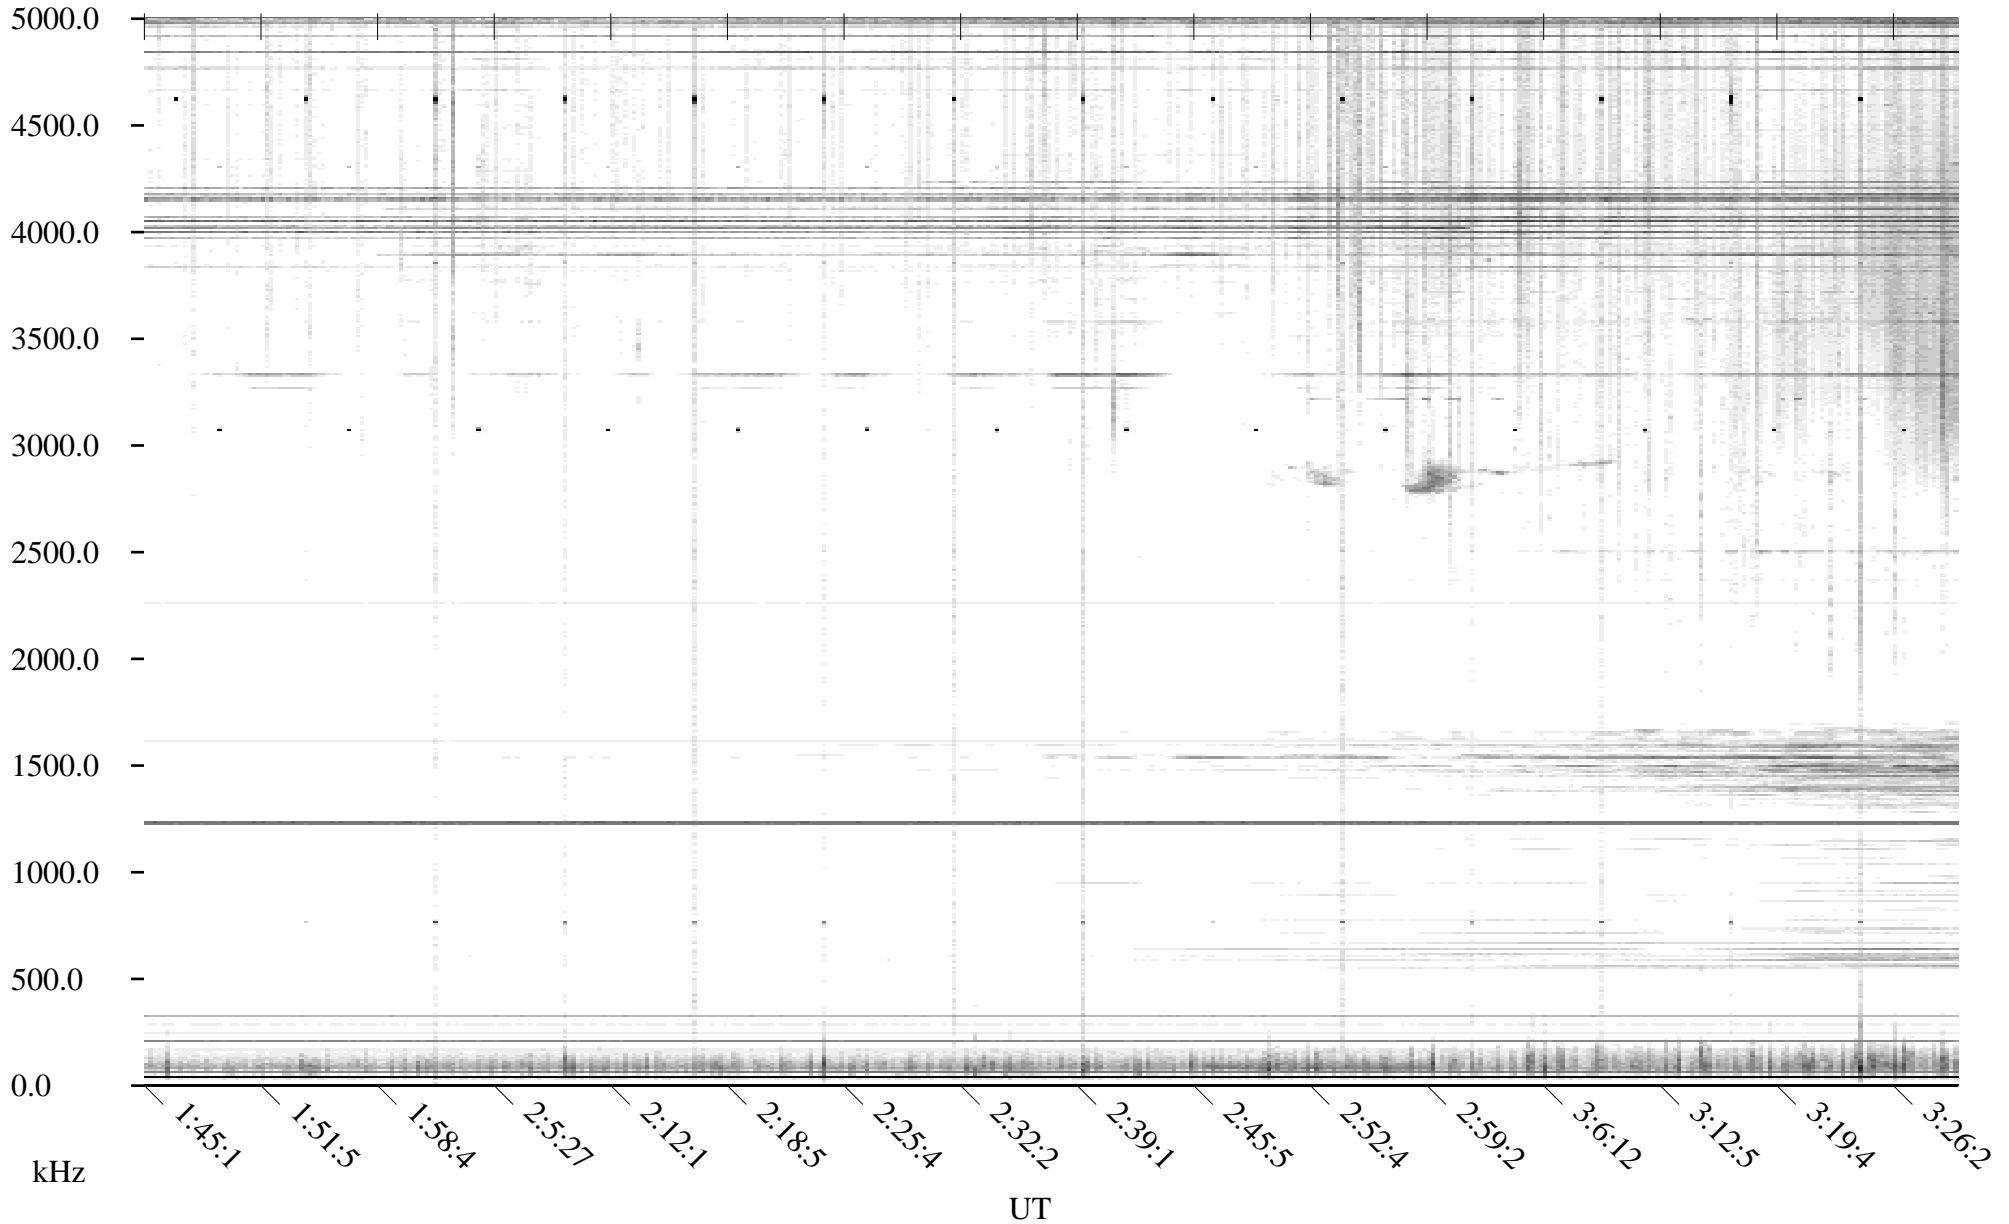

# CHU07-15-21.dat.channel.1

Linear Scale    Black = -100    White = -500

detail

Page 1

# CHU07-15-21.dat.channel.1

Linear Scale    Black = -100    White = -500

detail