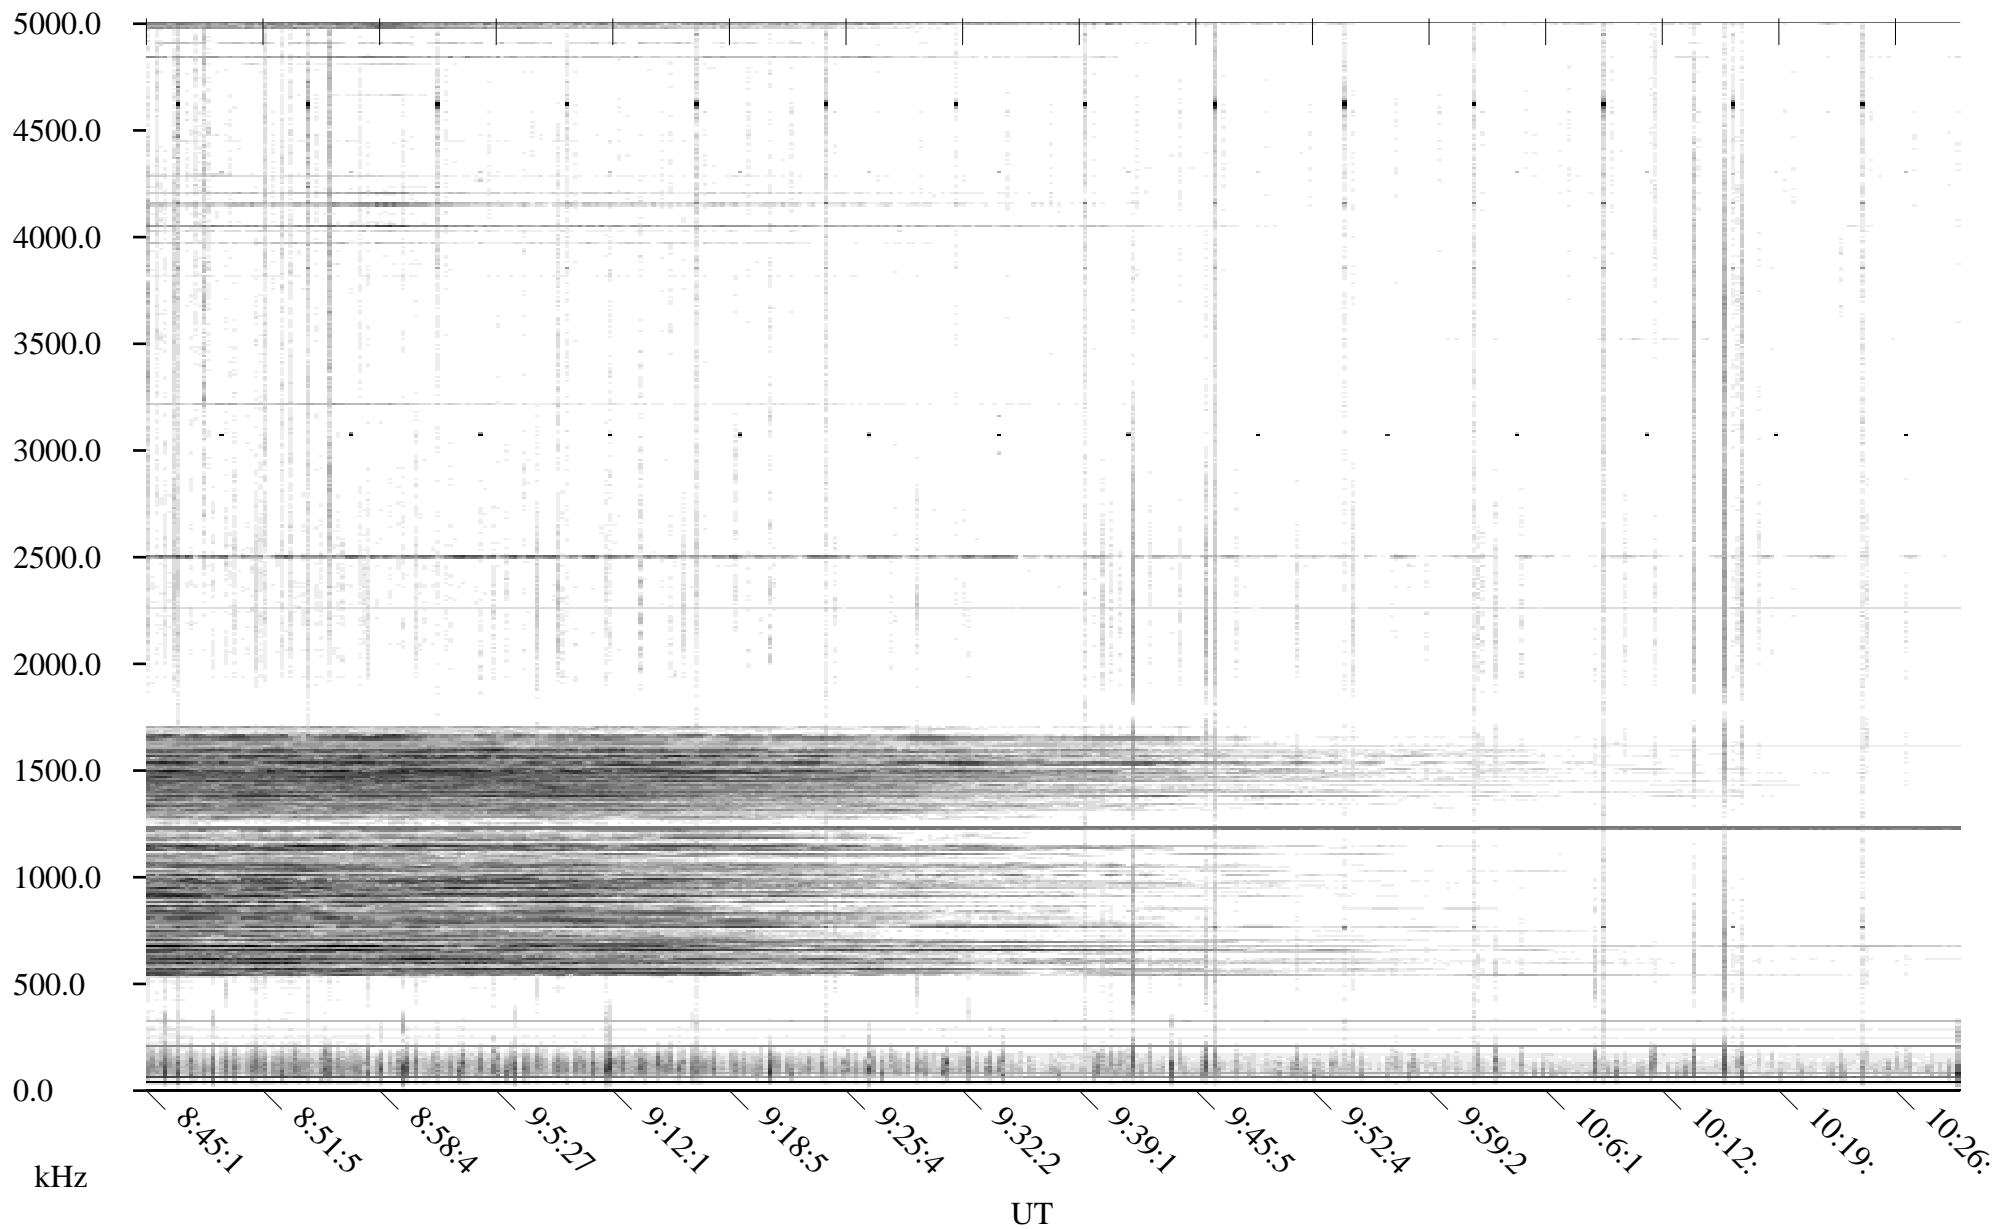

# CHU07-15-21.dat.channel.1

Linear Scale    Black = -100    White = -500    detail

# CHU07-15-21.dat.channel.1

Linear Scale    Black = -100    White = -500

detail

Page 6