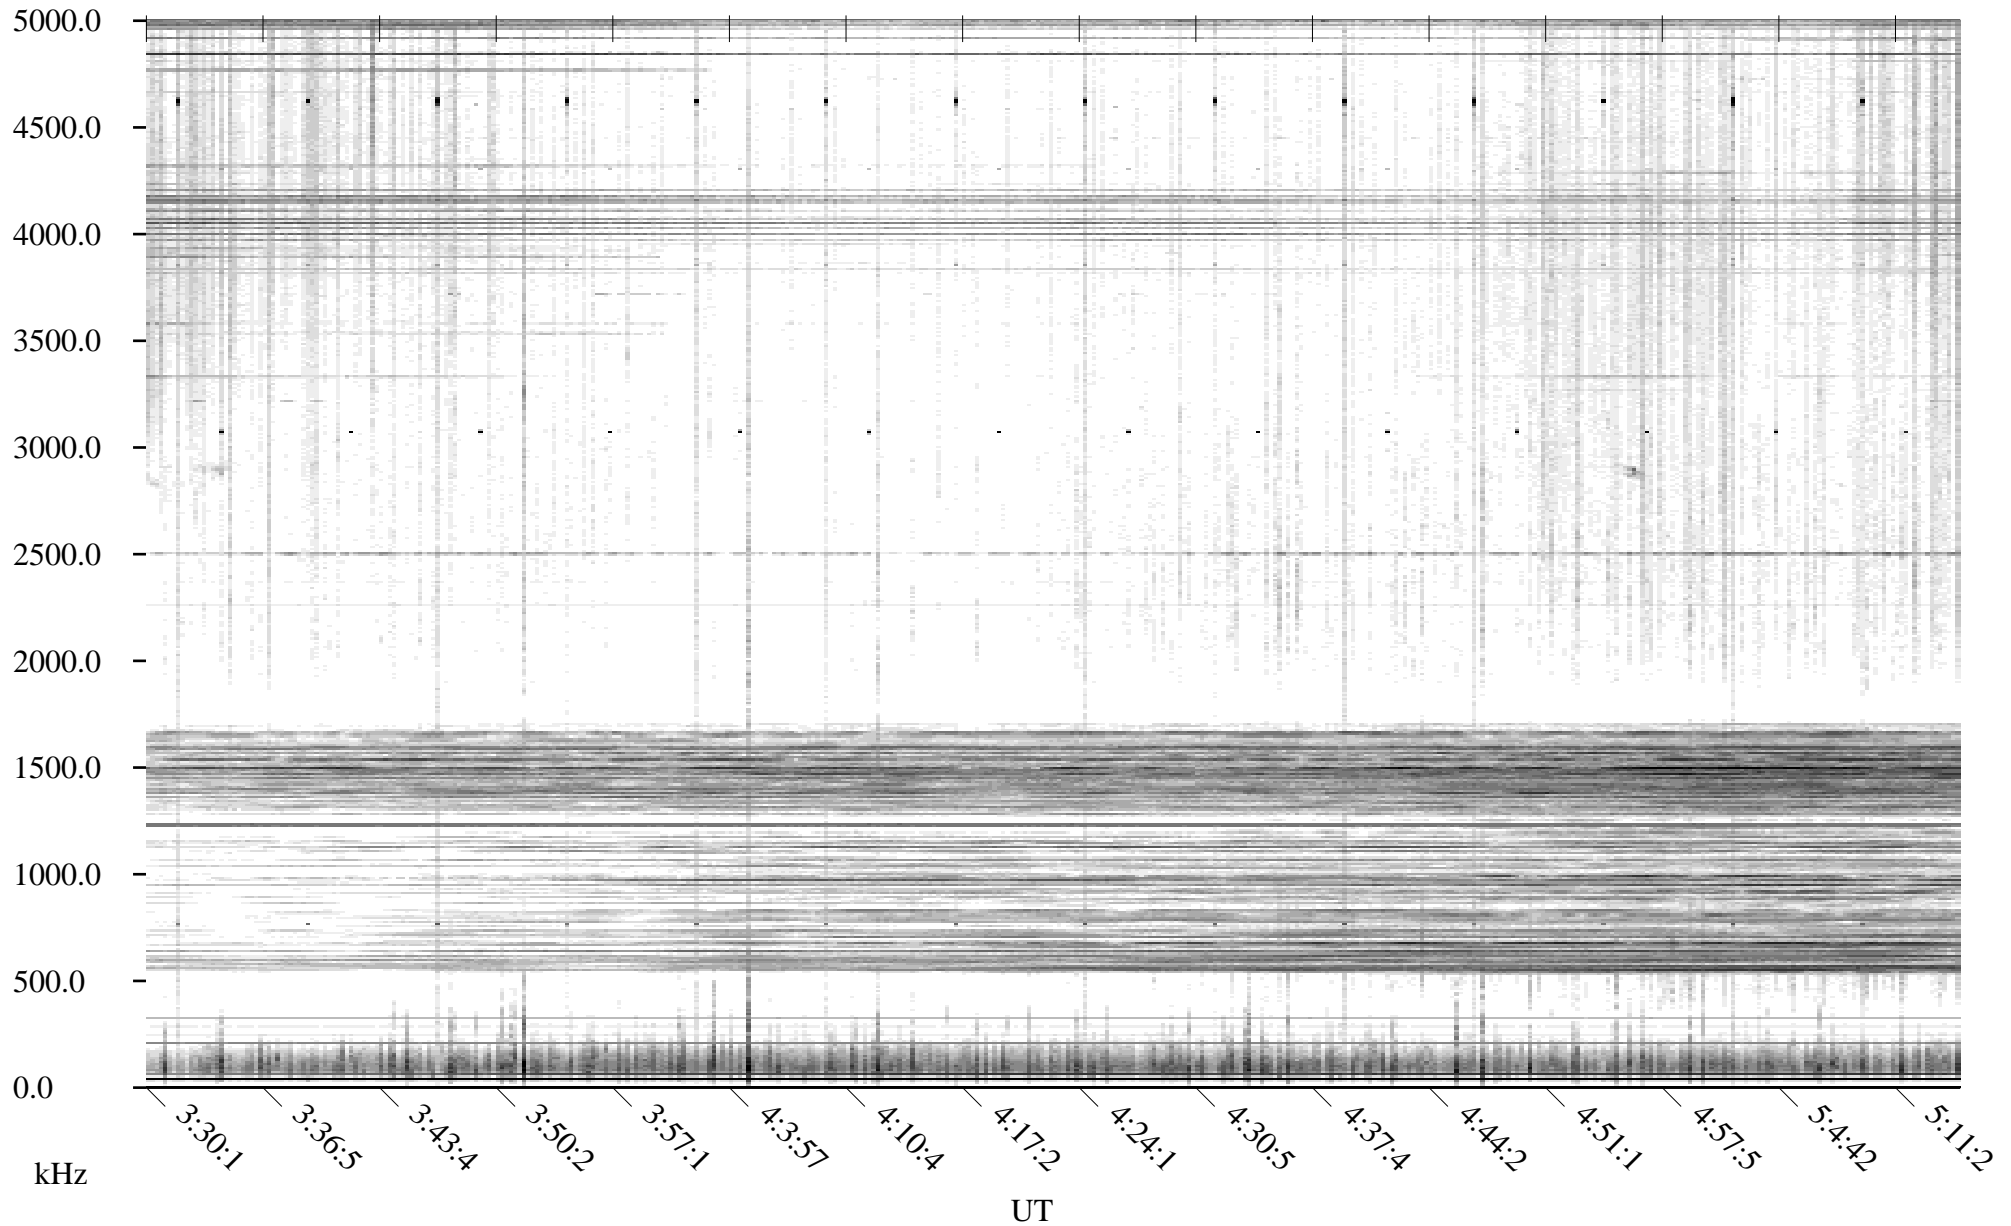

# CHU07-15-21.dat.channel.1

Linear Scale    Black = -100    White = -500

detail

Page 1

# CHU07-15-21.dat.channel.1

Linear Scale    Black = -100    White = -500

detail