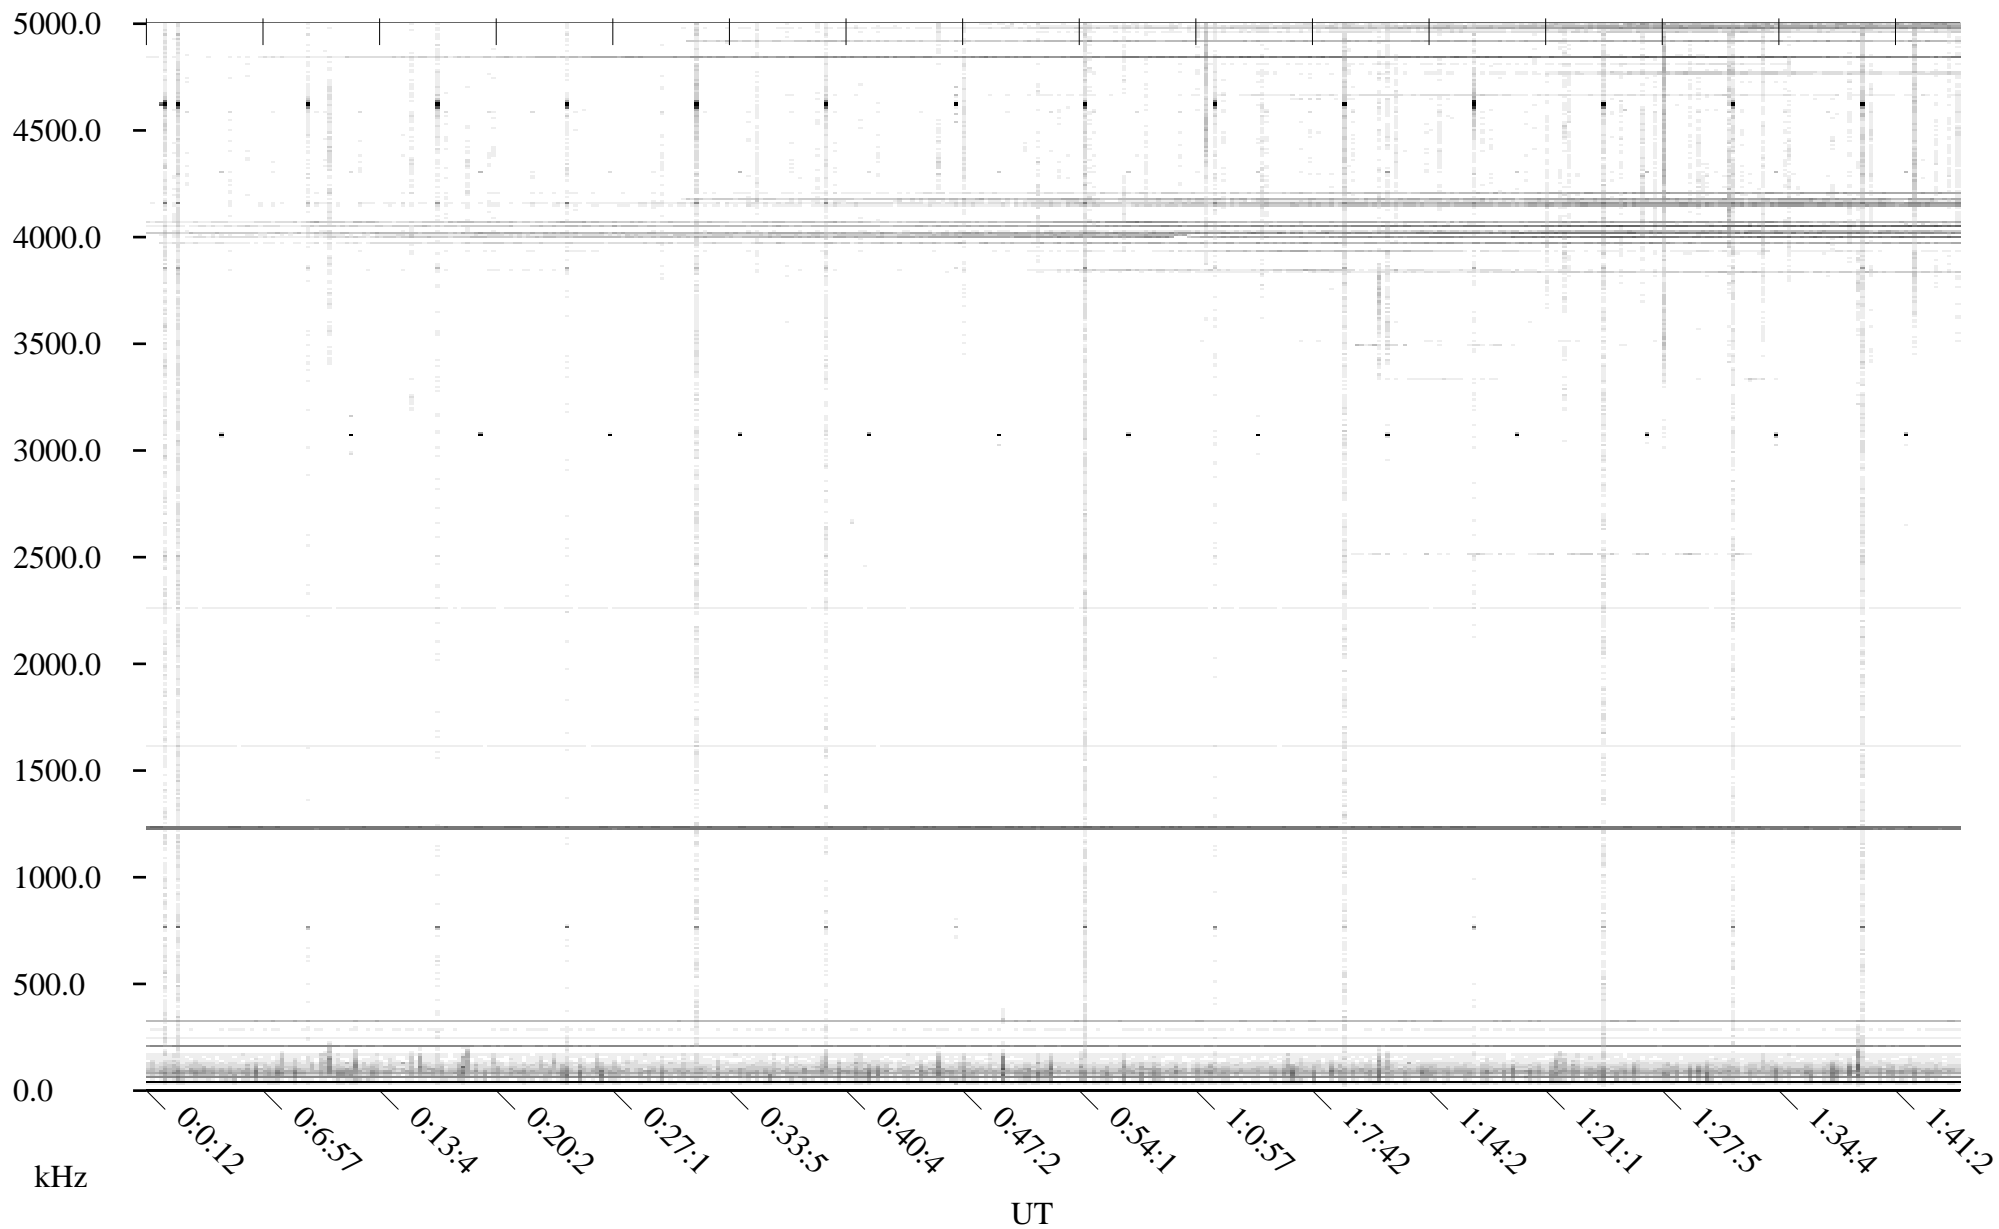

# CHU07-15-21.dat.channel.1

Linear Scale    Black = -100    White = -500

detail

Page 1

# CHU07-15-21.dat.channel.1

Linear Scale    Black = -100    White = -500

detail