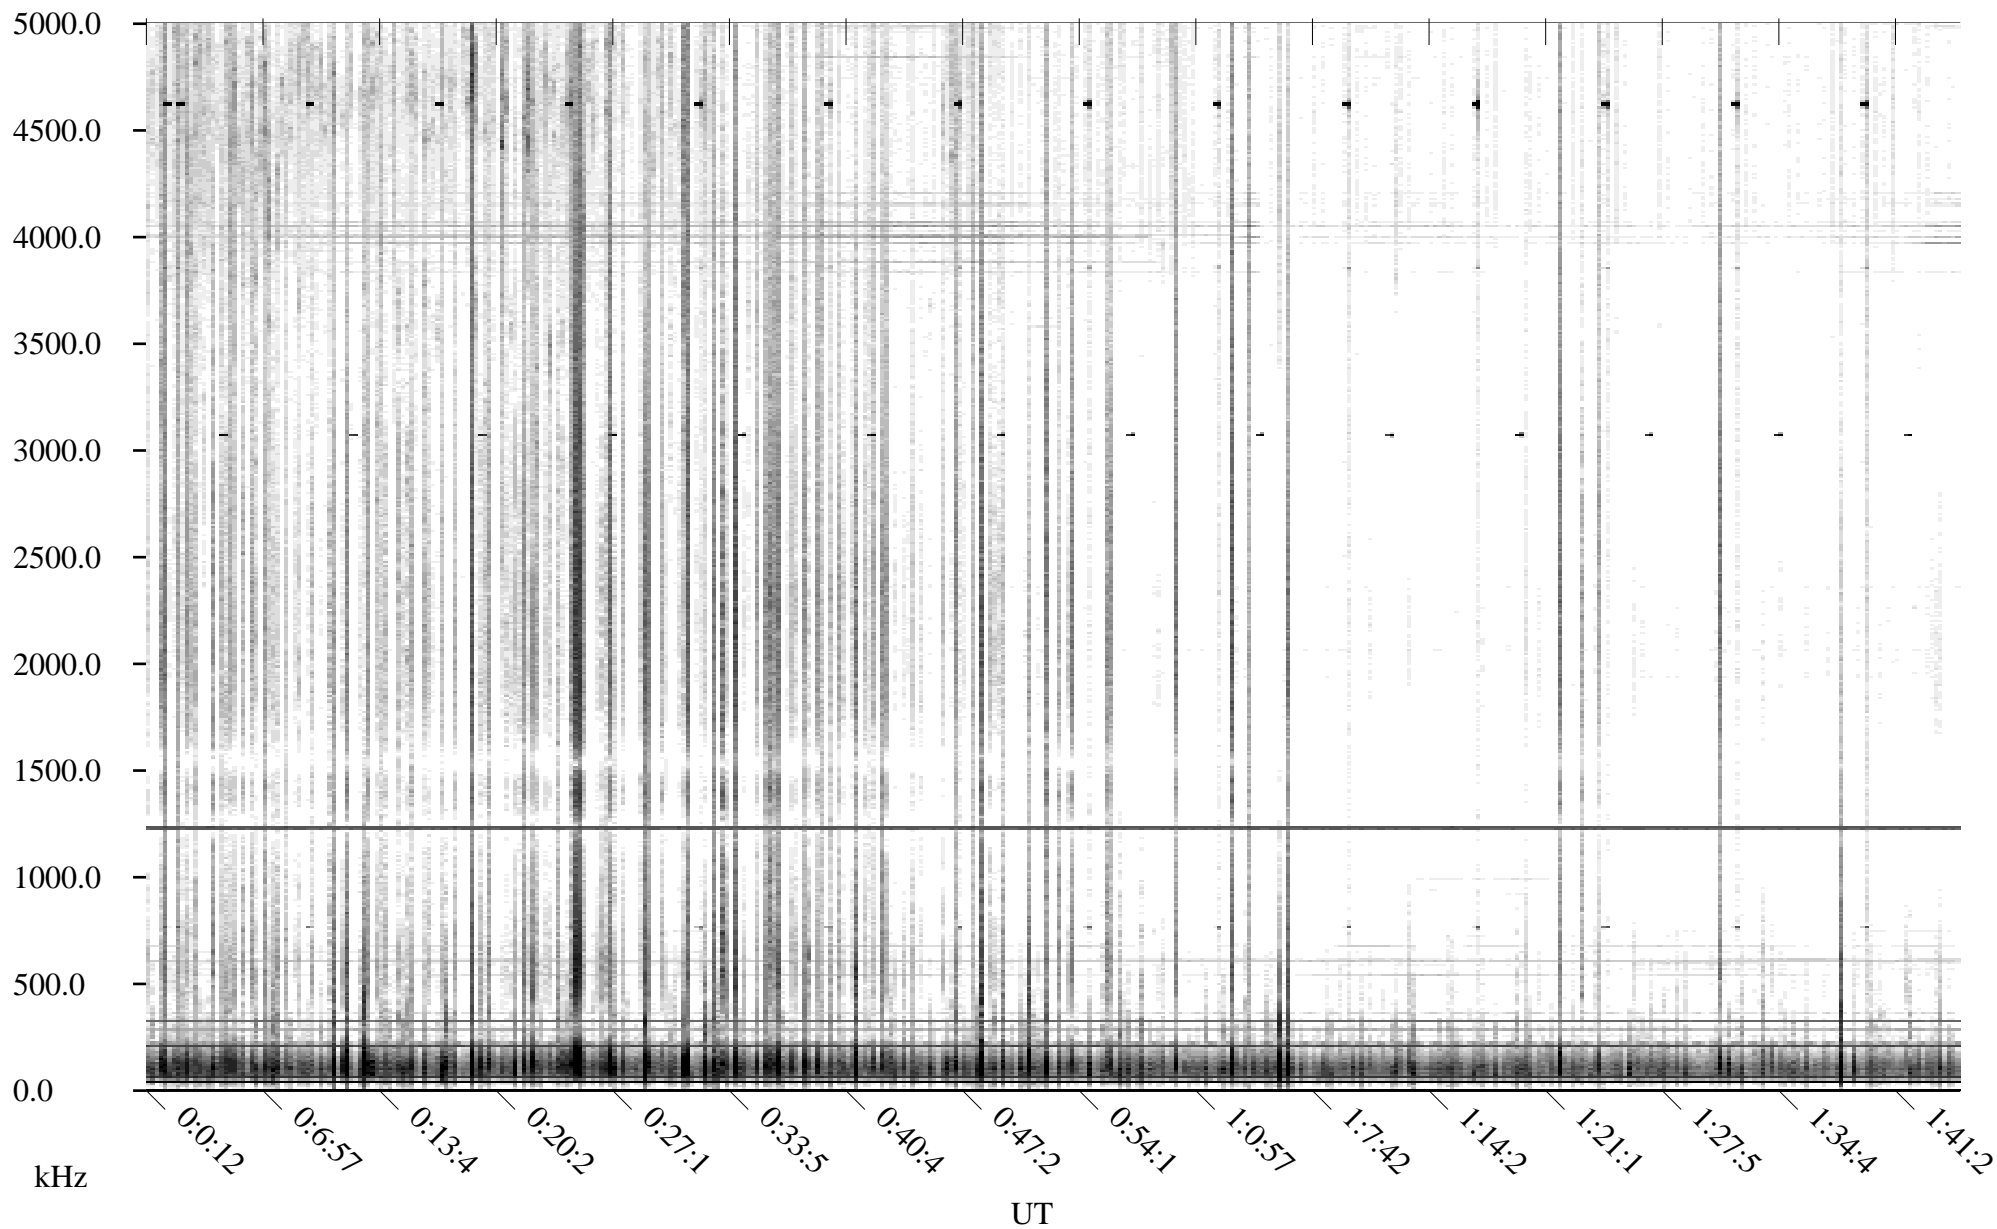

# CHU07-20-22.dat.channel.0

Linear Scale    Black = -100    White = -500

detail

Page 1

# CHU07-20-22.dat.channel.0

Linear Scale    Black = -100    White = -500

detail

# CHU07-20-22.dat.channel.0

Linear Scale    Black = -100    White = -500

detail

Page 3

# CHU07-20-22.dat.channel.0

Linear Scale    Black = -100    White = -500

detail

Page 4