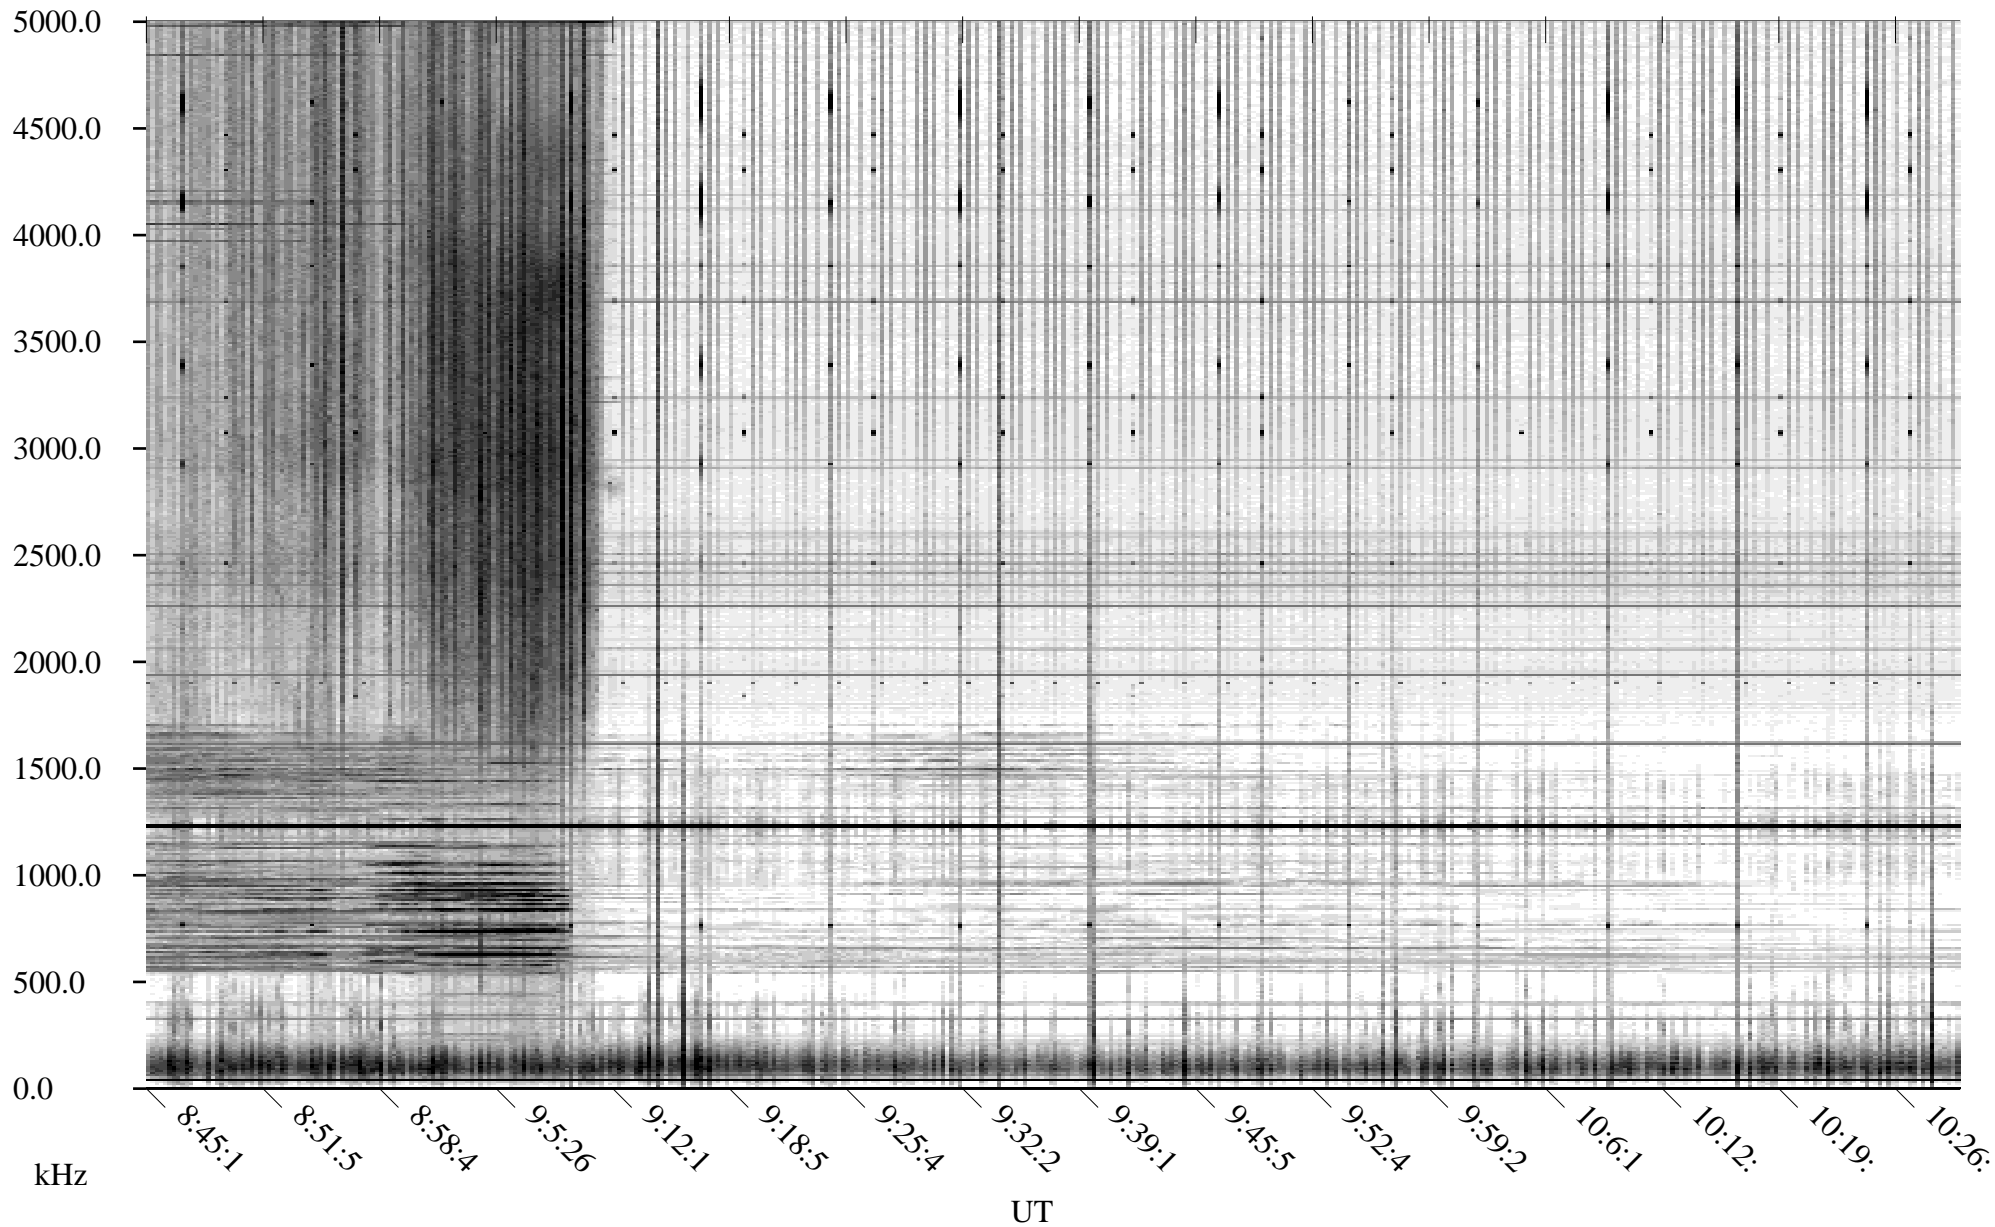

# CHU07-22-21.dat.channel.2

Linear Scale    Black = -100    White = -500

detail

Page 4

# CHU07-22-21.dat.channel.2

Linear Scale    Black = -100    White = -500

detail

Page 5

# CHU07-22-21.dat.channel.2

Linear Scale    Black = -100    White = -500

detail

Page 6

# CHU07-22-21.dat.channel.2

Linear Scale    Black = -100    White = -500

detail