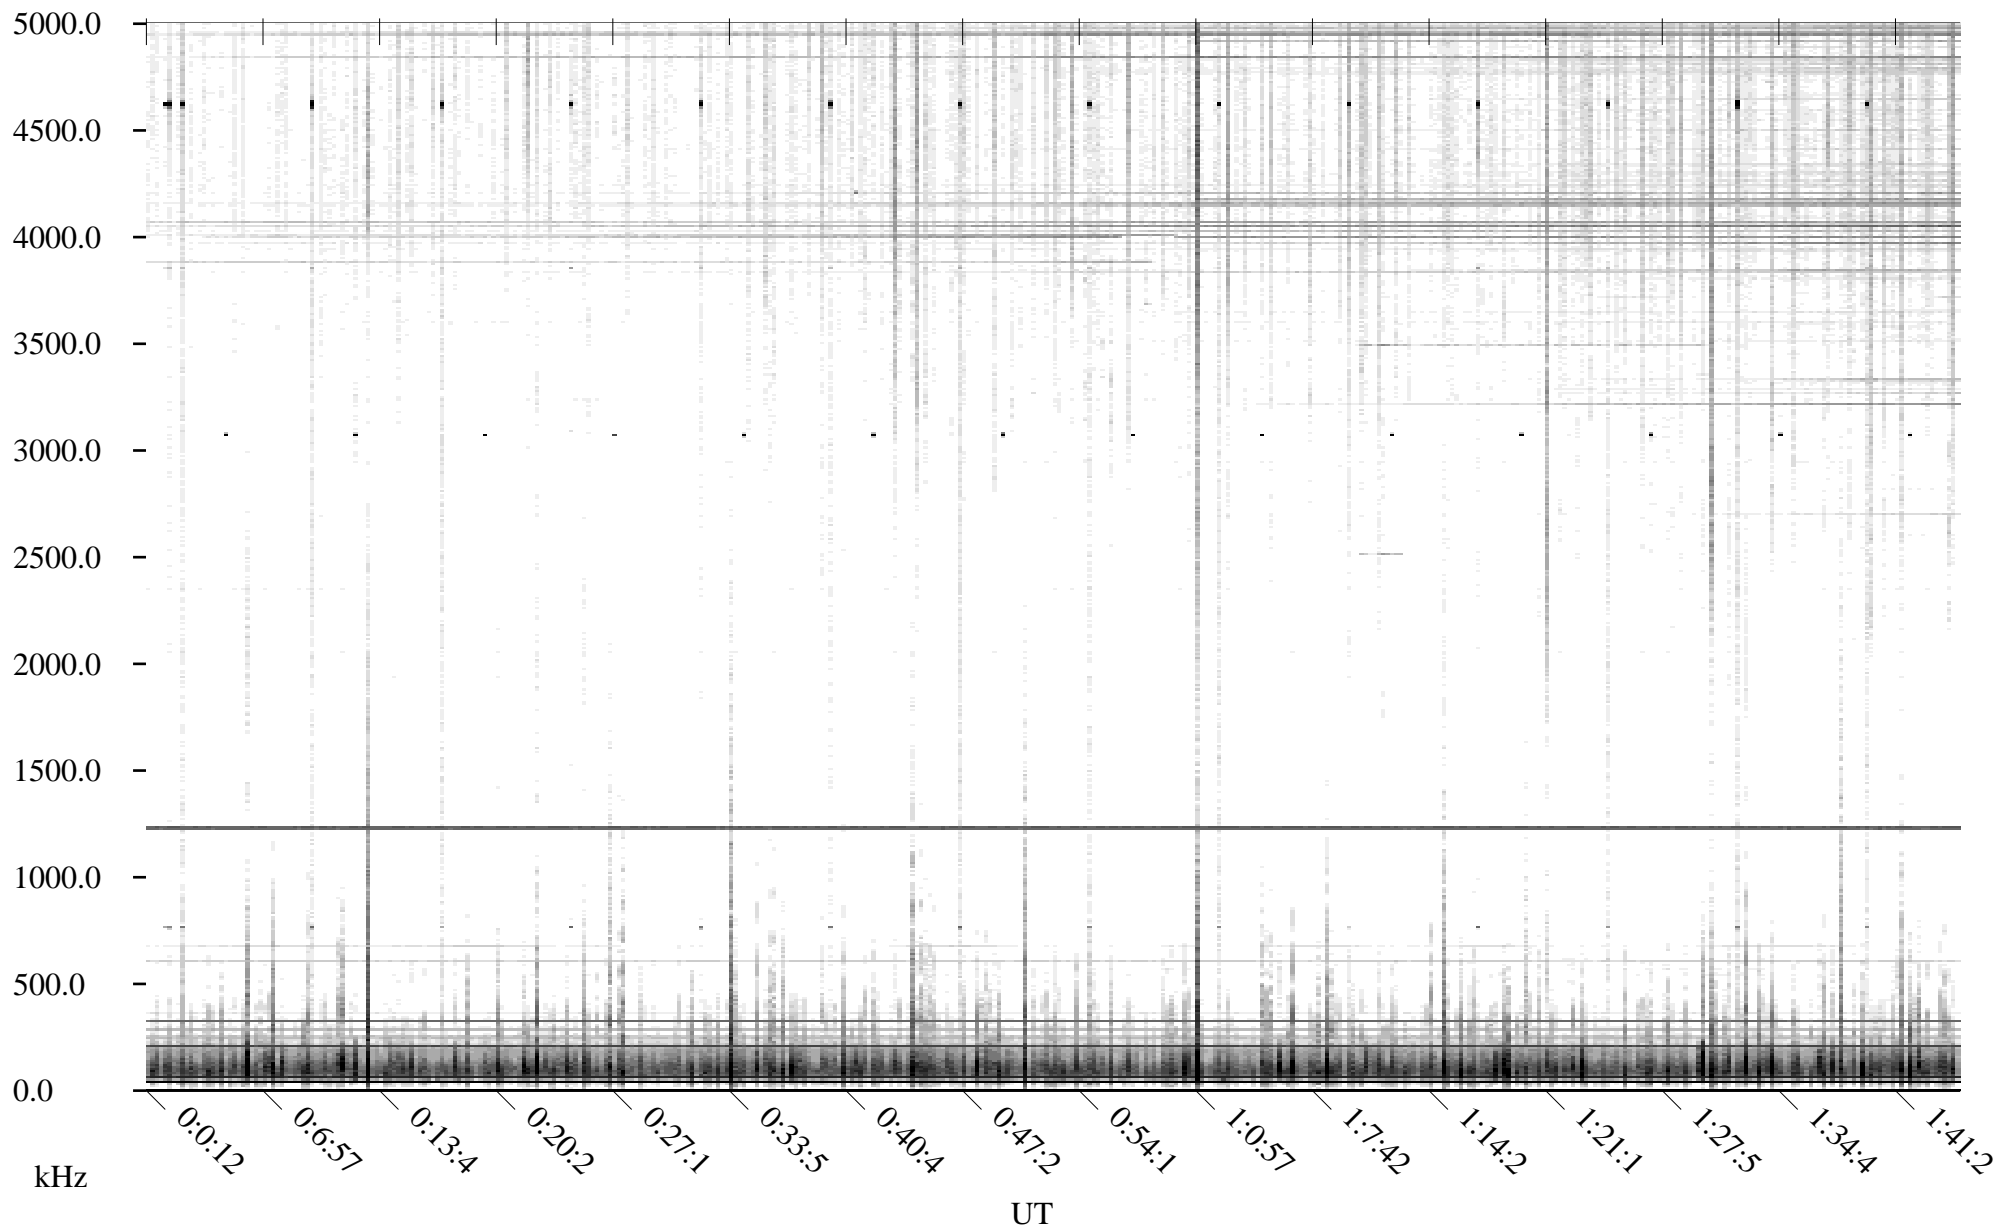

CHU07-25-21.dat.channel.0

Linear Scale Black = -100 White = -500

detail

Page 1

CHU07-25-21.dat.channel.0

Linear Scale Black = -100 White = -500

detail

Page 2

CHU07-25-21.dat.channel.0

Linear Scale Black = -100 White = -500

detail

Page 3

CHU07-25-21.dat.channel.0

Linear Scale Black = -100 White = -500

detail

CHU07-25-21.dat.channel.0

Linear Scale Black = -100 White = -500

detail

Page 5

CHU07-25-21.dat.channel.0

Linear Scale Black = -100 White = -500

detail

CHU07-25-21.dat.channel.0

Linear Scale Black = -100 White = -500

detail