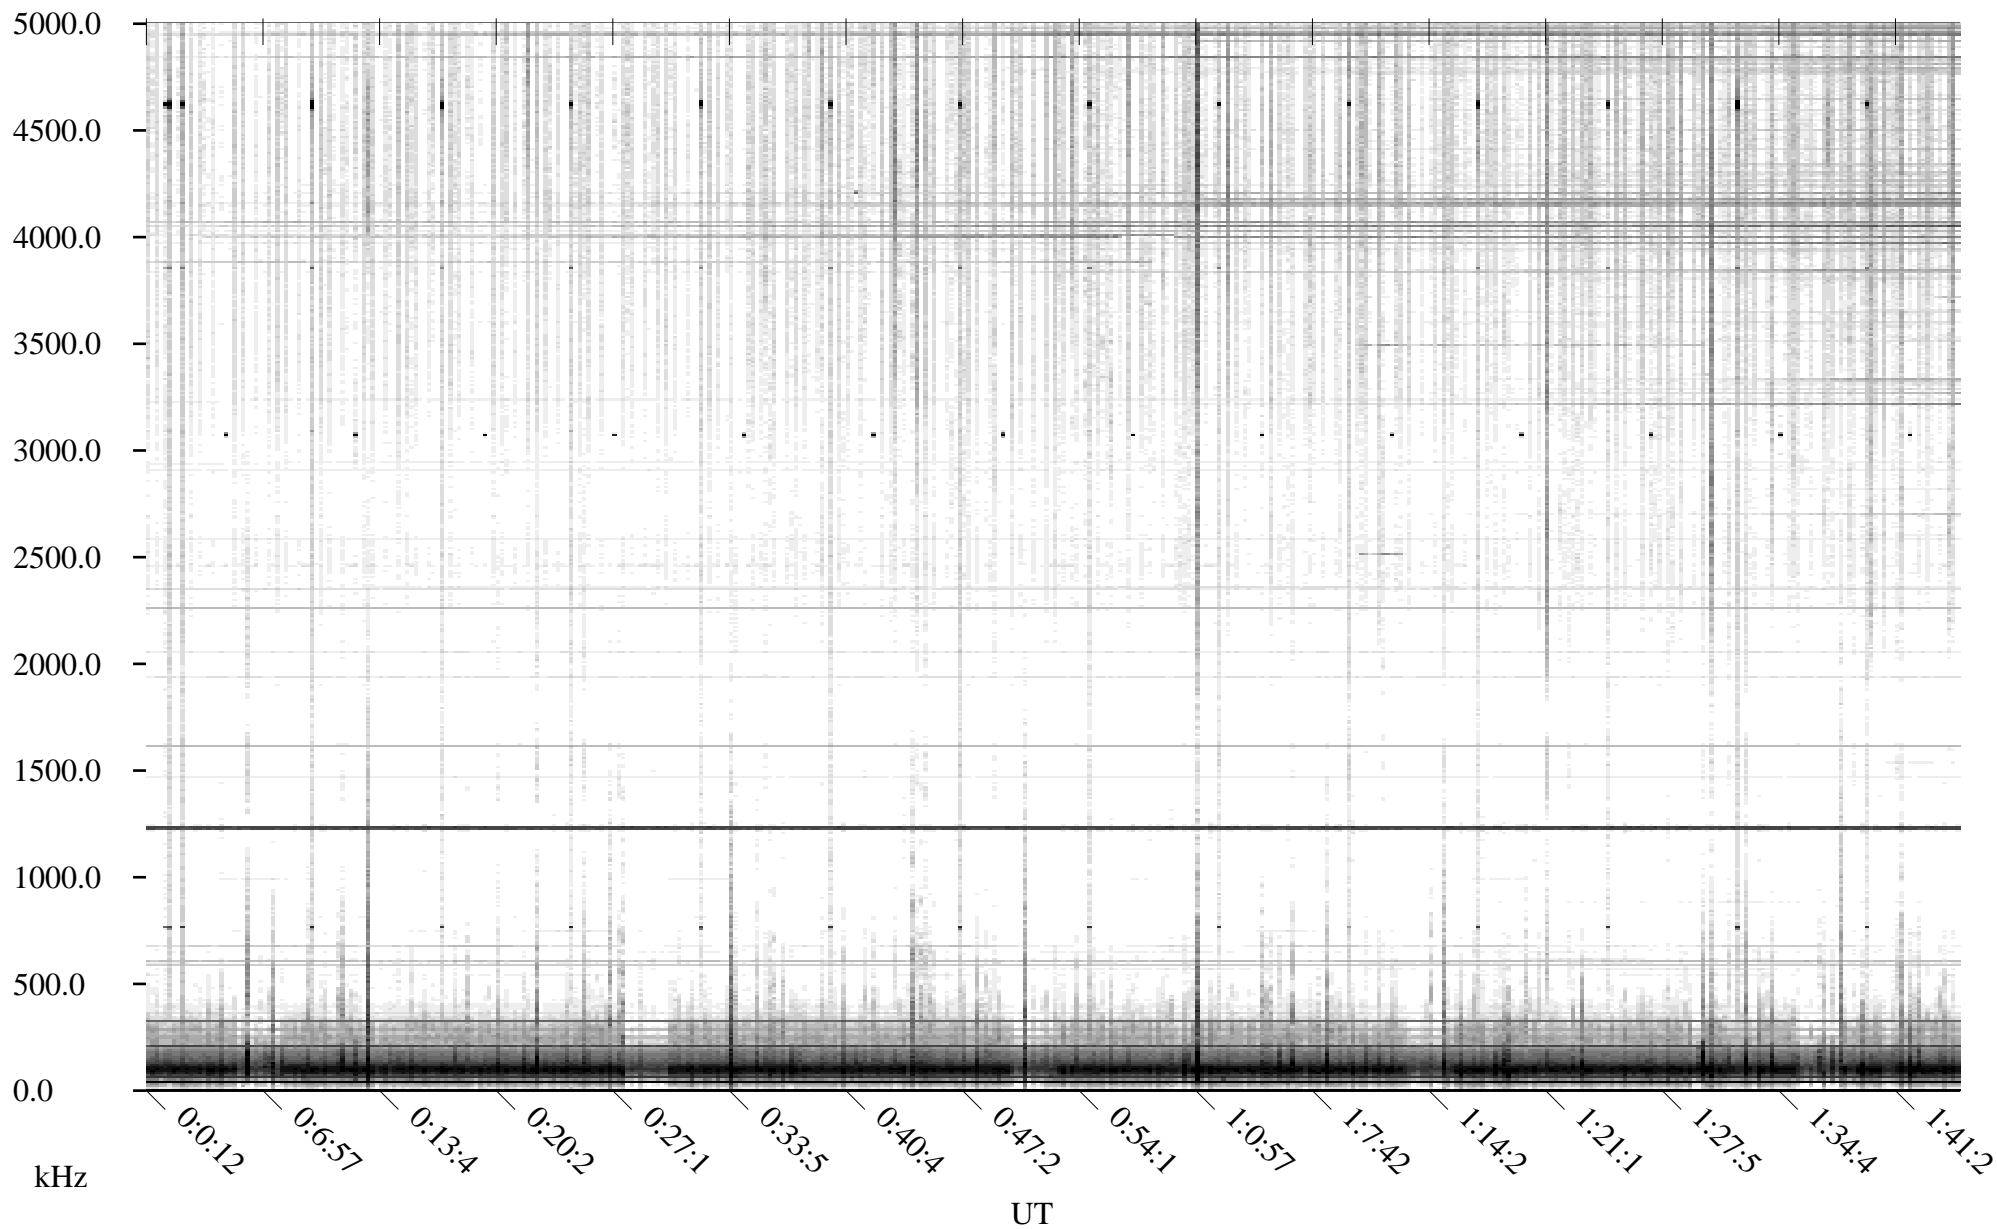

CHU07-25-21.dat.channel.1

Linear Scale Black = -100 White = -500

detail

Page 1

CHU07-25-21.dat.channel.1

Linear Scale Black = -100 White = -500

detail

CHU07-25-21.dat.channel.1

Linear Scale Black = -100 White = -500

detail

Page 3

CHU07-25-21.dat.channel.1

Linear Scale Black = -100 White = -500

detail

Page 4

CHU07-25-21.dat.channel.1

Linear Scale Black = -100 White = -500

detail

CHU07-25-21.dat.channel.1

Linear Scale Black = -100 White = -500

detail

Page 6

CHU07-25-21.dat.channel.1

Linear Scale

Black = -100

White = -500

detail