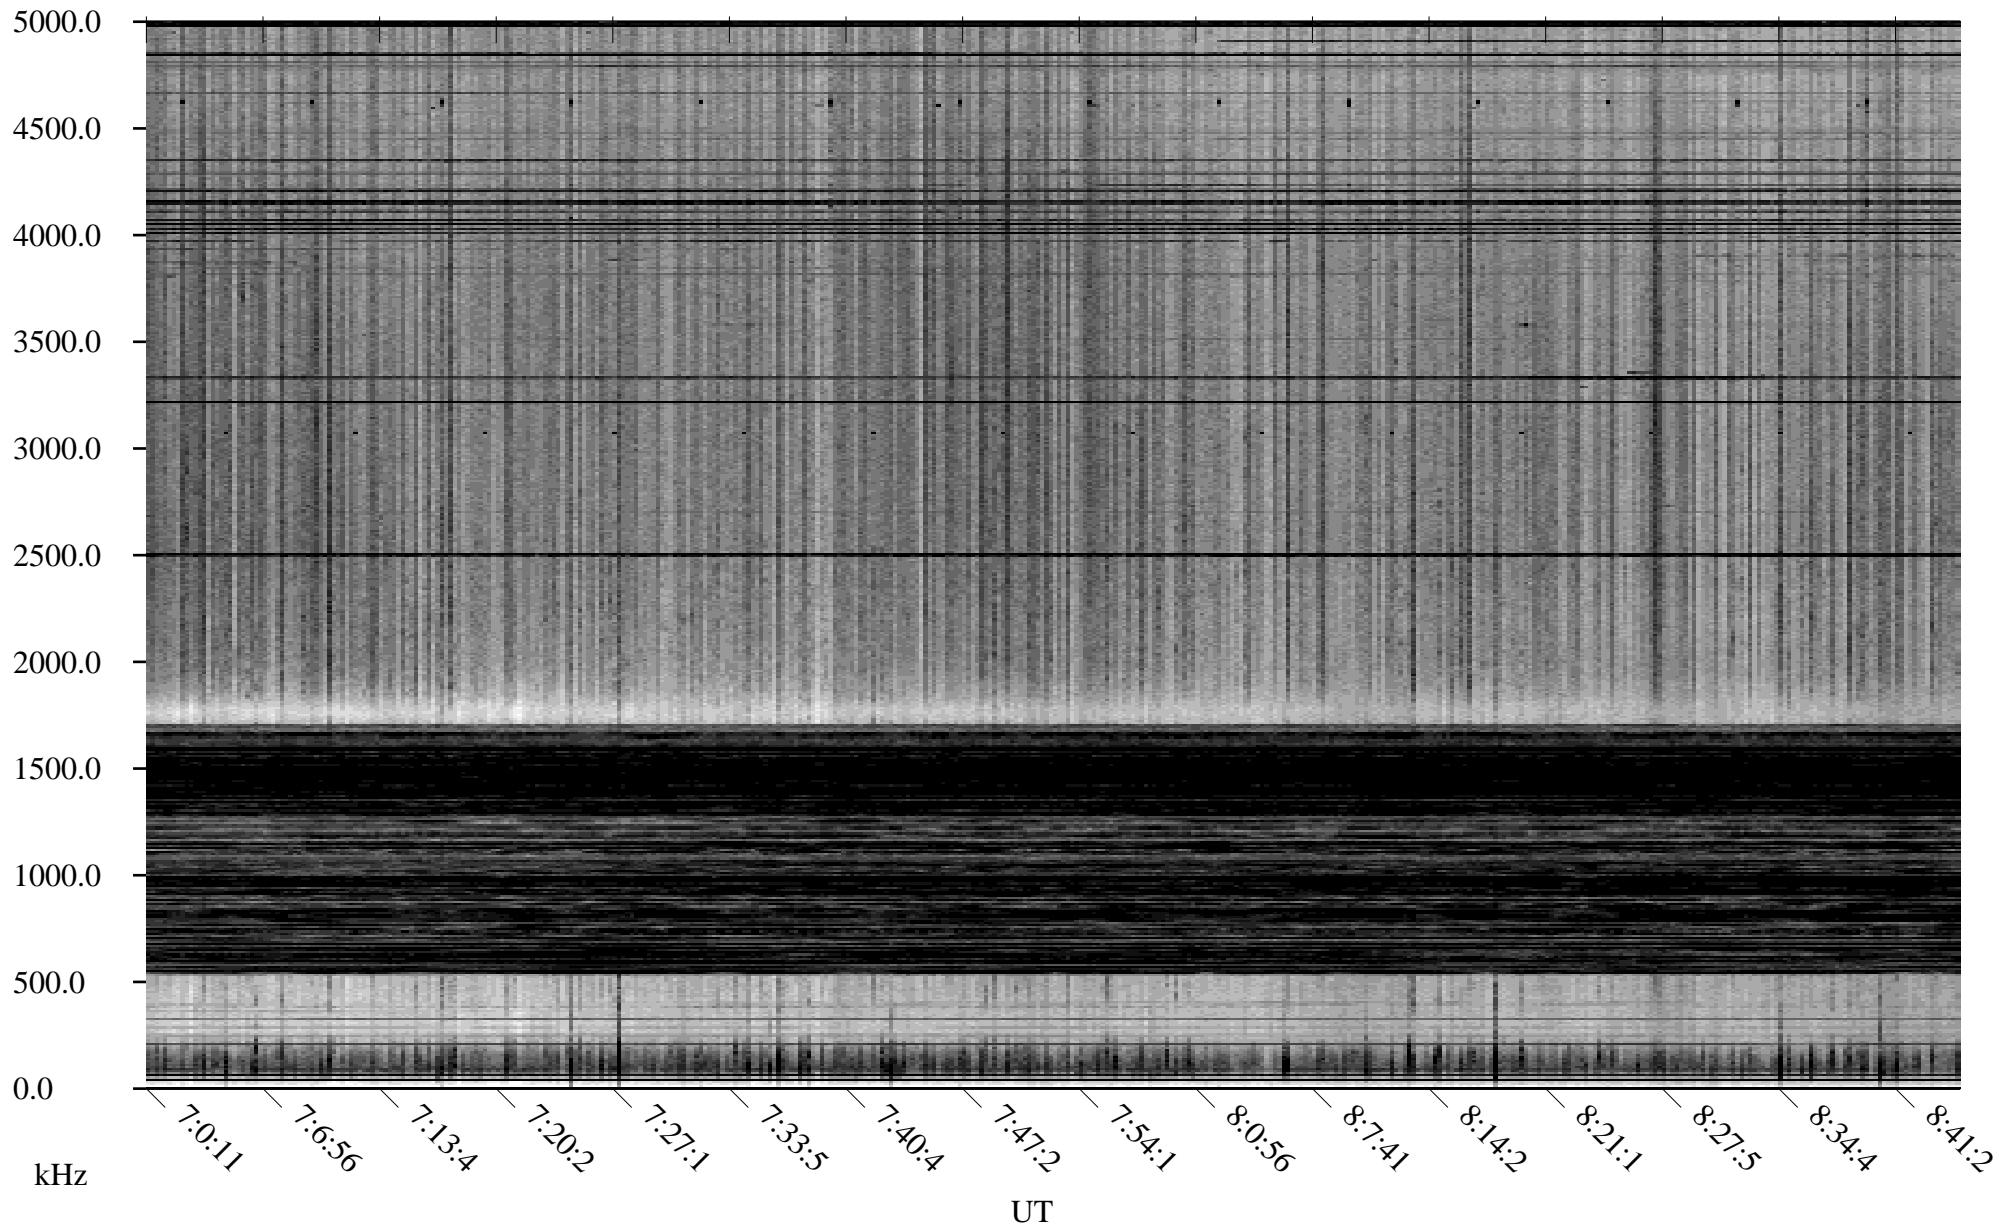

CHU07-26-21.dat.channel.1

Linear Scale Black = -100 White = -500

detail

Page 1

CHU07-26-21.dat.channel.1

Linear Scale Black = -100 White = -500

detail

CHU07-26-21.dat.channel.1

Linear Scale Black = -100 White = -500

detail

Page 3

CHU07-26-21.dat.channel.1

Linear Scale Black = -100 White = -500

detail

Page 4

CHU07-26-21.dat.channel.1

Linear Scale Black = -100 White = -500

detail

Page 5

CHU07-26-21.dat.channel.1

Linear Scale Black = -100 White = -500

detail

CHU07-26-21.dat.channel.1

Linear Scale Black = -100 White = -500

detail