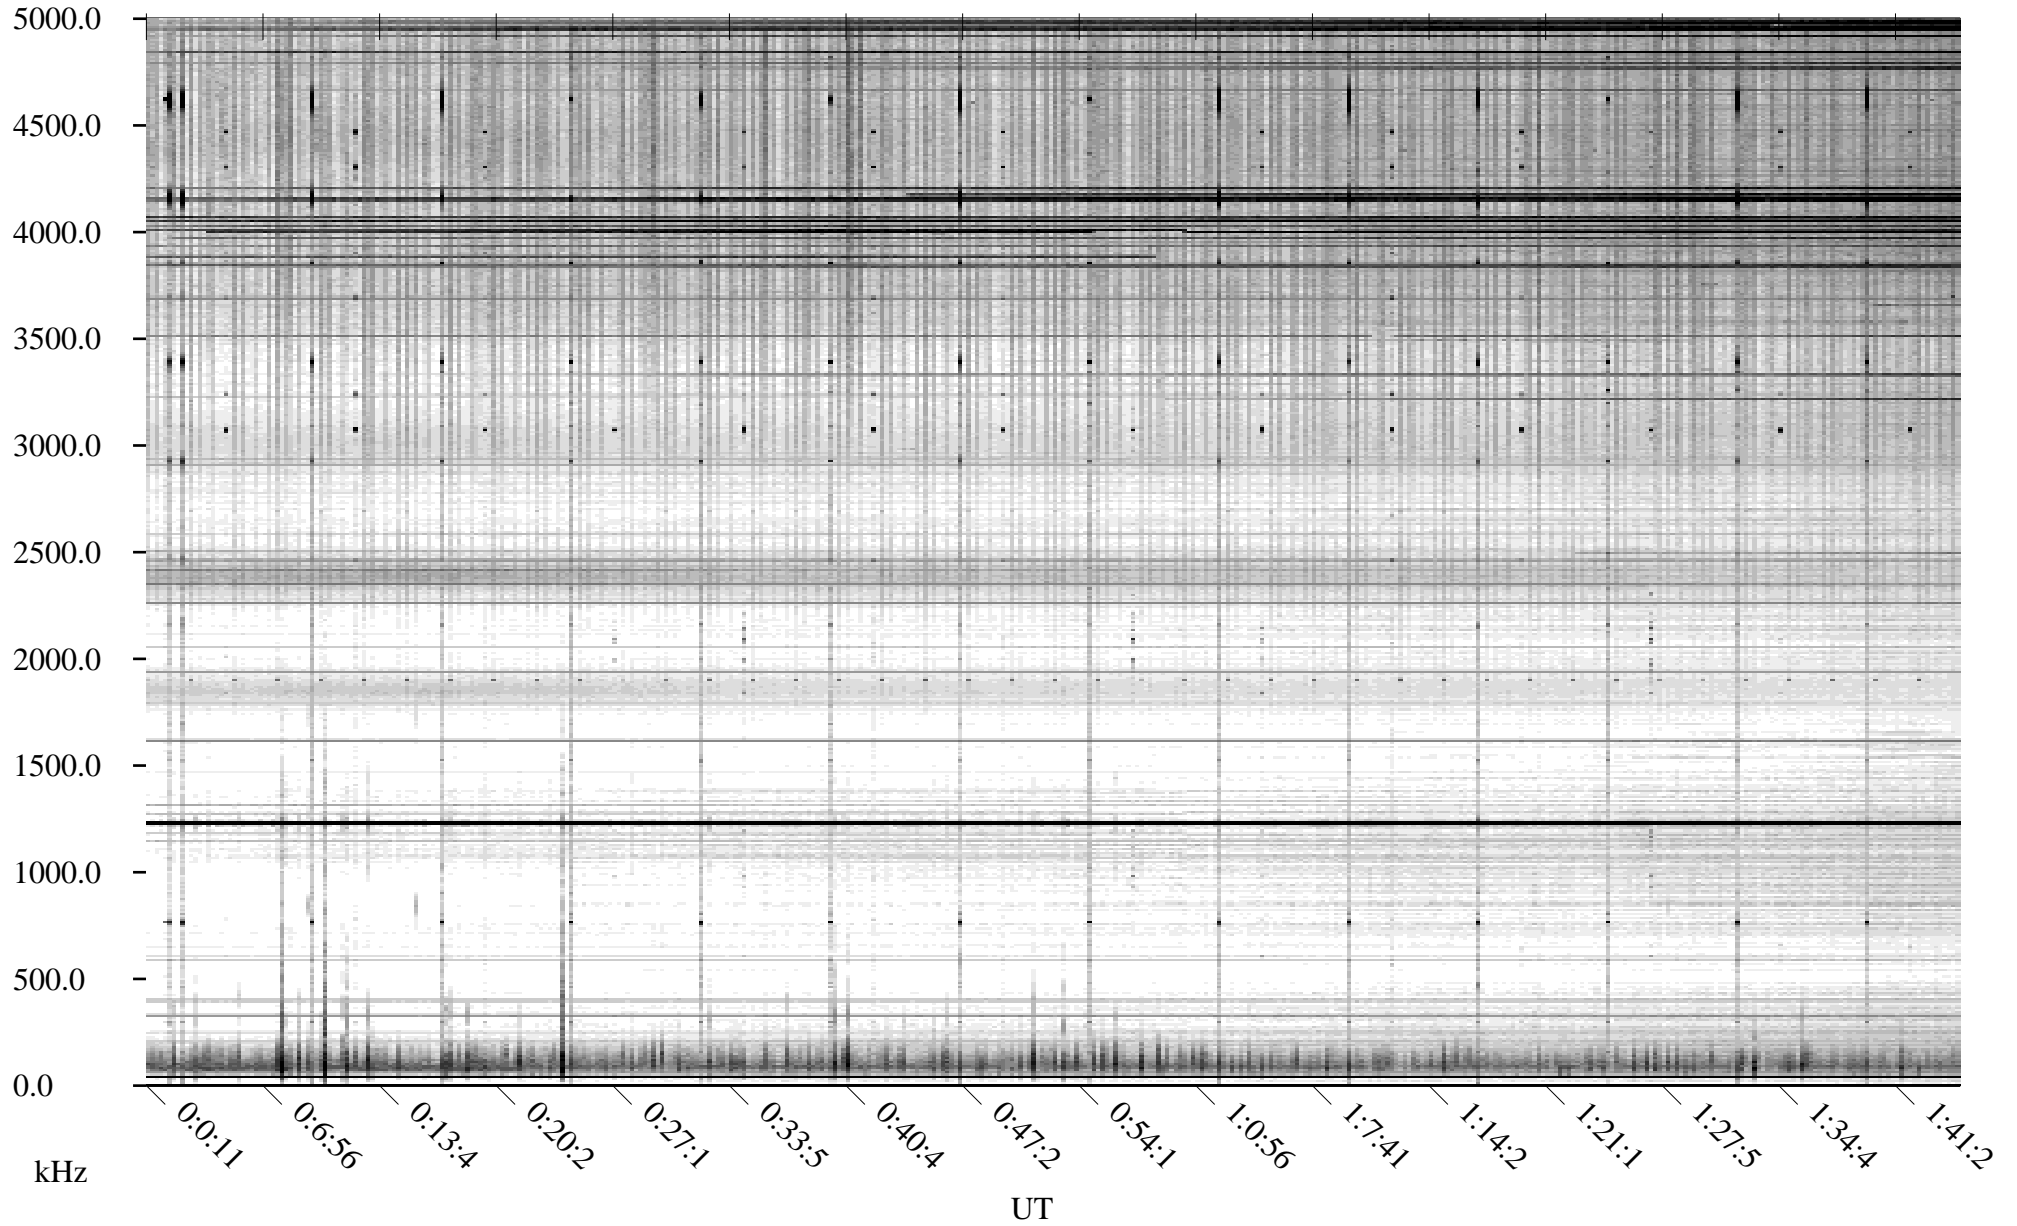

# CHU07-26-21.dat.channel.2

Linear Scale    Black = -100    White = -500

detail

Page 1

# CHU07-26-21.dat.channel.2

Linear Scale    Black = -100    White = -500

detail

Page 2

# CHU07-26-21.dat.channel.2

Linear Scale    Black = -100    White = -500

detail

Page 3

# CHU07-26-21.dat.channel.2

Linear Scale    Black = -100    White = -500

detail