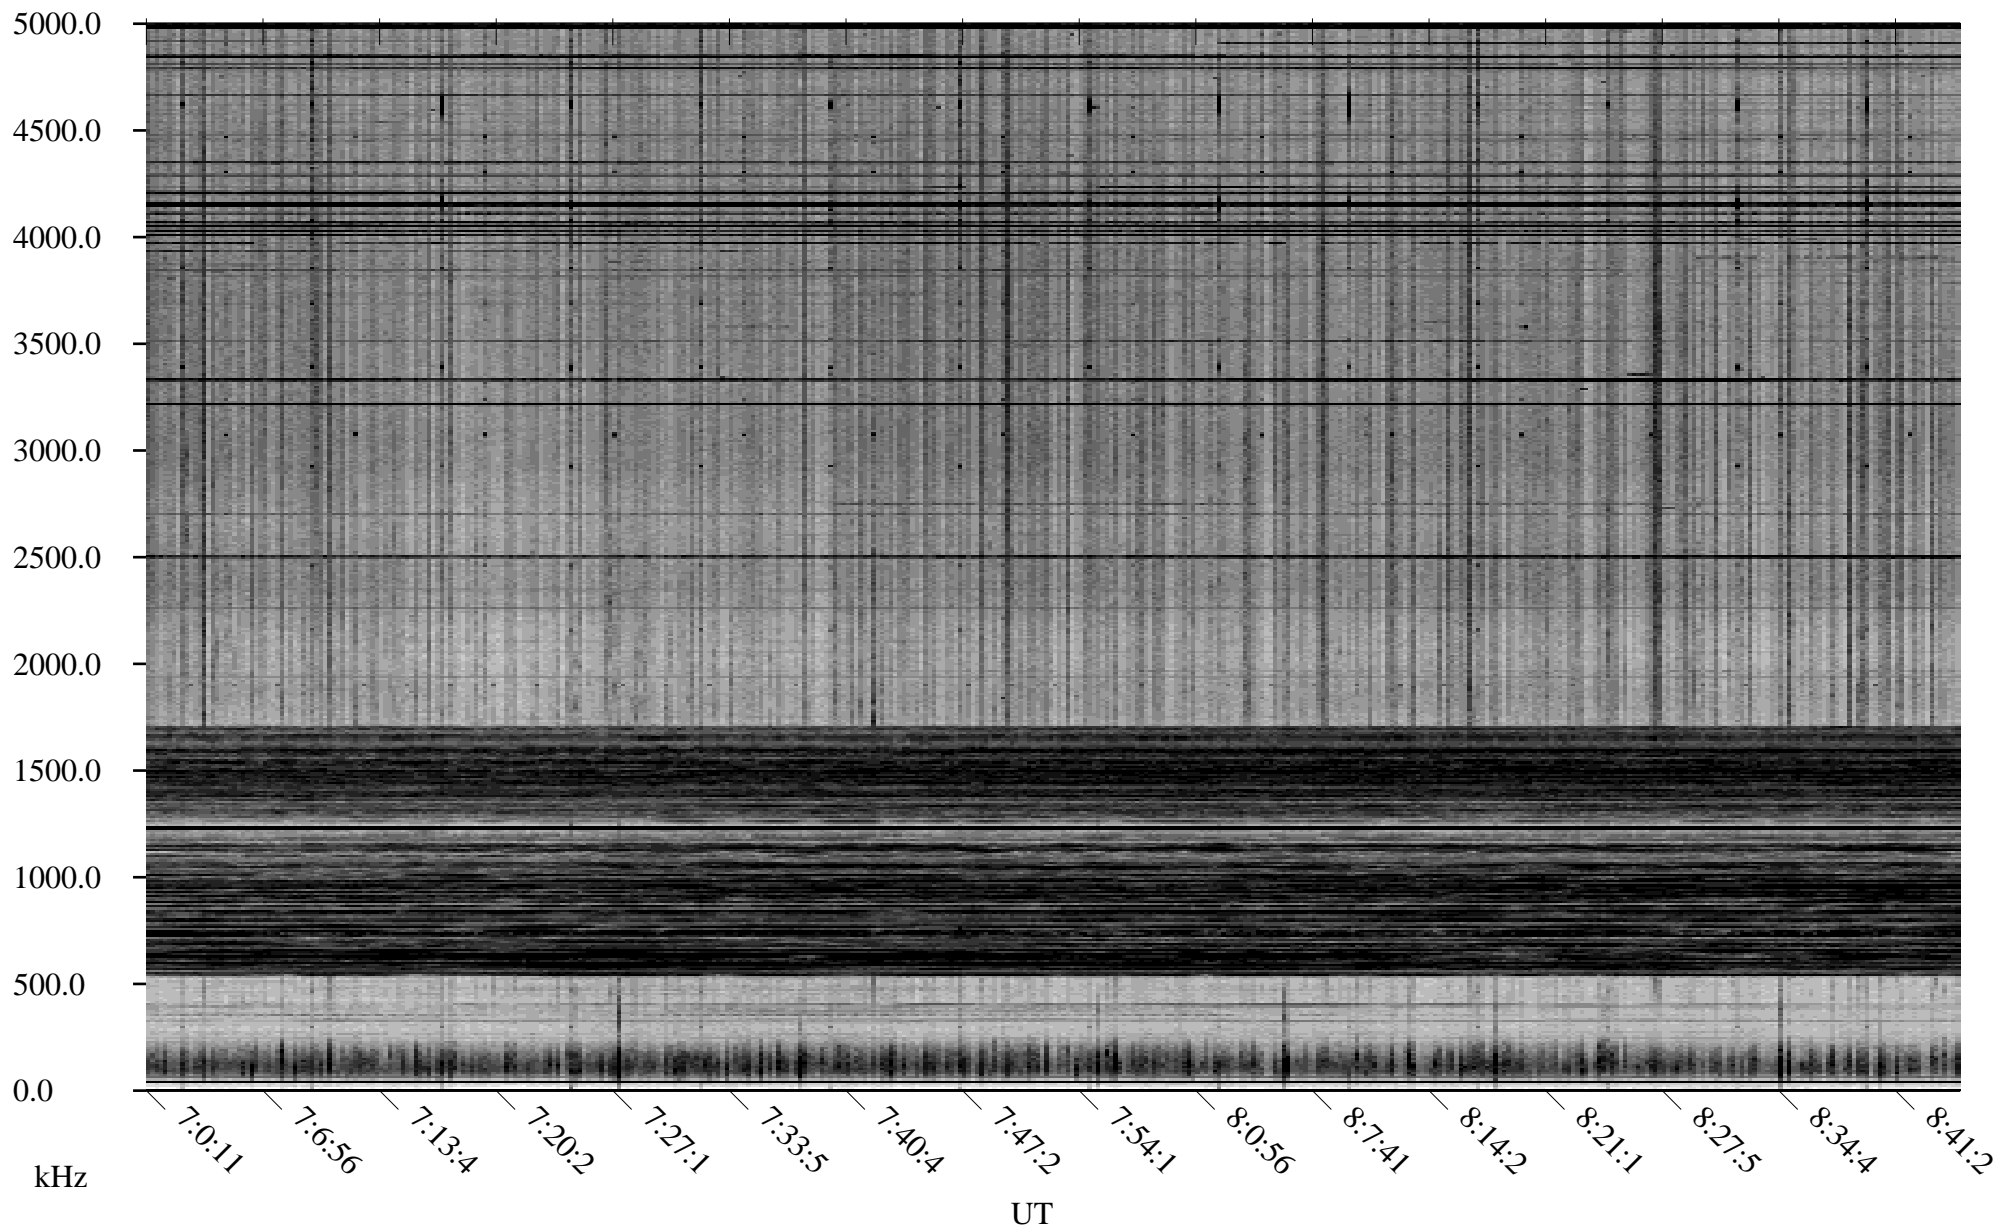

# CHU07-26-21.dat.channel.2

Linear Scale    Black = -100    White = -500

detail

Page 3

# CHU07-26-21.dat.channel.2

Linear Scale    Black = -100    White = -500

detail

# CHU07-26-21.dat.channel.2

Linear Scale    Black = -100    White = -500

detail

Page 5

# CHU07-26-21.dat.channel.2

Linear Scale    Black = -100    White = -500

detail

Page 6