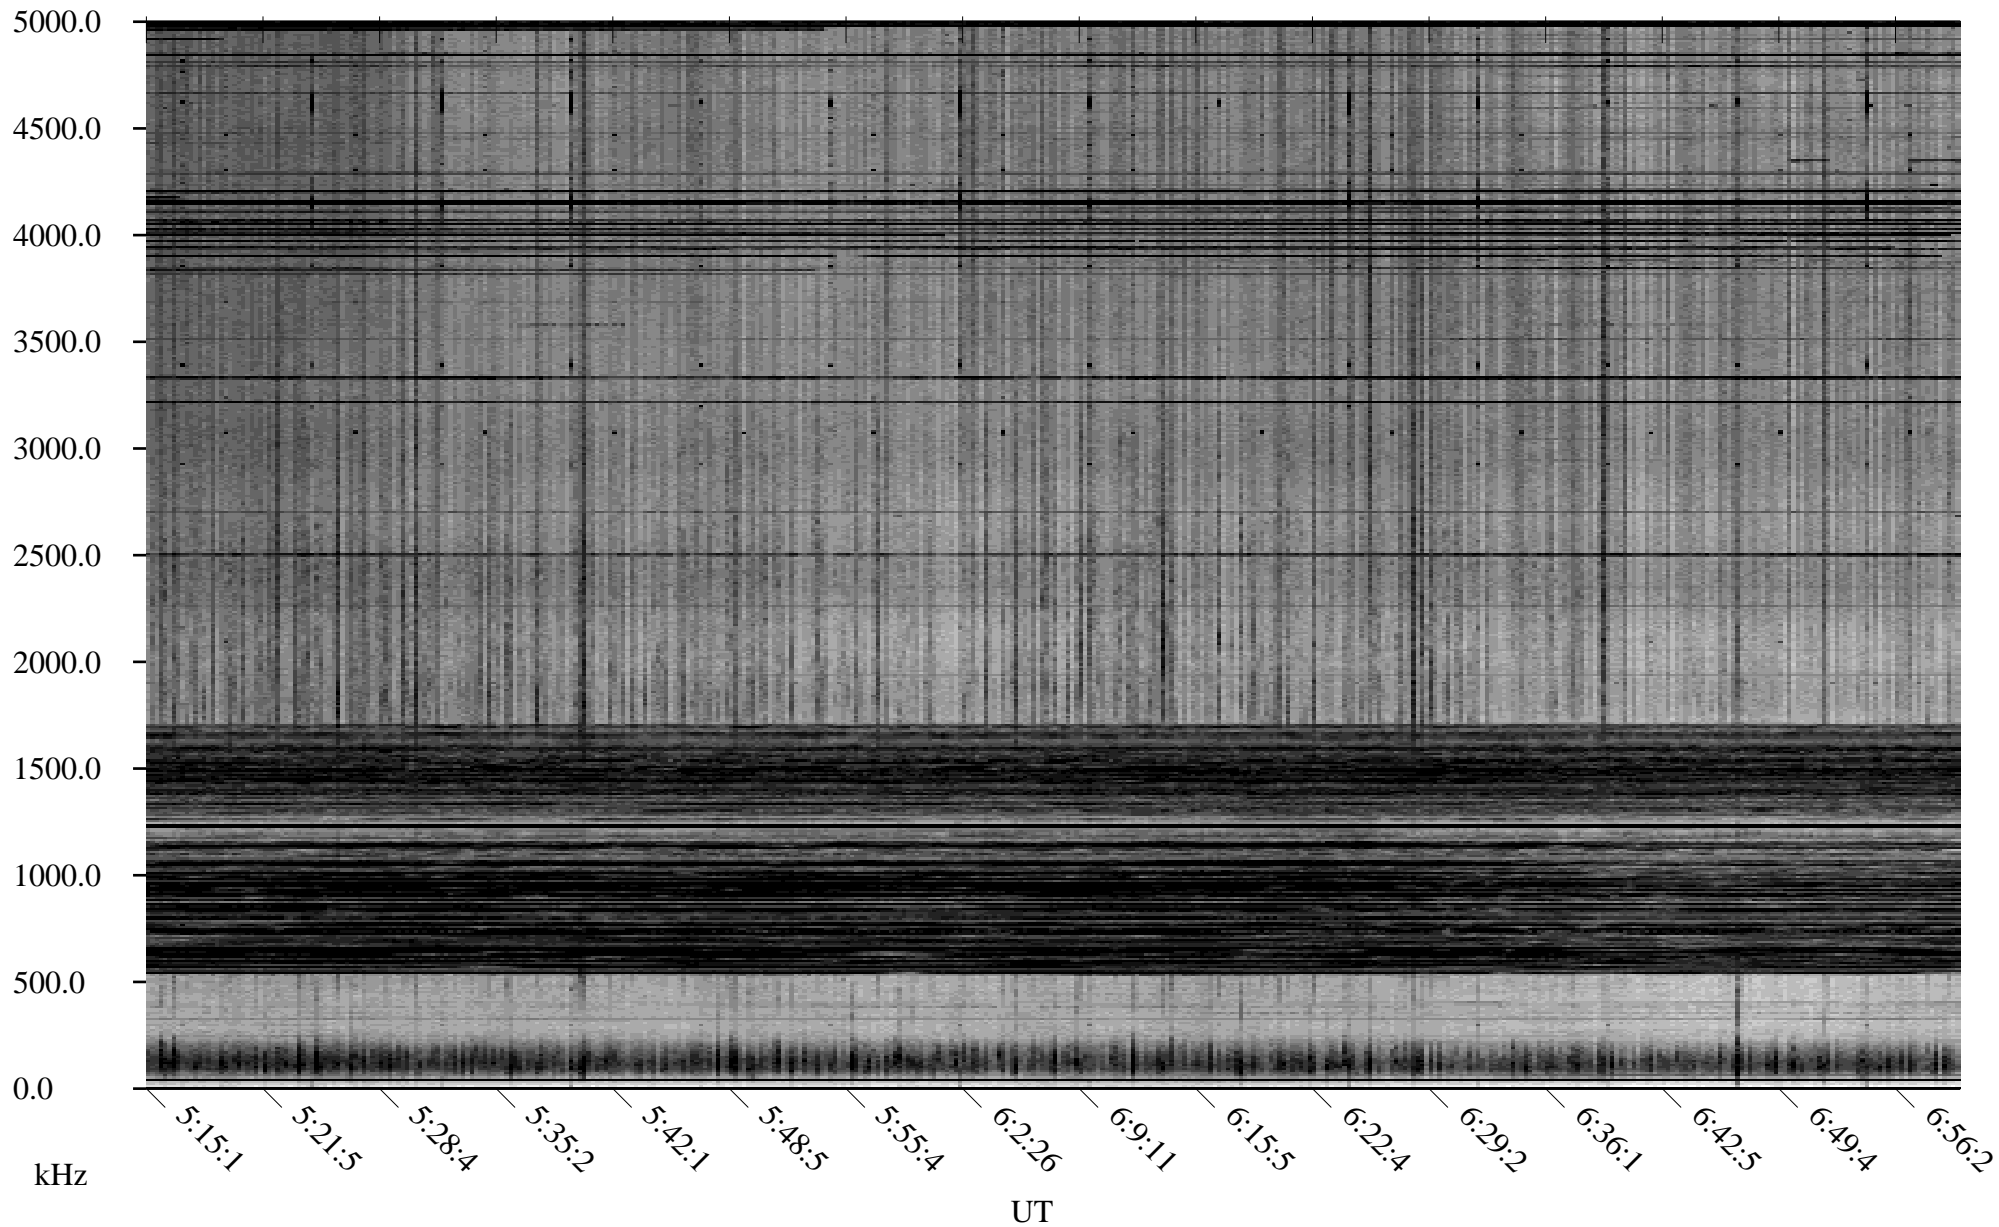

# CHU07-26-21.dat.channel.2

Linear Scale    Black = -100    White = -500

detail

Page 2

# CHU07-26-21.dat.channel.2

Linear Scale    Black = -100    White = -500

detail

Page 3

# CHU07-26-21.dat.channel.2

Linear Scale    Black = -100    White = -500

detail

# CHU07-26-21.dat.channel.2

Linear Scale    Black = -100    White = -500

detail

Page 5