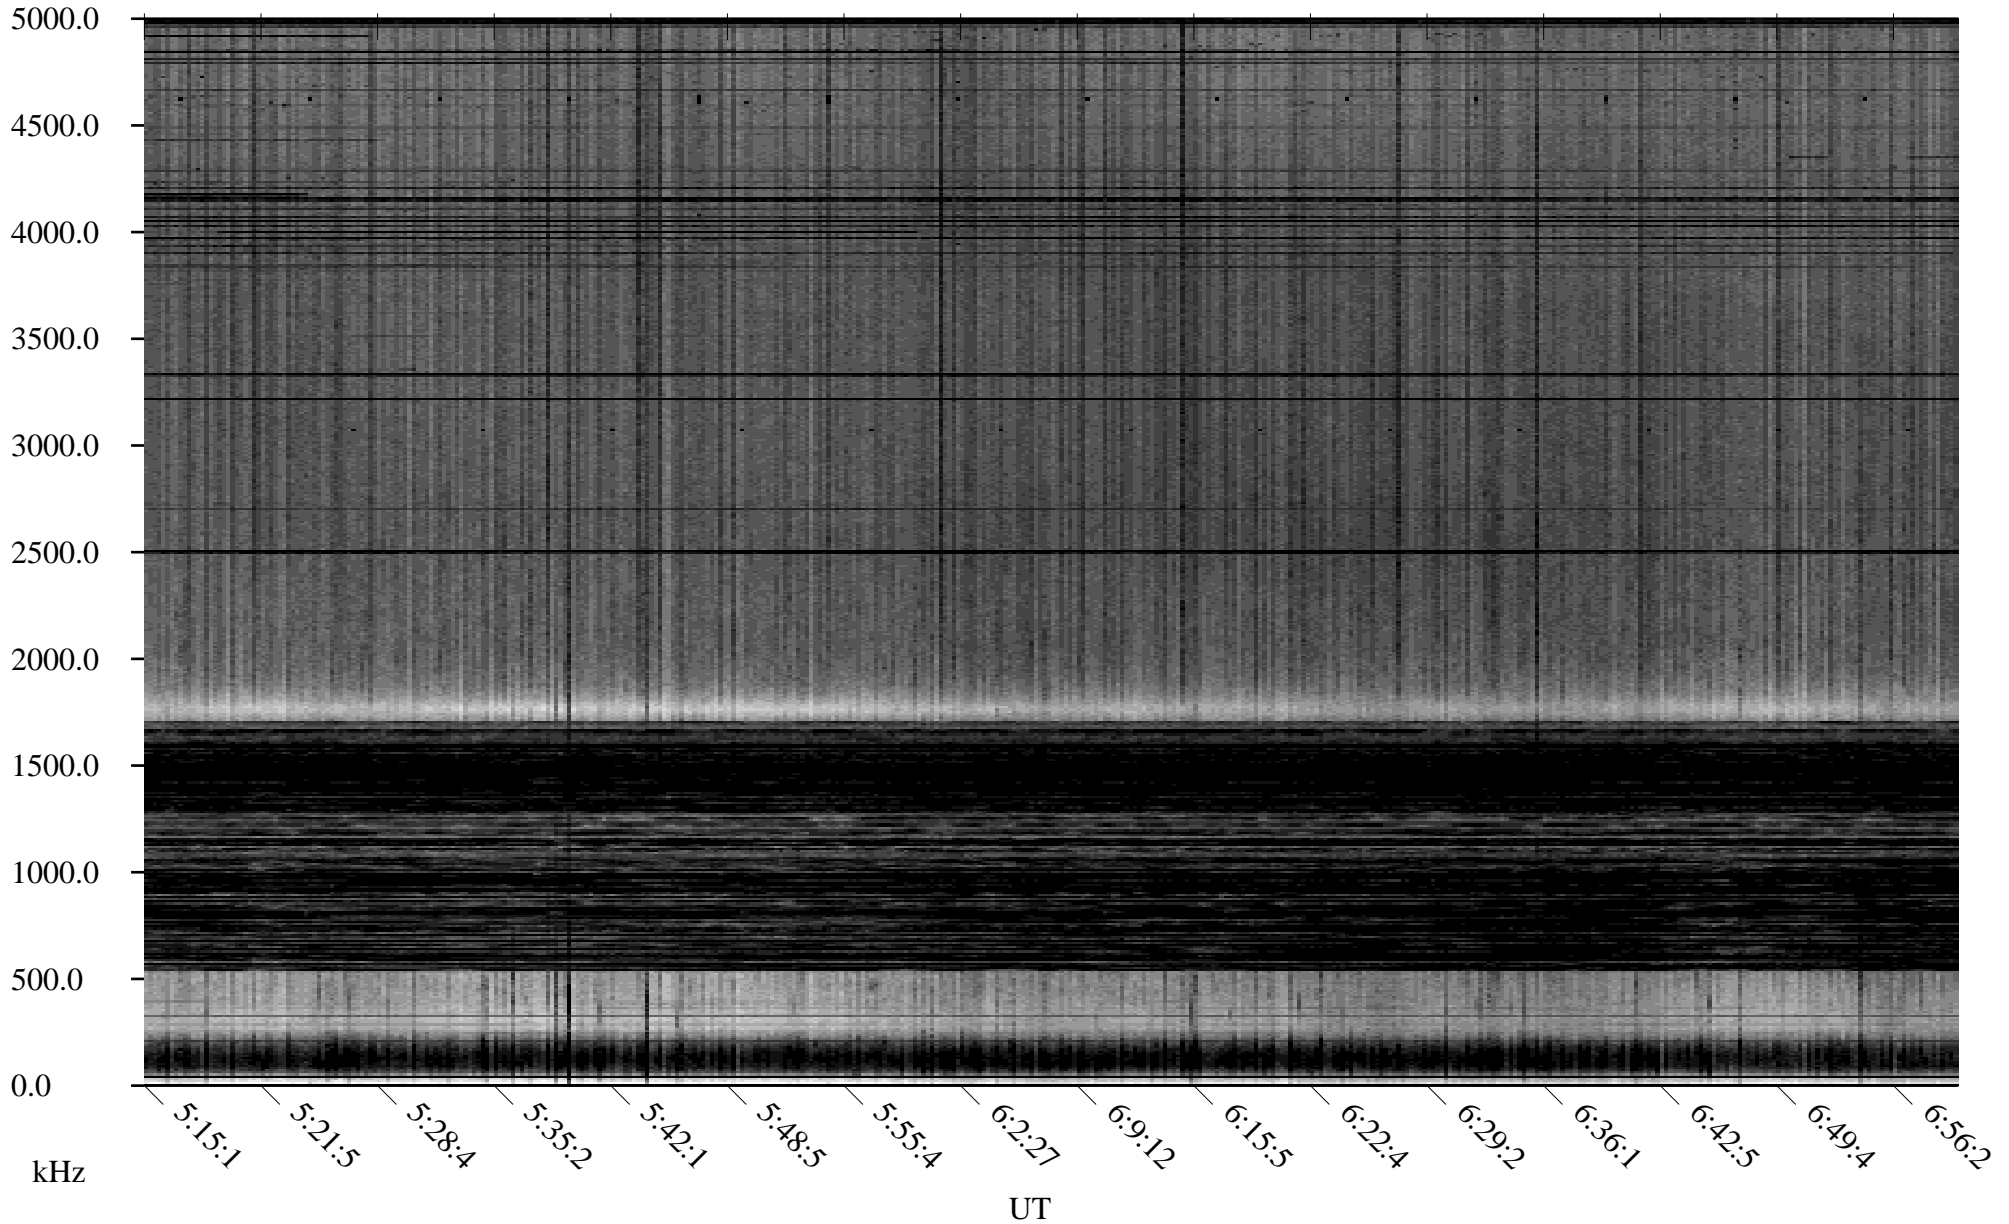

# CHU07-27-21.dat.channel.1

Linear Scale

Black = -100

White = -500

detail

Page 1

# CHU07-27-21.dat.channel.1

Linear Scale    Black = -100    White = -500

detail

Page 2

# CHU07-27-21.dat.channel.1

Linear Scale    Black = -100    White = -500

detail