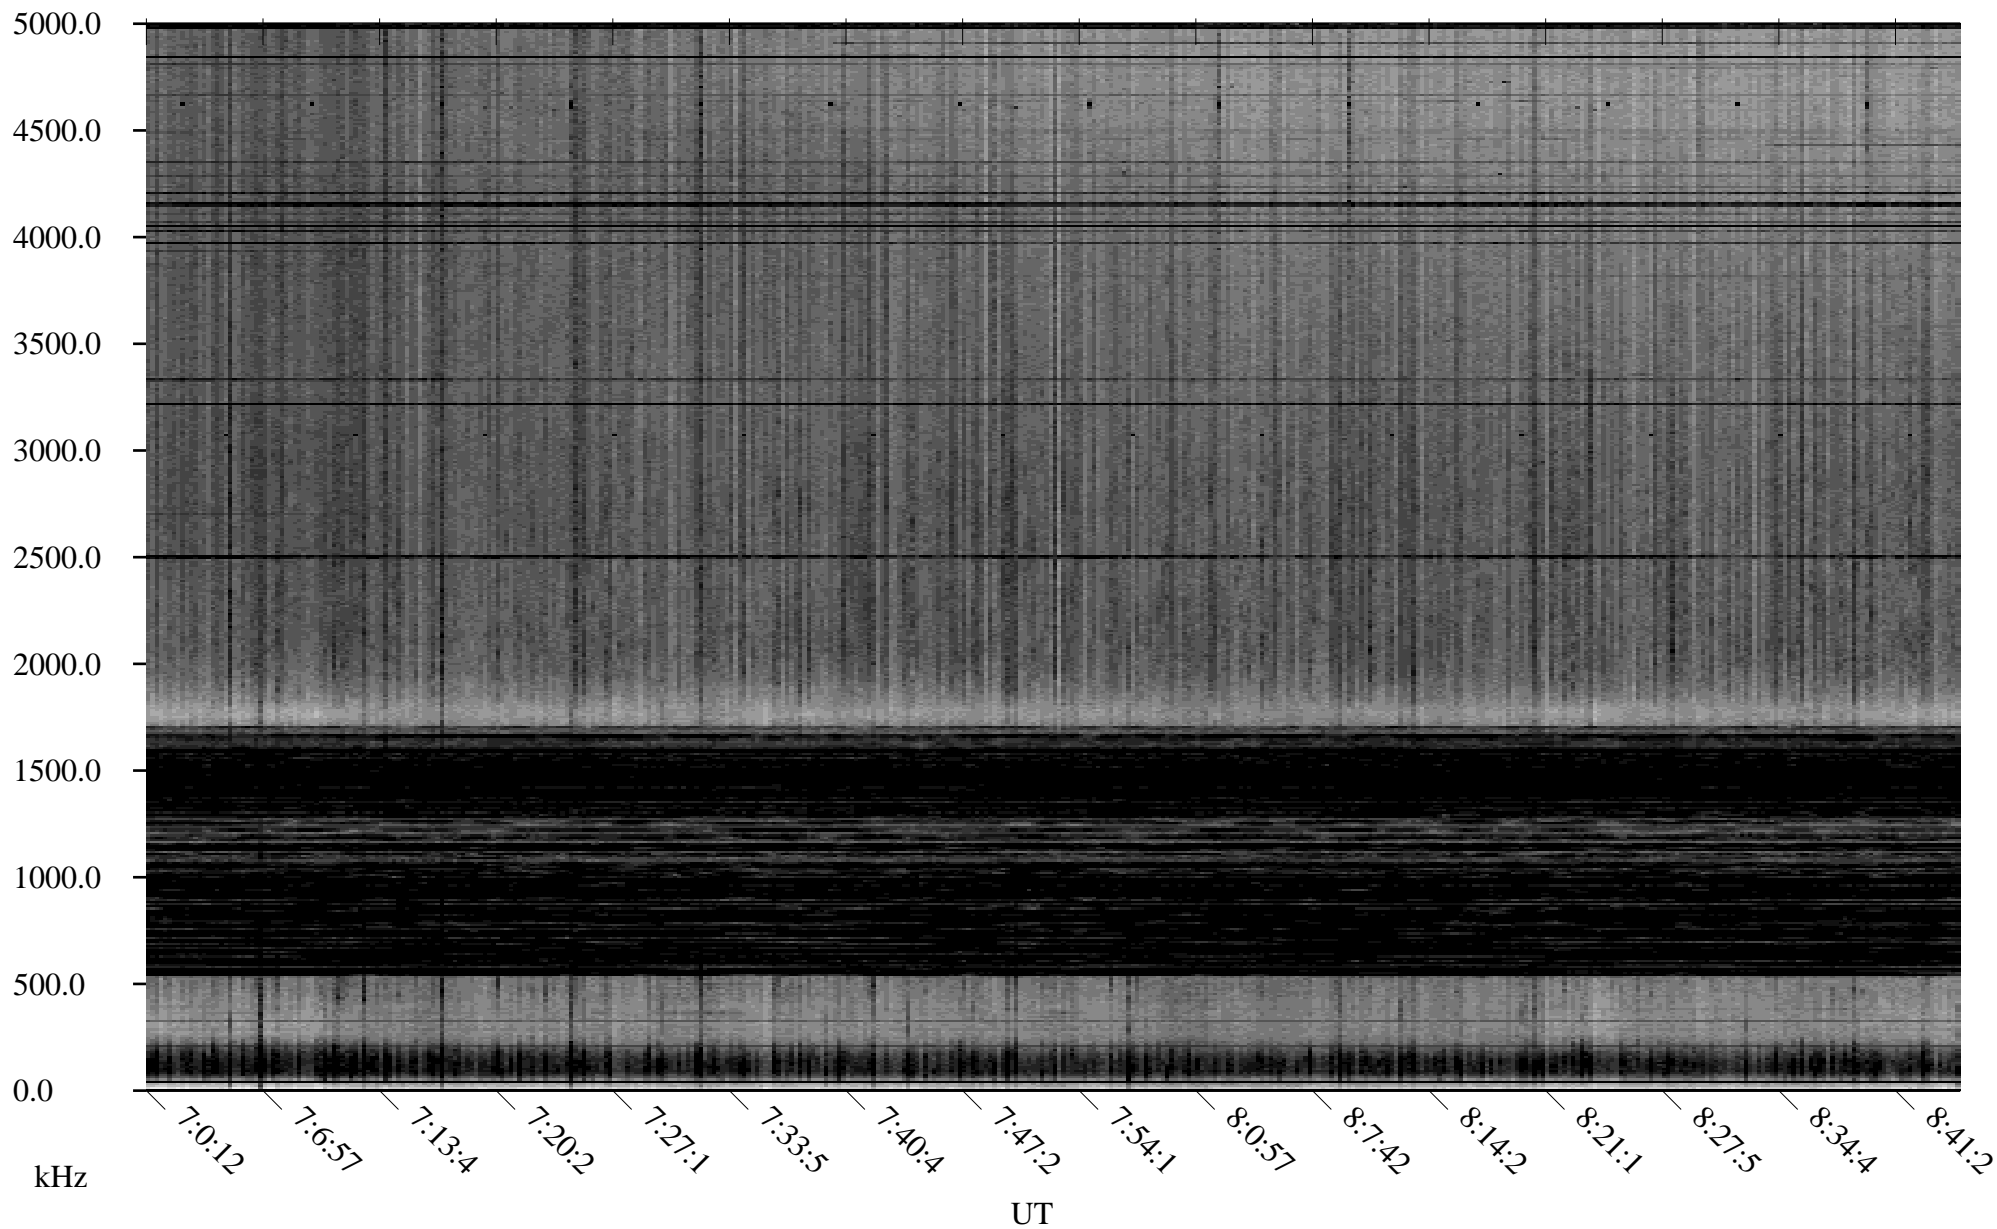

# CHU07-27-21.dat.channel.1

Linear Scale    Black = -100    White = -500

detail

# CHU07-27-21.dat.channel.1

Linear Scale    Black = -100    White = -500

detail

Page 5

# CHU07-27-21.dat.channel.1

Linear Scale    Black = -100    White = -500

detail

Page 6