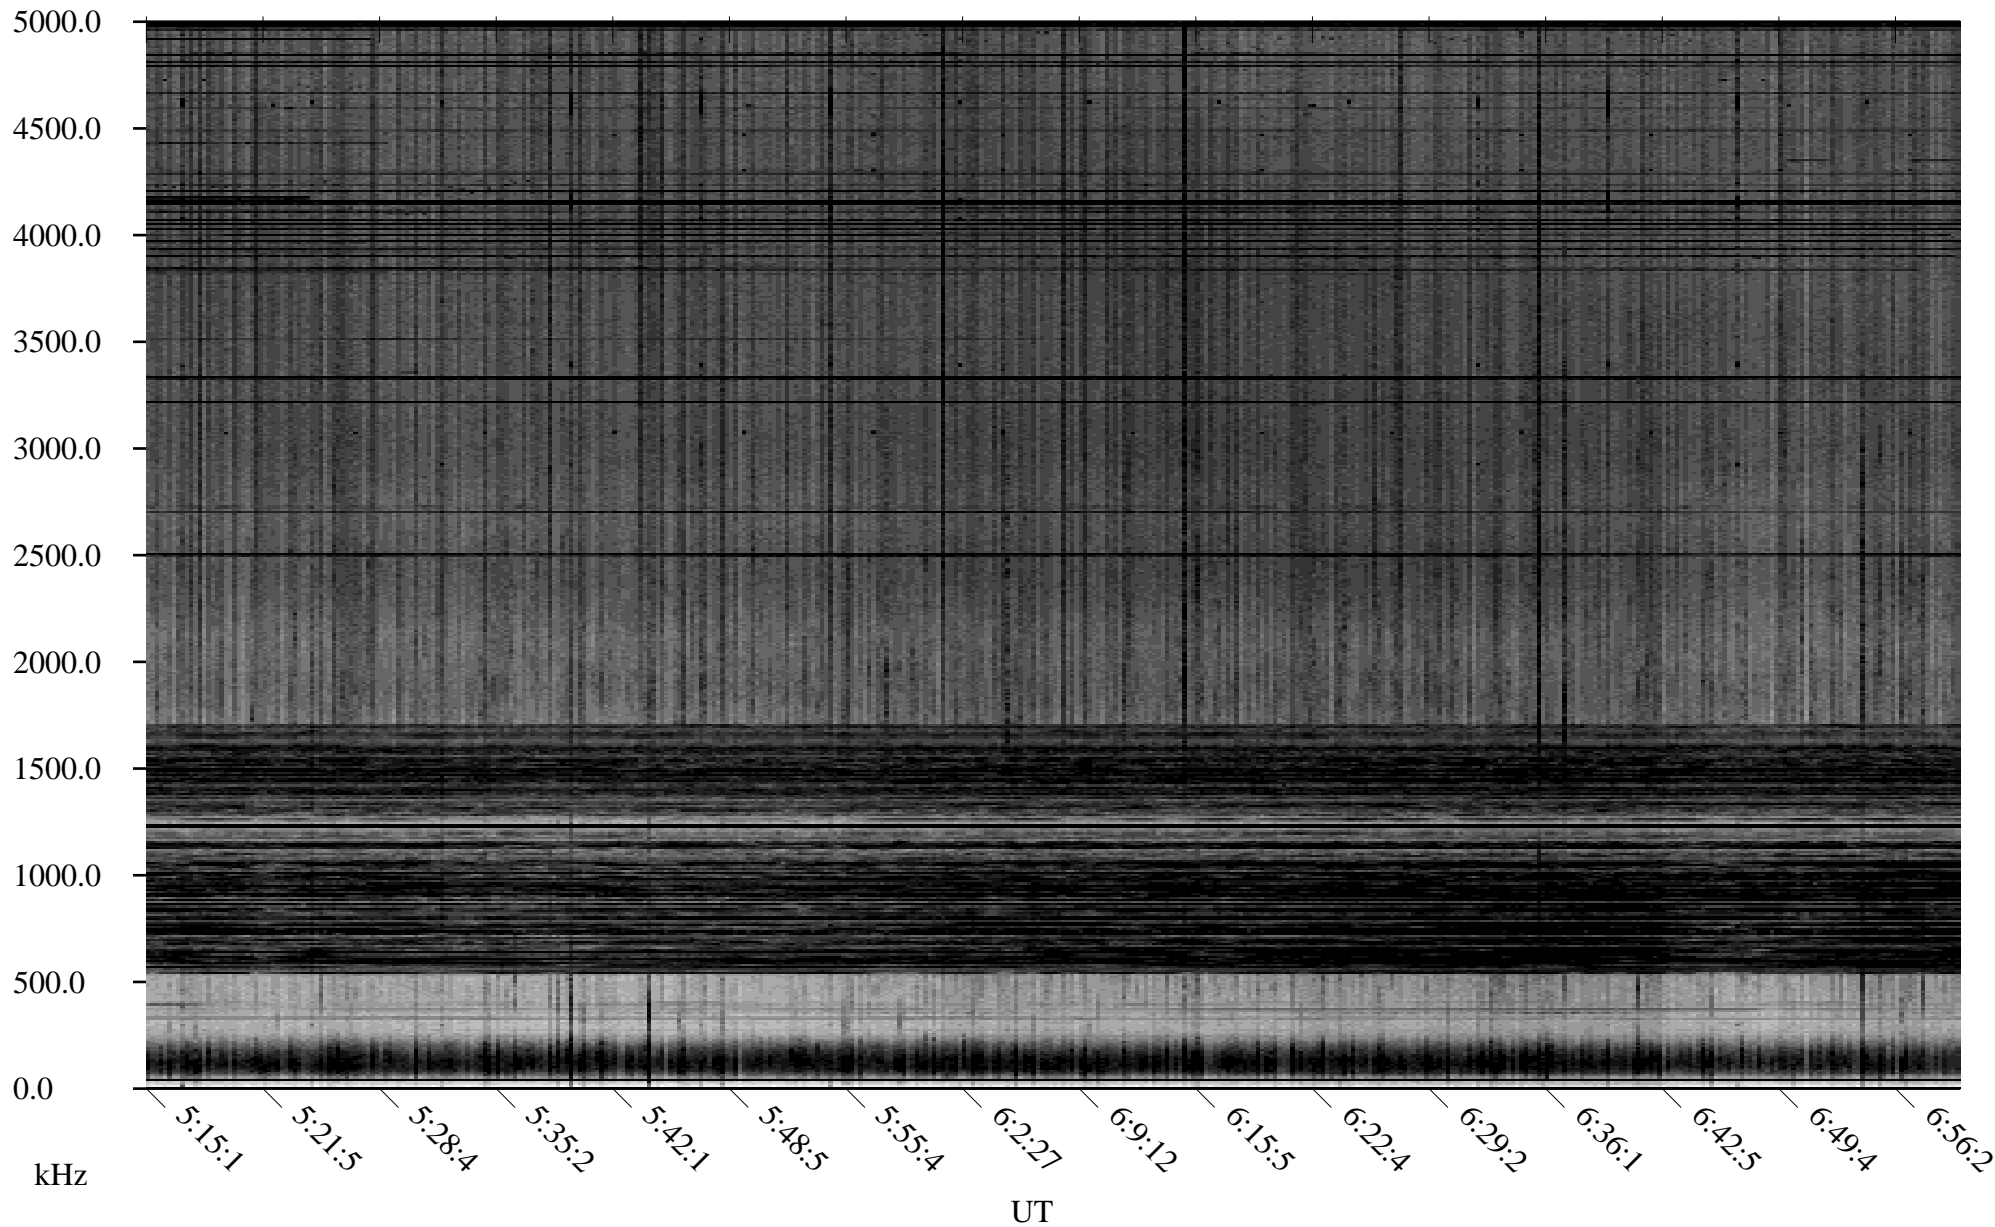

# CHU07-27-21.dat.channel.2

Linear Scale    Black = -100    White = -500

detail

Page 1

# CHU07-27-21.dat.channel.2

Linear Scale    Black = -100    White = -500

detail

# CHU07-27-21.dat.channel.2

Linear Scale    Black = -100    White = -500

detail

Page 3

# CHU07-27-21.dat.channel.2

Linear Scale    Black = -100    White = -500

detail

Page 4