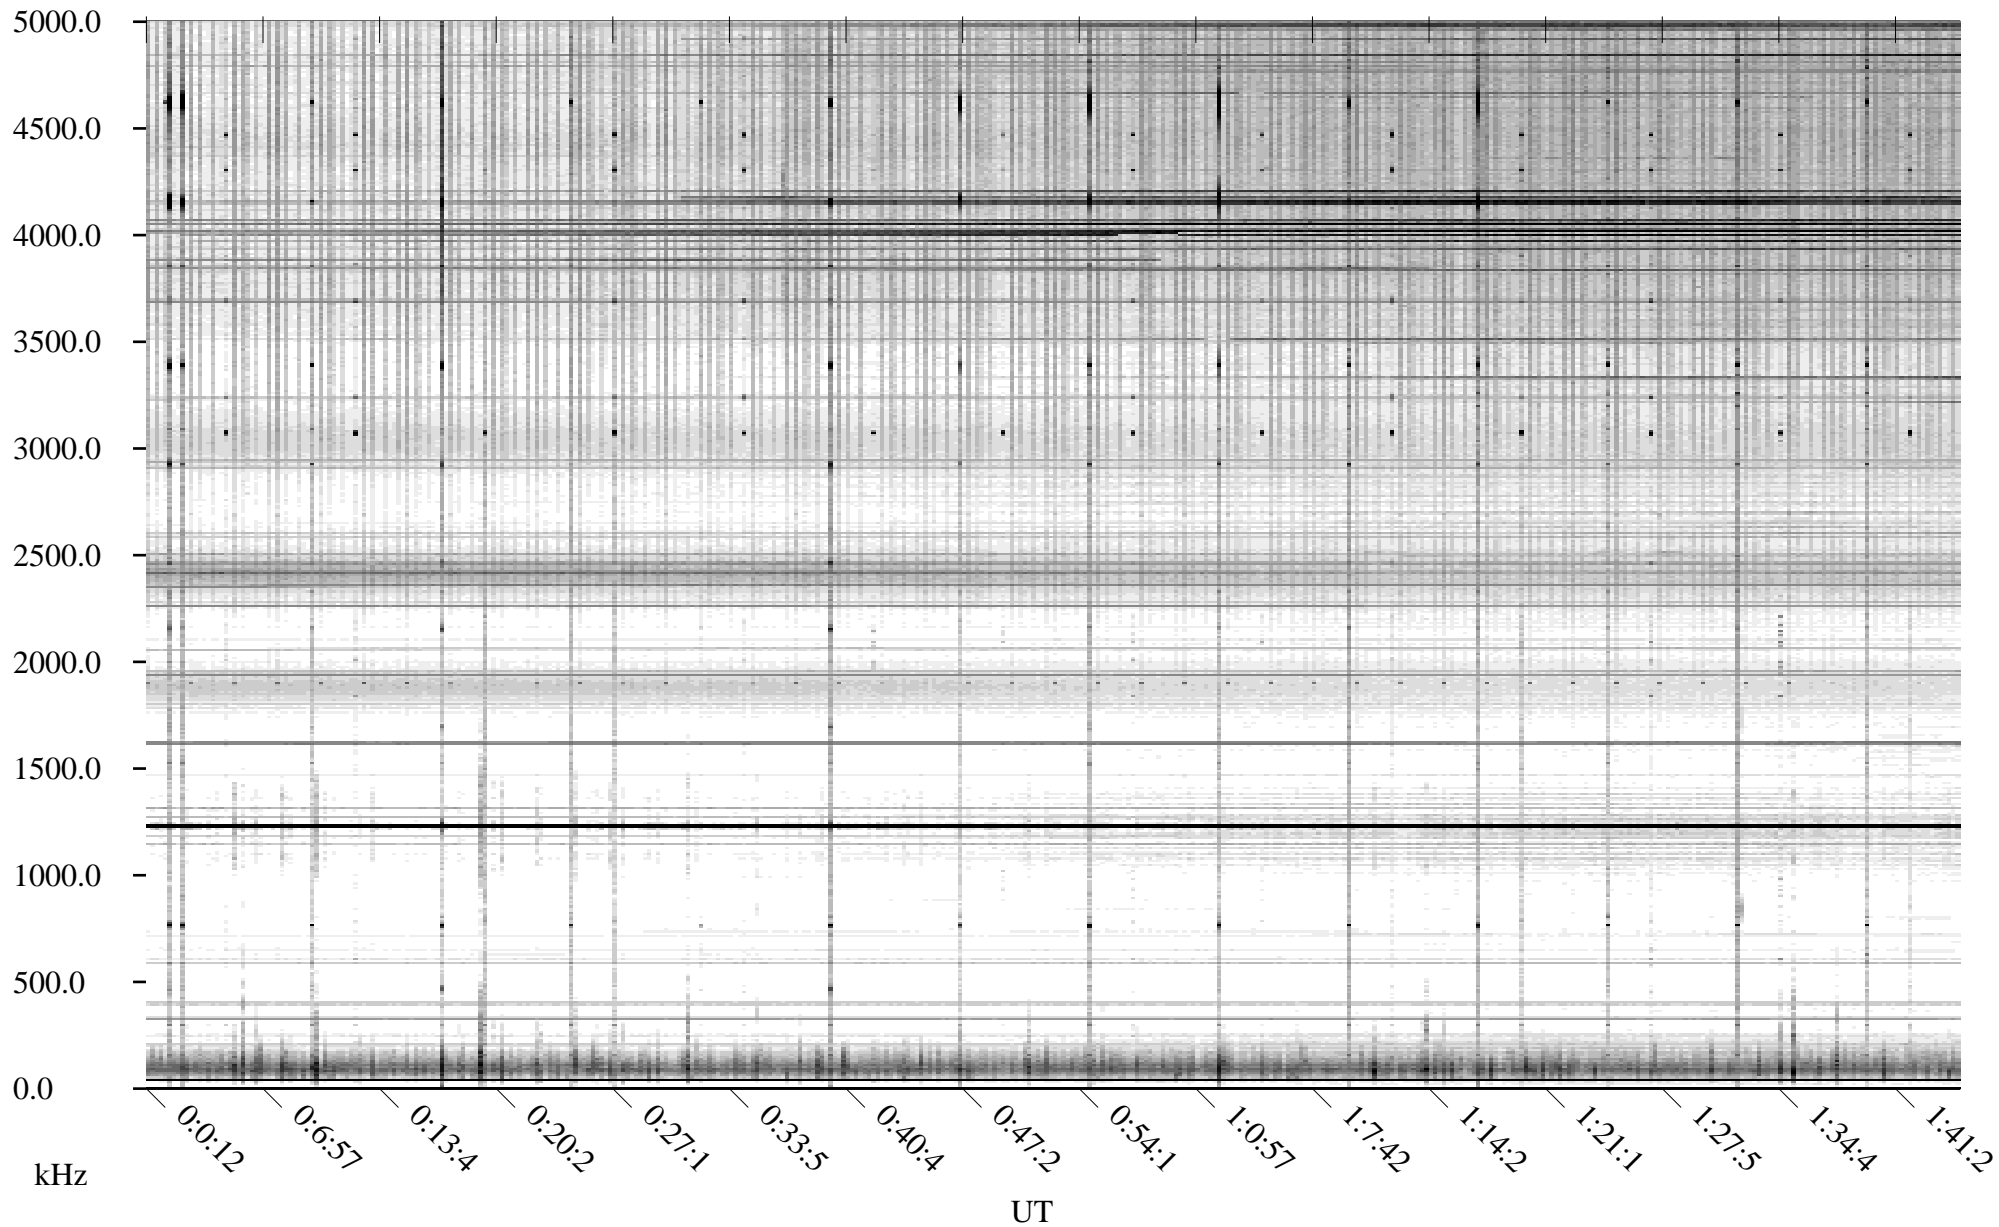

# CHU07-27-21.dat.channel.2

Linear Scale    Black = -100    White = -500

detail

Page 1

# CHU07-27-21.dat.channel.2

Linear Scale    Black = -100    White = -500

detail

# CHU07-27-21.dat.channel.2

Linear Scale    Black = -100    White = -500

detail

Page 3

# CHU07-27-21.dat.channel.2

Linear Scale    Black = -100    White = -500

detail

Page 4