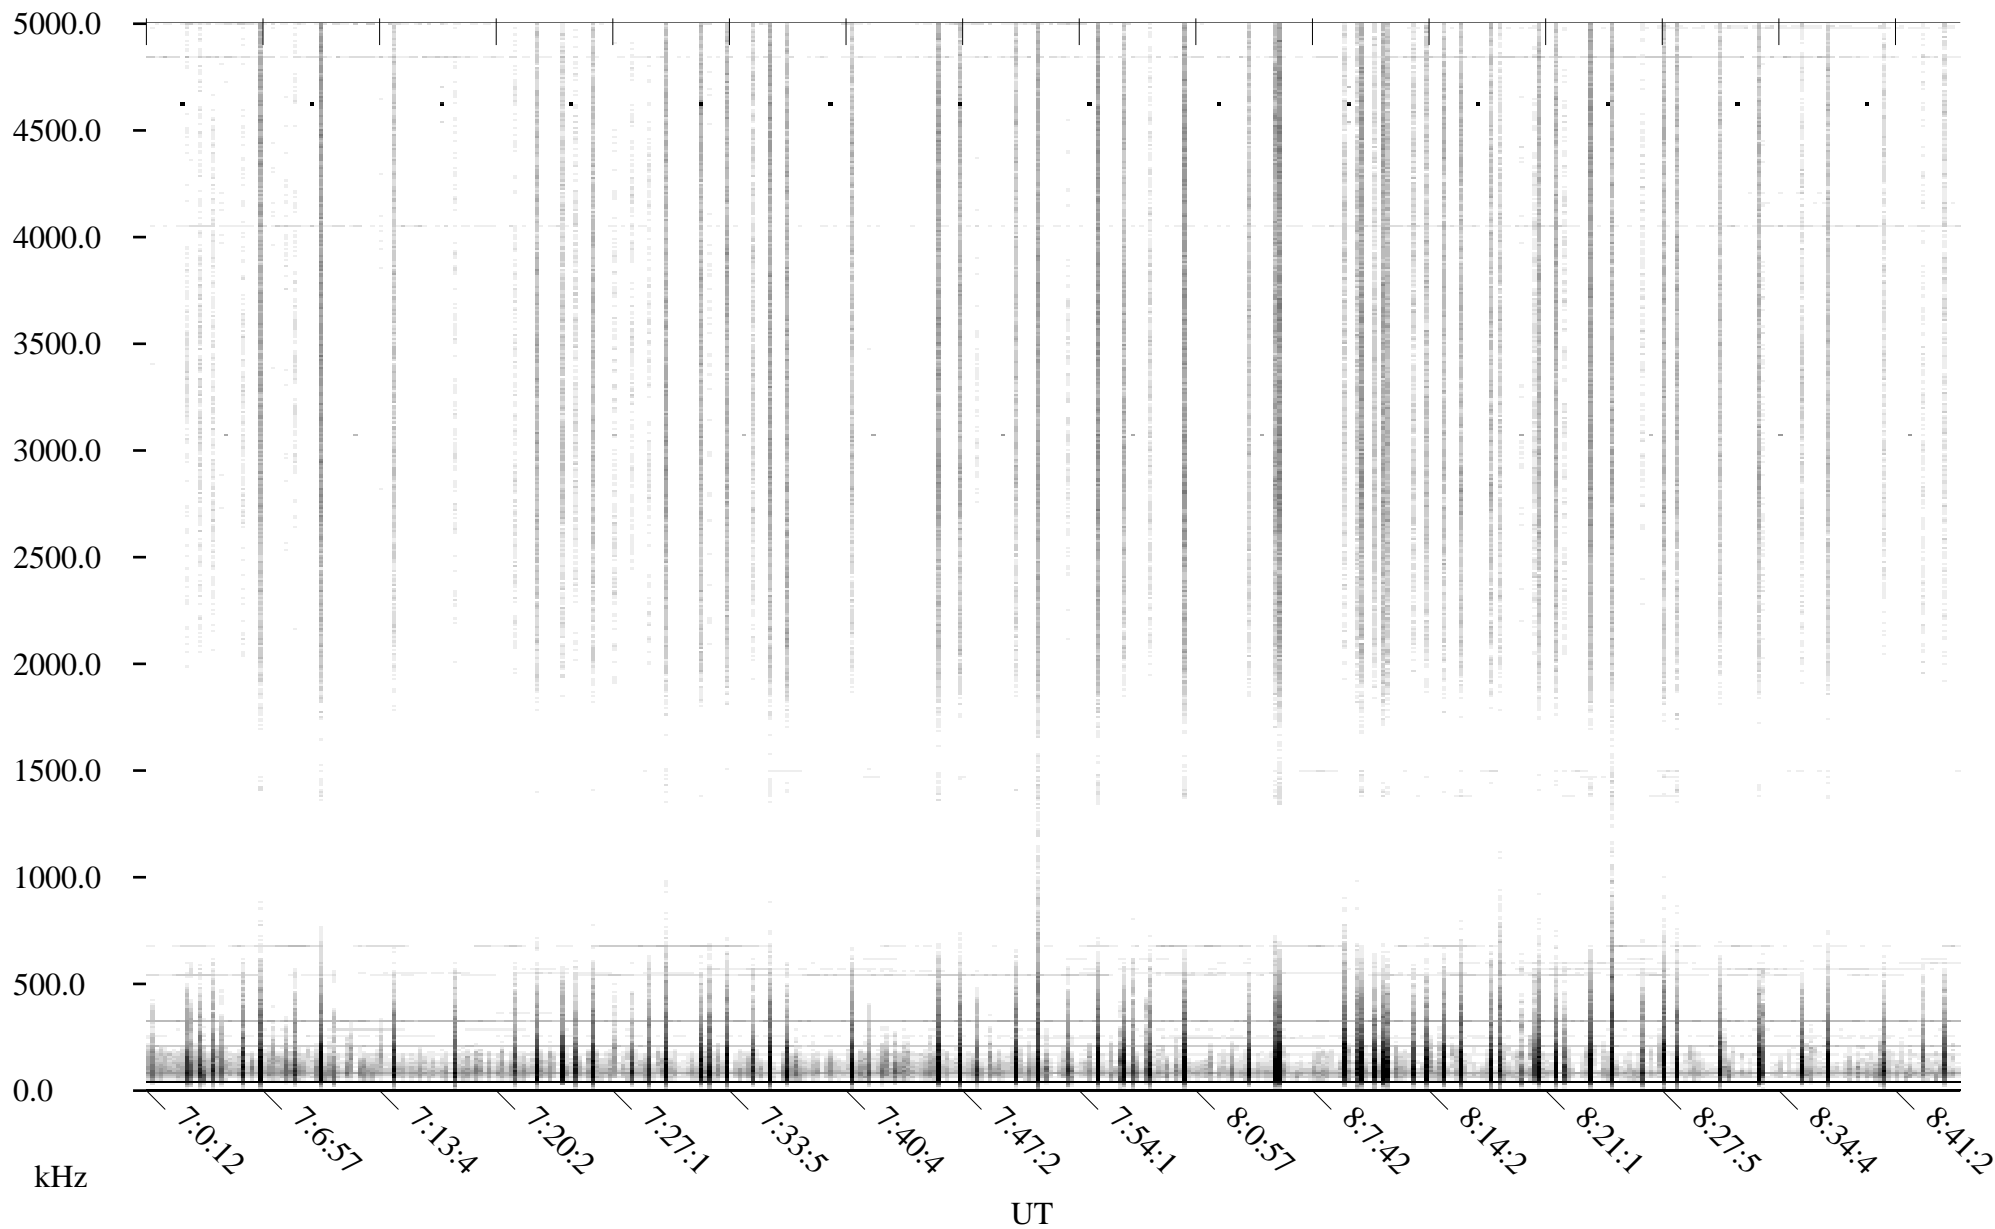

# CHU07-30-21.dat.channel.0

Linear Scale    Black = -100    White = -500

detail