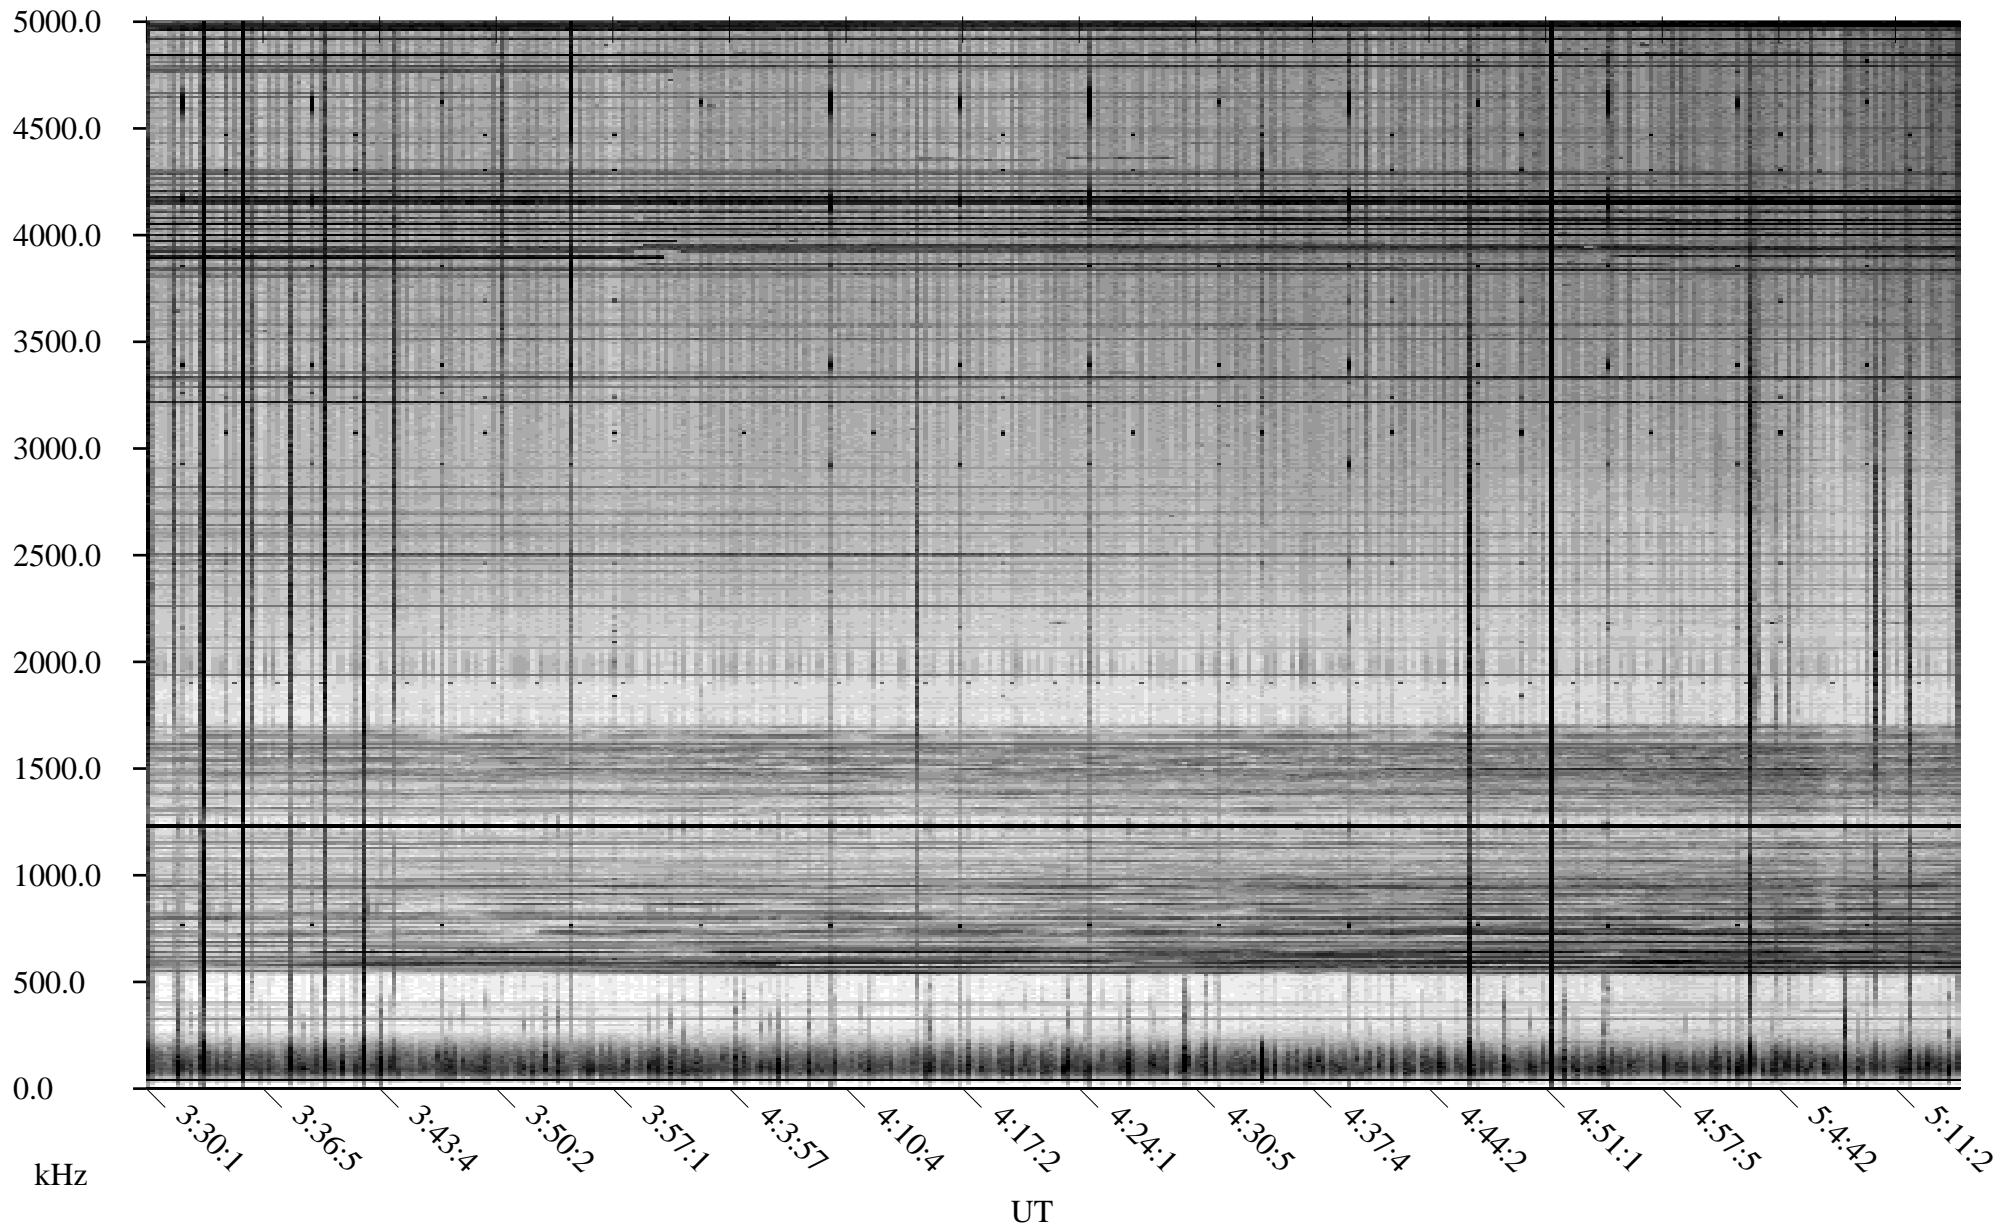

# CHU07-30-21.dat.channel.2

Linear Scale    Black = -100    White = -500

detail

# CHU07-30-21.dat.channel.2

Linear Scale    Black = -100    White = -500

detail

Page 2

# CHU07-30-21.dat.channel.2

Linear Scale    Black = -100    White = -500

detail

Page 3

# CHU07-30-21.dat.channel.2

Linear Scale    Black = -100    White = -500

detail

Page 4