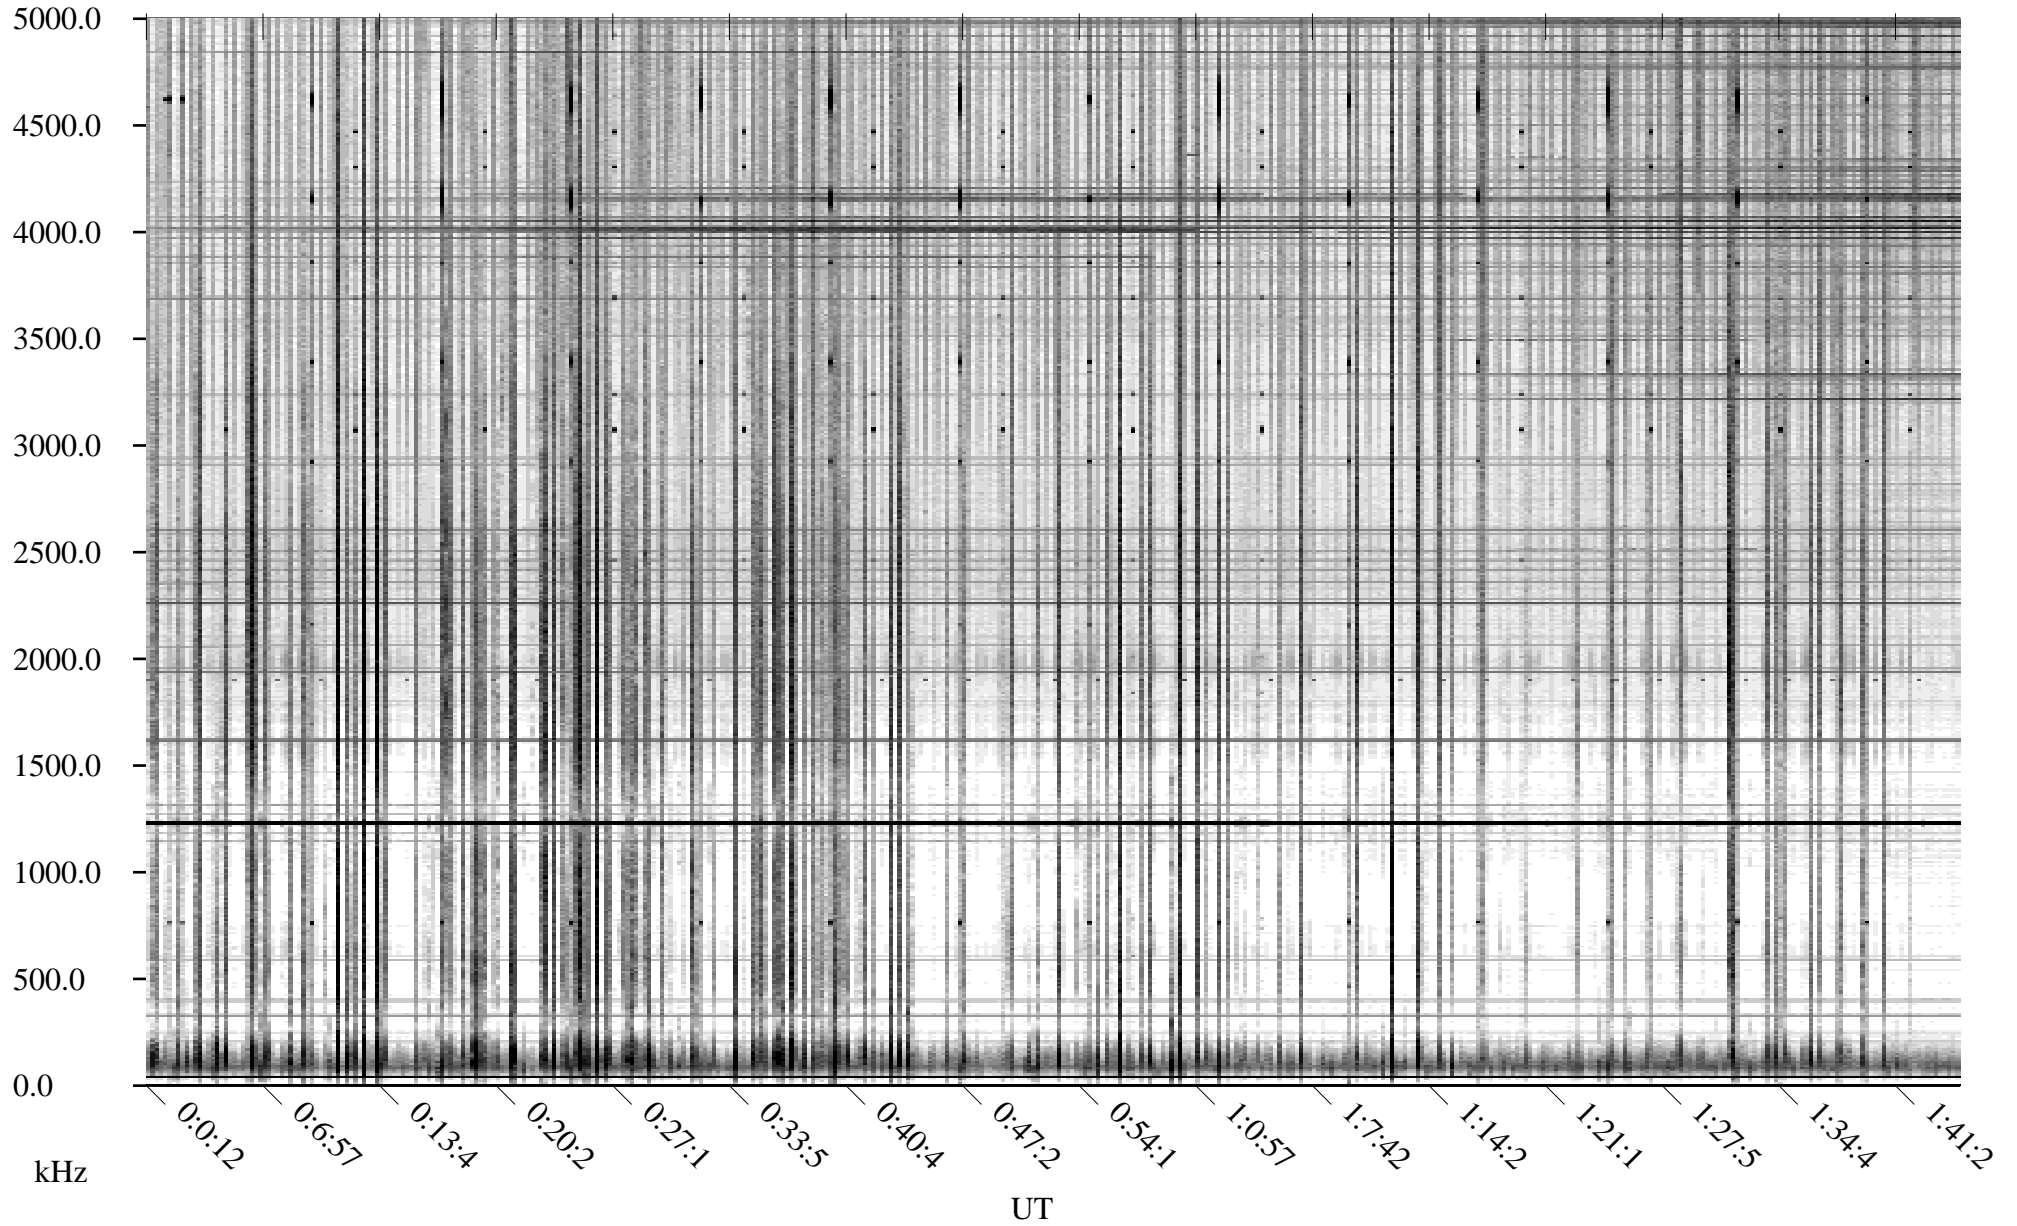

# CHU07-30-21.dat.channel.2

Linear Scale    Black = -100    White = -500

detail

# CHU07-30-21.dat.channel.2

Linear Scale    Black = -100    White = -500

detail

Page 2

# CHU07-30-21.dat.channel.2

Linear Scale    Black = -100    White = -500

detail

Page 3

# CHU07-30-21.dat.channel.2

Linear Scale    Black = -100    White = -500

detail

Page 4