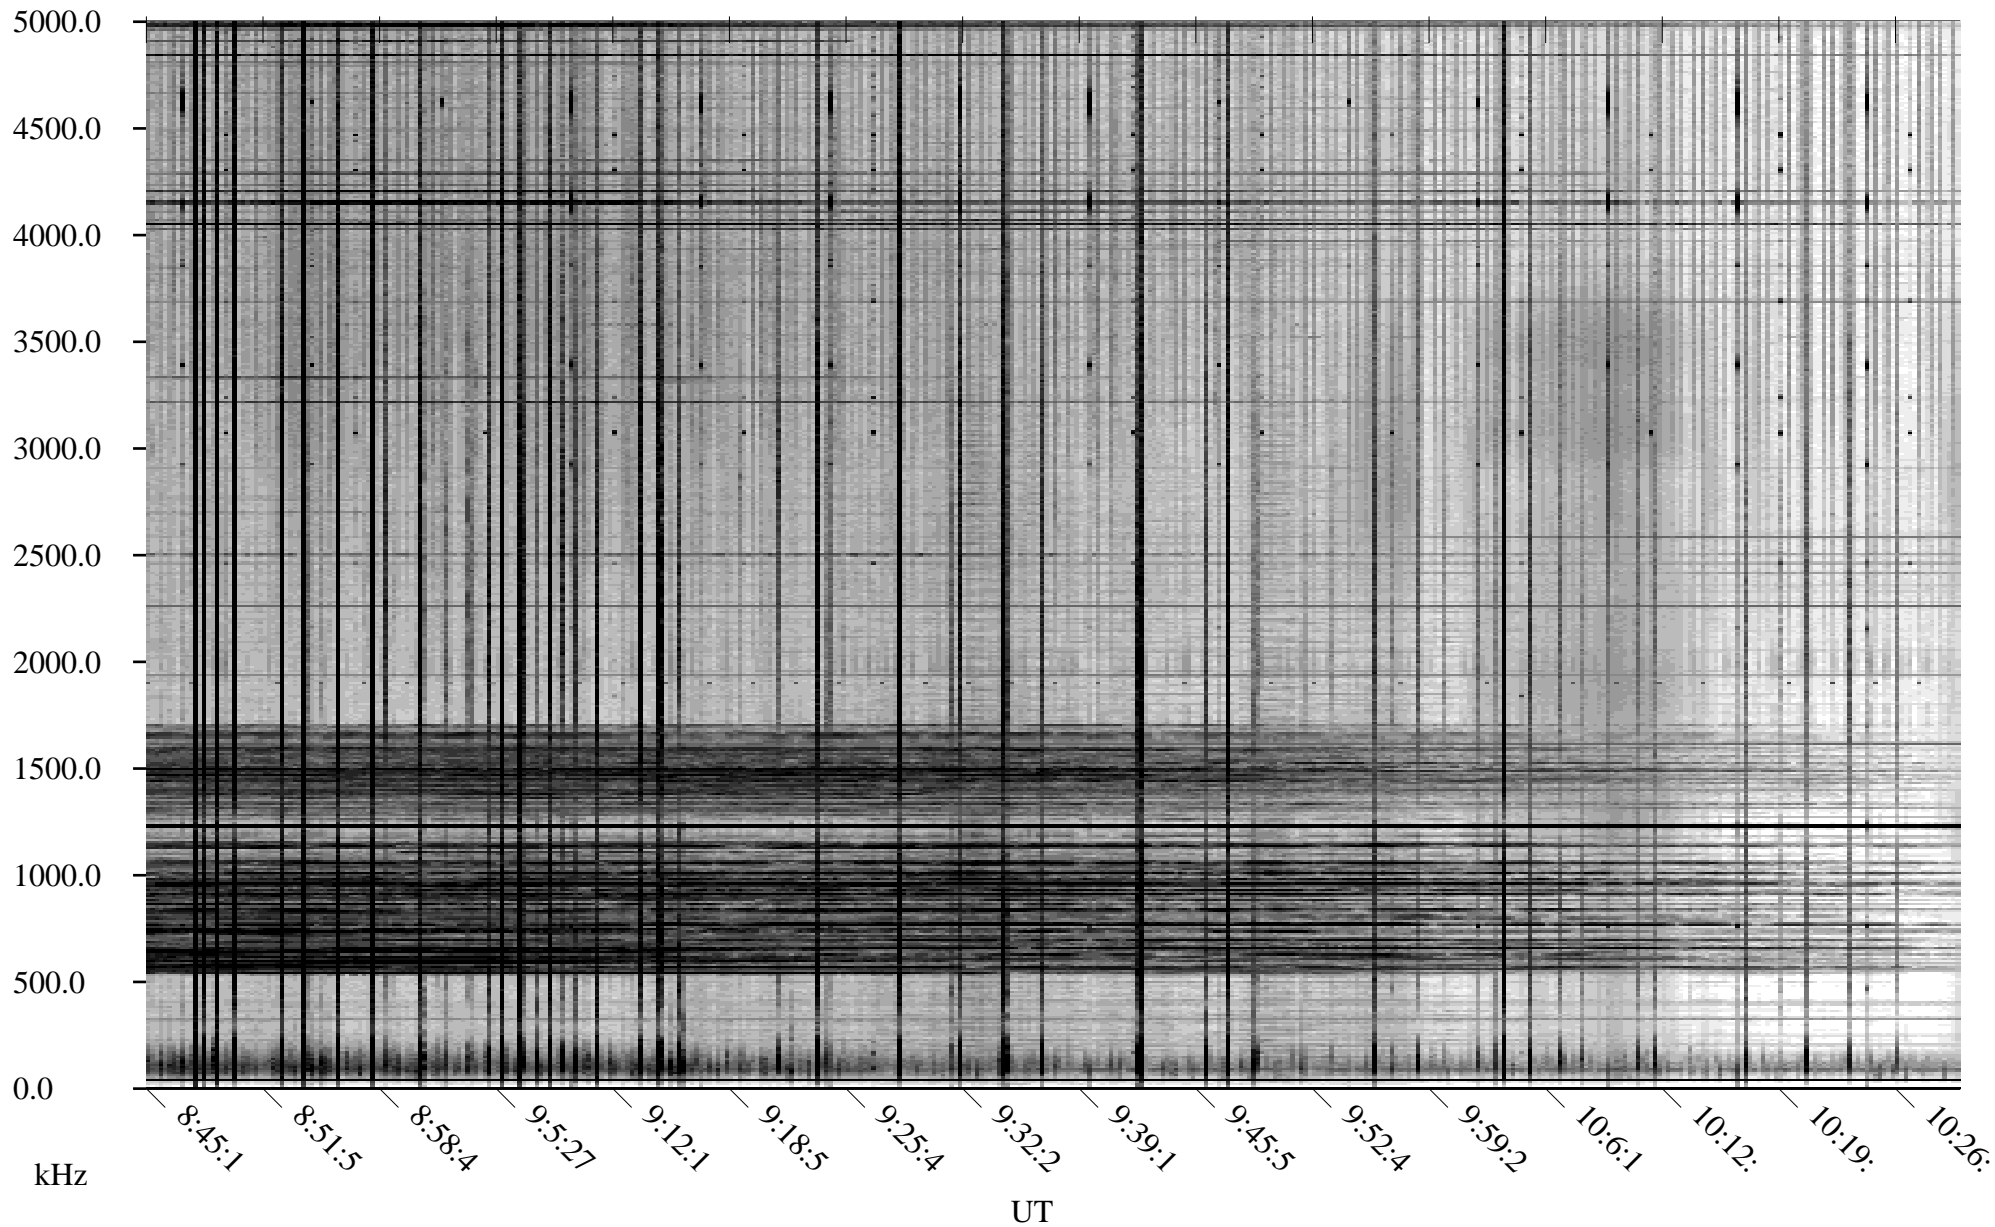

# CHU07-30-21.dat.channel.2

Linear Scale    Black = -100    White = -500

detail

Page 4

# CHU07-30-21.dat.channel.2

Linear Scale    Black = -100    White = -500

detail

Page 5

# CHU07-30-21.dat.channel.2

Linear Scale    Black = -100    White = -500

detail

Page 6

# CHU07-30-21.dat.channel.2

Linear Scale    Black = -100    White = -500

detail