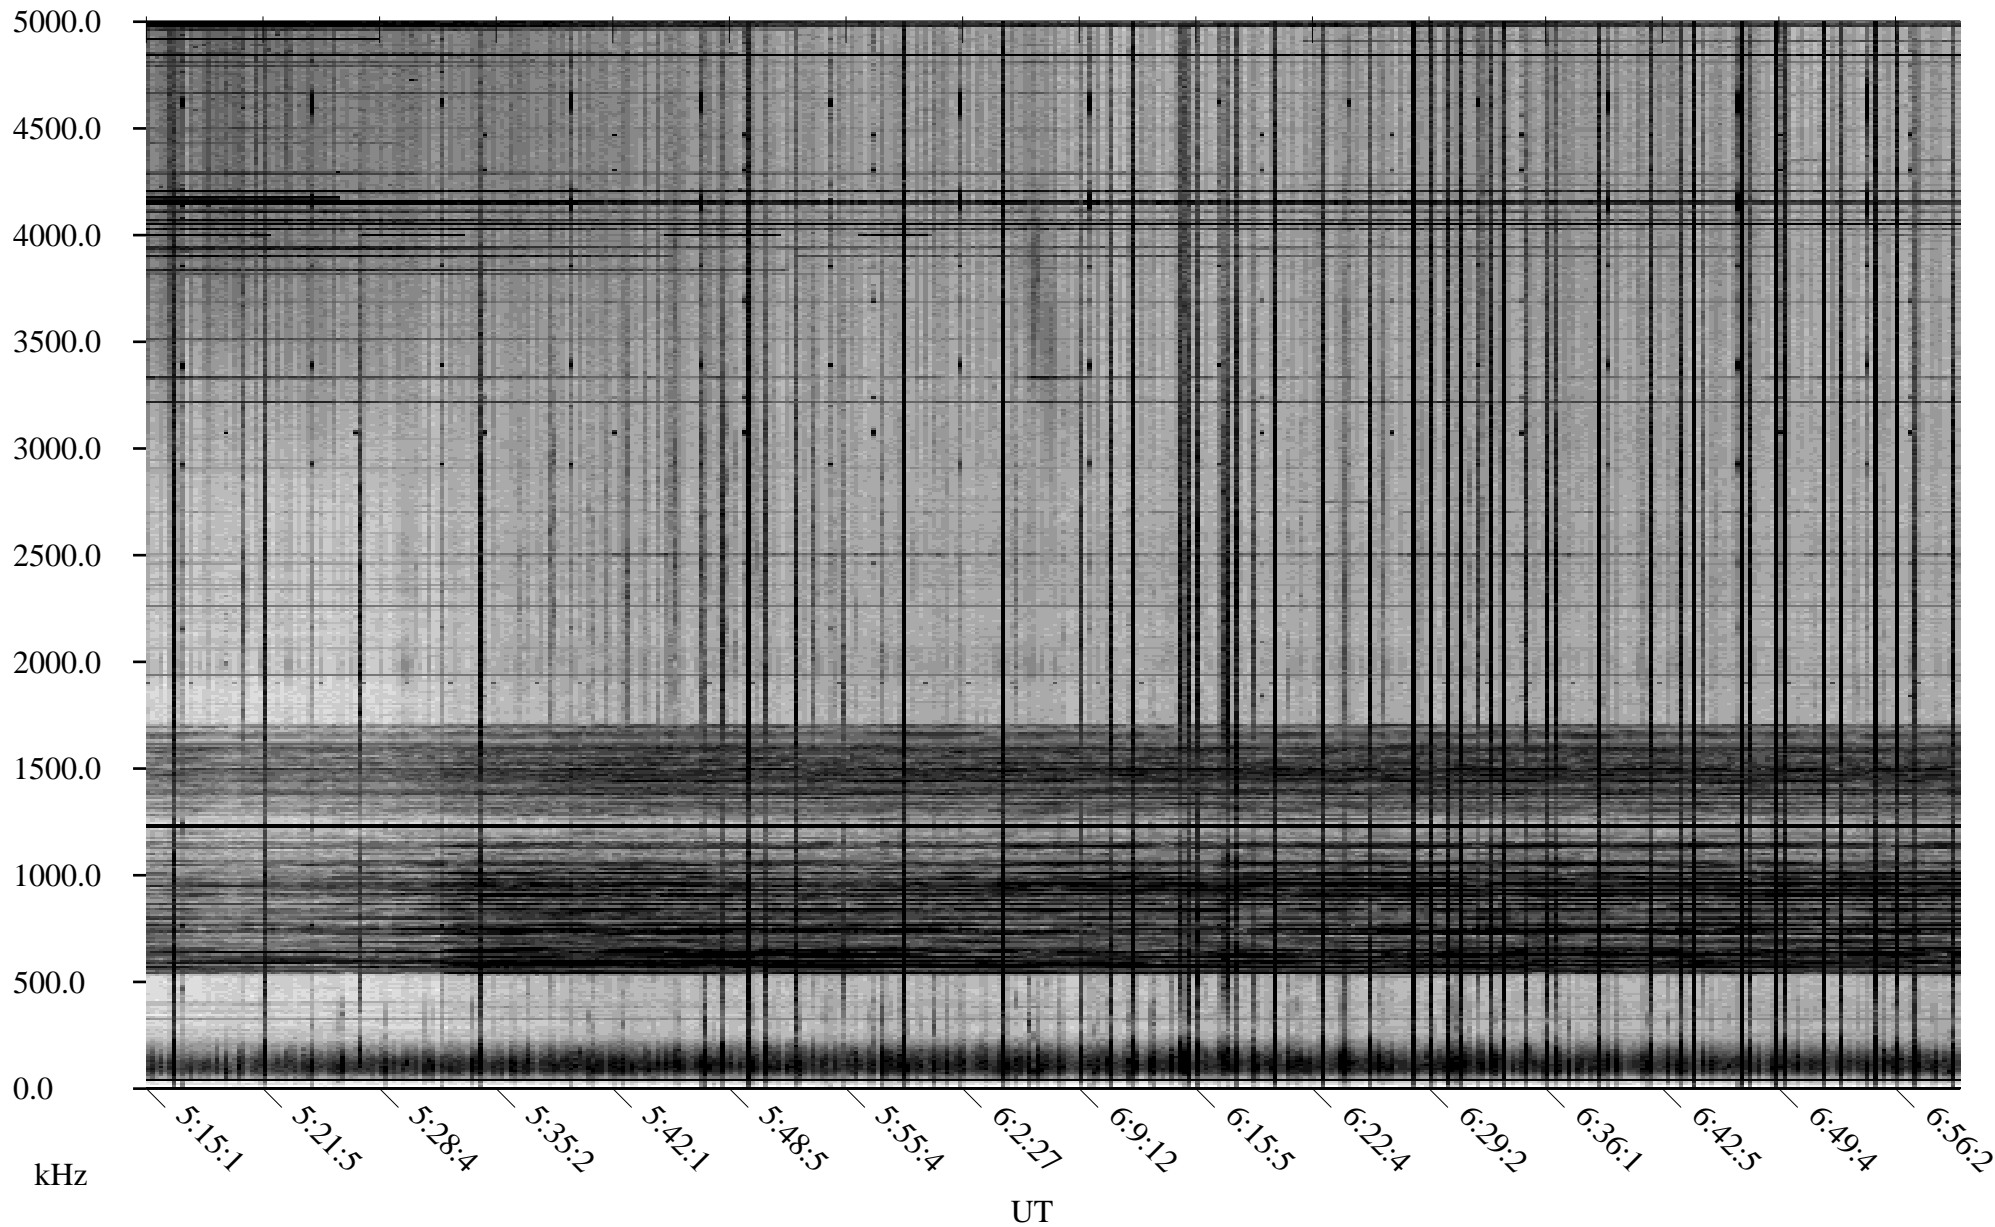

# CHU07-30-21.dat.channel.2

Linear Scale    Black = -100    White = -500

detail

# CHU07-30-21.dat.channel.2

Linear Scale    Black = -100    White = -500

detail

Page 2

# CHU07-30-21.dat.channel.2

Linear Scale    Black = -100    White = -500

detail

Page 3

# CHU07-30-21.dat.channel.2

Linear Scale    Black = -100    White = -500

detail

Page 4