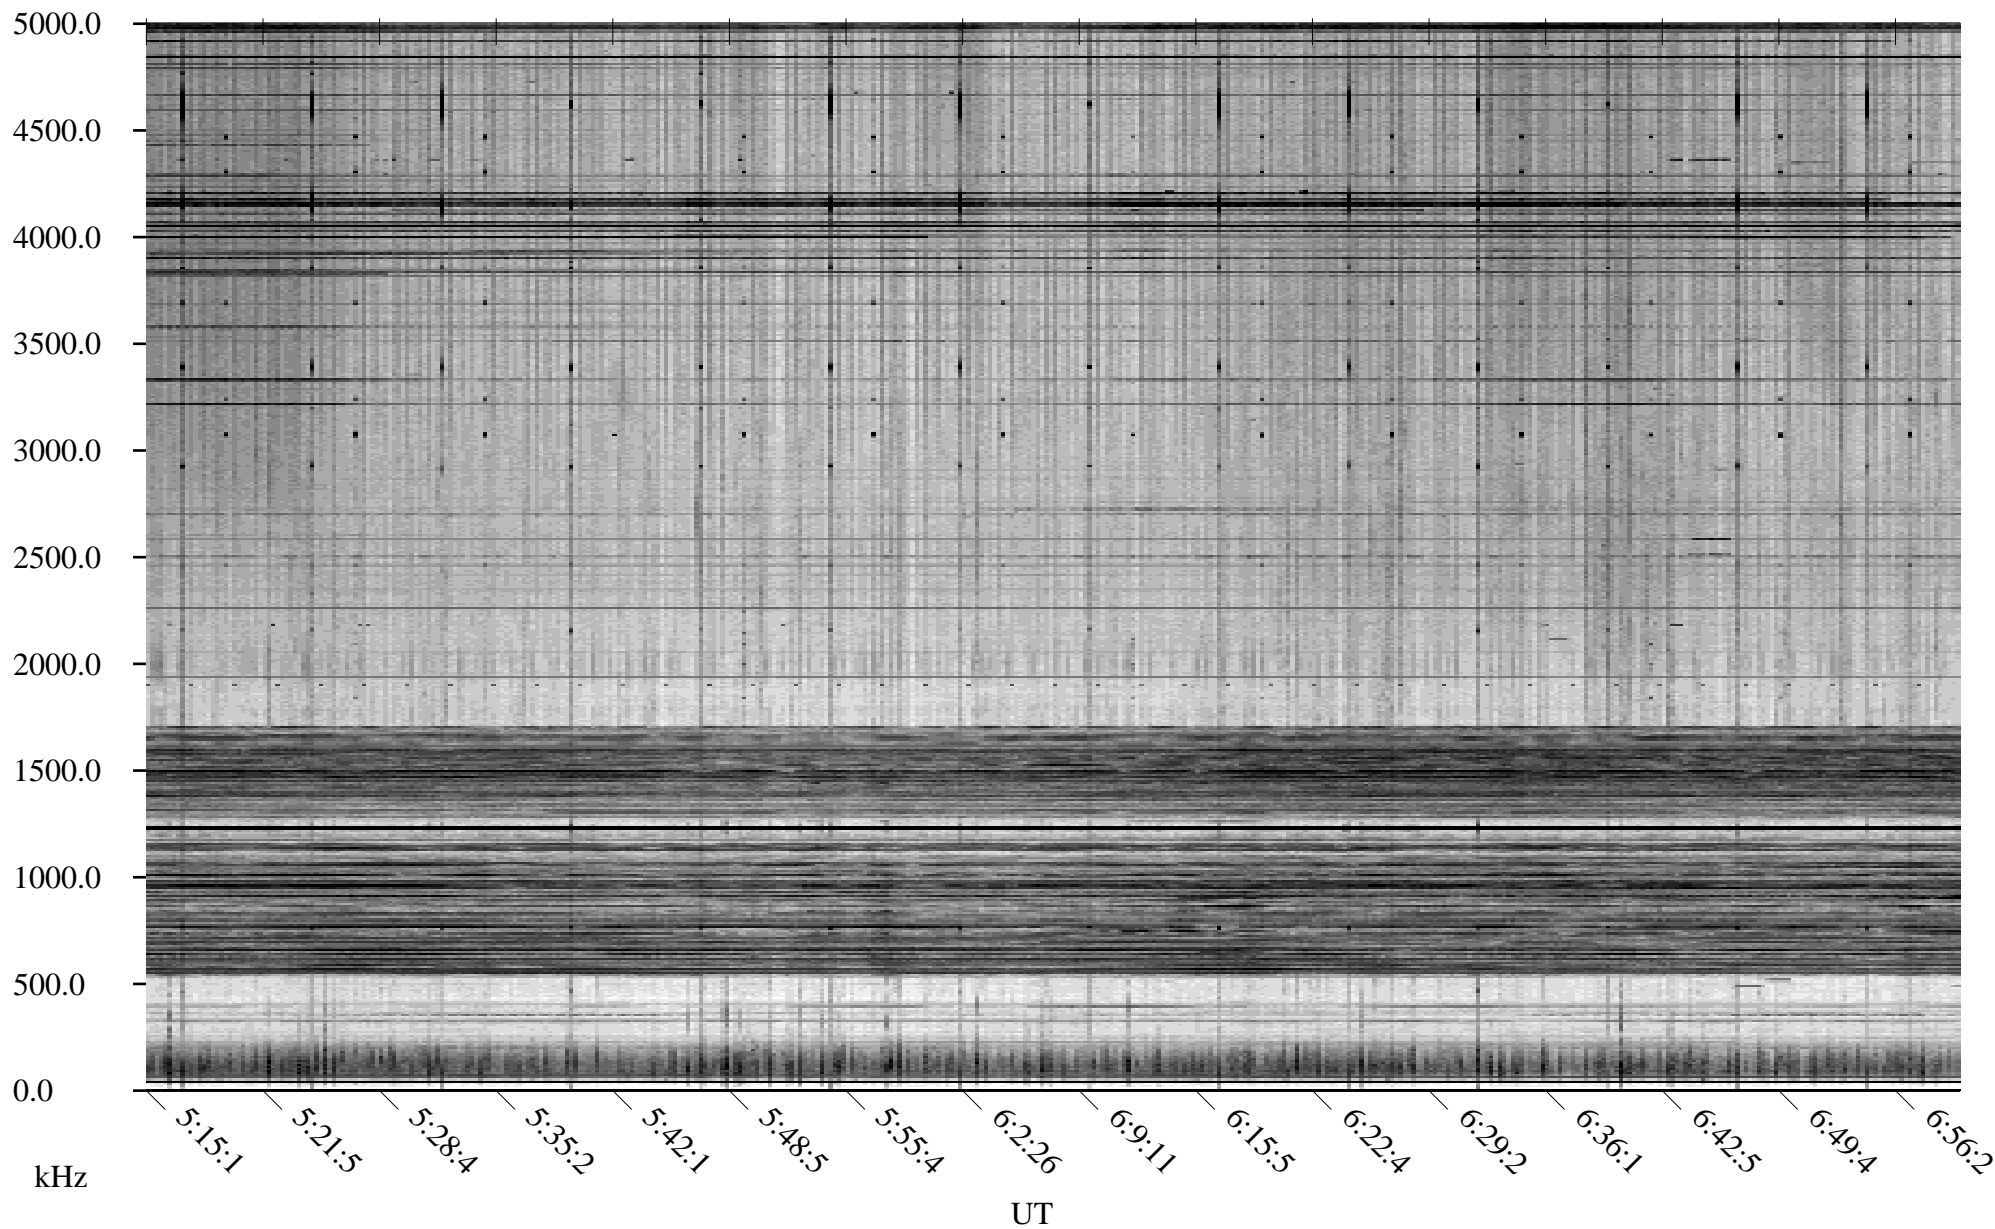

# CHU07-31-21.dat.channel.2

Linear Scale    Black = -100    White = -500

detail

Page 1

# CHU07-31-21.dat.channel.2

Linear Scale    Black = -100    White = -500

detail

# CHU07-31-21.dat.channel.2

Linear Scale    Black = -100    White = -500

detail

Page 3

# CHU07-31-21.dat.channel.2

Linear Scale    Black = -100    White = -500

detail

Page 4