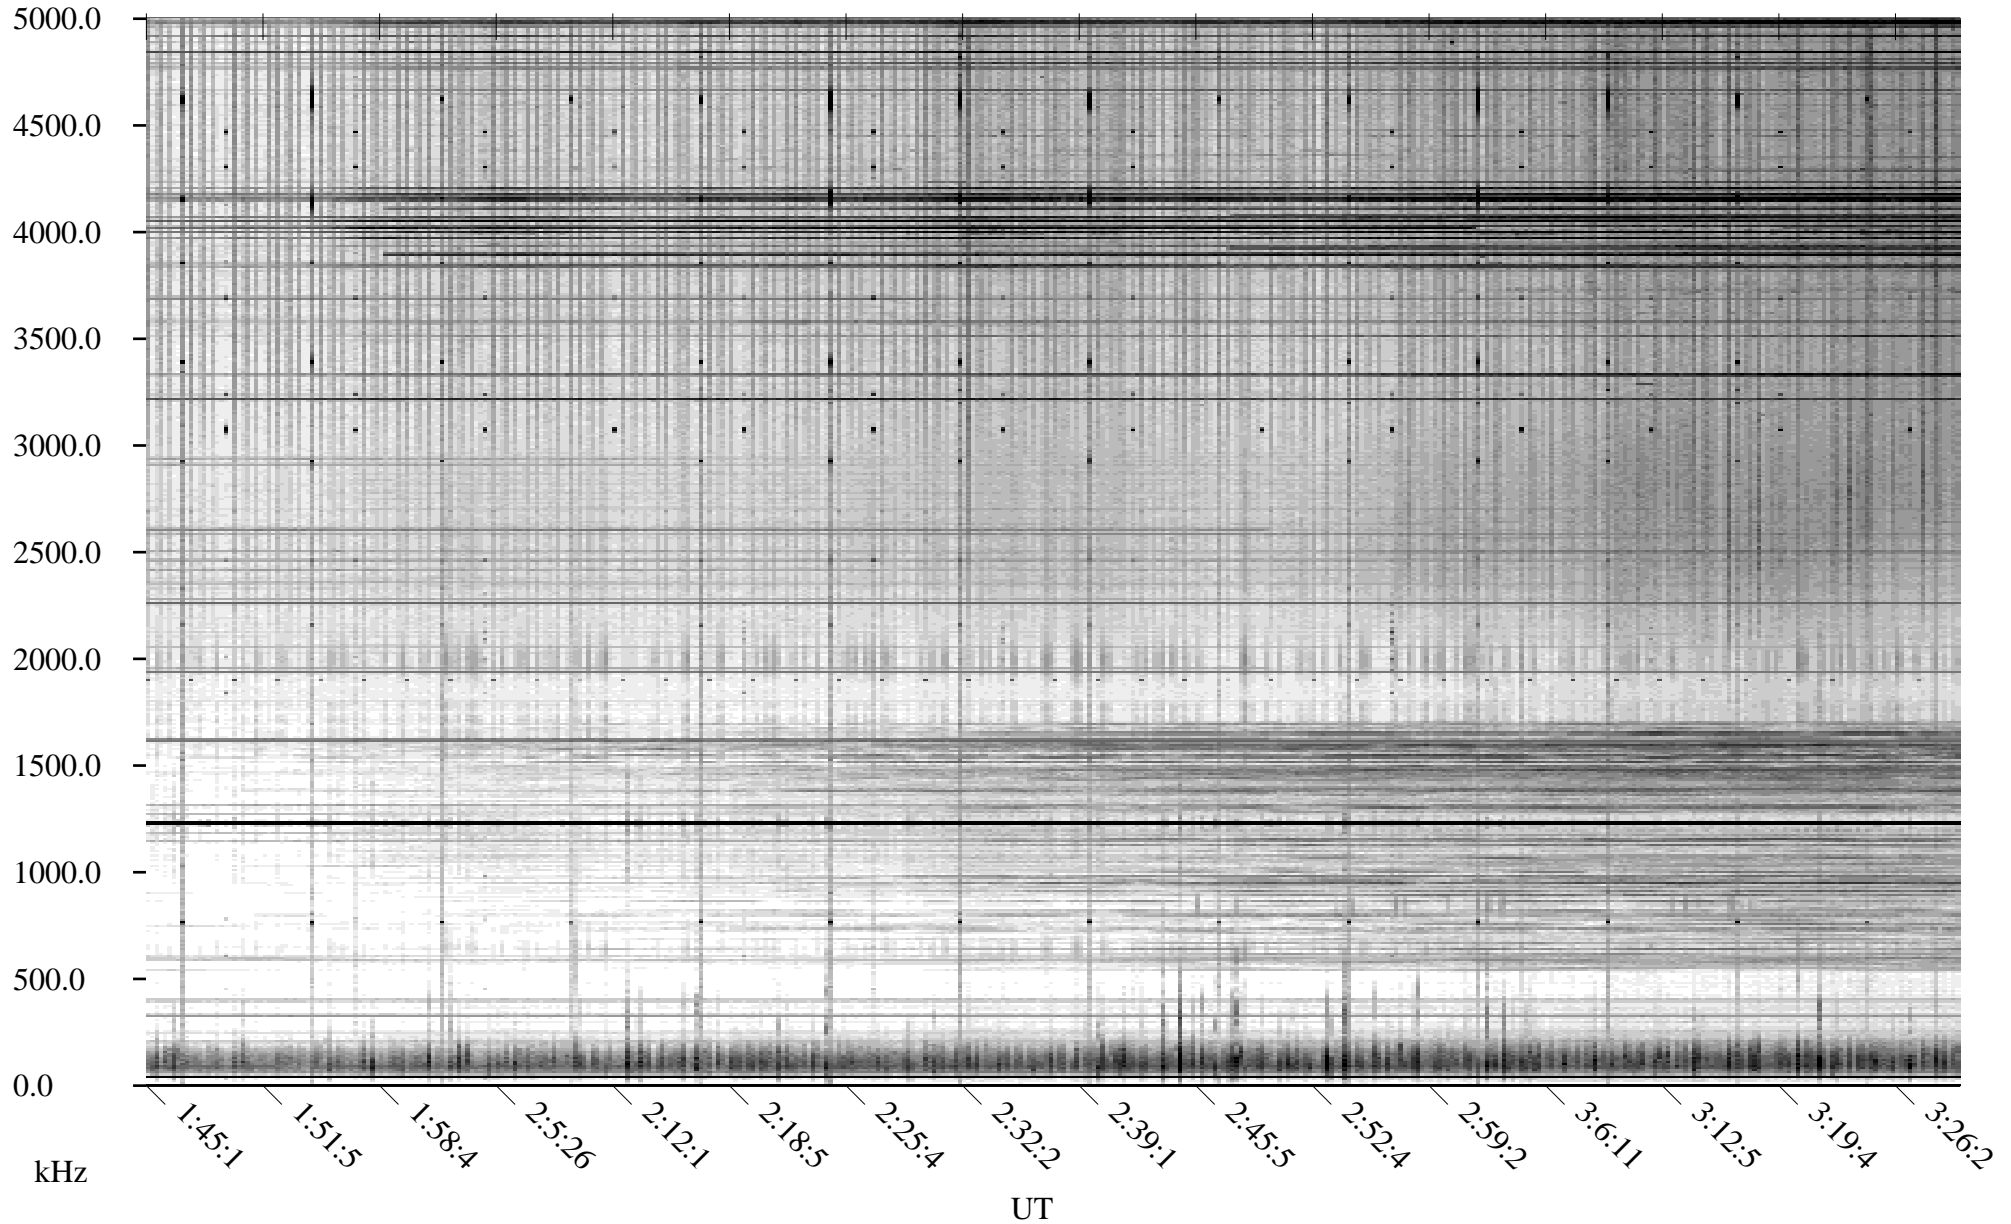

# CHU07-31-21.dat.channel.2

Linear Scale    Black = -100    White = -500

detail

Page 1

# CHU07-31-21.dat.channel.2

Linear Scale    Black = -100    White = -500

detail

# CHU07-31-21.dat.channel.2

Linear Scale    Black = -100    White = -500

detail

Page 3

# CHU07-31-21.dat.channel.2

Linear Scale    Black = -100    White = -500

detail

Page 4