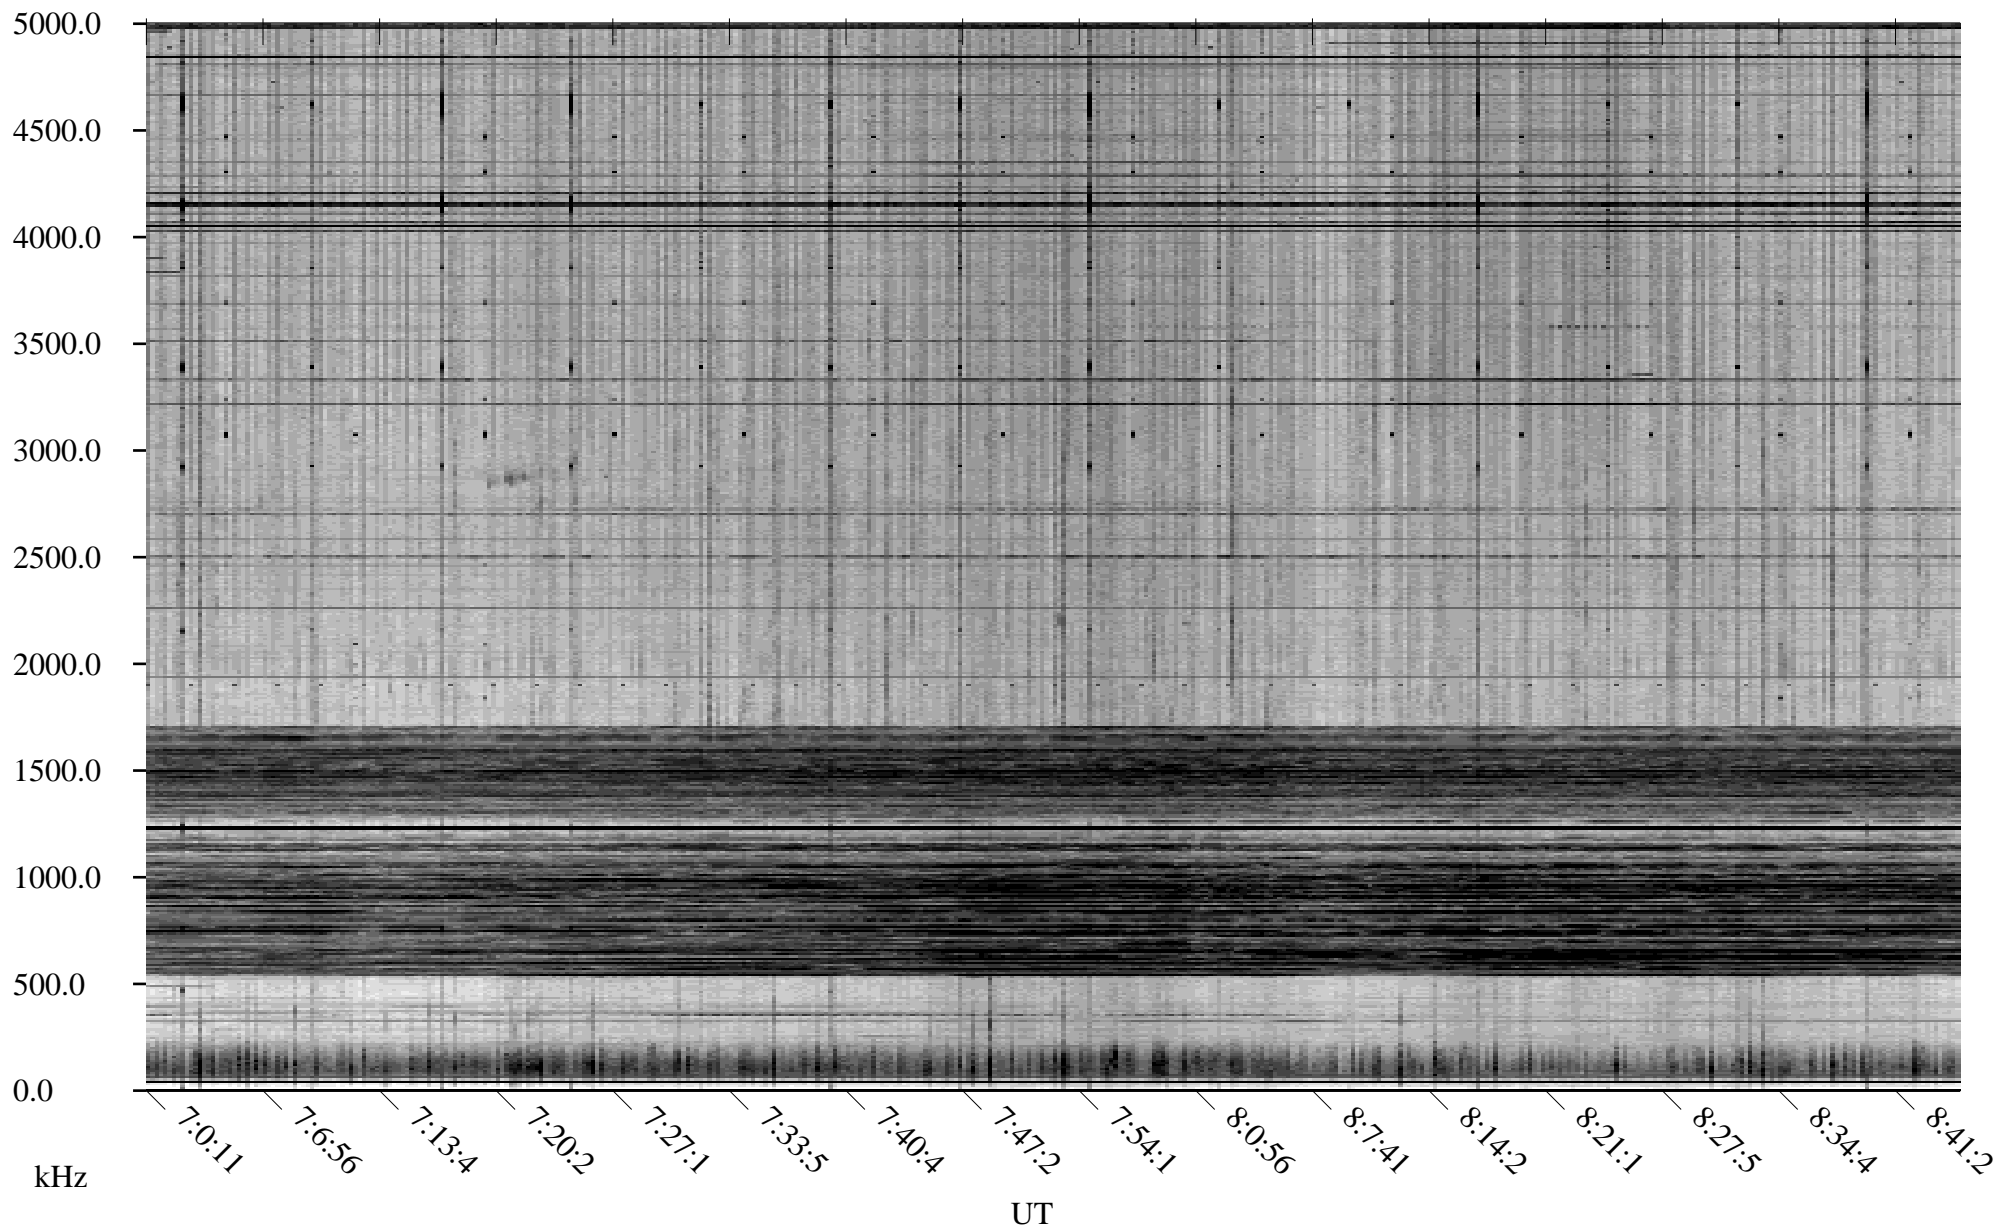

# CHU07-31-21.dat.channel.2

Linear Scale    Black = -100    White = -500

detail

Page 3

# CHU07-31-21.dat.channel.2

Linear Scale    Black = -100    White = -500

detail

Page 4

# CHU07-31-21.dat.channel.2

Linear Scale    Black = -100    White = -500

detail

Page 5

# CHU07-31-21.dat.channel.2

Linear Scale    Black = -100    White = -500

detail