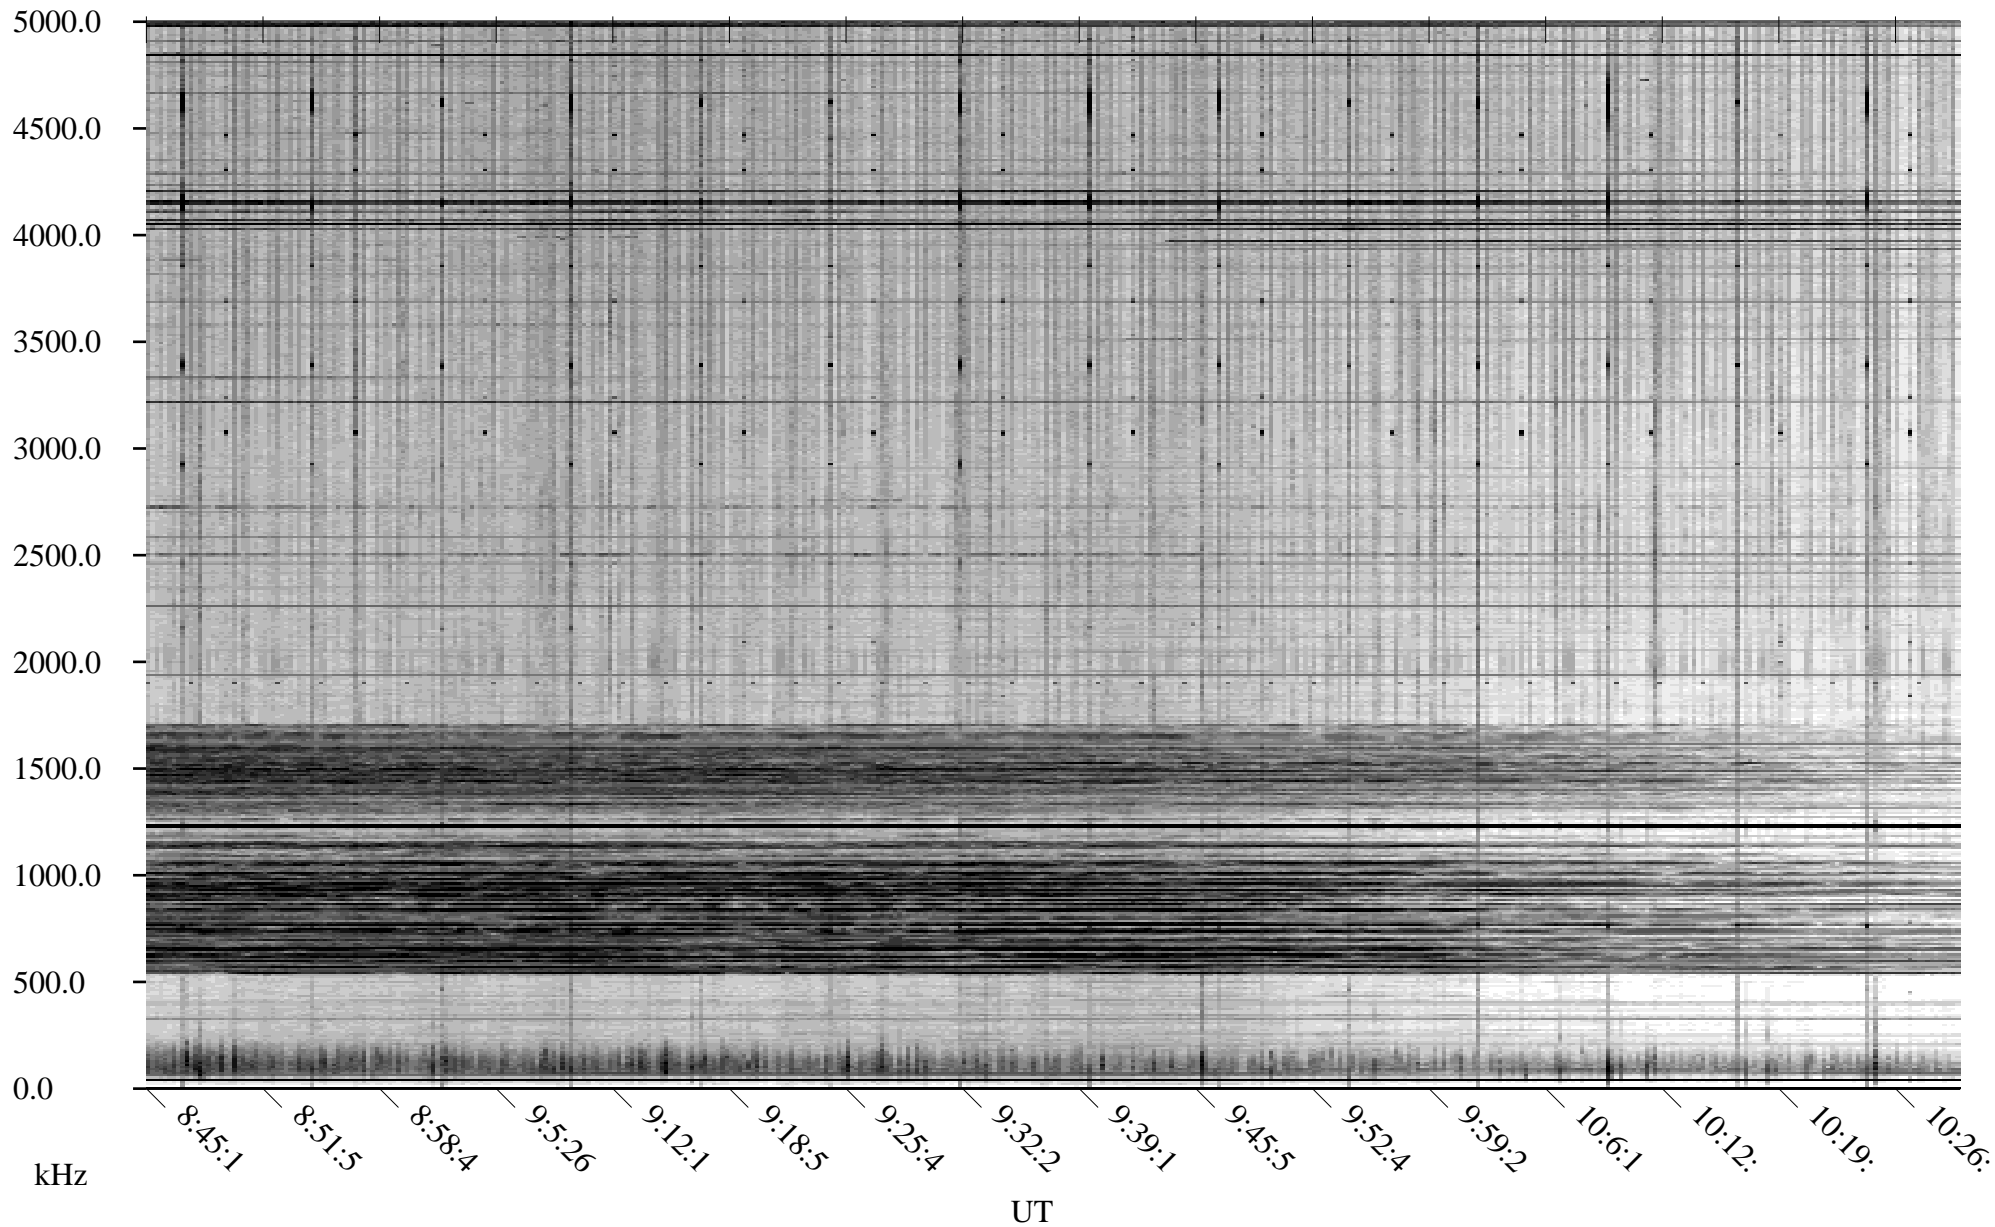

# CHU07-31-21.dat.channel.2

Linear Scale    Black = -100    White = -500

detail

Page 4

# CHU07-31-21.dat.channel.2

Linear Scale    Black = -100    White = -500

detail

Page 5

# CHU07-31-21.dat.channel.2

Linear Scale    Black = -100    White = -500

detail

# CHU07-31-21.dat.channel.2

Linear Scale    Black = -100    White = -500

detail

Page 7