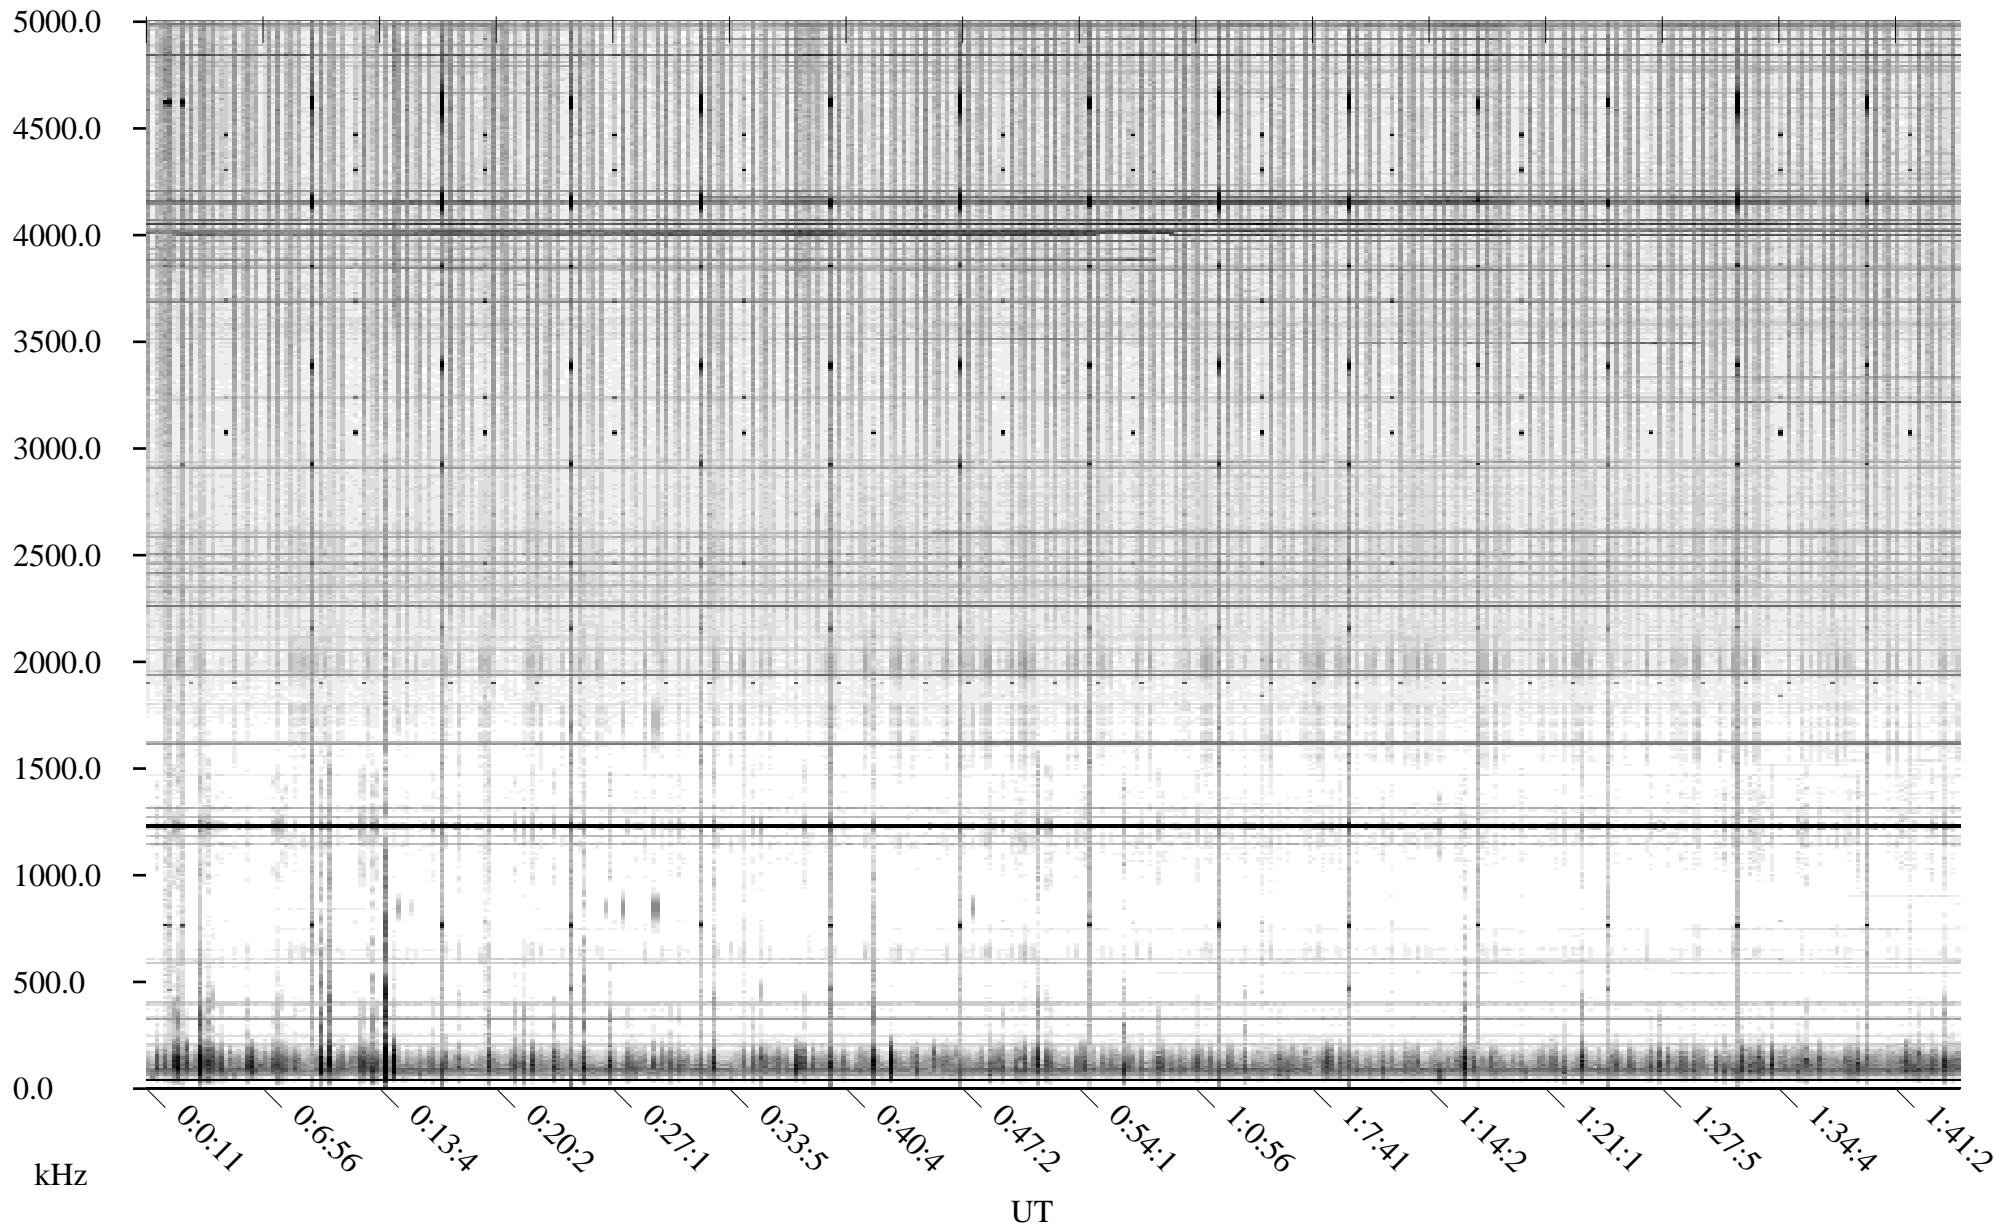

# CHU07-31-21.dat.channel.2

Linear Scale    Black = -100    White = -500

detail

Page 1

# CHU07-31-21.dat.channel.2

Linear Scale    Black = -100    White = -500

detail

# CHU07-31-21.dat.channel.2

Linear Scale    Black = -100    White = -500

detail

Page 3

# CHU07-31-21.dat.channel.2

Linear Scale    Black = -100    White = -500

detail

Page 4