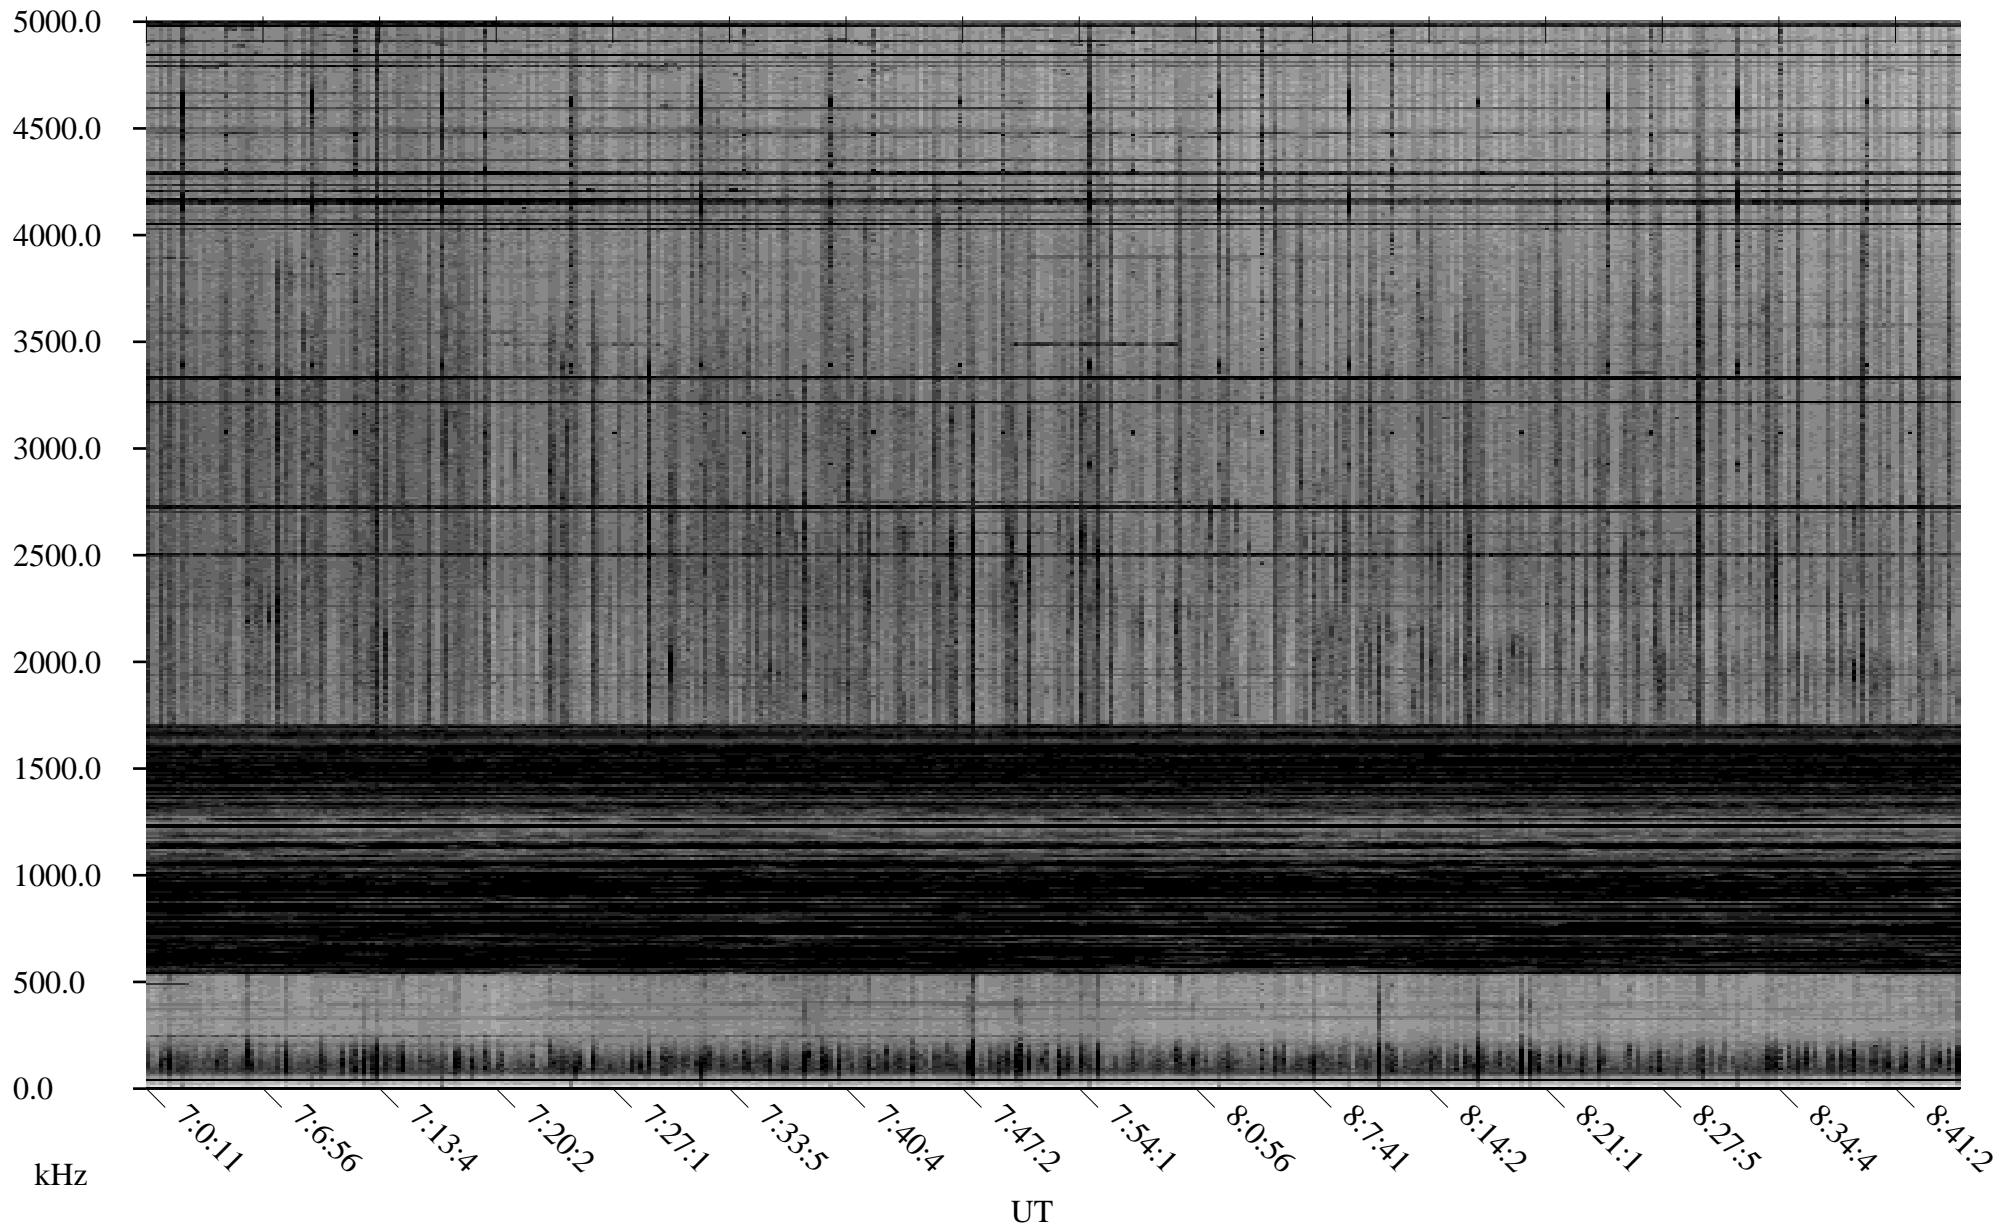

# CHU08-05-21.dat.channel.2

Linear Scale    Black = -100    White = -500

detail

Page 3

# CHU08-05-21.dat.channel.2

Linear Scale    Black = -100    White = -500

detail

Page 4

# CHU08-05-21.dat.channel.2

Linear Scale    Black = -100    White = -500

detail

Page 5

# CHU08-05-21.dat.channel.2

Linear Scale    Black = -100    White = -500

detail

Page 6