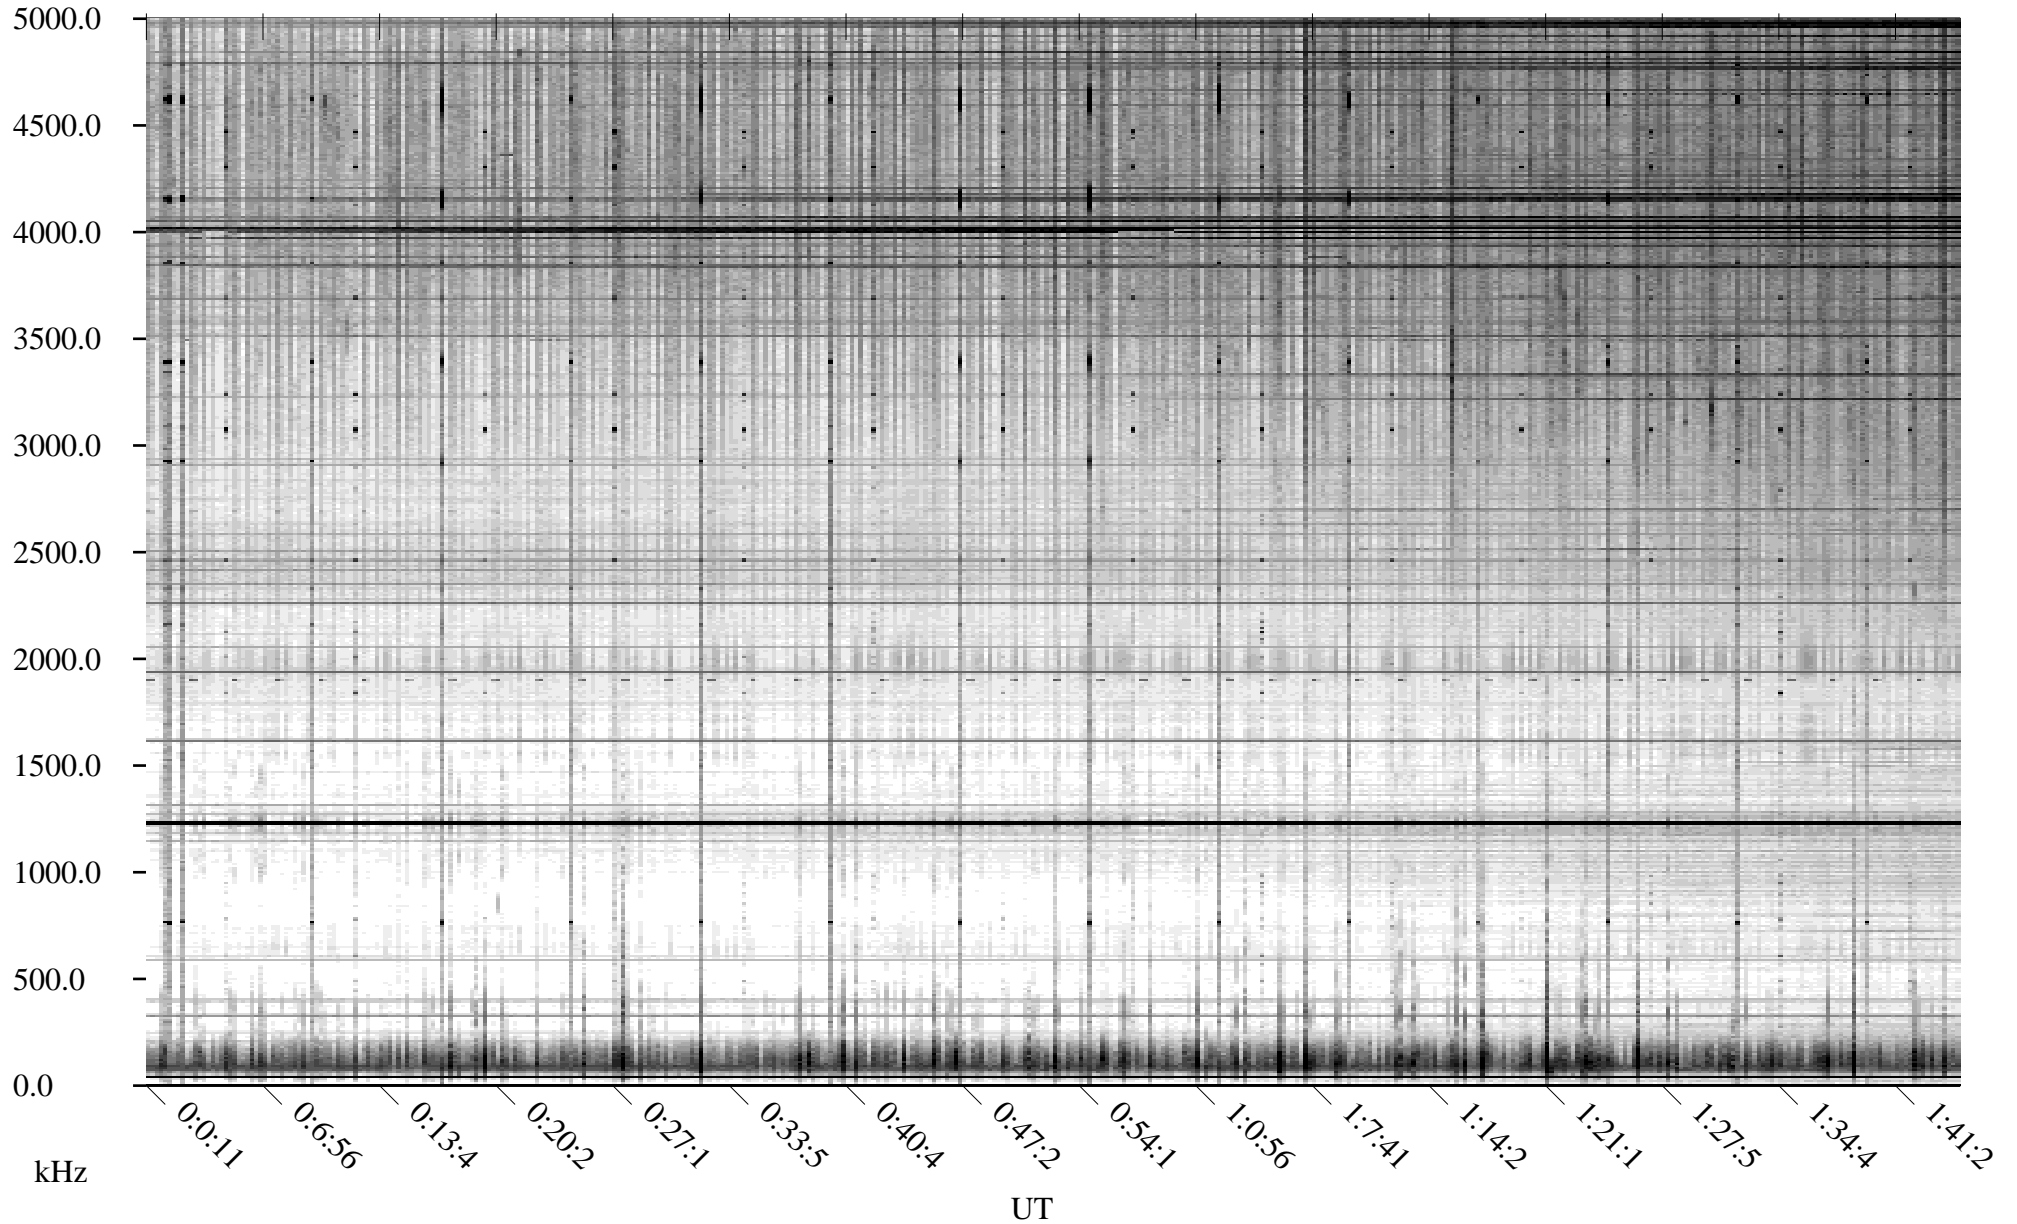

# CHU08-05-21.dat.channel.2

Linear Scale    Black = -100    White = -500

detail

Page 1

# CHU08-05-21.dat.channel.2

Linear Scale    Black = -100    White = -500

detail

Page 2

# CHU08-05-21.dat.channel.2

Linear Scale    Black = -100    White = -500

detail

Page 3

# CHU08-05-21.dat.channel.2

Linear Scale    Black = -100    White = -500

detail

Page 4