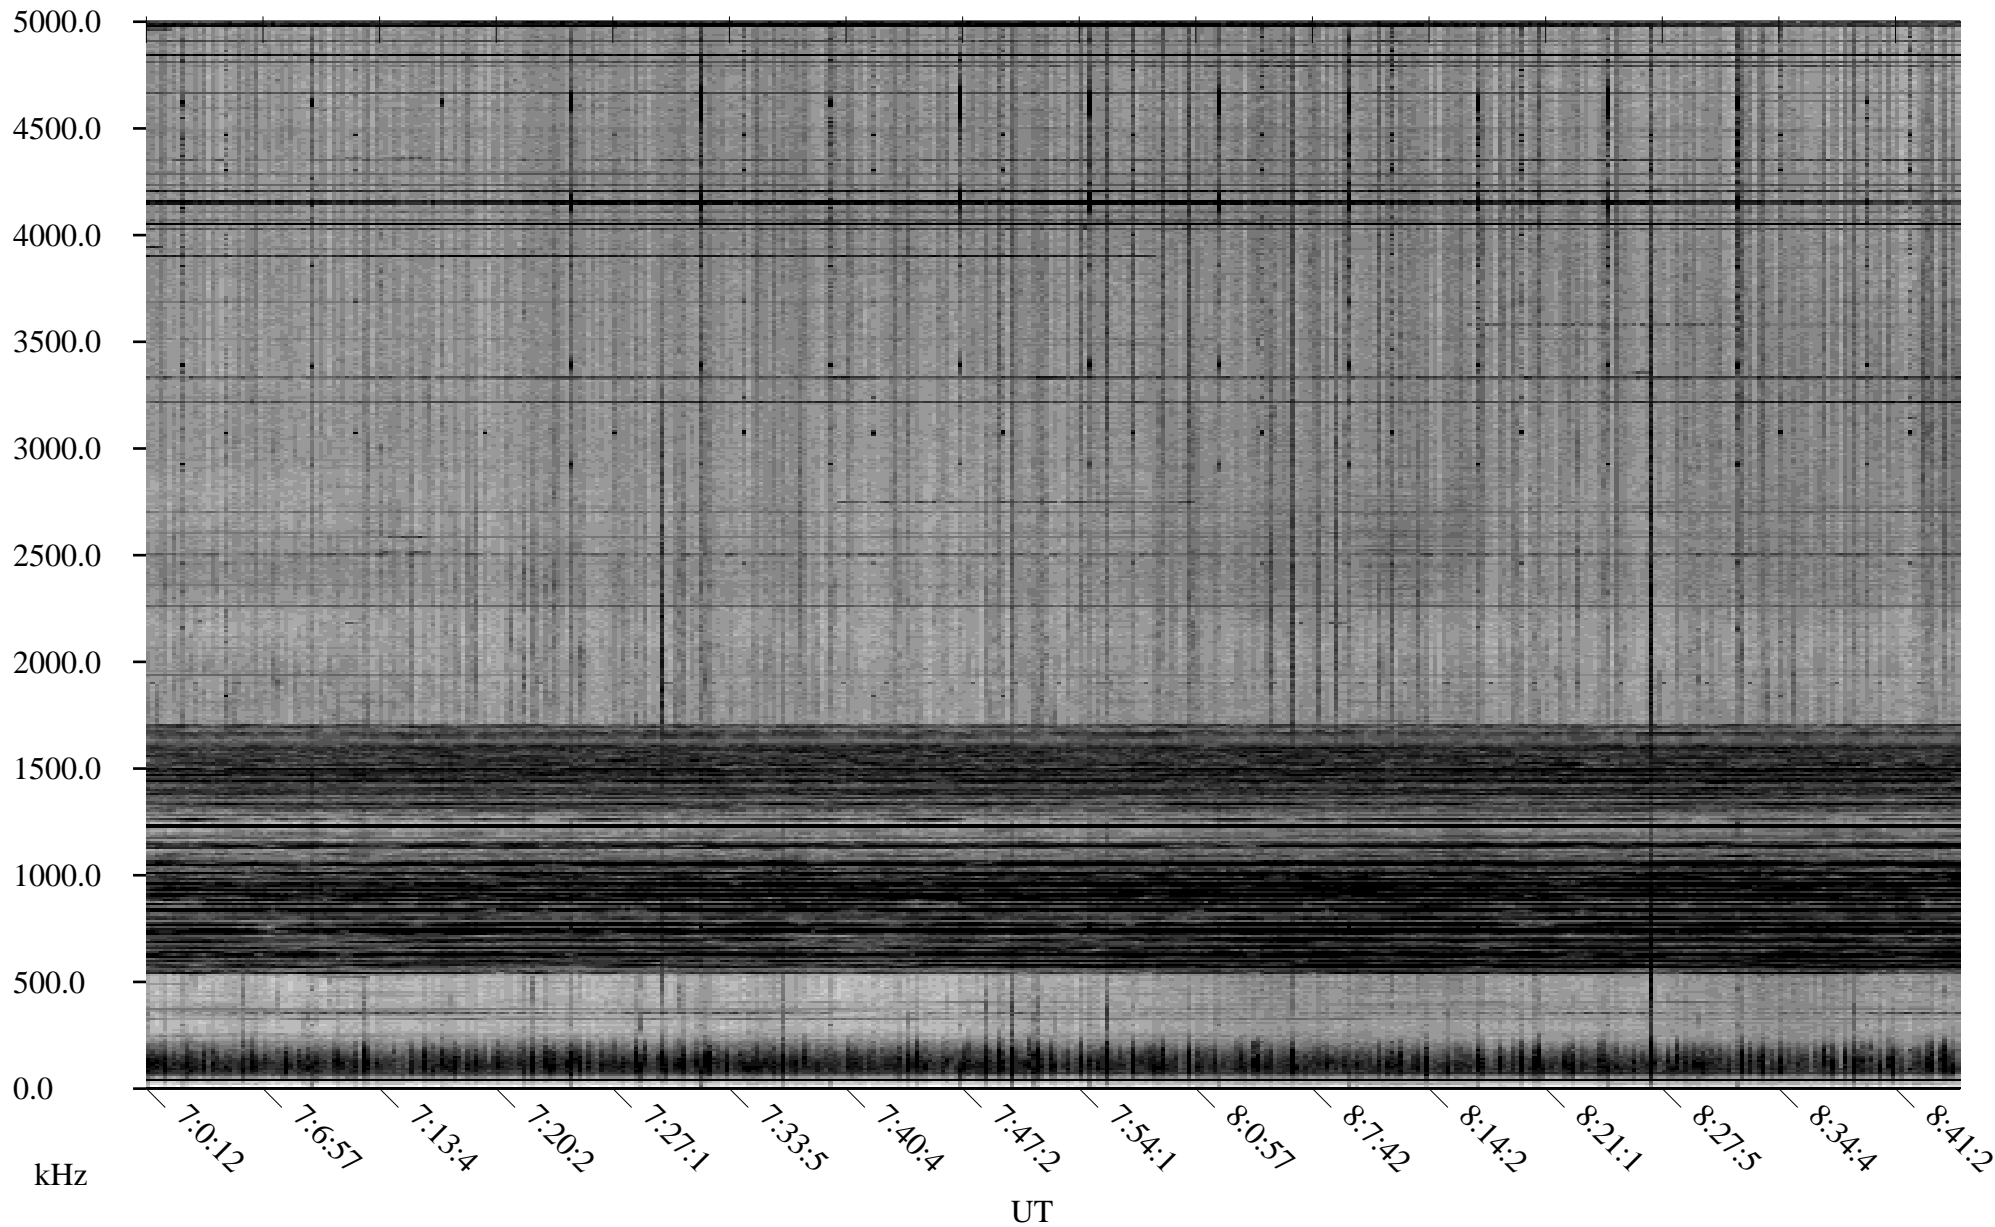

# CHU08-08-21.dat.channel.2

Linear Scale    Black = -100    White = -500

detail

Page 3

# CHU08-08-21.dat.channel.2

Linear Scale    Black = -100    White = -500

detail

Page 4

# CHU08-08-21.dat.channel.2

Linear Scale    Black = -100    White = -500

detail

Page 5

# CHU08-08-21.dat.channel.2

Linear Scale    Black = -100    White = -500

detail