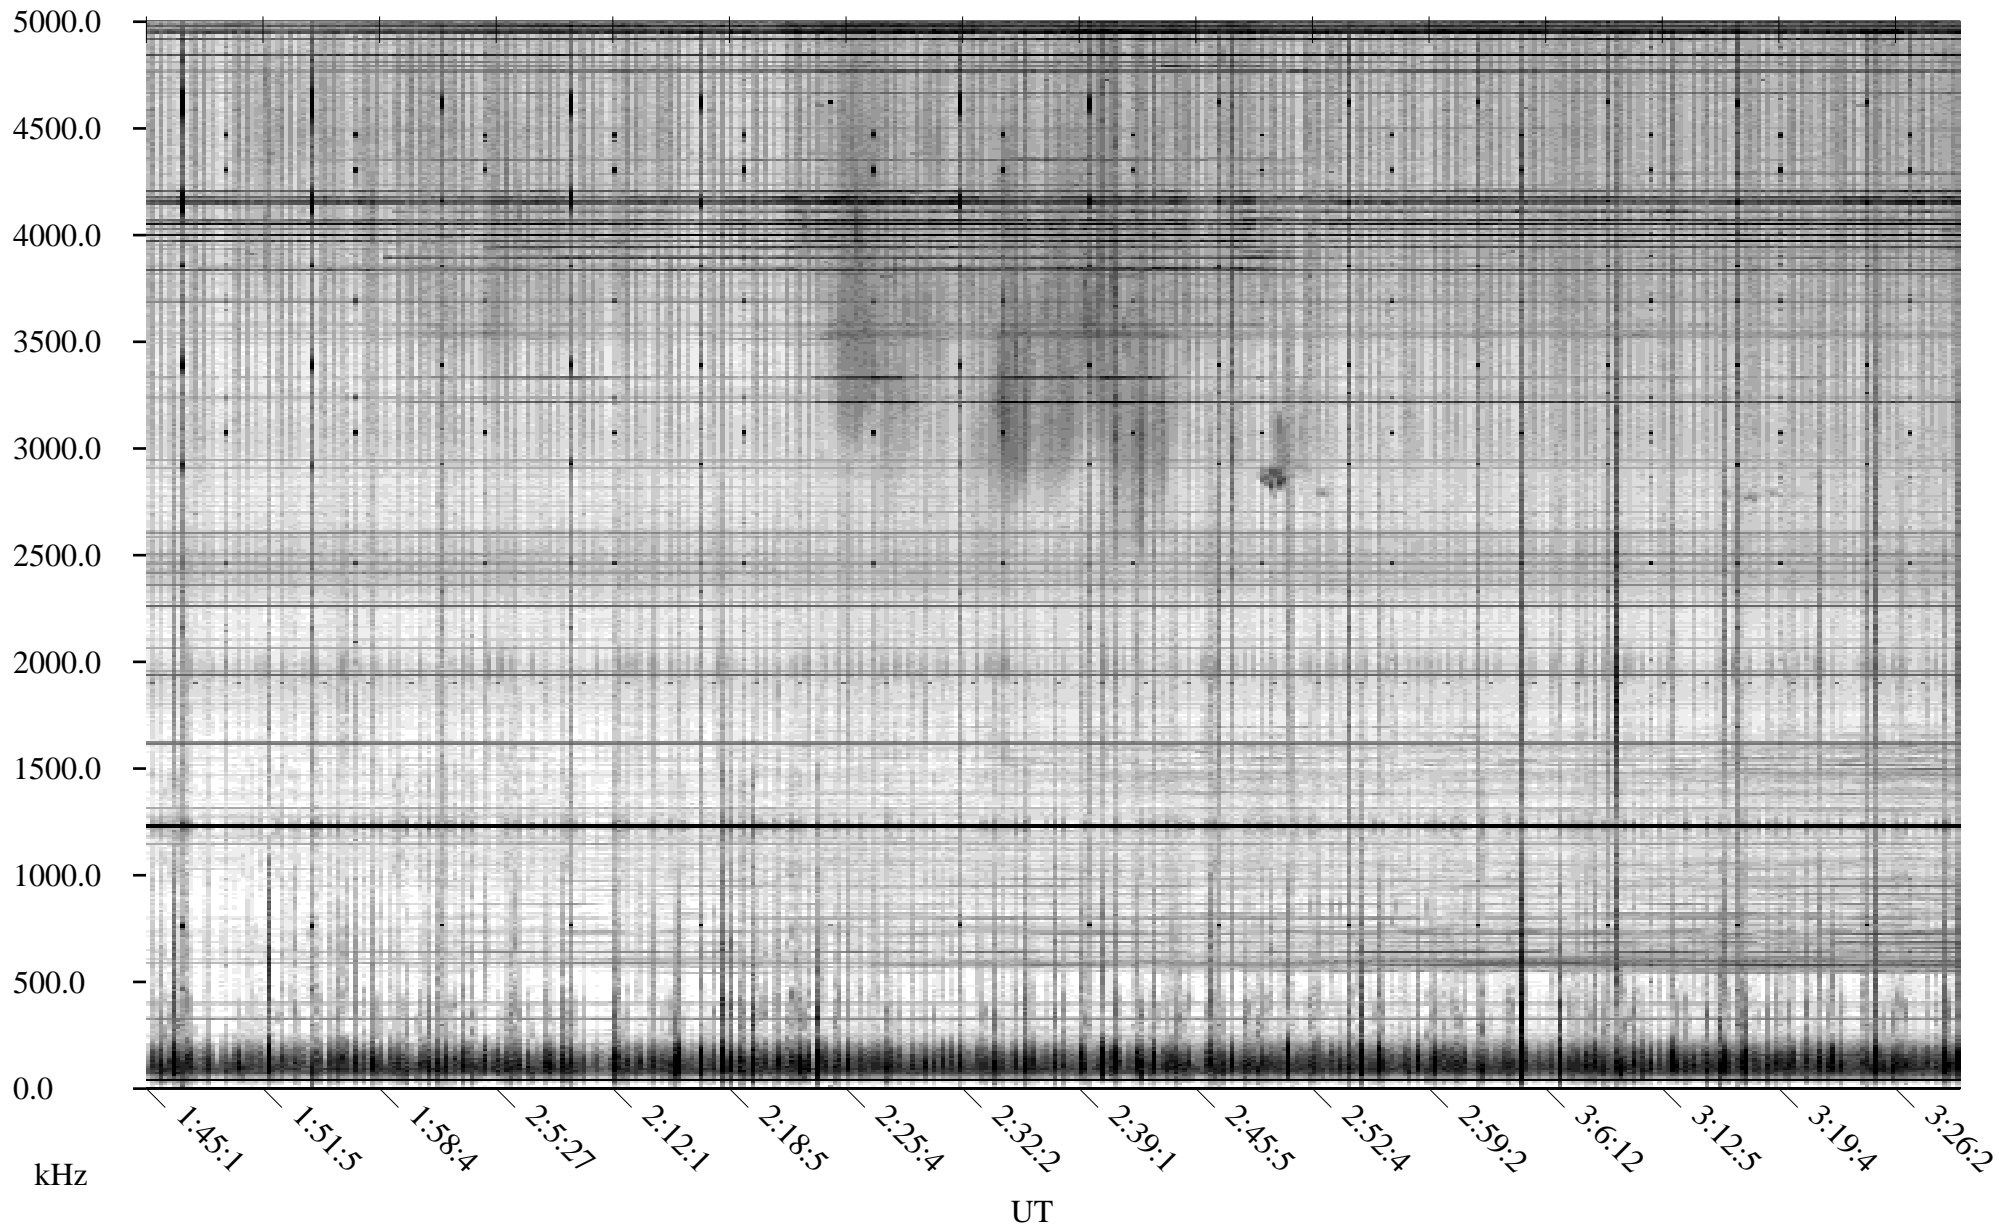

# CHU08-08-21.dat.channel.2

Linear Scale    Black = -100    White = -500

detail

Page 1

# CHU08-08-21.dat.channel.2

Linear Scale    Black = -100    White = -500

detail

Page 2

# CHU08-08-21.dat.channel.2

Linear Scale    Black = -100    White = -500

detail

Page 3

# CHU08-08-21.dat.channel.2

Linear Scale    Black = -100    White = -500

detail

Page 4