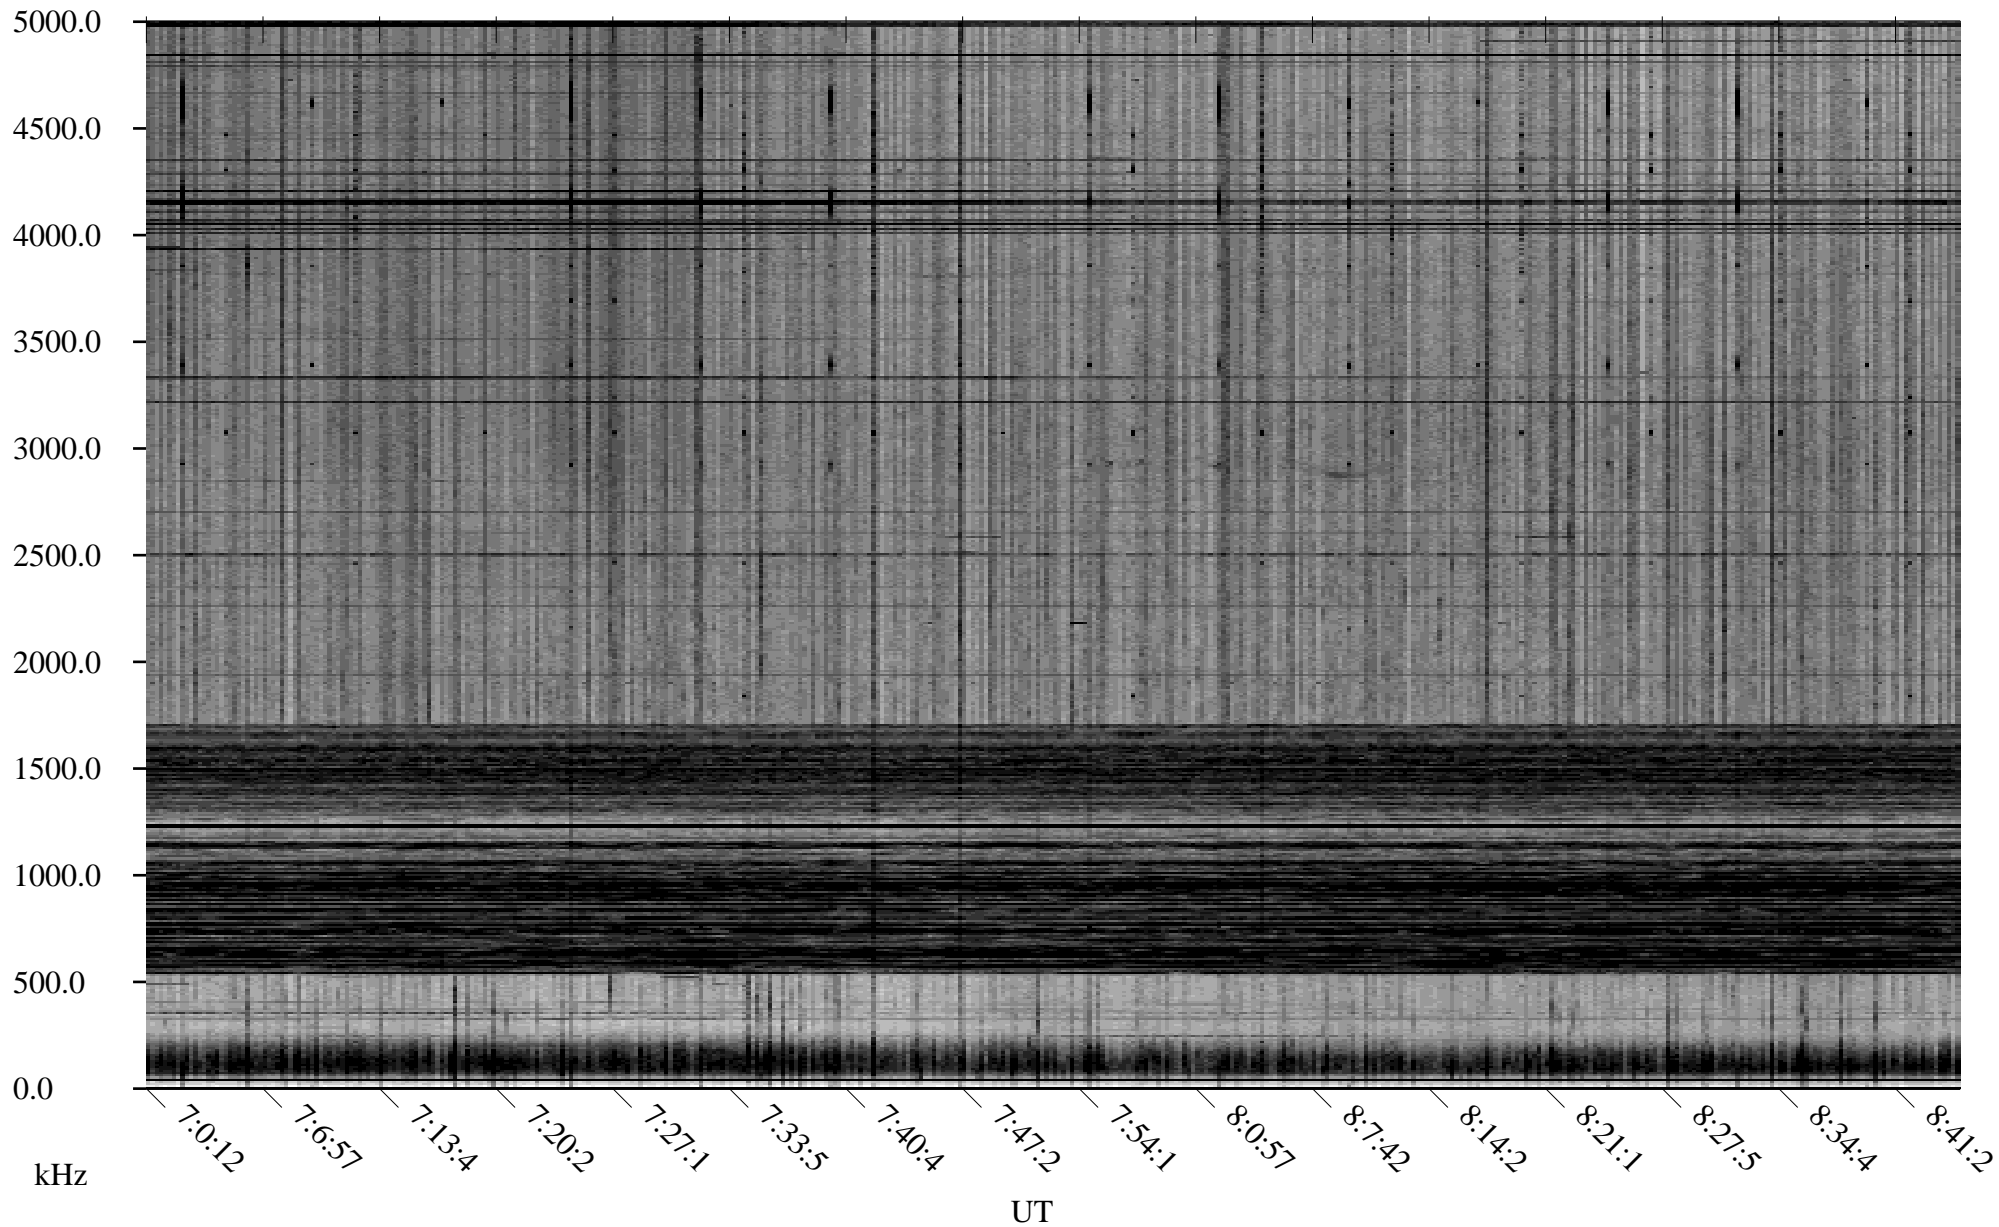

# CHU08-10-21.dat.channel.2

Linear Scale    Black = -100    White = -500

detail

Page 3

# CHU08-10-21.dat.channel.2

Linear Scale    Black = -100    White = -500

detail

Page 4

# CHU08-10-21.dat.channel.2

Linear Scale    Black = -100    White = -500

detail

Page 5

# CHU08-10-21.dat.channel.2

Linear Scale    Black = -100    White = -500

detail

Page 6