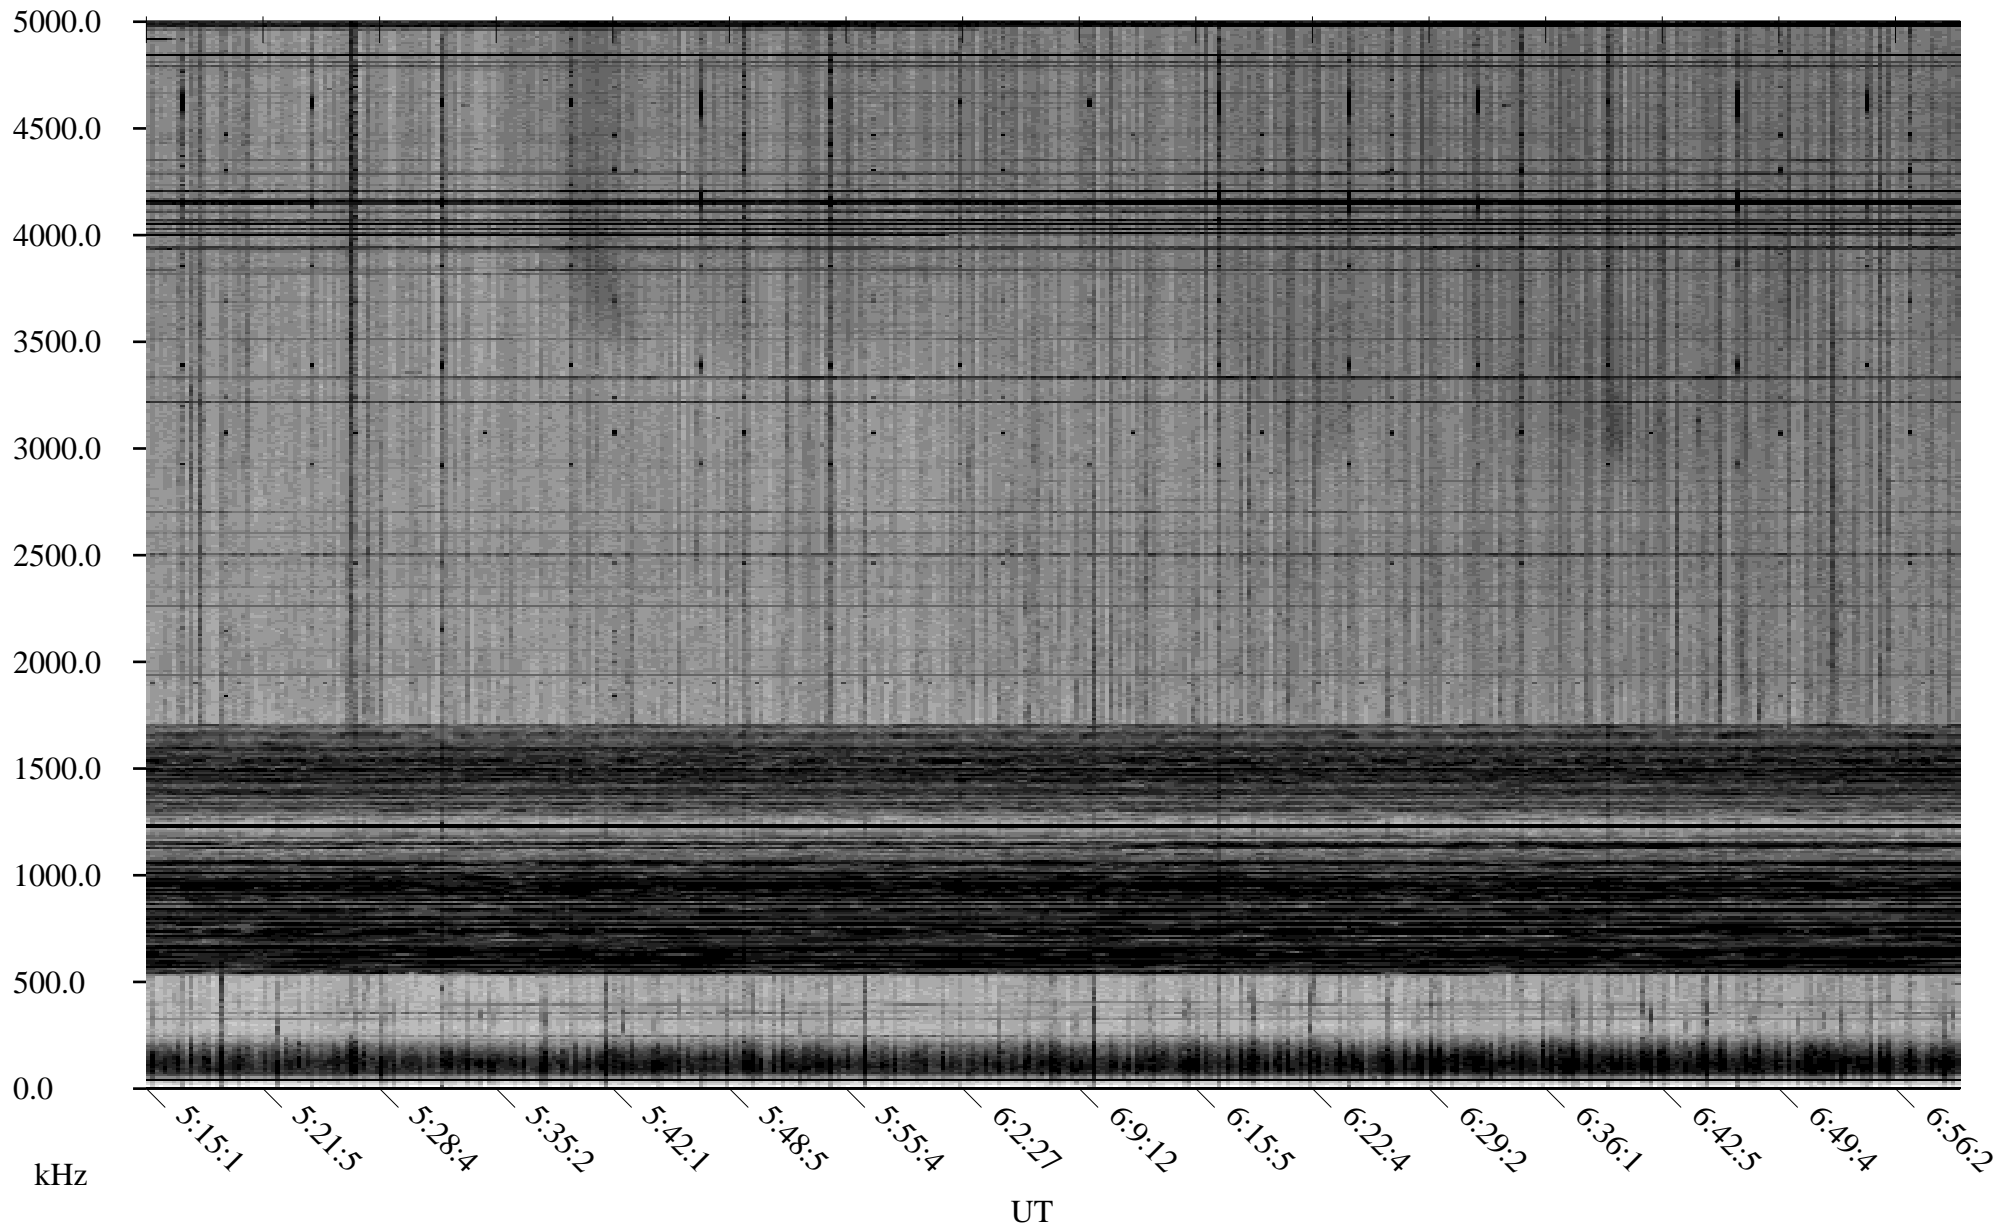

# CHU08-10-21.dat.channel.2

Linear Scale    Black = -100    White = -500

detail

# CHU08-10-21.dat.channel.2

Linear Scale    Black = -100    White = -500

detail

Page 2

# CHU08-10-21.dat.channel.2

Linear Scale    Black = -100    White = -500

detail

Page 3

# CHU08-10-21.dat.channel.2

Linear Scale    Black = -100    White = -500

detail

Page 4