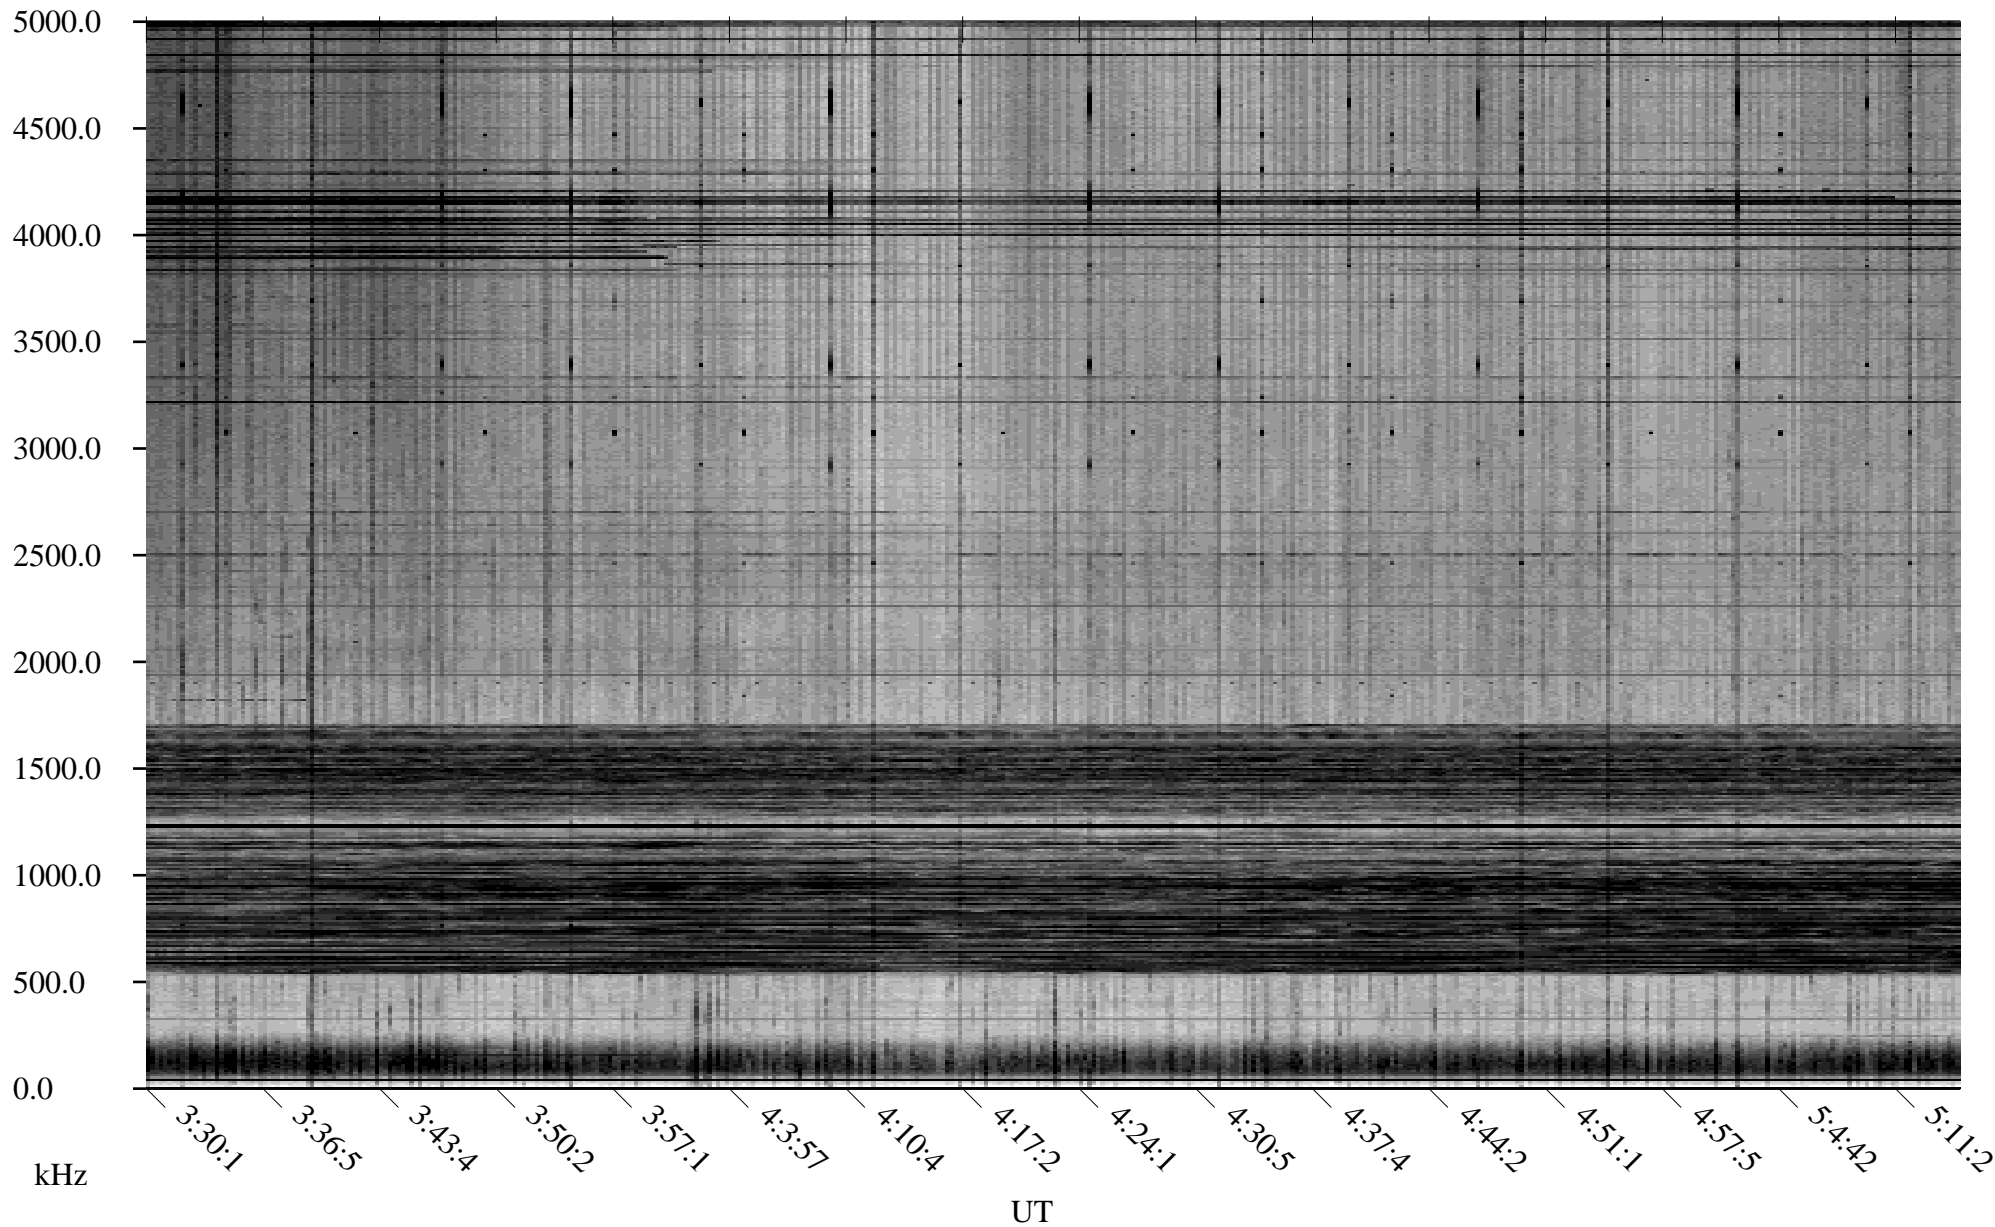

# CHU08-10-21.dat.channel.2

Linear Scale    Black = -100    White = -500

detail

# CHU08-10-21.dat.channel.2

Linear Scale    Black = -100    White = -500

detail

Page 2

# CHU08-10-21.dat.channel.2

Linear Scale    Black = -100    White = -500

detail

Page 3

# CHU08-10-21.dat.channel.2

Linear Scale    Black = -100    White = -500

detail

Page 4