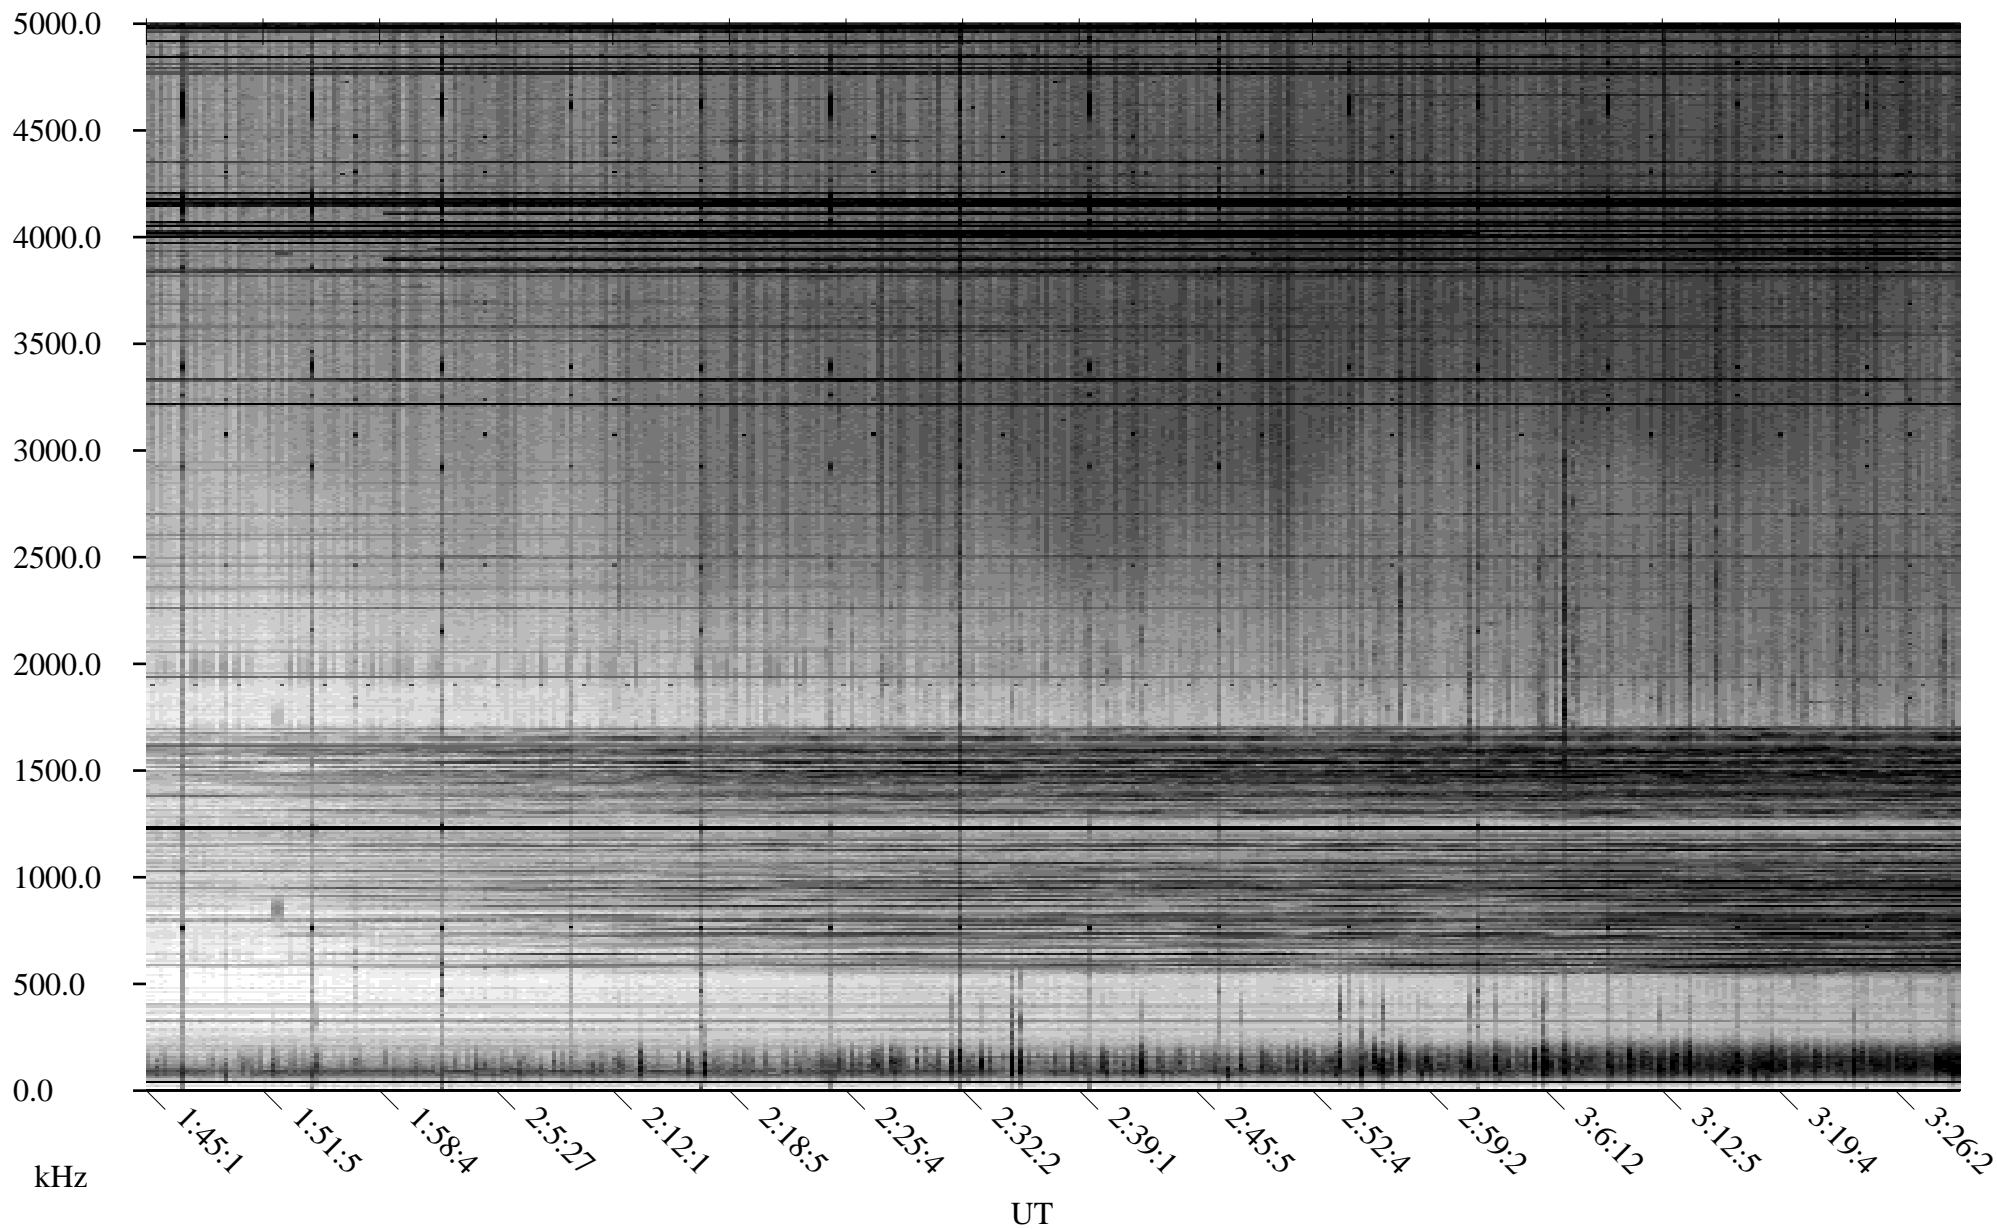

# CHU08-10-21.dat.channel.2

Linear Scale    Black = -100    White = -500

detail

# CHU08-10-21.dat.channel.2

Linear Scale    Black = -100    White = -500

detail

Page 2

# CHU08-10-21.dat.channel.2

Linear Scale    Black = -100    White = -500

detail

Page 3

# CHU08-10-21.dat.channel.2

Linear Scale    Black = -100    White = -500

detail

Page 4