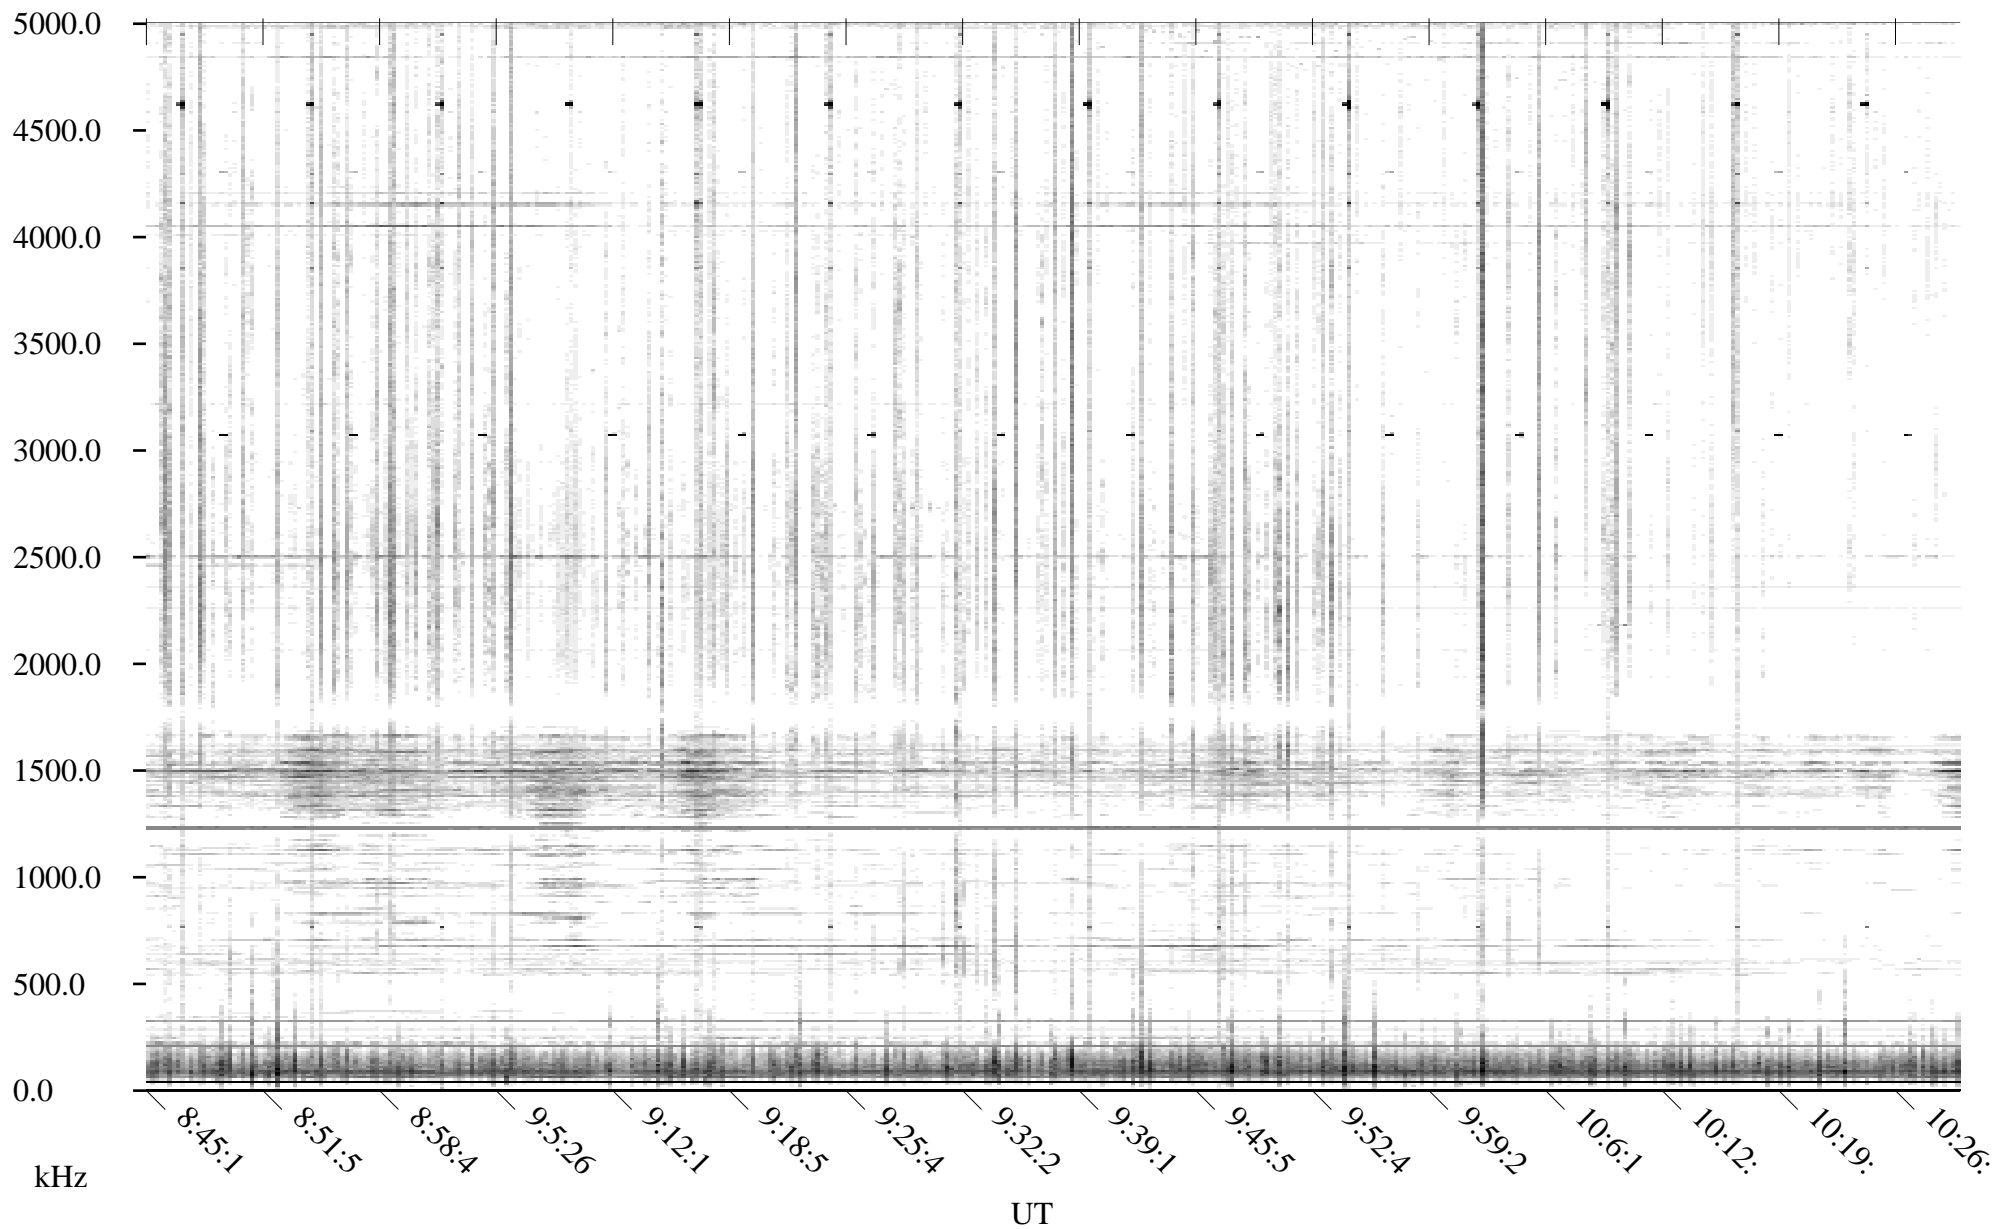

# CHU08-28-21.dat.channel.1

Linear Scale    Black = -100    White = -500

detail