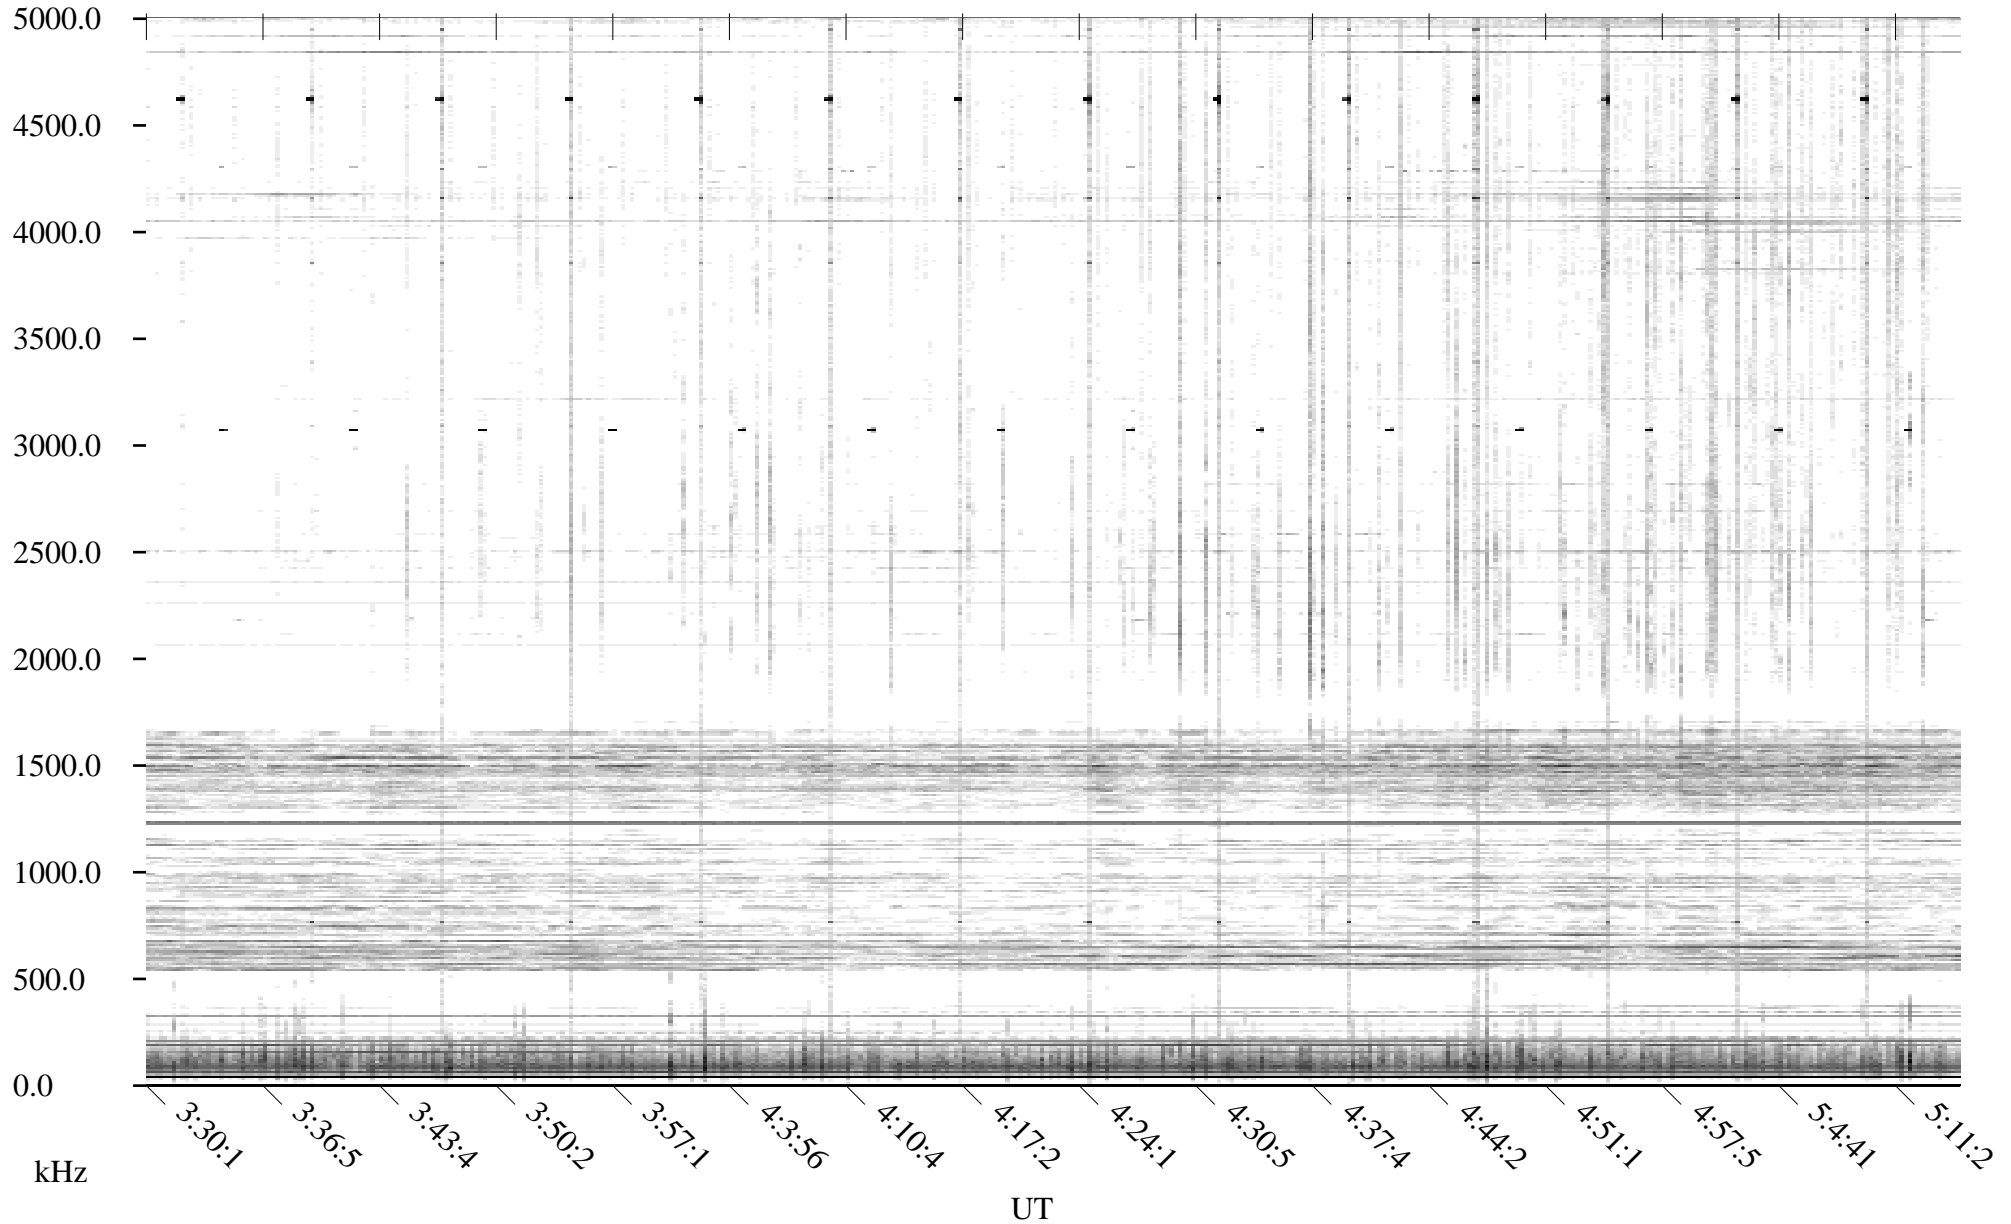

# CHU08-28-21.dat.channel.1

Linear Scale    Black = -100    White = -500

detail

Page 1

# CHU08-28-21.dat.channel.1

Linear Scale    Black = -100    White = -500

detail

Page 2

# CHU08-28-21.dat.channel.1

Linear Scale    Black = -100    White = -500

detail