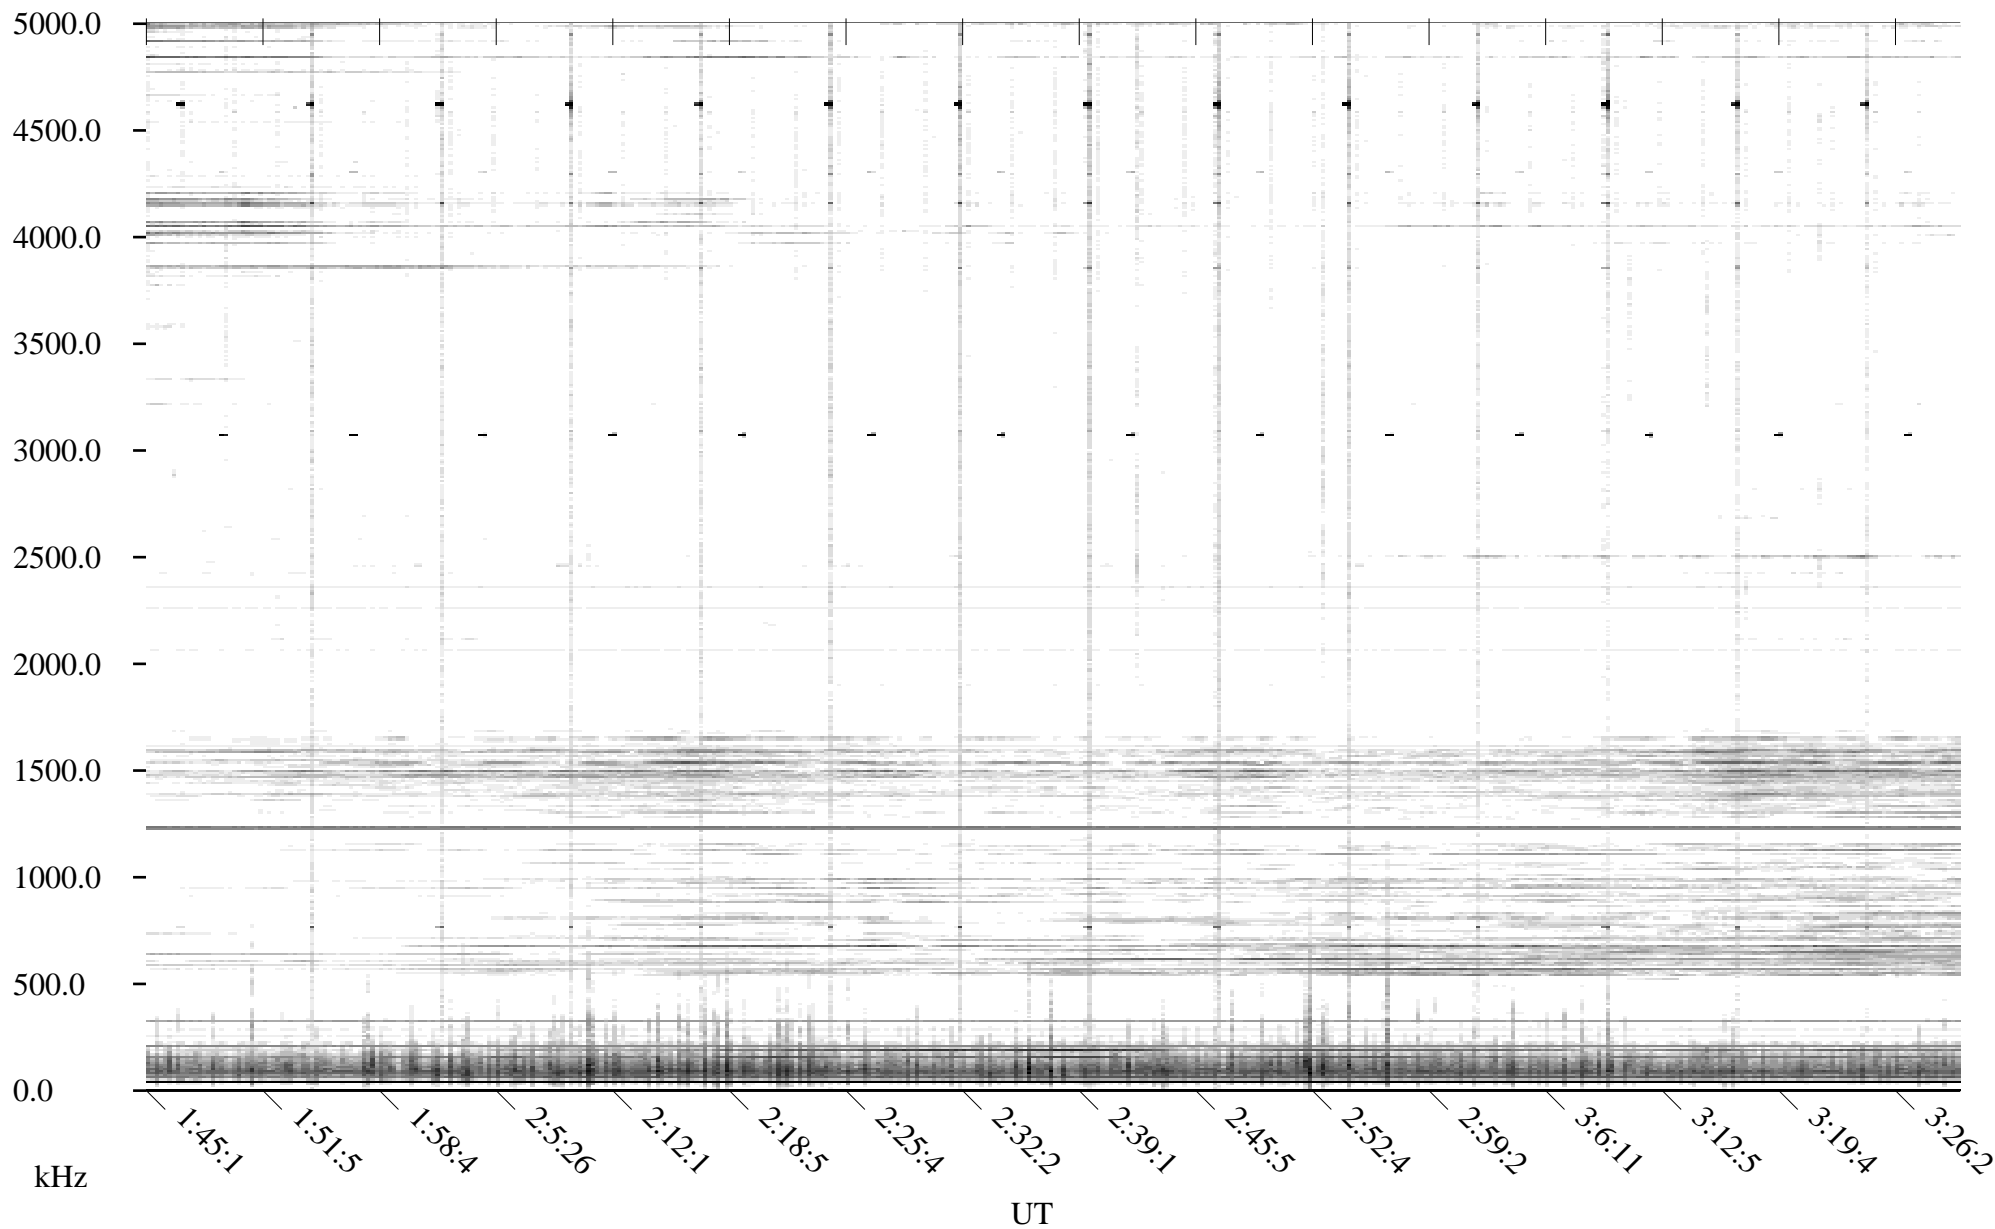

# CHU08-28-21.dat.channel.1

Linear Scale    Black = -100    White = -500

detail

Page 1

# CHU08-28-21.dat.channel.1

Linear Scale    Black = -100    White = -500

detail

Page 2

# CHU08-28-21.dat.channel.1

Linear Scale    Black = -100    White = -500

detail