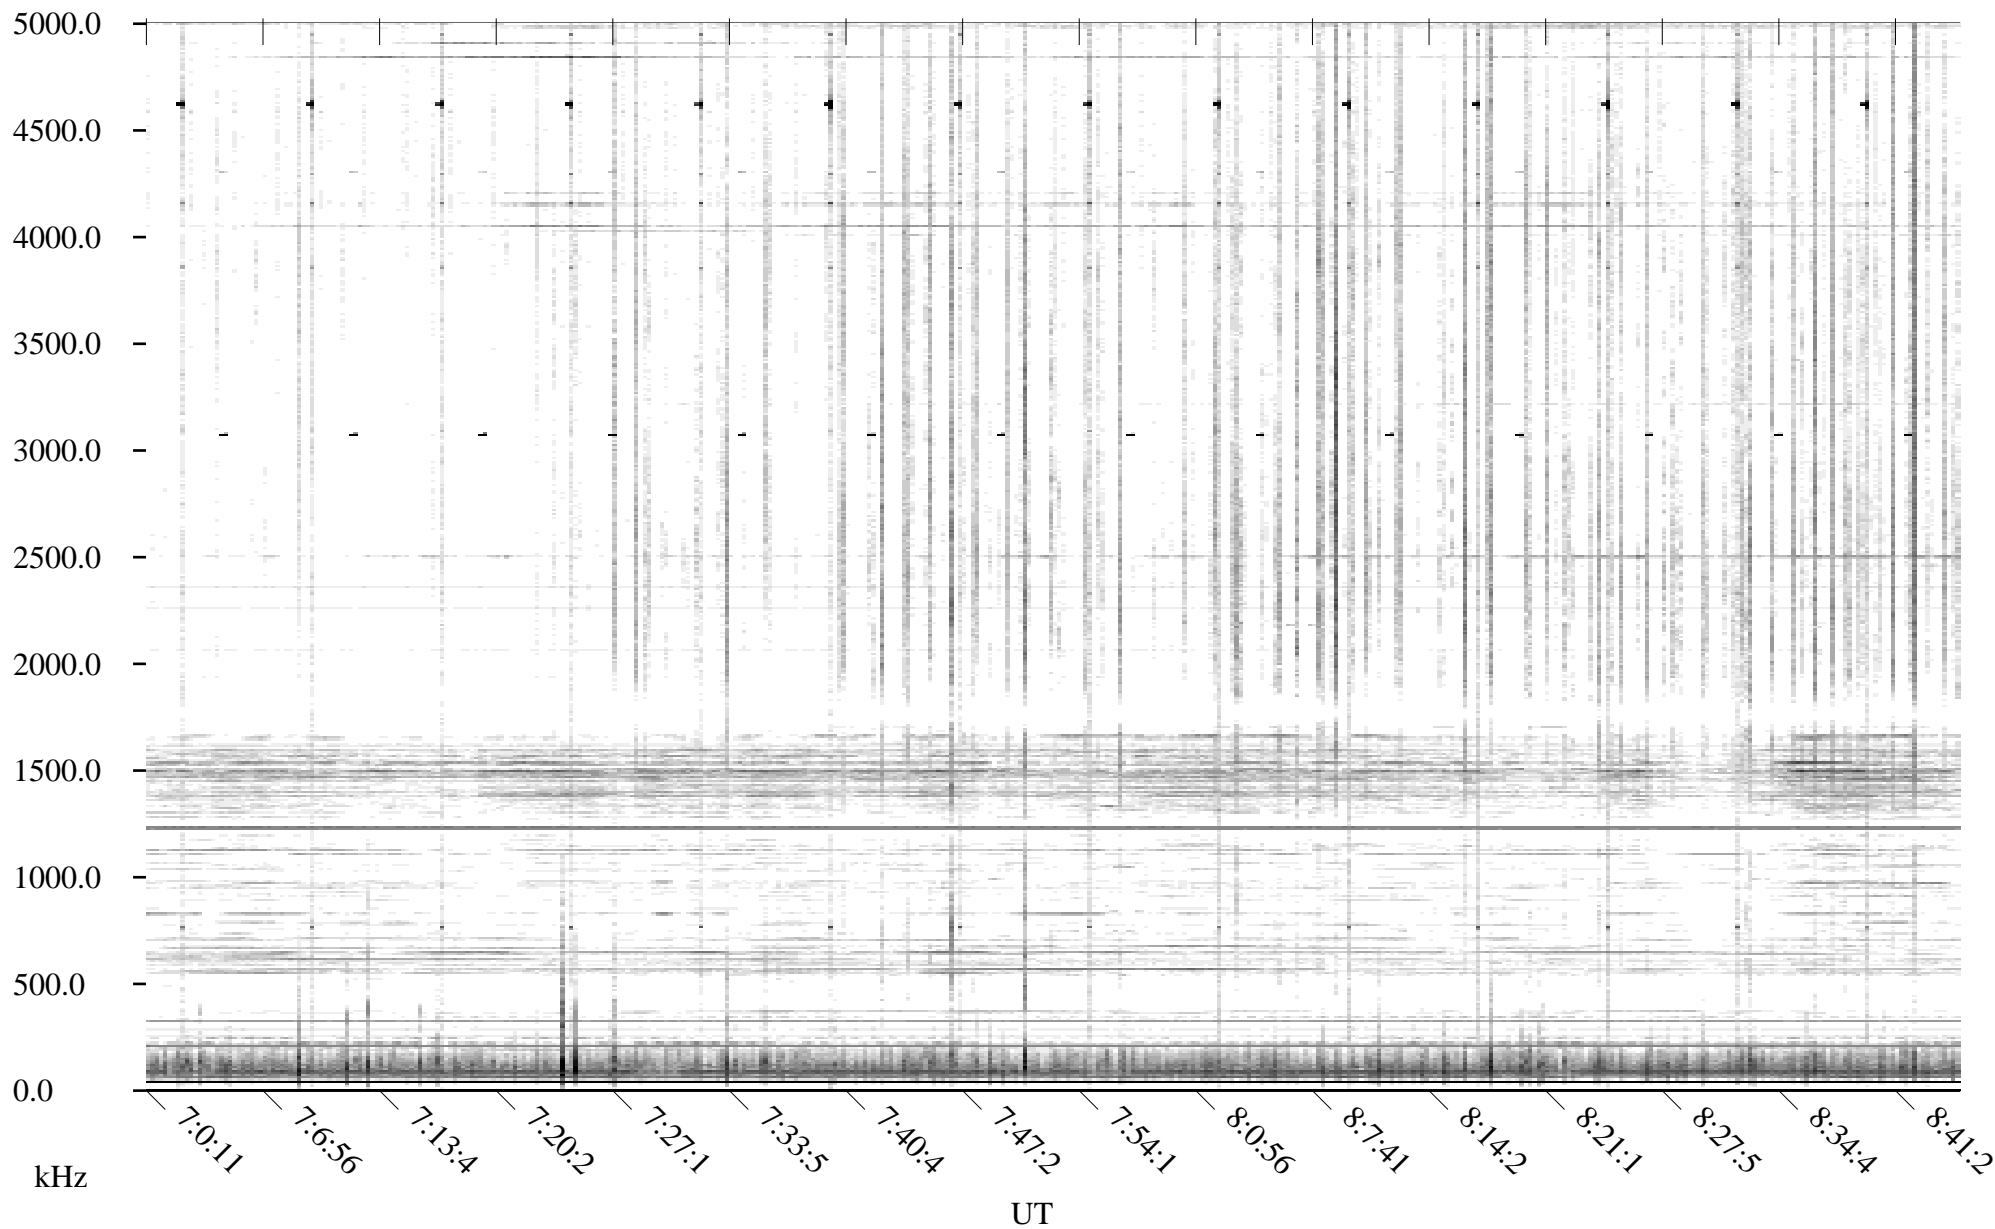

# CHU08-28-21.dat.channel.1

Linear Scale    Black = -100    White = -500

detail