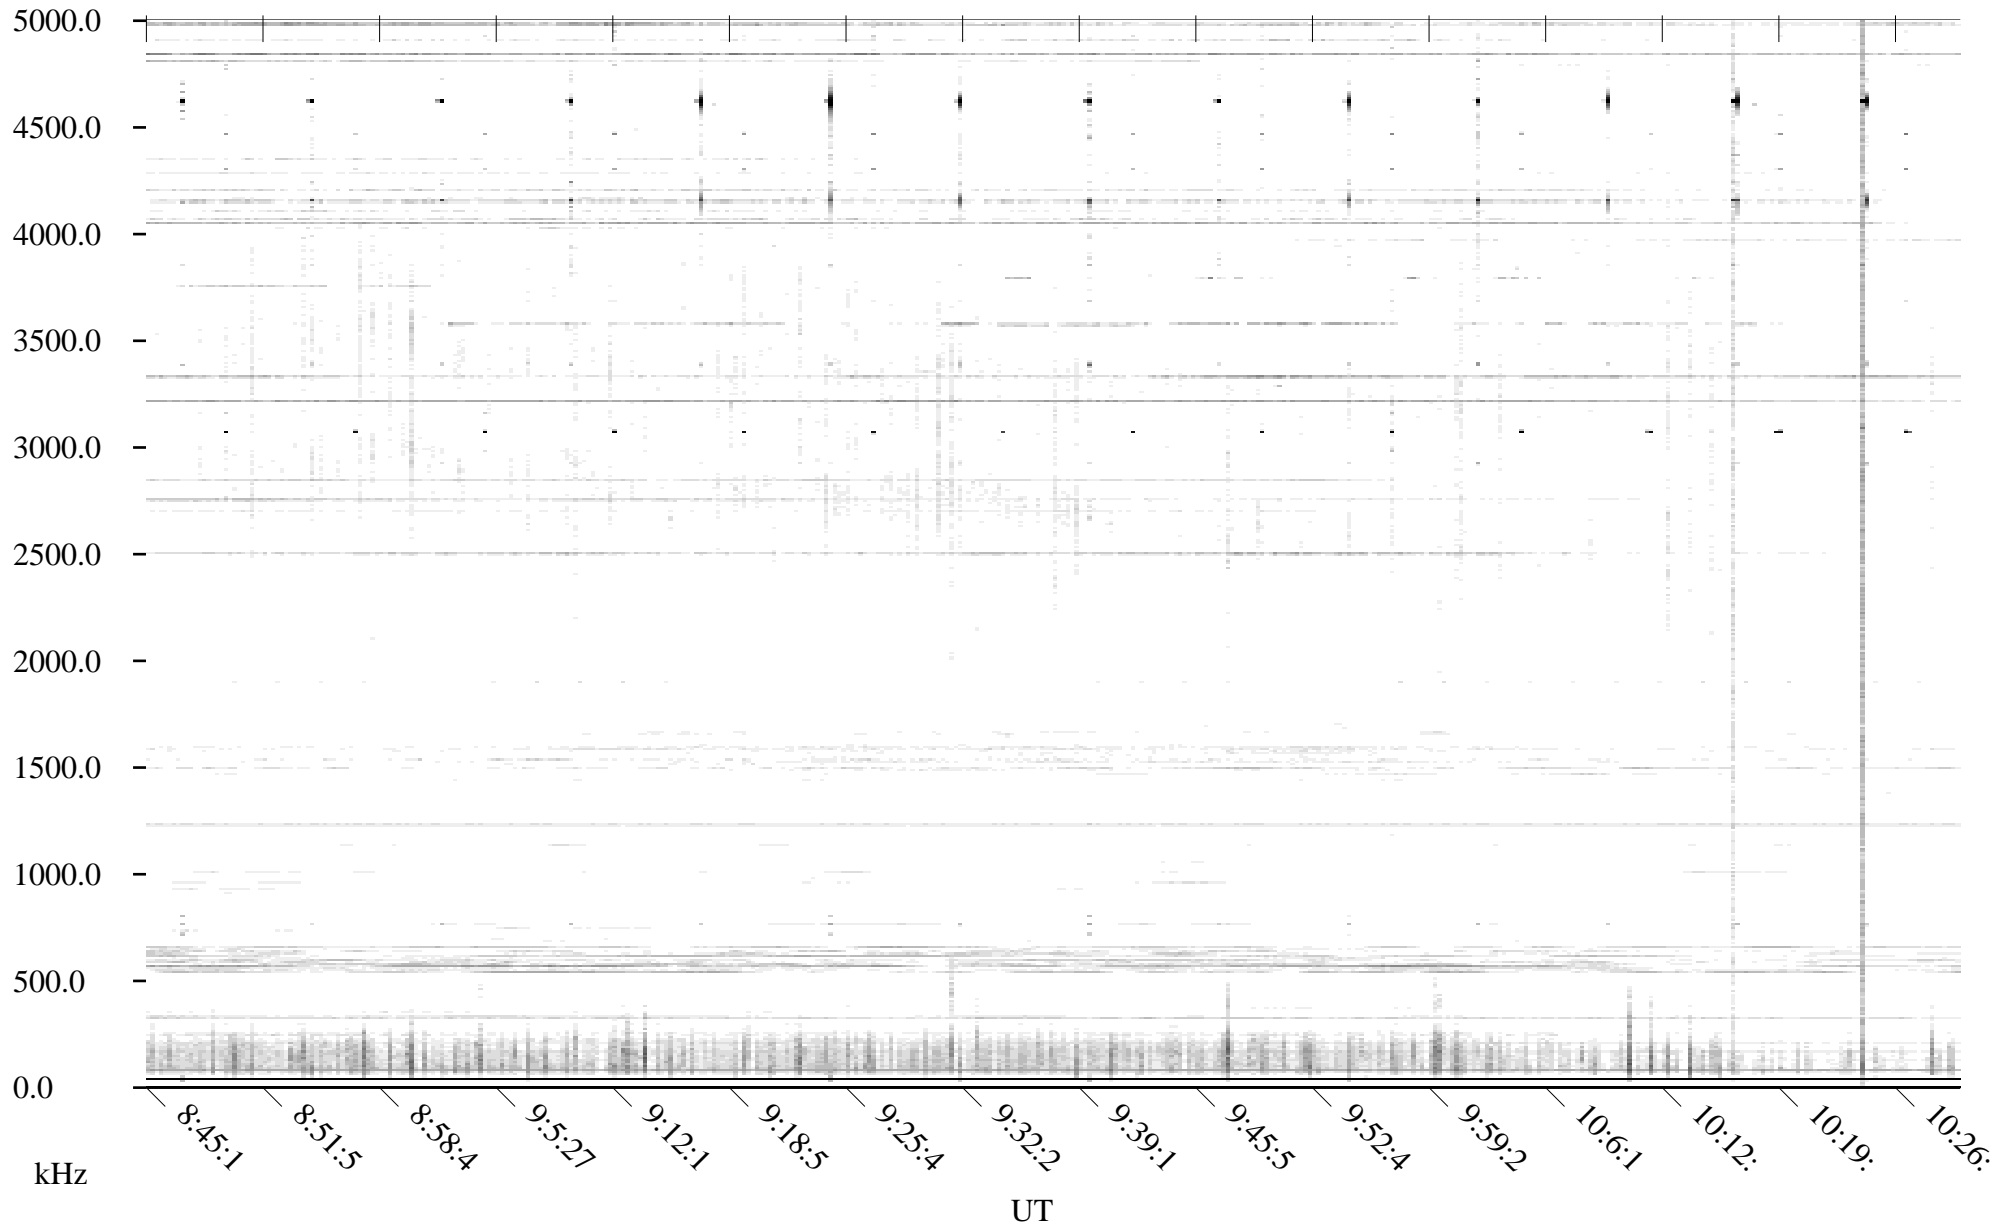

# CHU09-17-21.dat.channel.2

Linear Scale    Black = -100    White = -500

detail

# CHU09-17-21.dat.channel.2

Linear Scale

Black = -100

White = -500

detail

Page 6