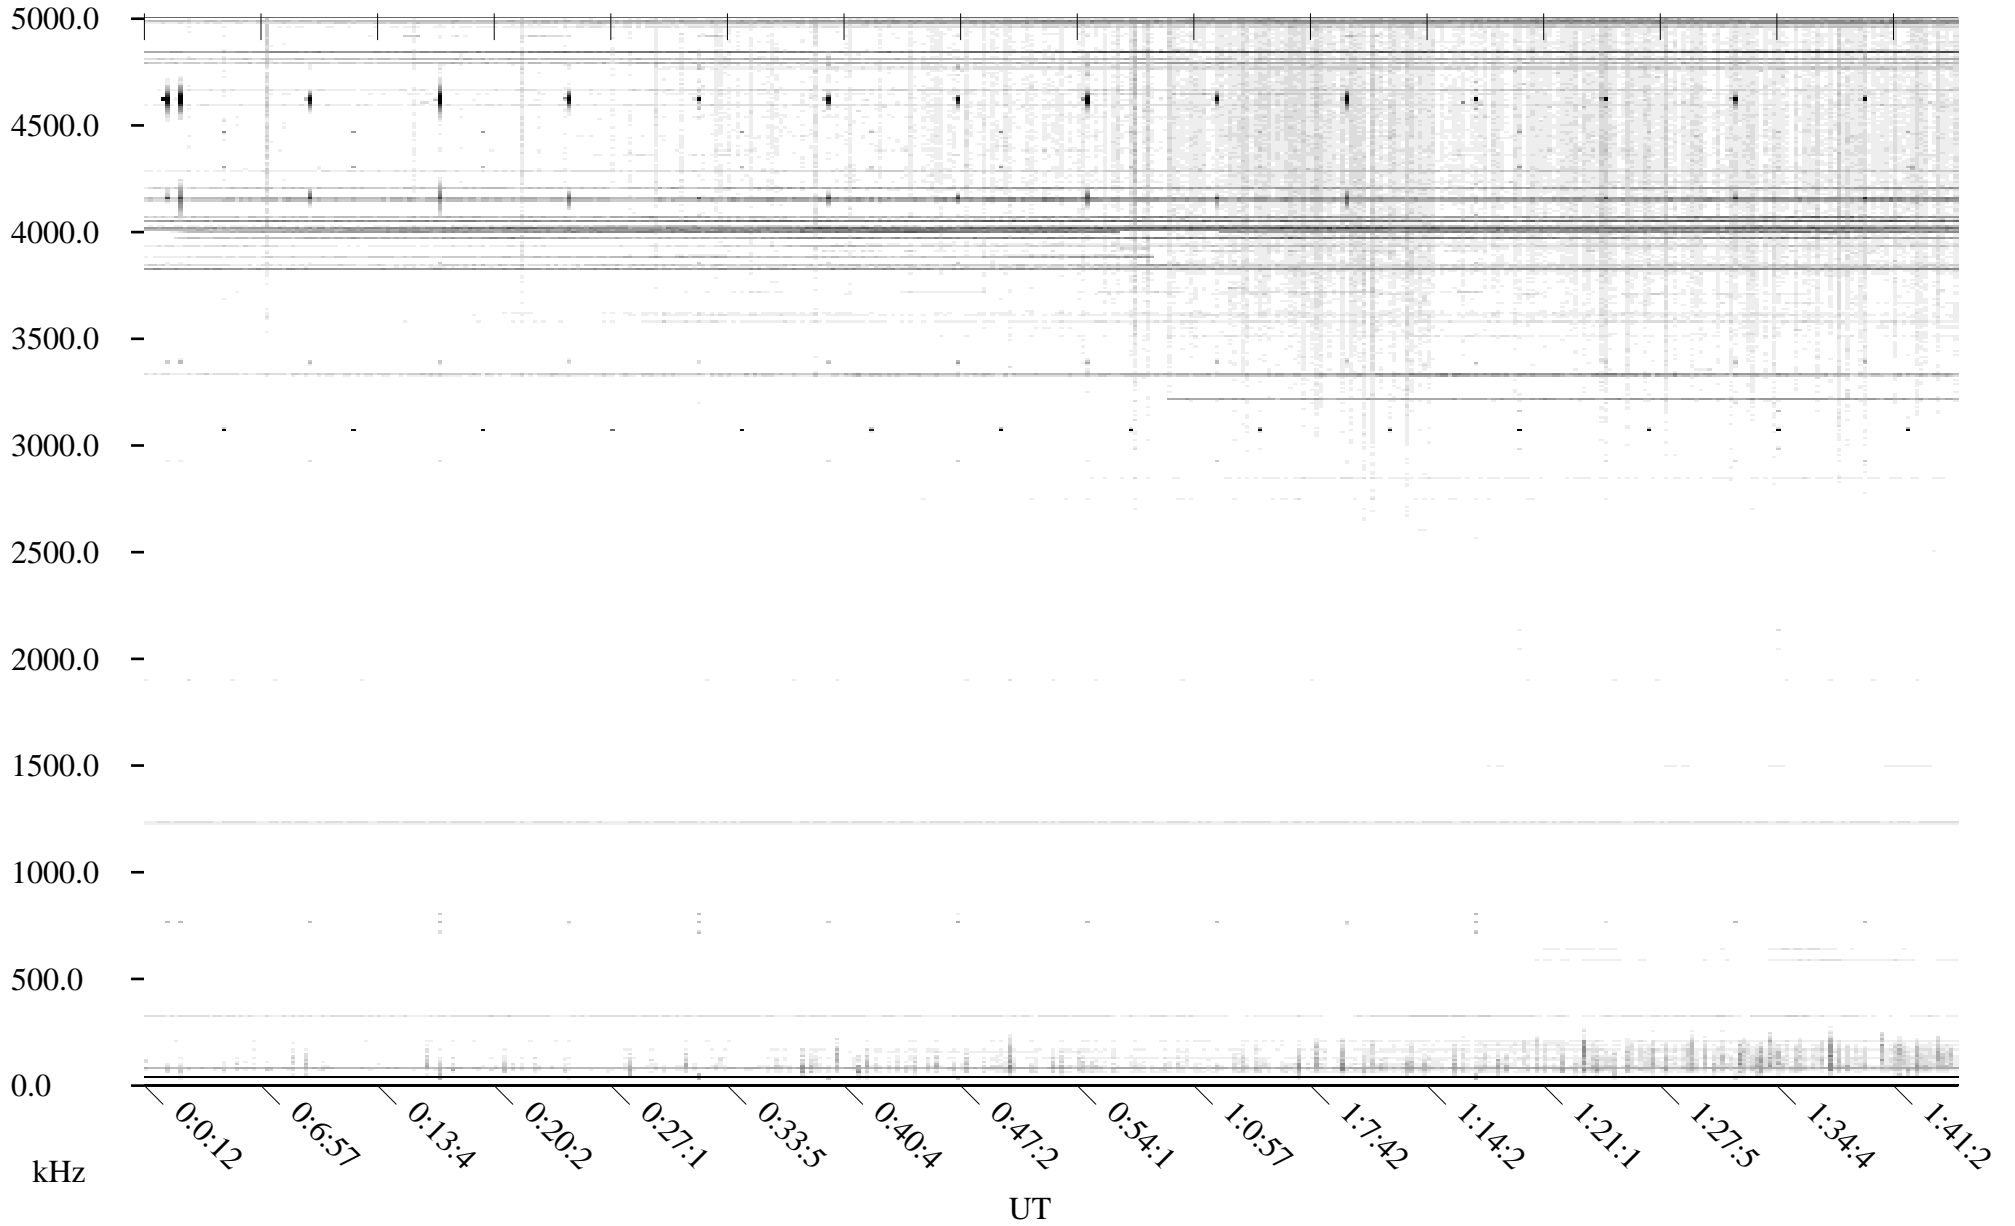

# CHU09-17-21.dat.channel.2

Linear Scale    Black = -100    White = -500

detail

Page 1

# CHU09-17-21.dat.channel.2

Linear Scale    Black = -100    White = -500

detail

Page 2

# CHU09-17-21.dat.channel.2

Linear Scale    Black = -100    White = -500

detail

# CHU09-17-21.dat.channel.2

Linear Scale

Black = -100

White = -500

detail

Page 4