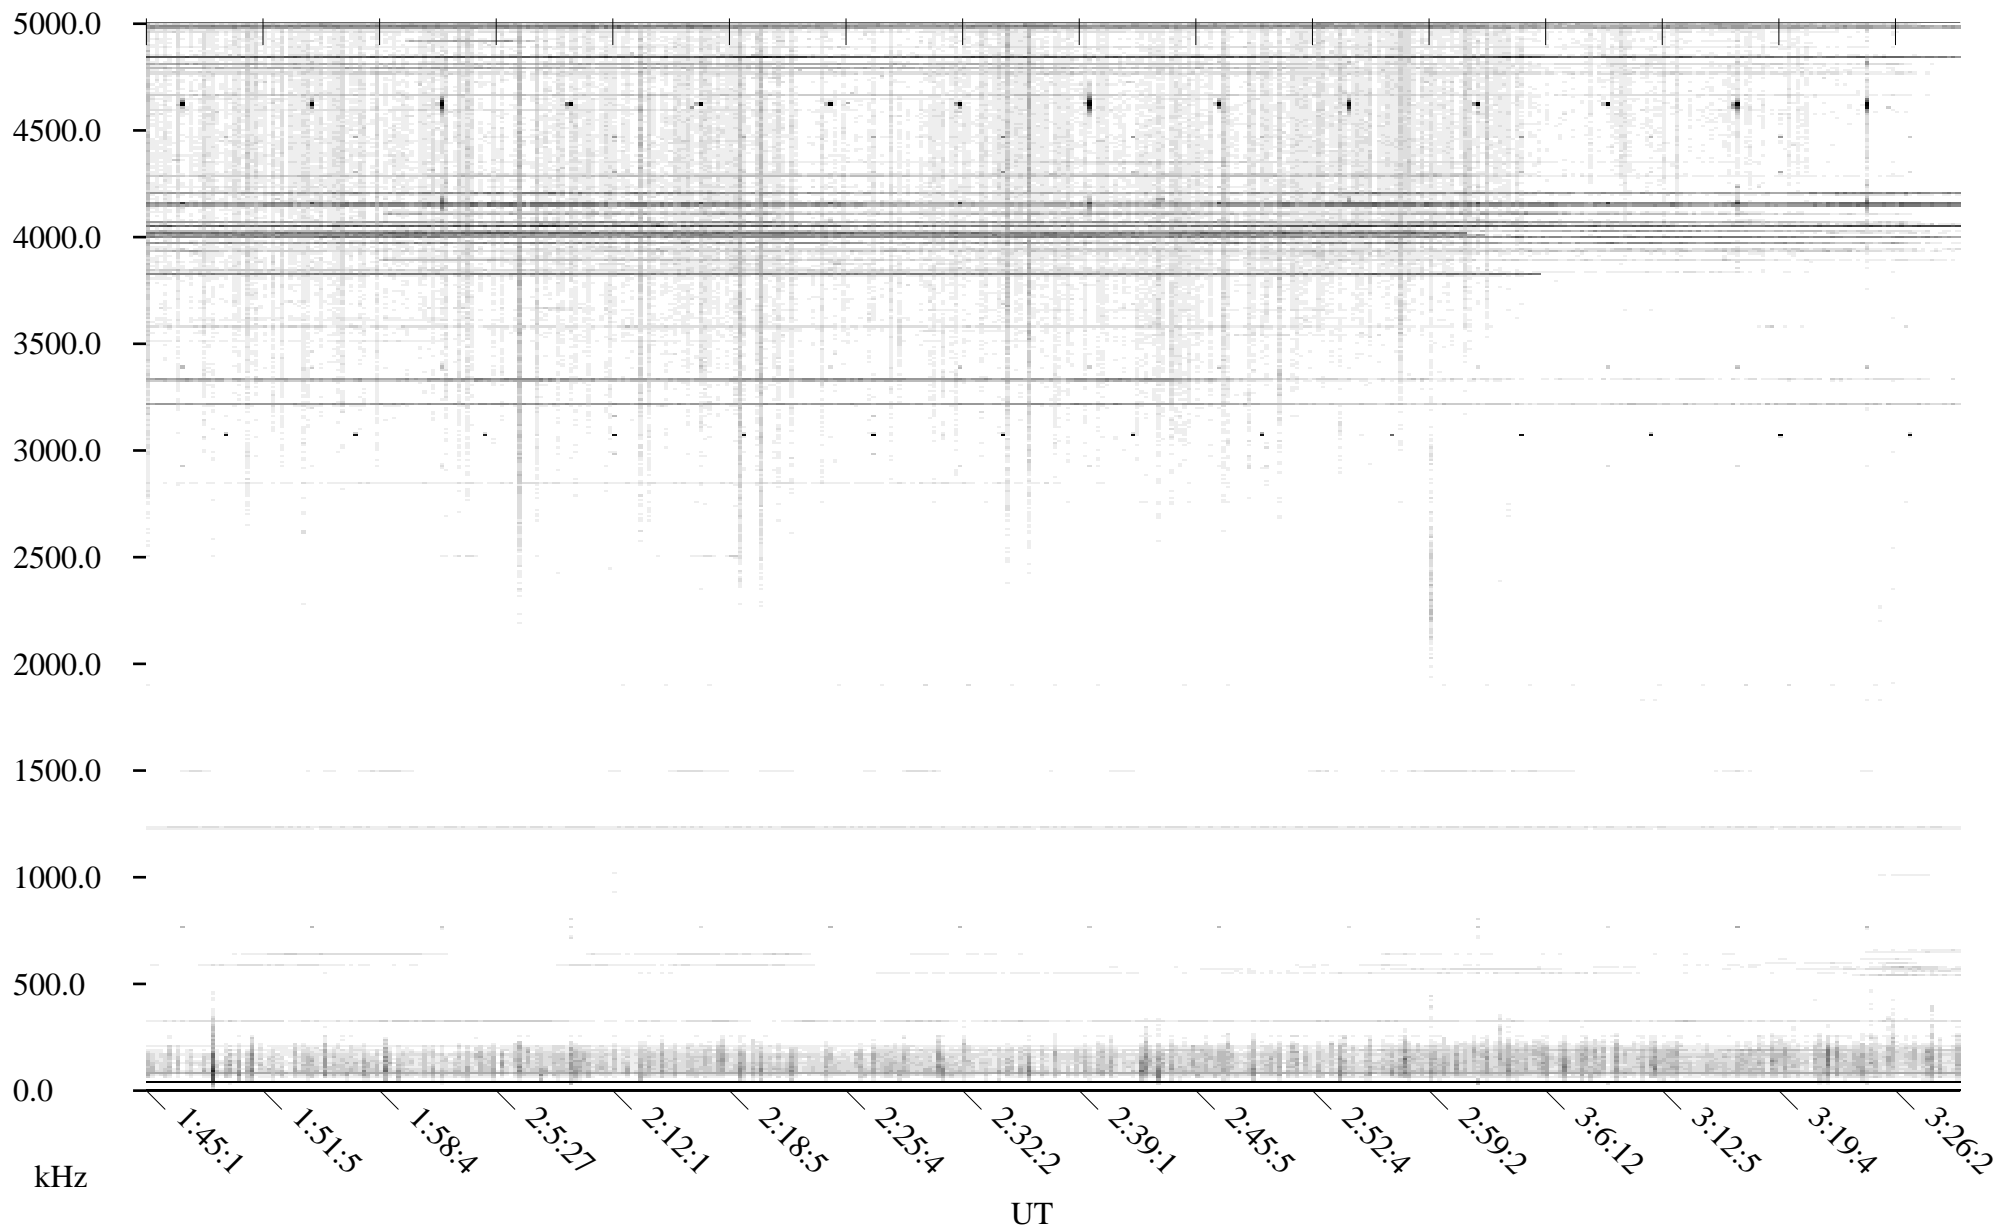

# CHU09-17-21.dat.channel.2

Linear Scale    Black = -100    White = -500

detail

Page 1

# CHU09-17-21.dat.channel.2

Linear Scale    Black = -100    White = -500

detail

Page 2

# CHU09-17-21.dat.channel.2

Linear Scale    Black = -100    White = -500

detail

# CHU09-17-21.dat.channel.2

Linear Scale

Black = -100

White = -500

detail

Page 4