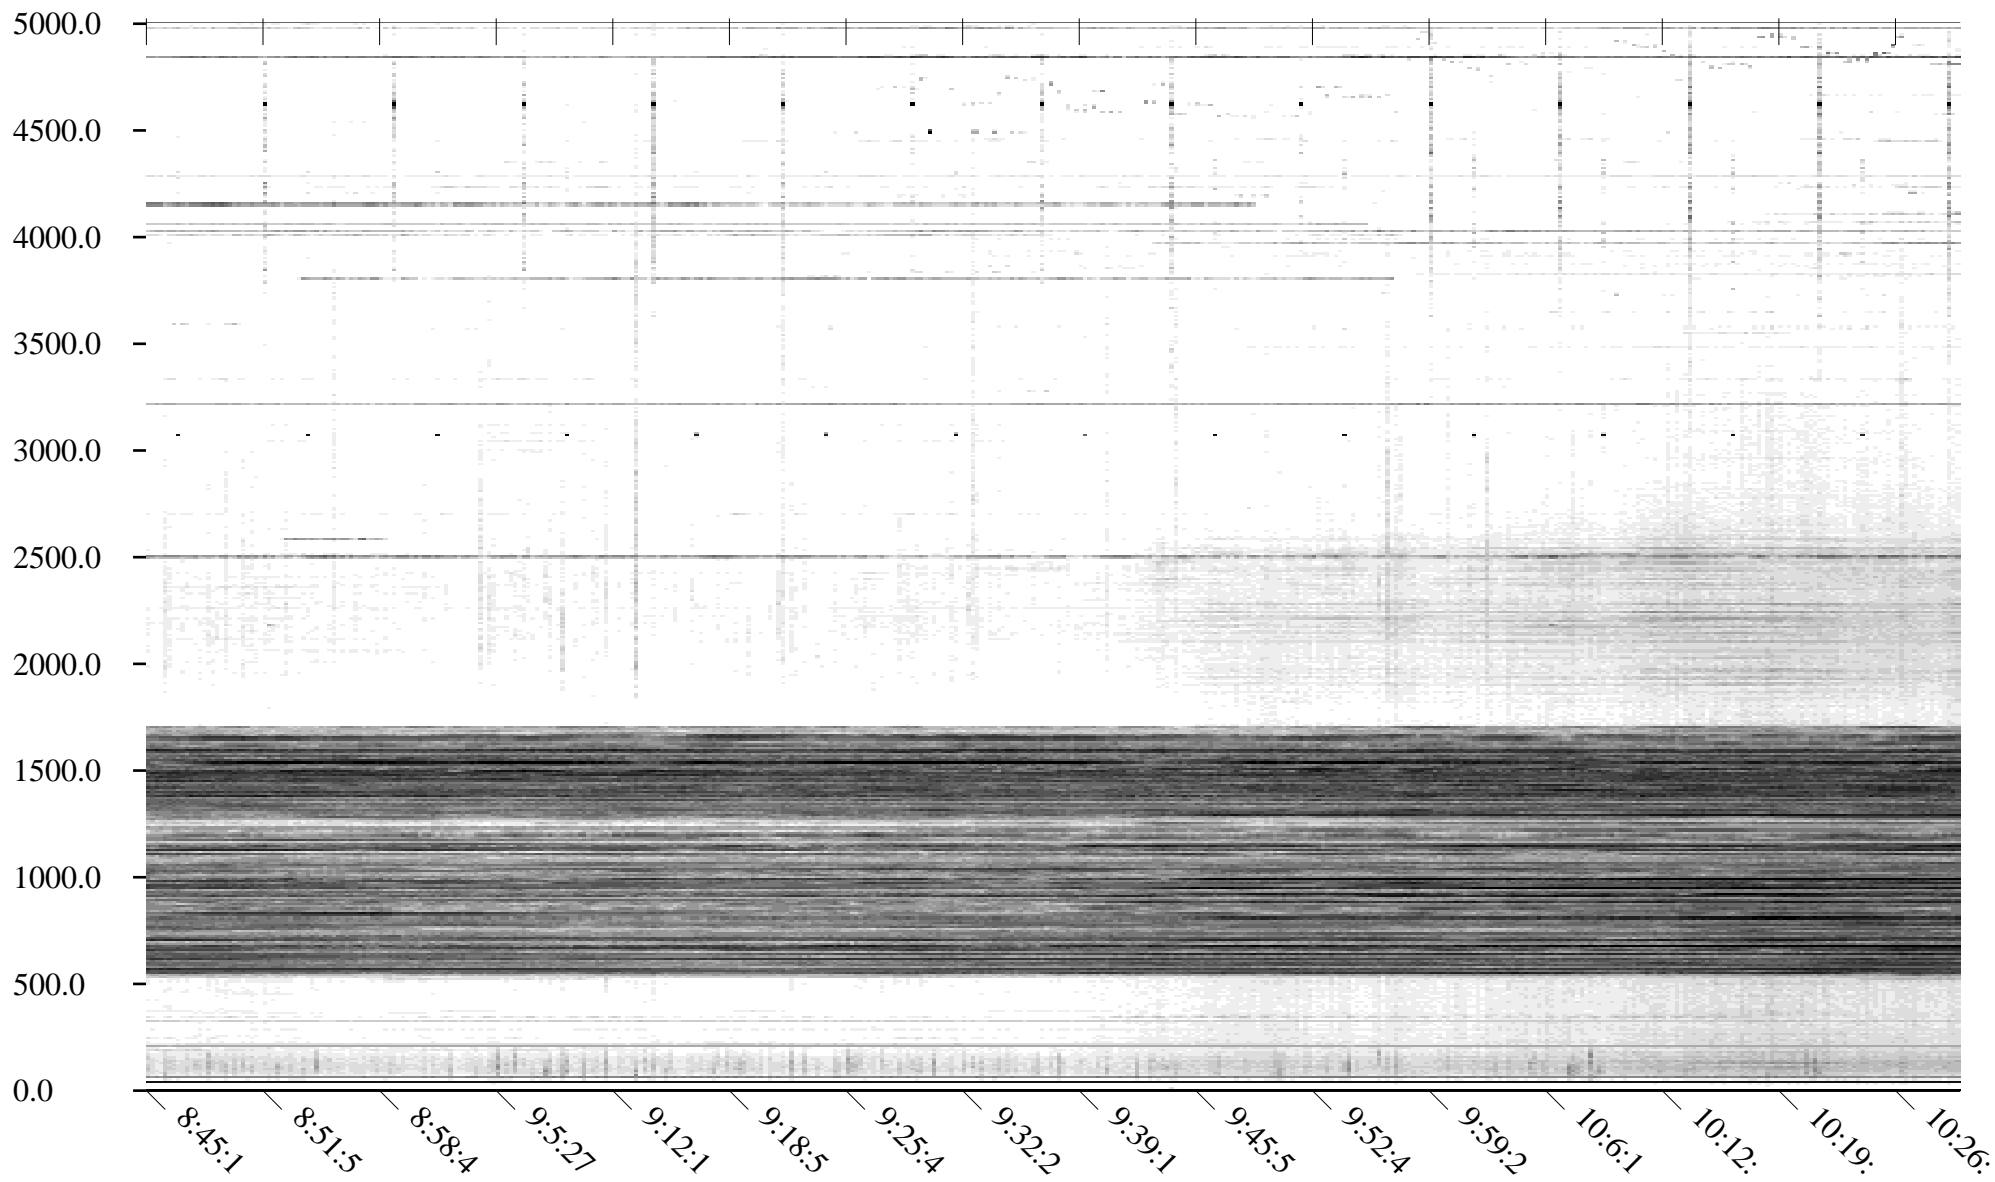

CHU09-22-20.dat.channel.1

Linear Scale Black = 0 White = -400

Page 1

CHU09-22-20.dat.channel.1

Linear Scale Black = 0 White = -400

Page 2

CHU09-22-20.dat.channel.1

Linear Scale Black = 0 White = -400

Page 3

CHU09-22-20.dat.channel.1

Linear Scale Black = 0 White = -400

Page 4

CHU09-22-20.dat.channel.1

Linear Scale Black = 0 White = -400

CHU09-22-20.dat.channel.1

Linear Scale Black = 0 White = -400

Page 6

CHU09-22-20.dat.channel.1

Linear Scale Black = 0 White = -400