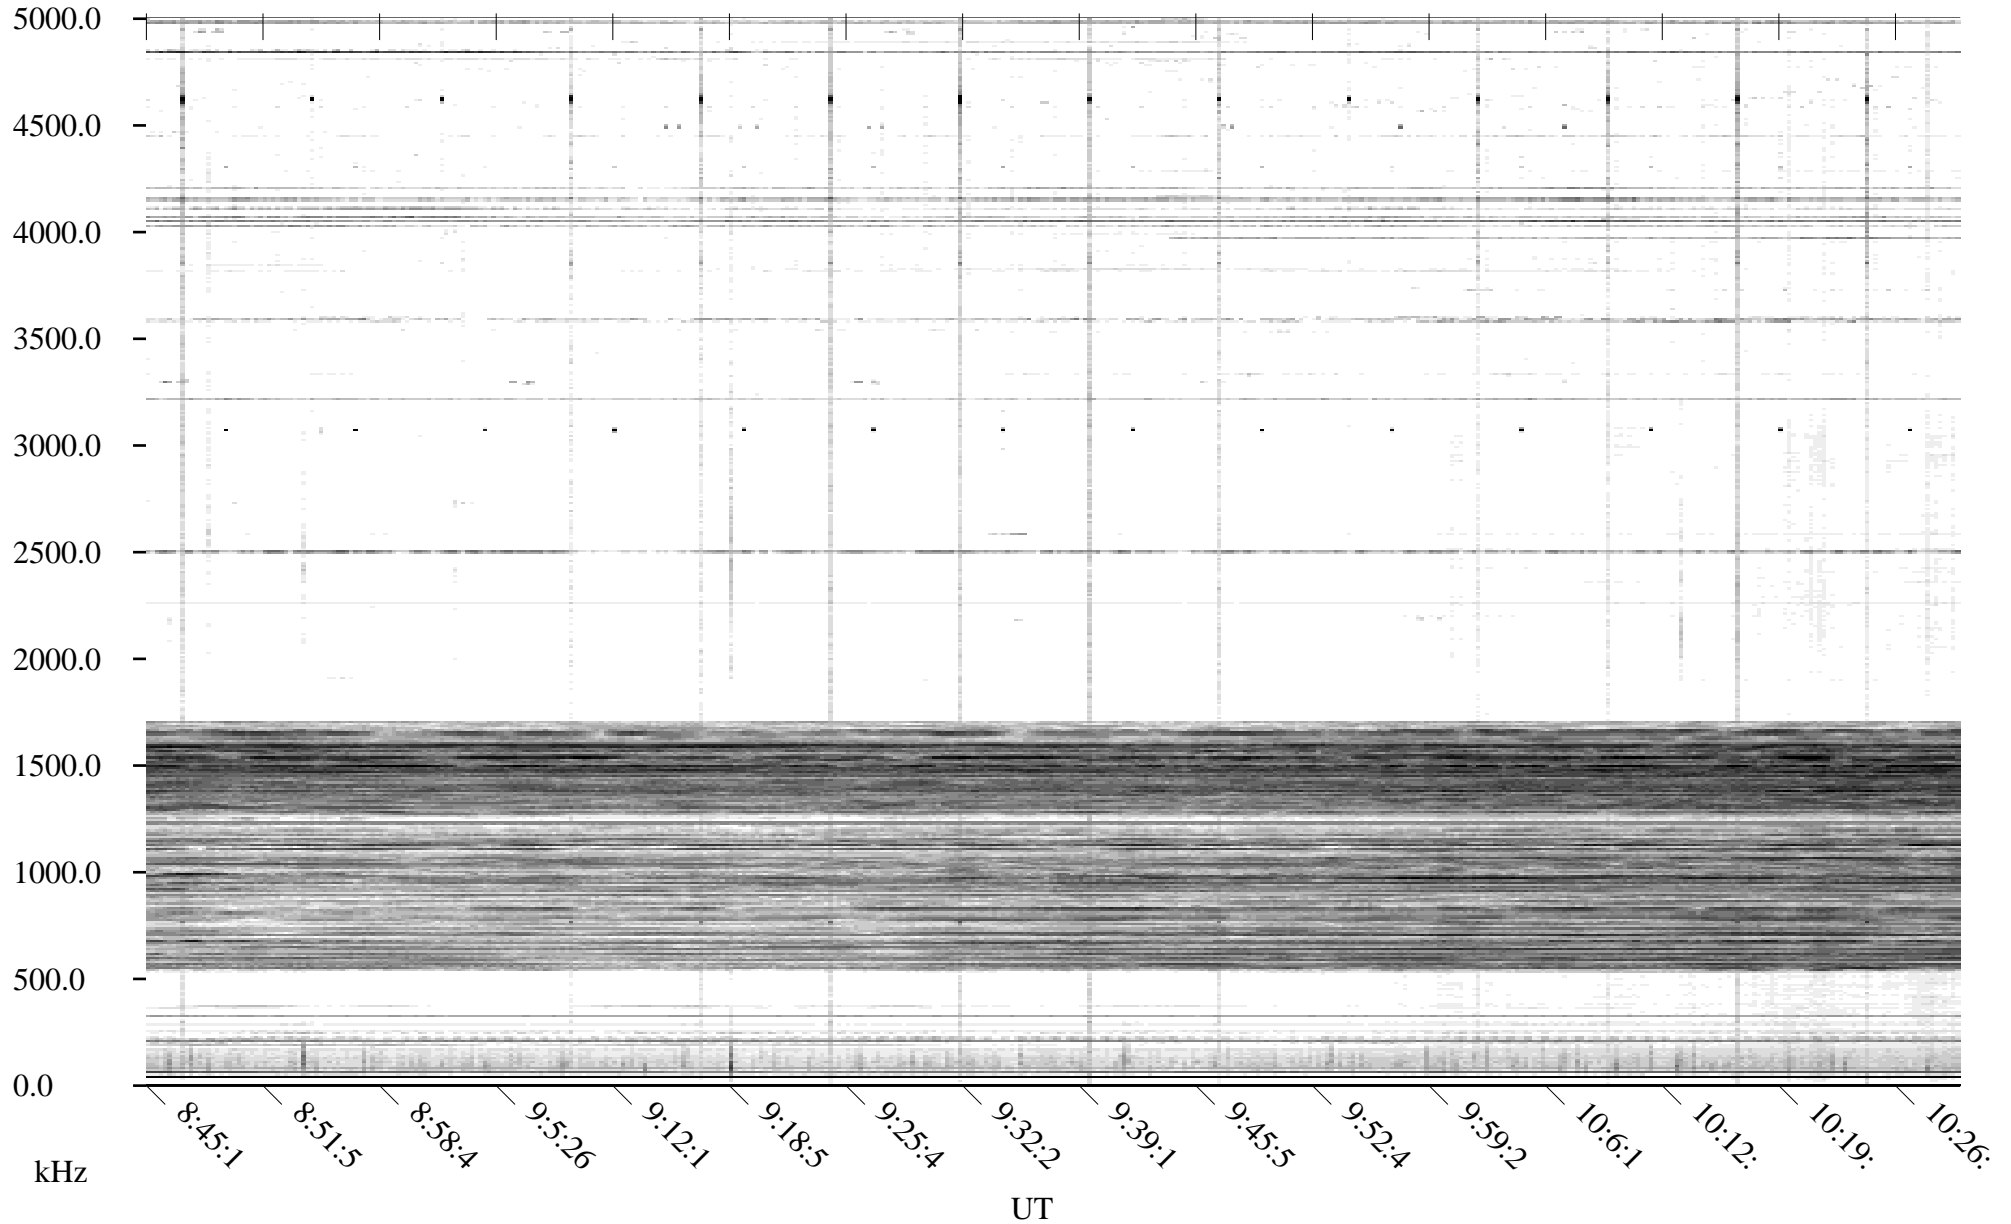

CHU09-25-21.dat.channel.1

Linear Scale Black = -100 White = -500

detail

Page 1

CHU09-25-21.dat.channel.1

Linear Scale Black = -100 White = -500

detail

Page 2

CHU09-25-21.dat.channel.1

Linear Scale Black = -100 White = -500

detail

CHU09-25-21.dat.channel.1

Linear Scale

Black = -100

White = -500

detail

Page 4

CHU09-25-21.dat.channel.1

Linear Scale Black = -100 White = -500

detail

CHU09-25-21.dat.channel.1

Linear Scale Black = -100 White = -500

detail

CHU09-25-21.dat.channel.1

Linear Scale Black = -100 White = -500

detail

Page 7