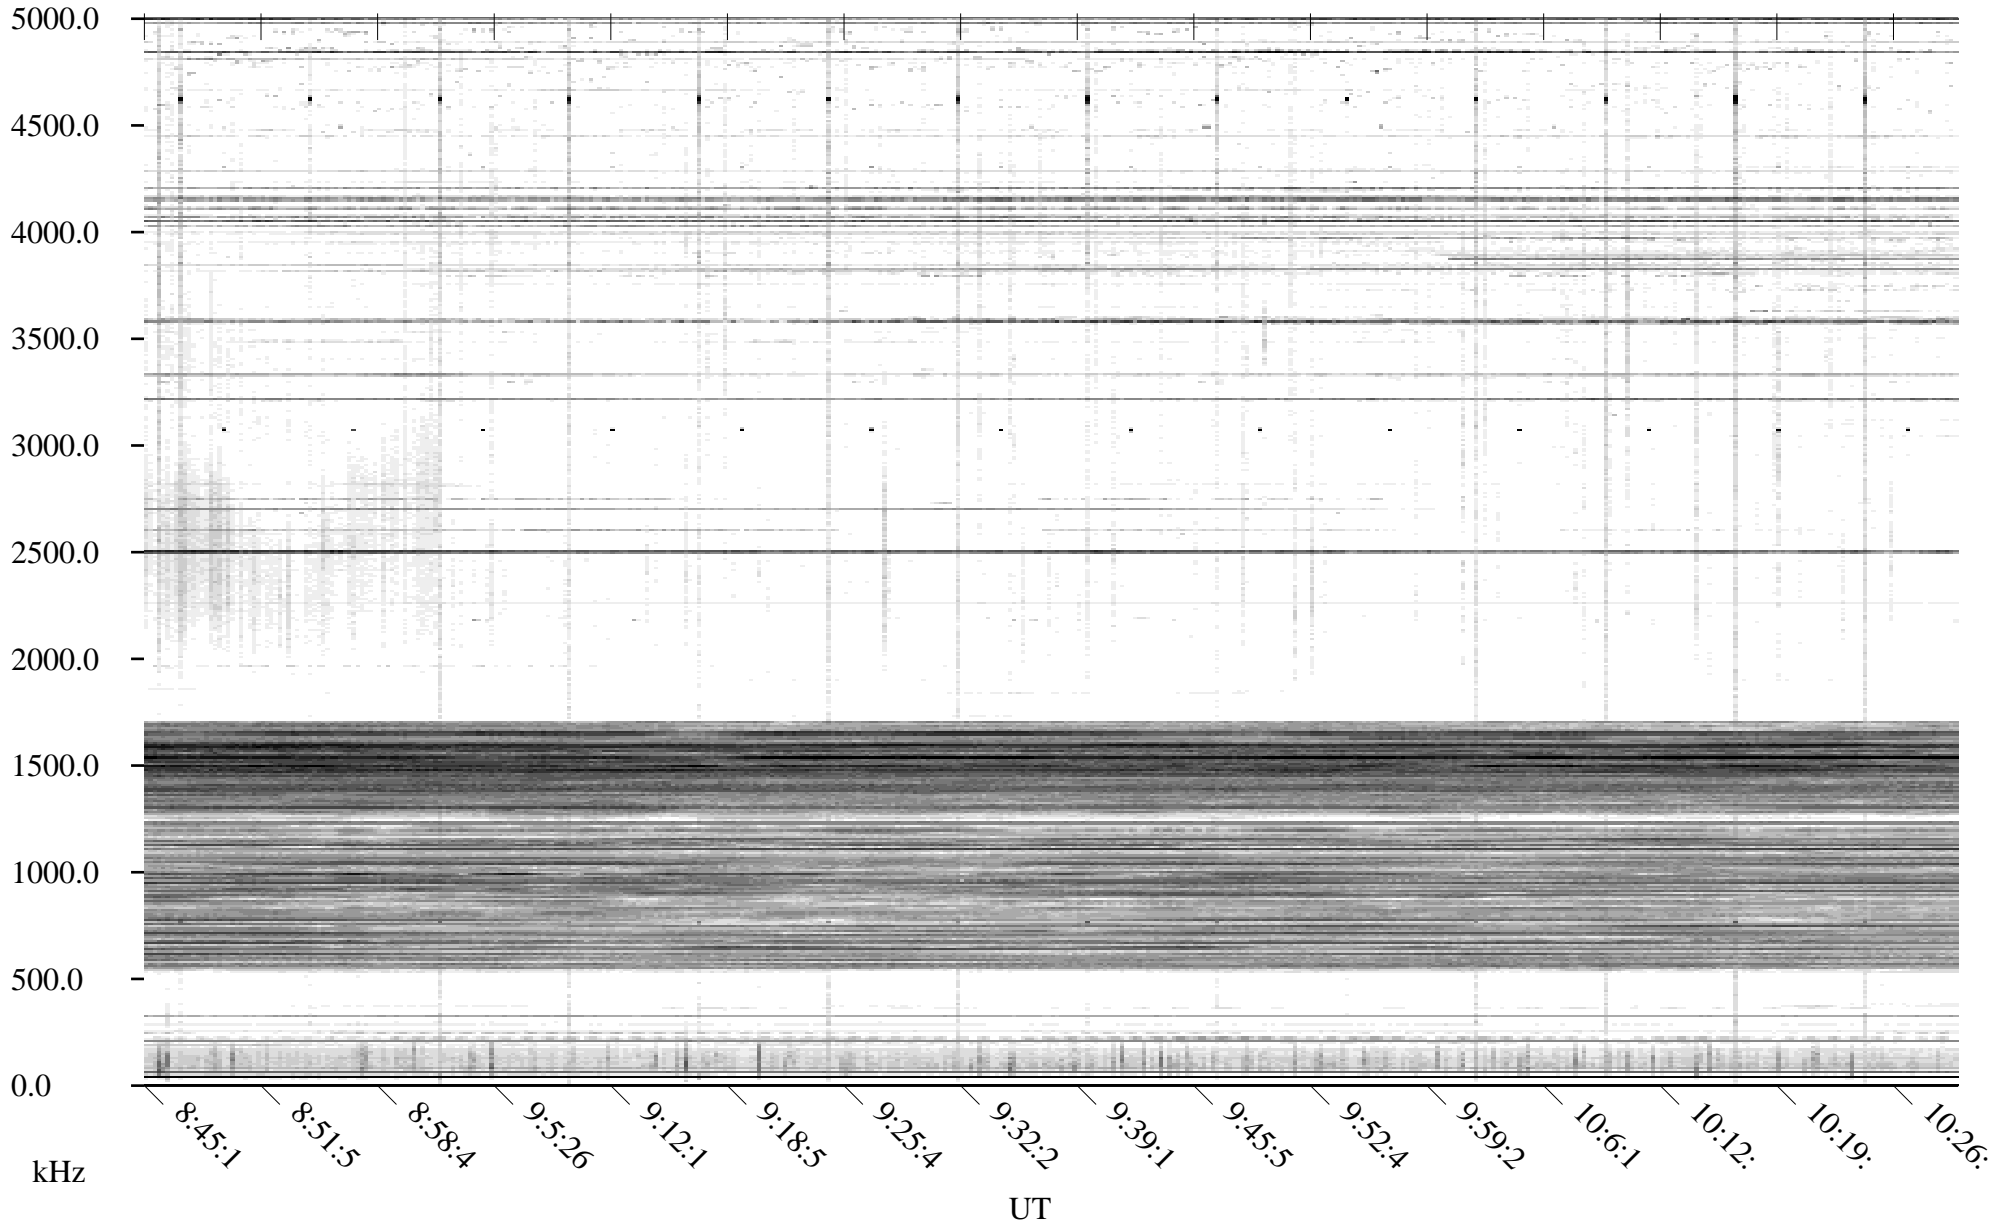

CHU09-26-21.dat.channel.1

Linear Scale Black = -100 White = -500

detail

Page 1

CHU09-26-21.dat.channel.1

Linear Scale

Black = -100

White = -500

detail

Page 2

CHU09-26-21.dat.channel.1

Linear Scale Black = -100 White = -500

detail

CHU09-26-21.dat.channel.1

Linear Scale Black = -100 White = -500

detail

CHU09-26-21.dat.channel.1

Linear Scale

Black = -100

White = -500

detail

Page 5

CHU09-26-21.dat.channel.1

Linear Scale Black = -100 White = -500

detail

CHU09-26-21.dat.channel.1

Linear Scale Black = -100 White = -500

detail