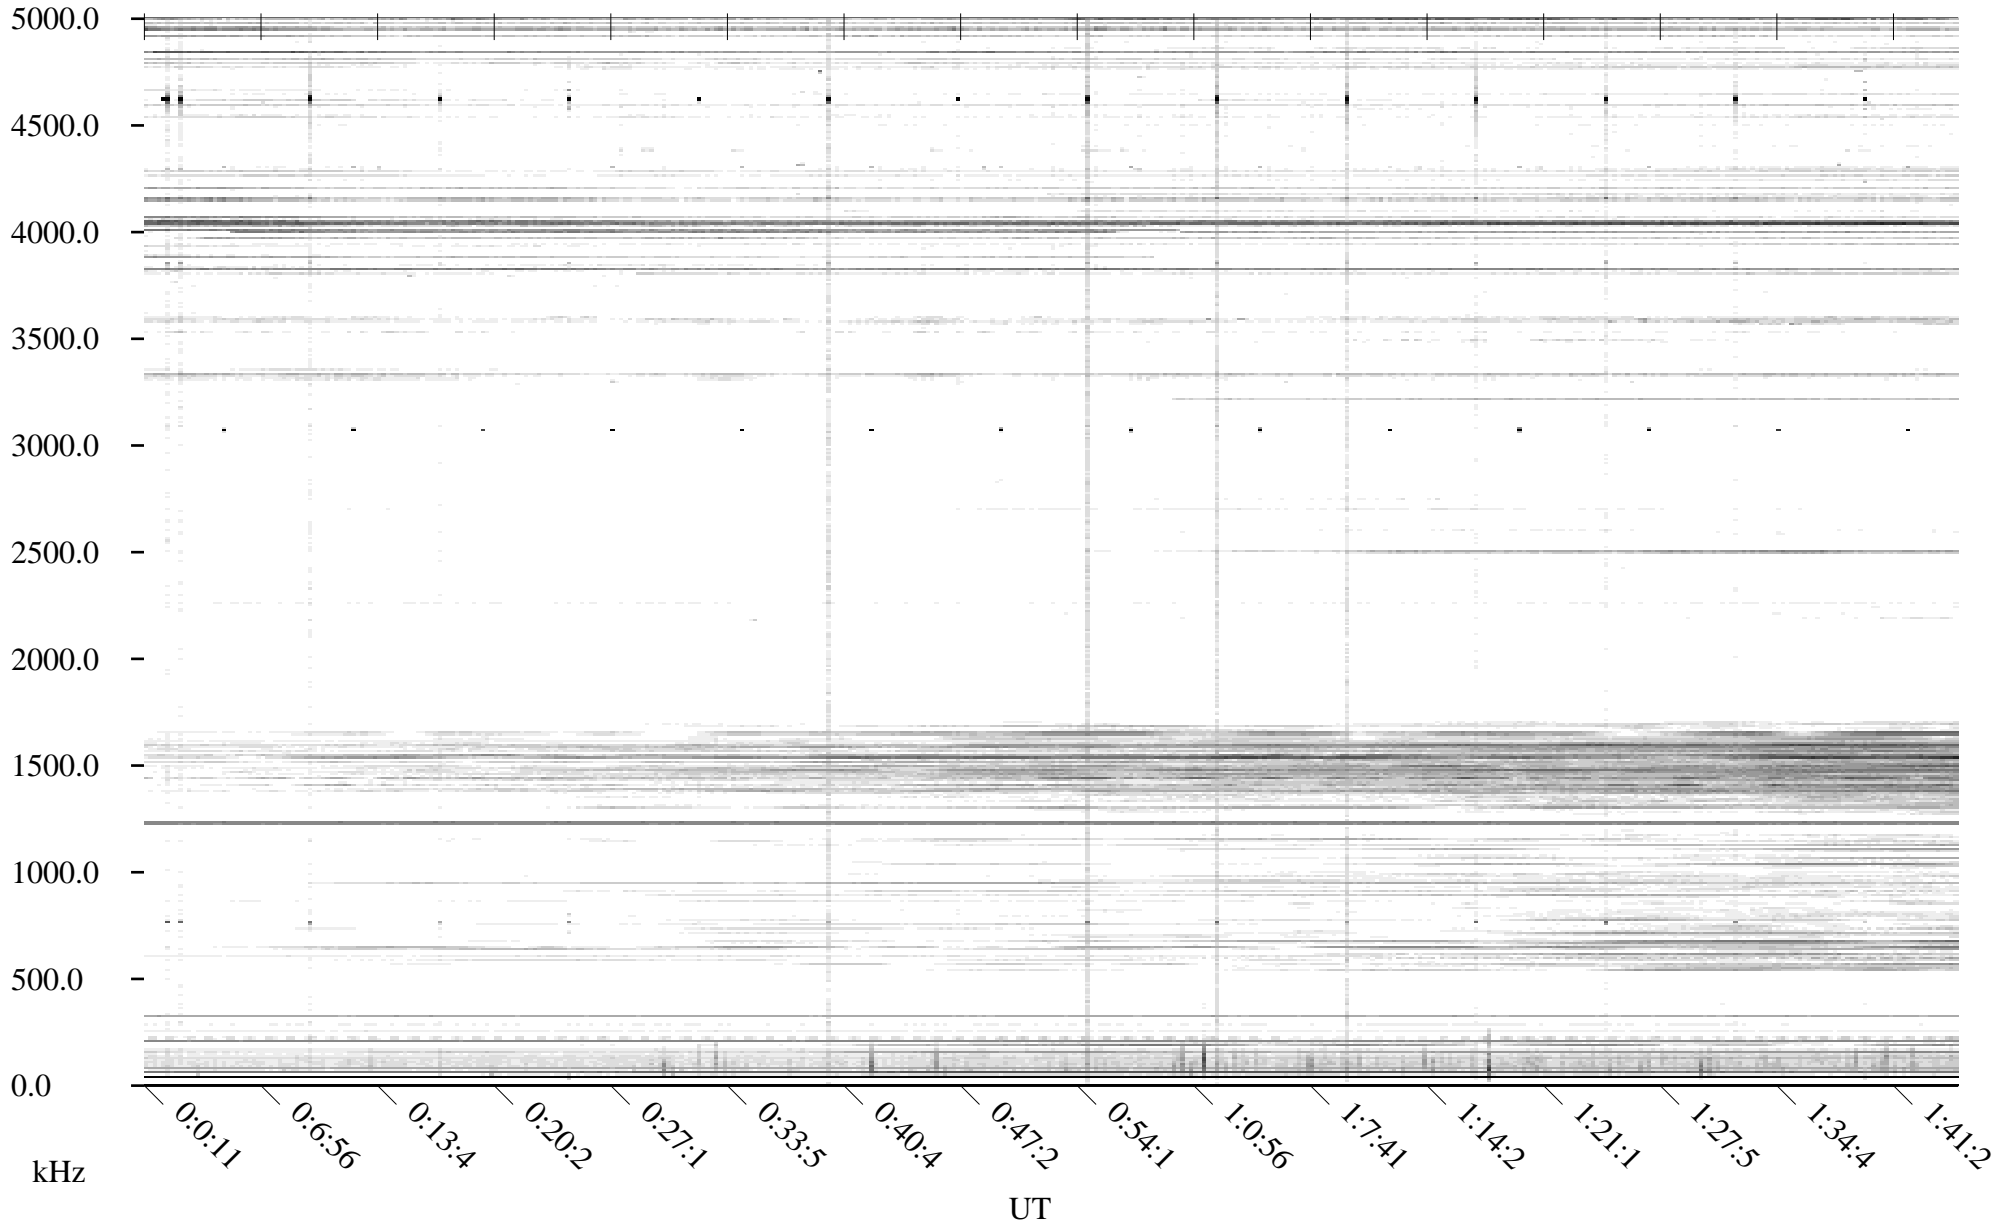

CHU09-26-21.dat.channel.1

Linear Scale Black = -100 White = -500

detail

Page 1

CHU09-26-21.dat.channel.1

Linear Scale

Black = -100

White = -500

detail

Page 2

CHU09-26-21.dat.channel.1

Linear Scale Black = -100 White = -500

detail

CHU09-26-21.dat.channel.1

Linear Scale Black = -100 White = -500

detail

CHU09-26-21.dat.channel.1

Linear Scale

Black = -100

White = -500

detail

Page 5

CHU09-26-21.dat.channel.1

Linear Scale Black = -100 White = -500

detail

CHU09-26-21.dat.channel.1

Linear Scale Black = -100 White = -500

detail