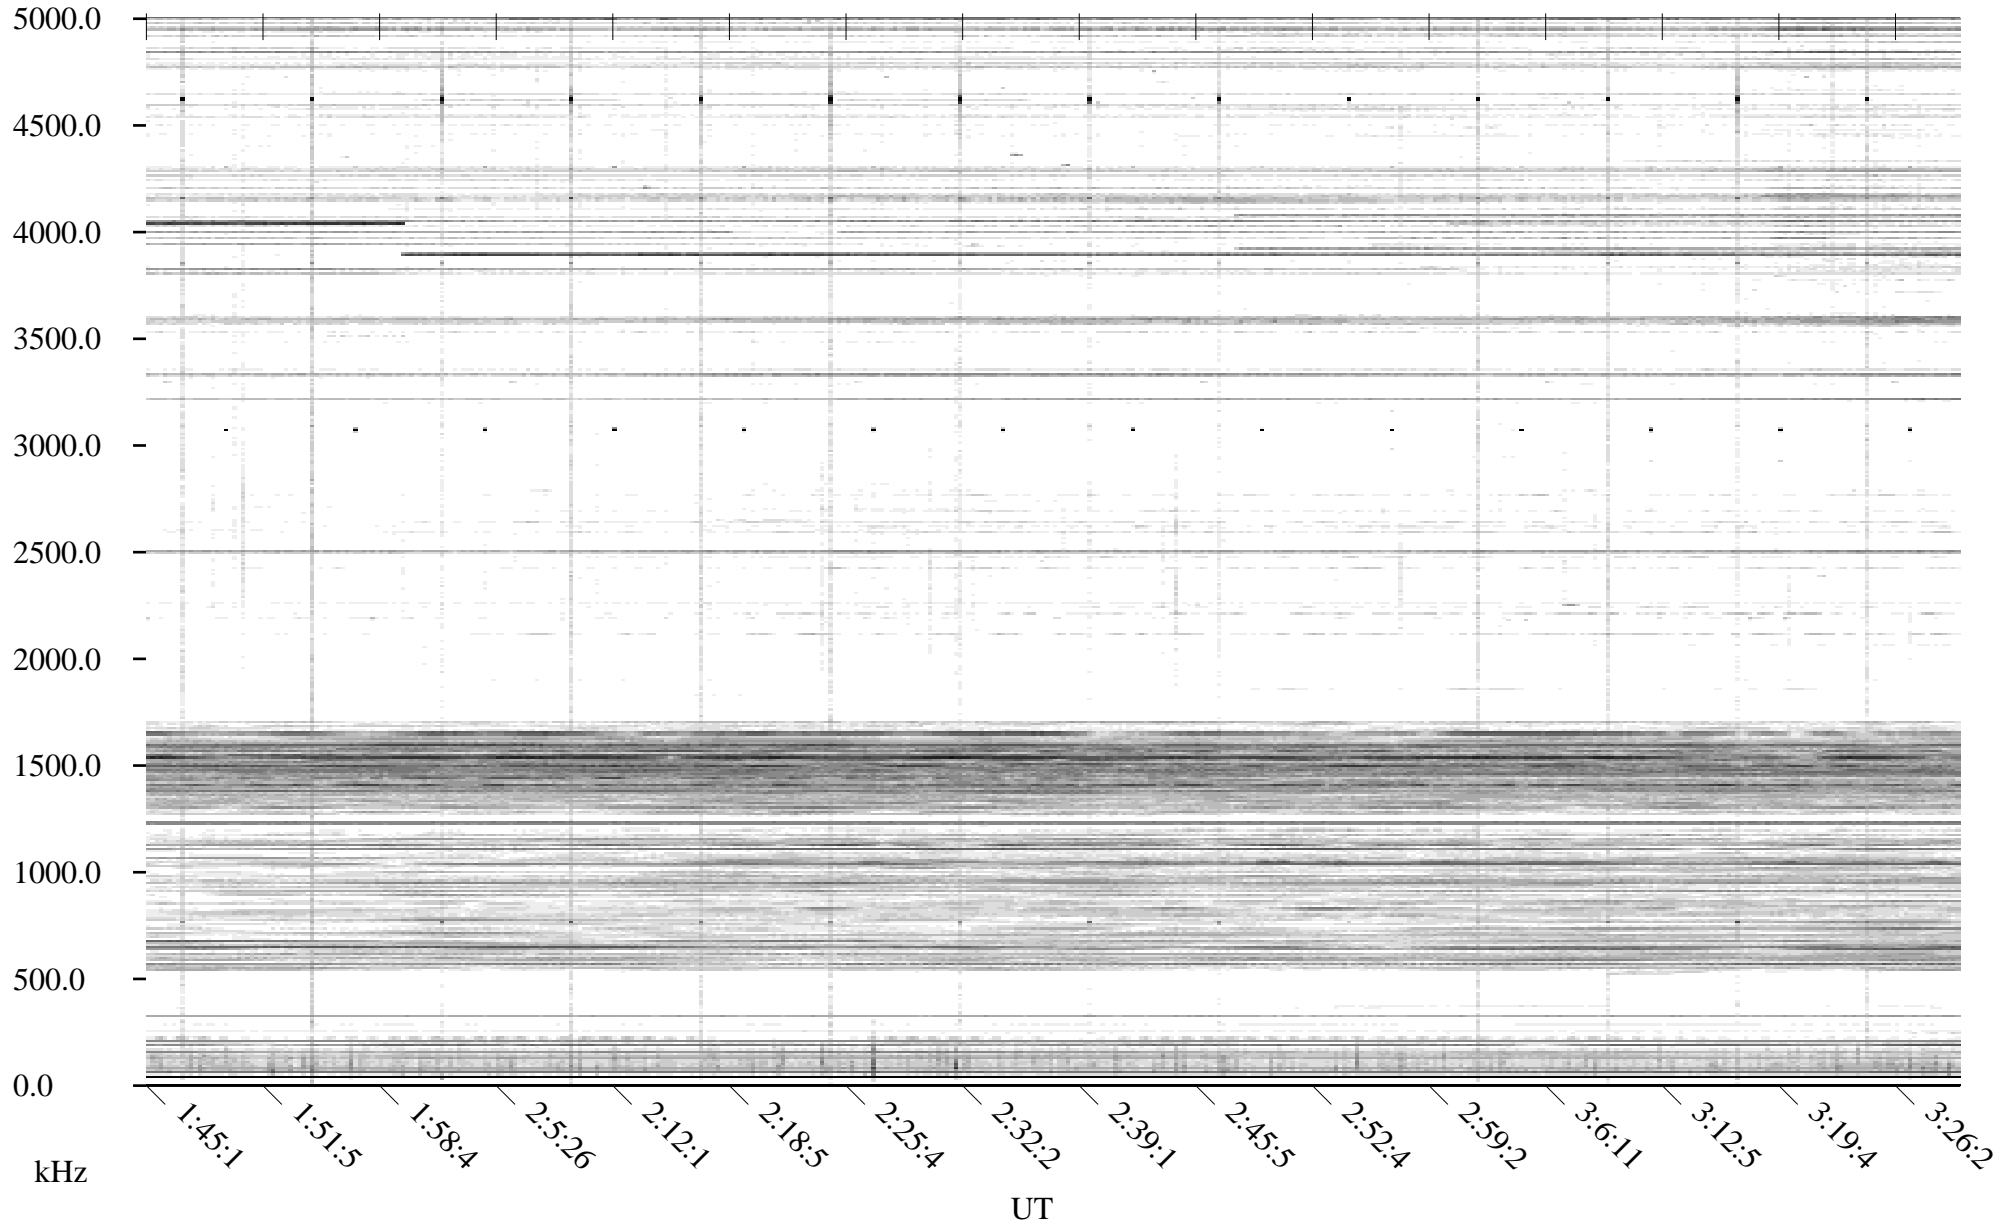

CHU09-26-21.dat.channel.1

Linear Scale Black = -100 White = -500

detail

Page 1

CHU09-26-21.dat.channel.1

Linear Scale

Black = -100

White = -500

detail

Page 2

CHU09-26-21.dat.channel.1

Linear Scale Black = -100 White = -500

detail

CHU09-26-21.dat.channel.1

Linear Scale Black = -100 White = -500

detail

CHU09-26-21.dat.channel.1

Linear Scale

Black = -100

White = -500

detail

Page 5

CHU09-26-21.dat.channel.1

Linear Scale Black = -100 White = -500

detail

CHU09-26-21.dat.channel.1

Linear Scale Black = -100 White = -500

detail