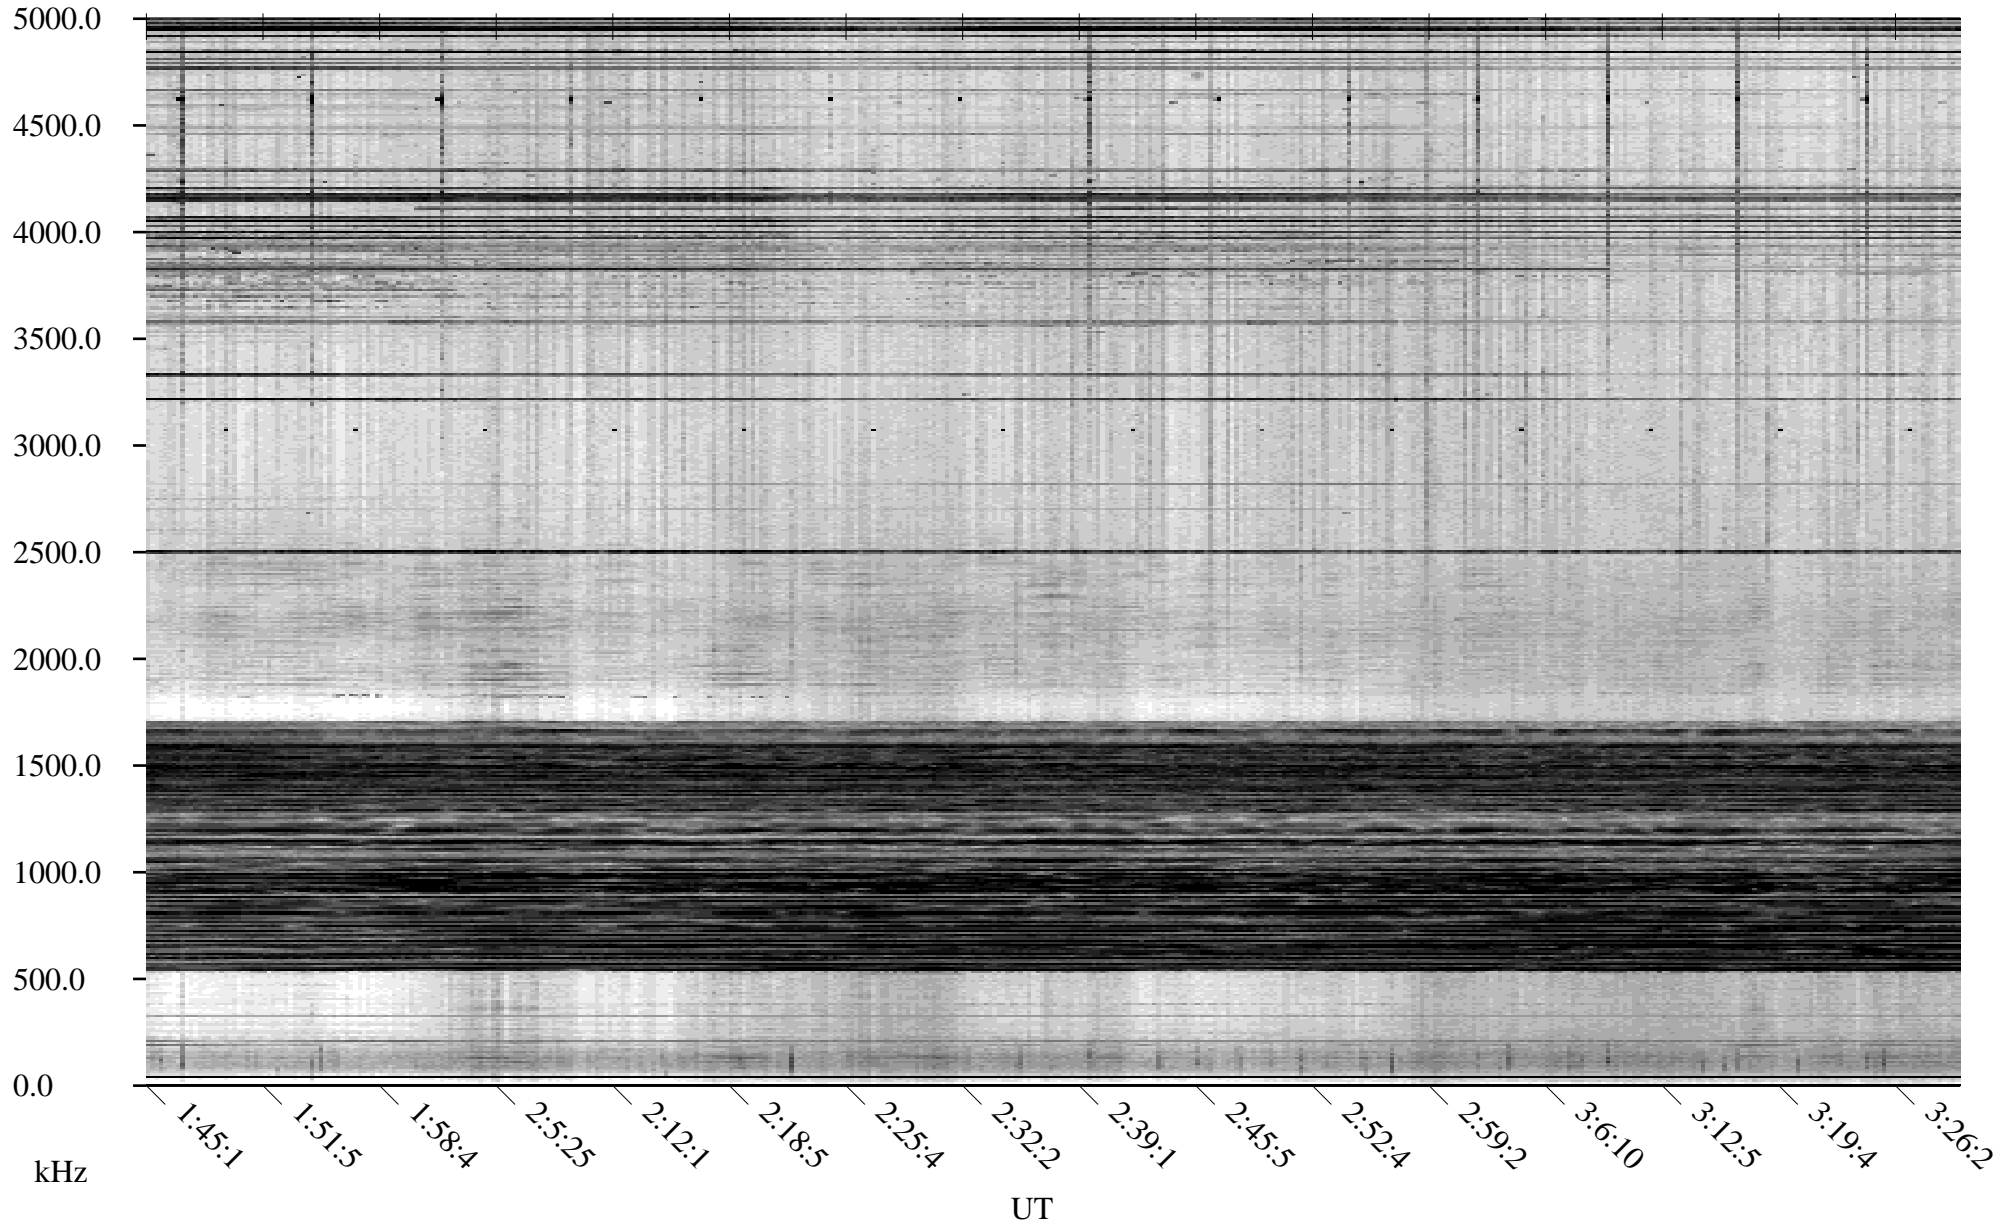

# CHU09-27-21.dat.channel.1

Linear Scale    Black = -100    White = -500

detail

# CHU09-27-21.dat.channel.1

Linear Scale    Black = -100    White = -500

detail

Page 3

# CHU09-27-21.dat.channel.1

Linear Scale    Black = -100    White = -500

detail

Page 4