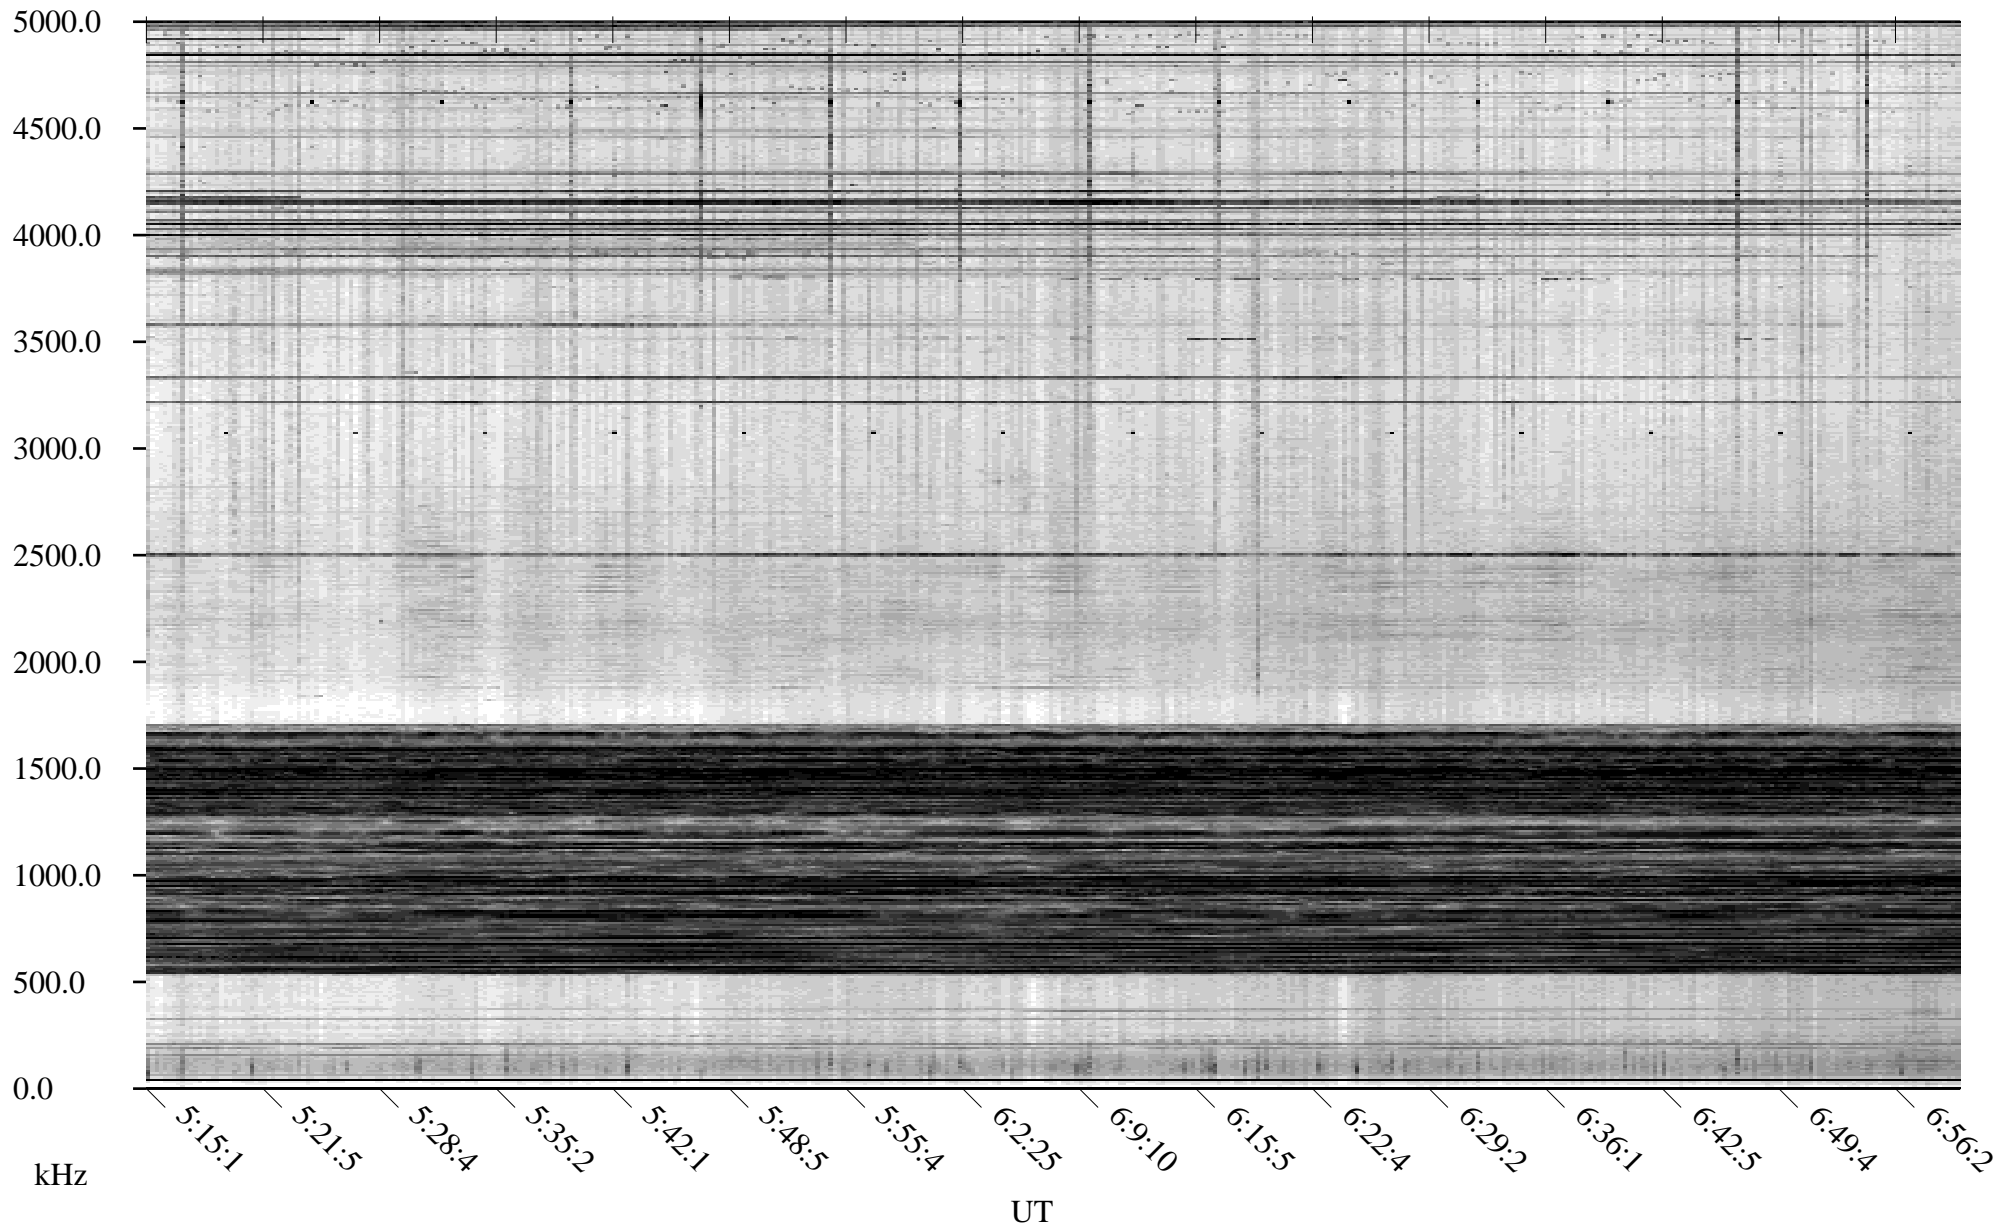

# CHU09-27-21.dat.channel.1

Linear Scale    Black = -100    White = -500

detail

# CHU09-27-21.dat.channel.1

Linear Scale    Black = -100    White = -500

detail

Page 3

# CHU09-27-21.dat.channel.1

Linear Scale    Black = -100    White = -500

detail

Page 4