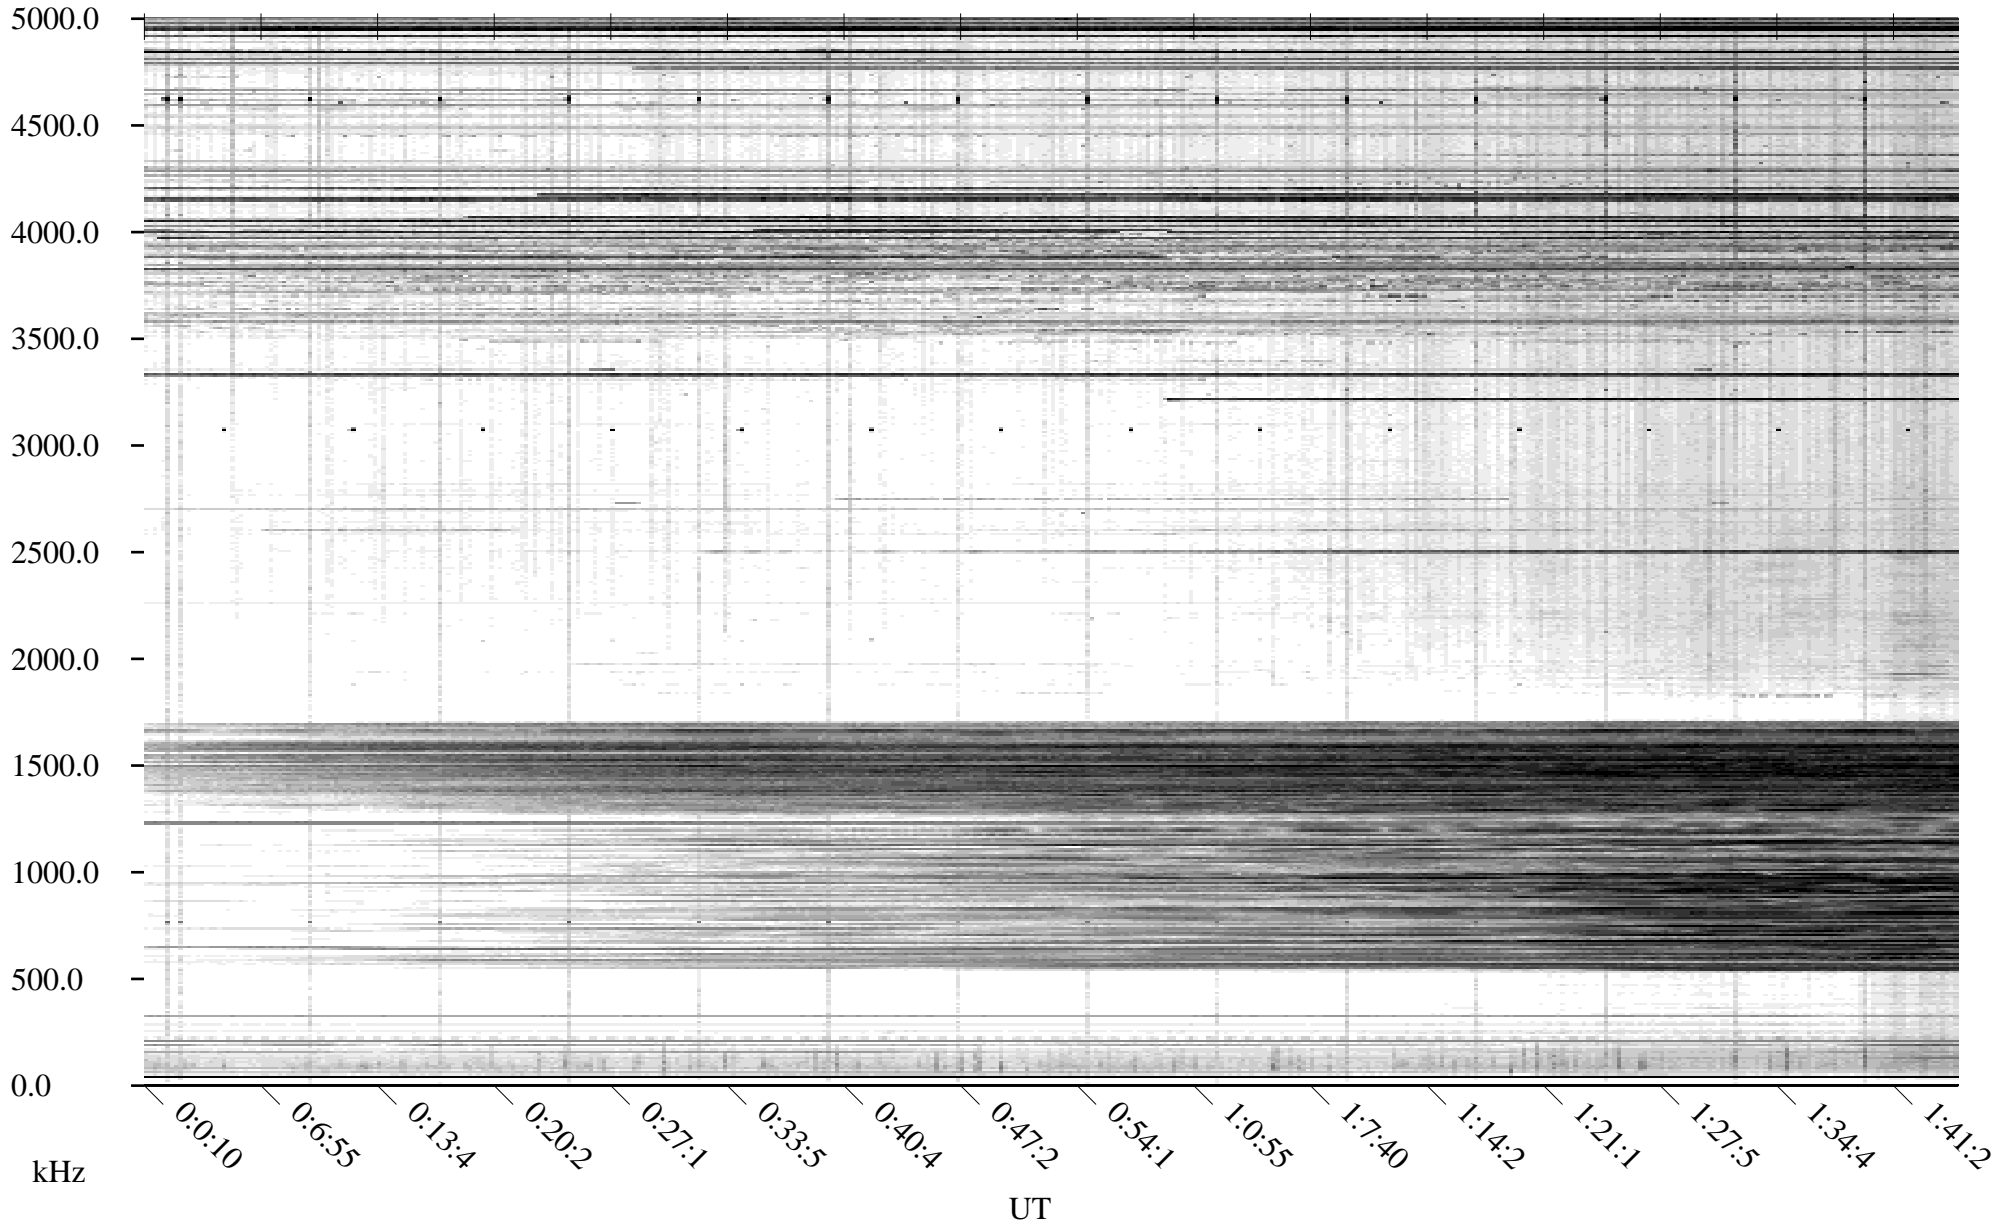

# CHU09-27-21.dat.channel.1

Linear Scale    Black = -100    White = -500

detail

# CHU09-27-21.dat.channel.1

Linear Scale    Black = -100    White = -500

detail

Page 3

# CHU09-27-21.dat.channel.1

Linear Scale    Black = -100    White = -500

detail

Page 4