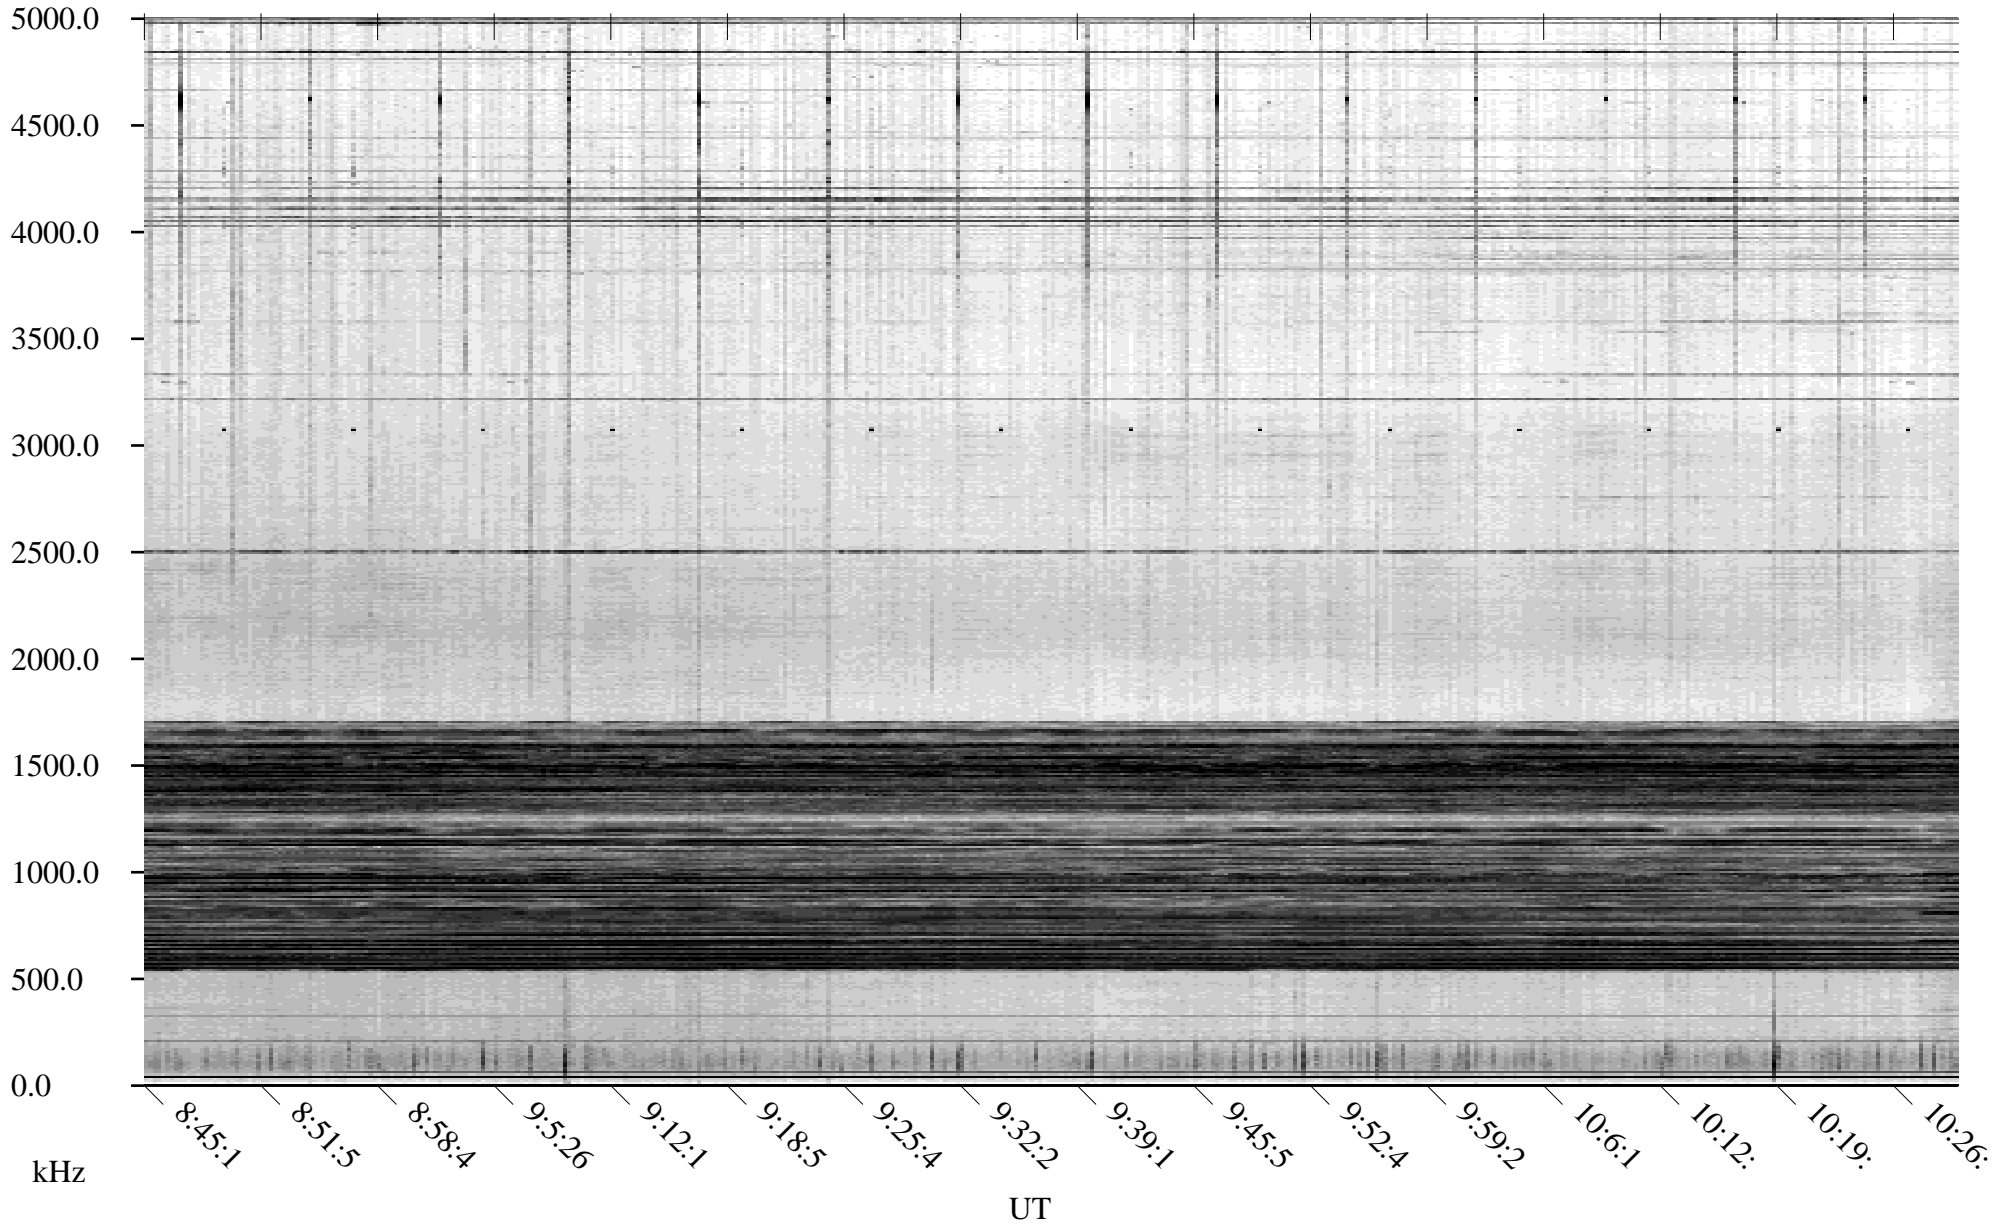

# CHU09-28-21.dat.channel.1

Linear Scale    Black = -100    White = -500

detail