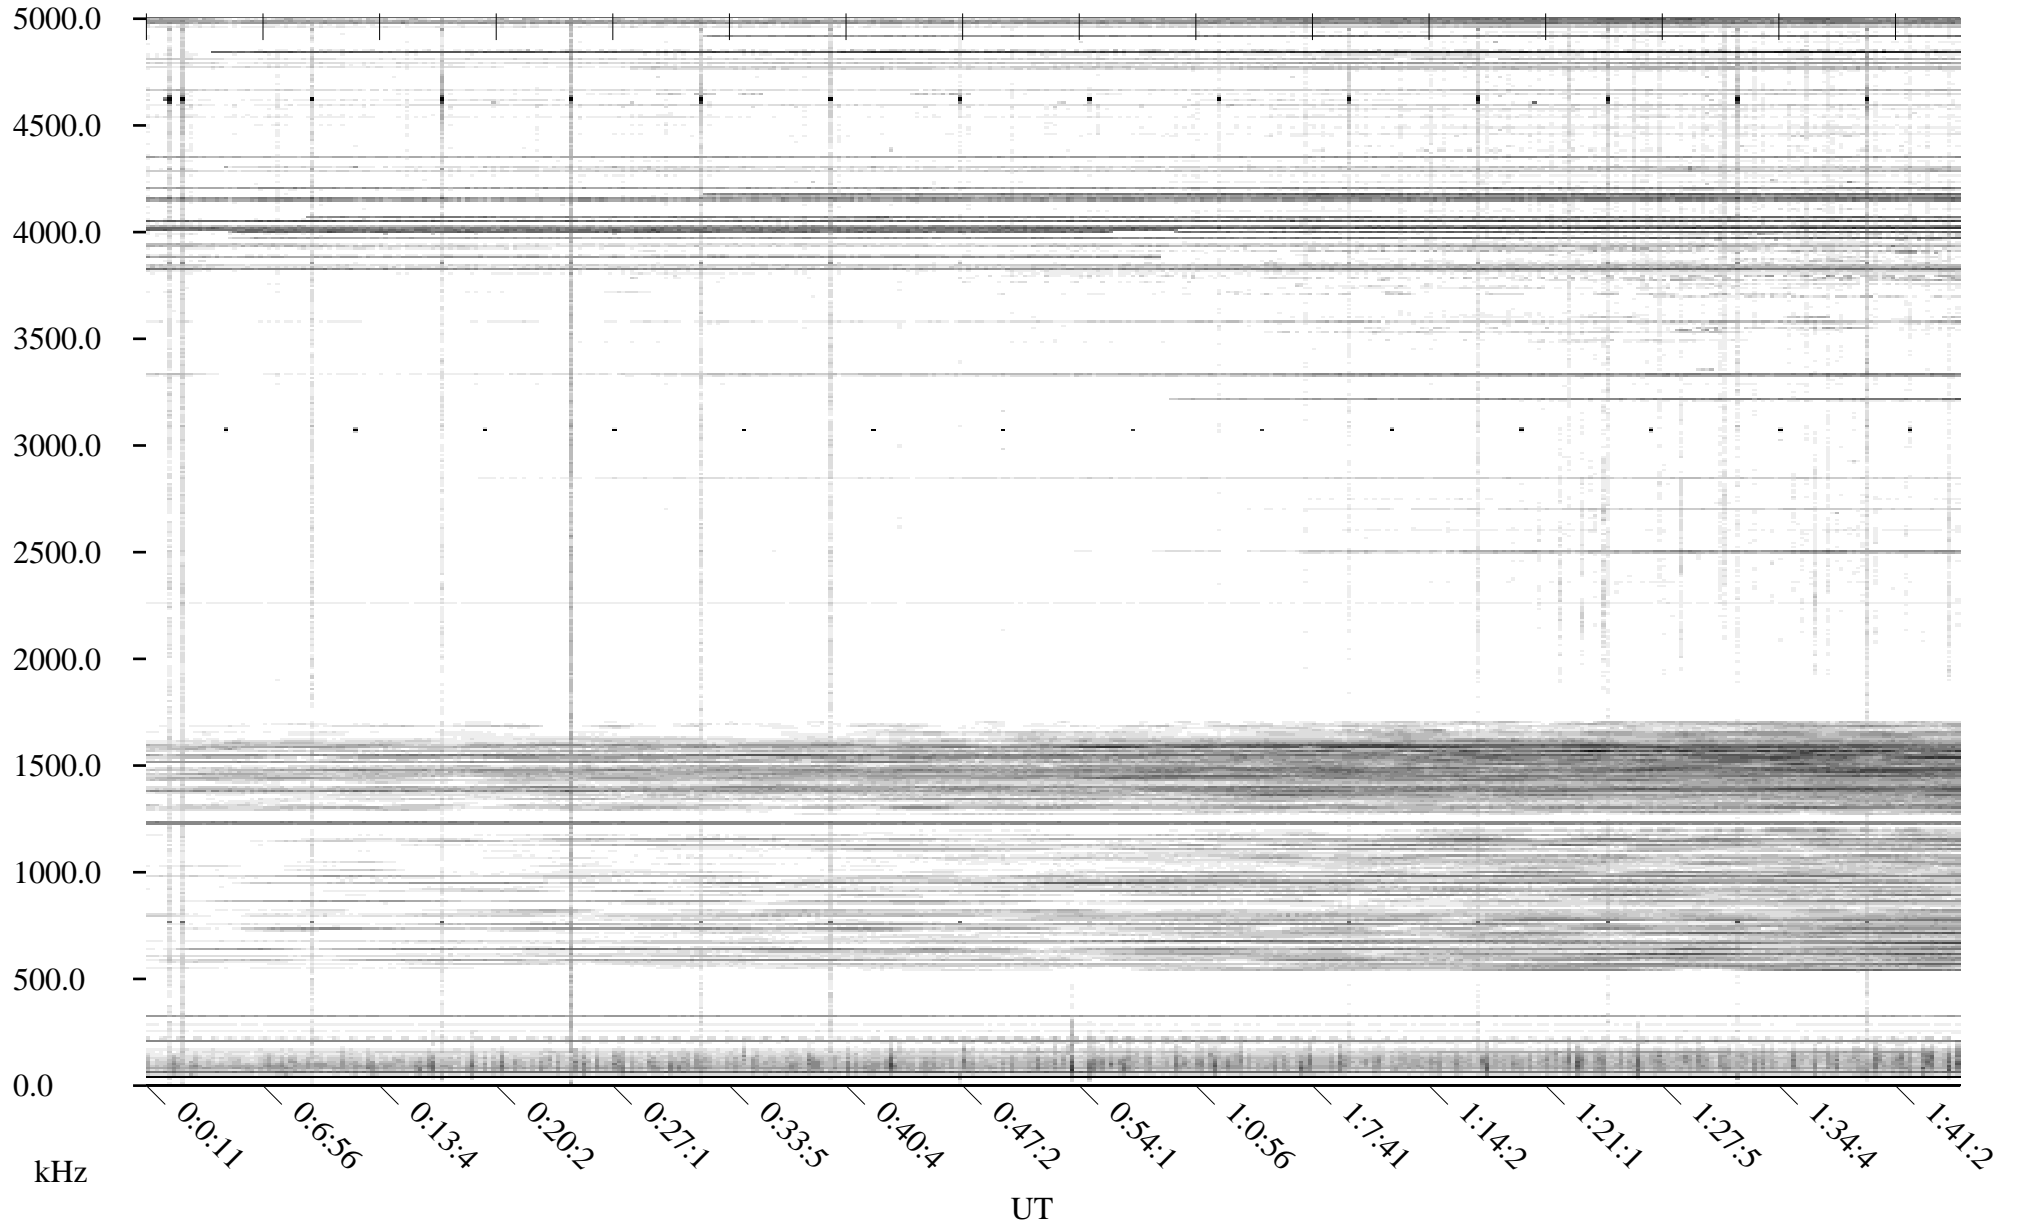

# CHU09-29-21.dat.channel.1

Linear Scale

Black = -100

White = -500

detail

Page 1

# CHU09-29-21.dat.channel.1

Linear Scale    Black = -100    White = -500

detail

Page 2

# CHU09-29-21.dat.channel.1

Linear Scale    Black = -100    White = -500

detail