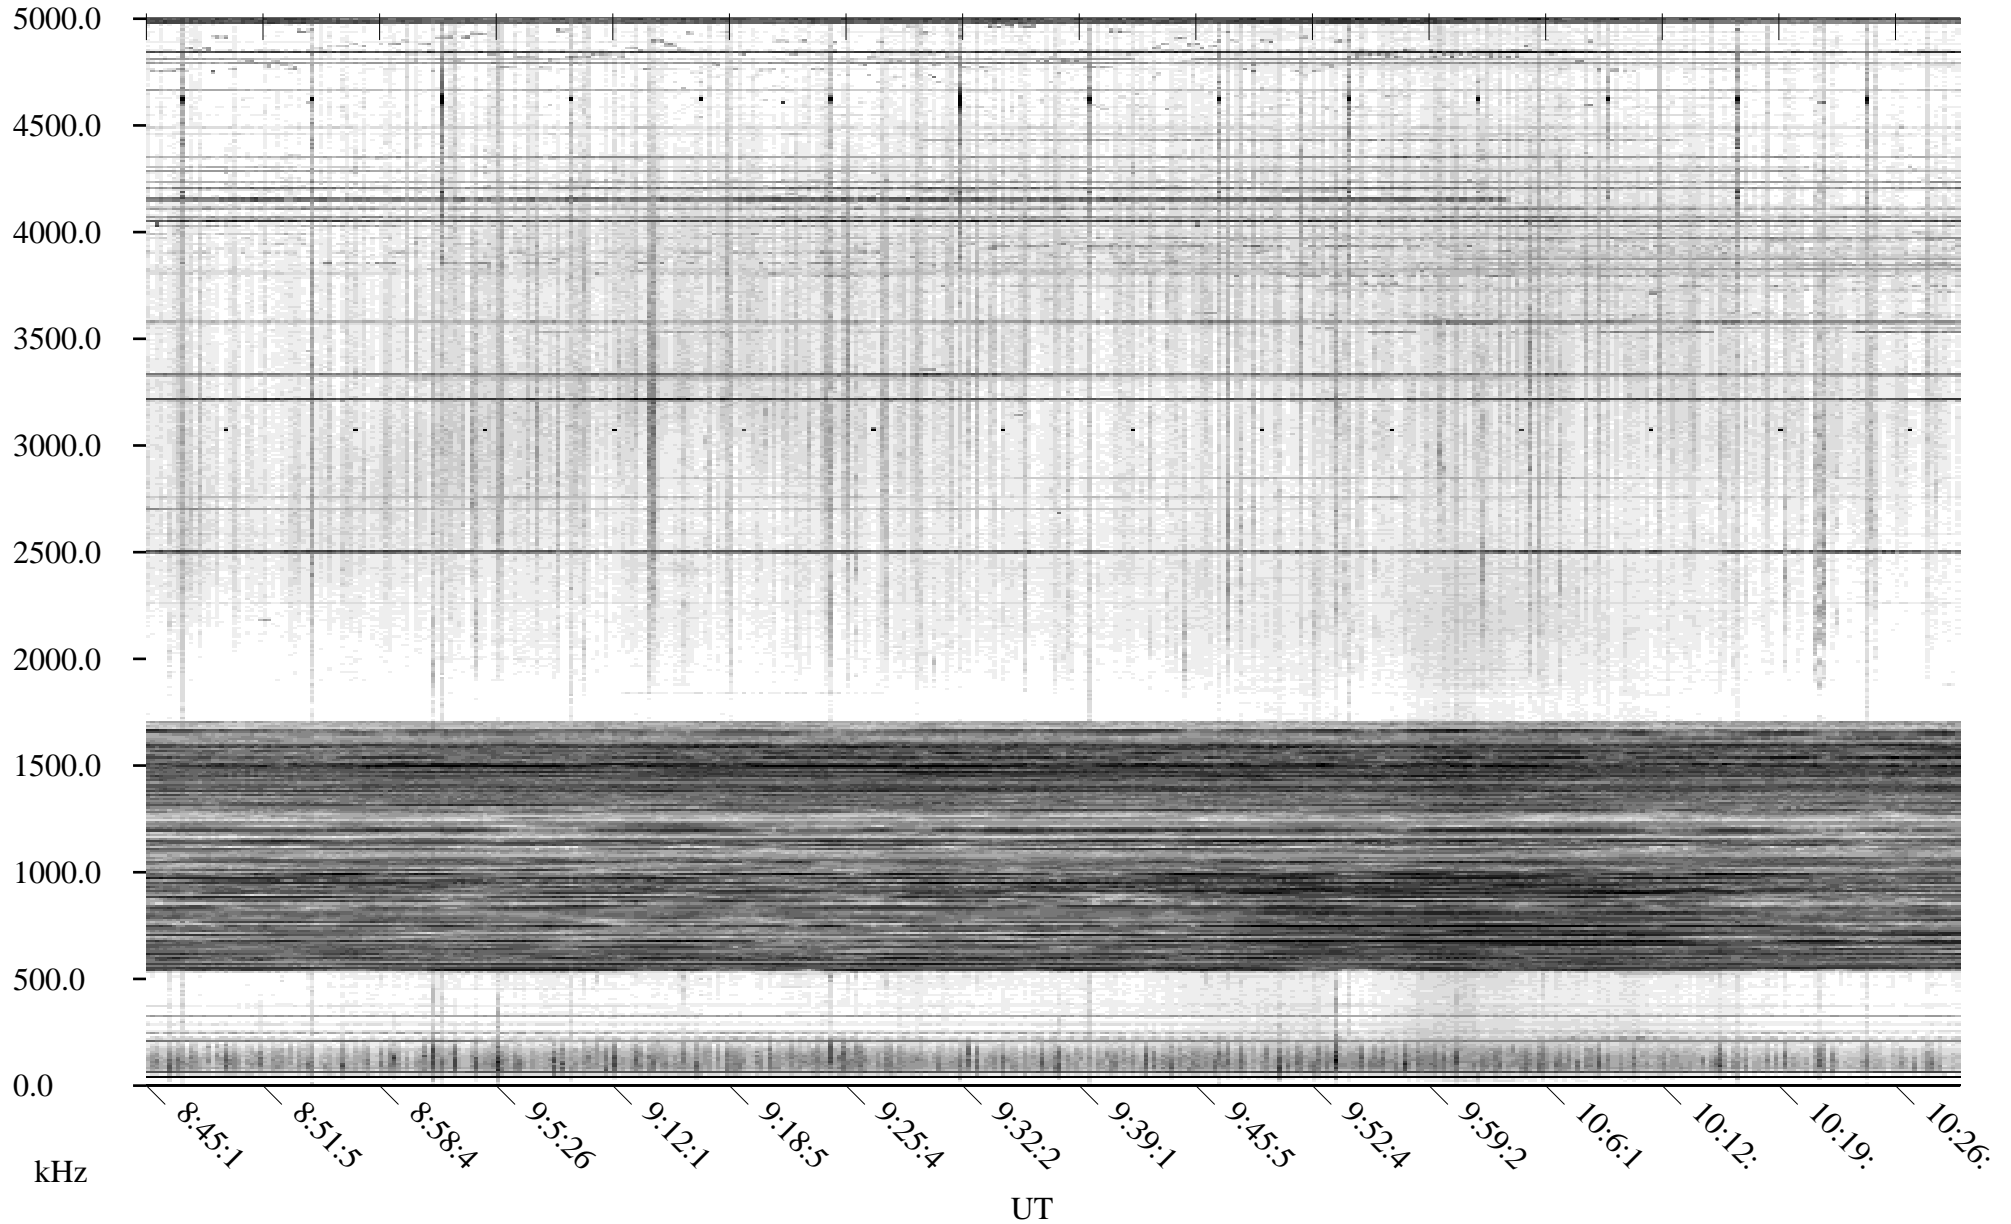

# CHU09-29-21.dat.channel.1

Linear Scale    Black = -100    White = -500

detail

# CHU09-29-21.dat.channel.1

Linear Scale    Black = -100    White = -500

detail

Page 5

# CHU09-29-21.dat.channel.1

Linear Scale    Black = -100    White = -500

detail

Page 7