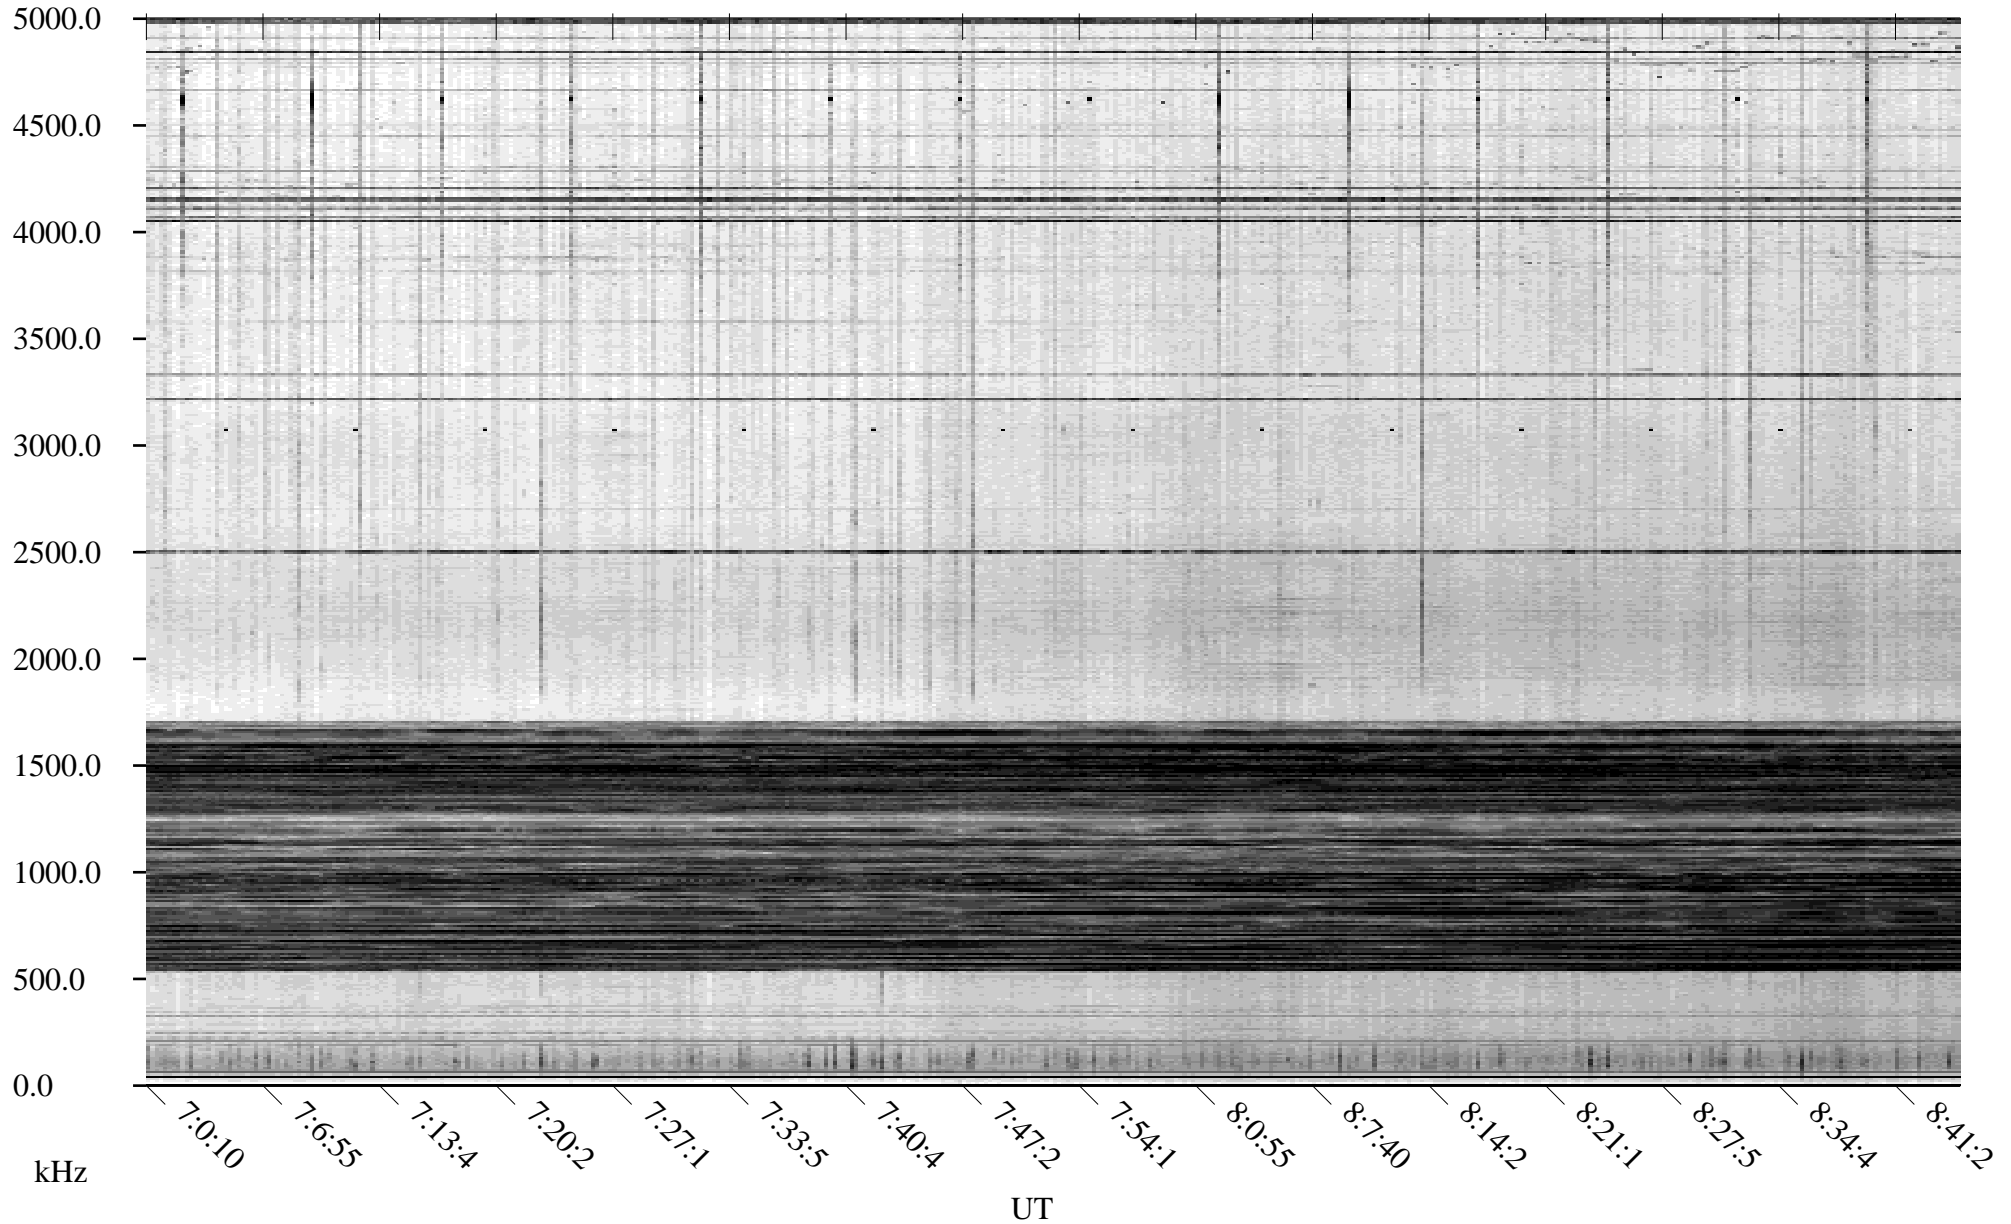

# CHU10-08-21.dat.channel.1

Linear Scale    Black = -100    White = -500

detail

# CHU10-08-21.dat.channel.1

Linear Scale    Black = -100    White = -500

detail

Page 4