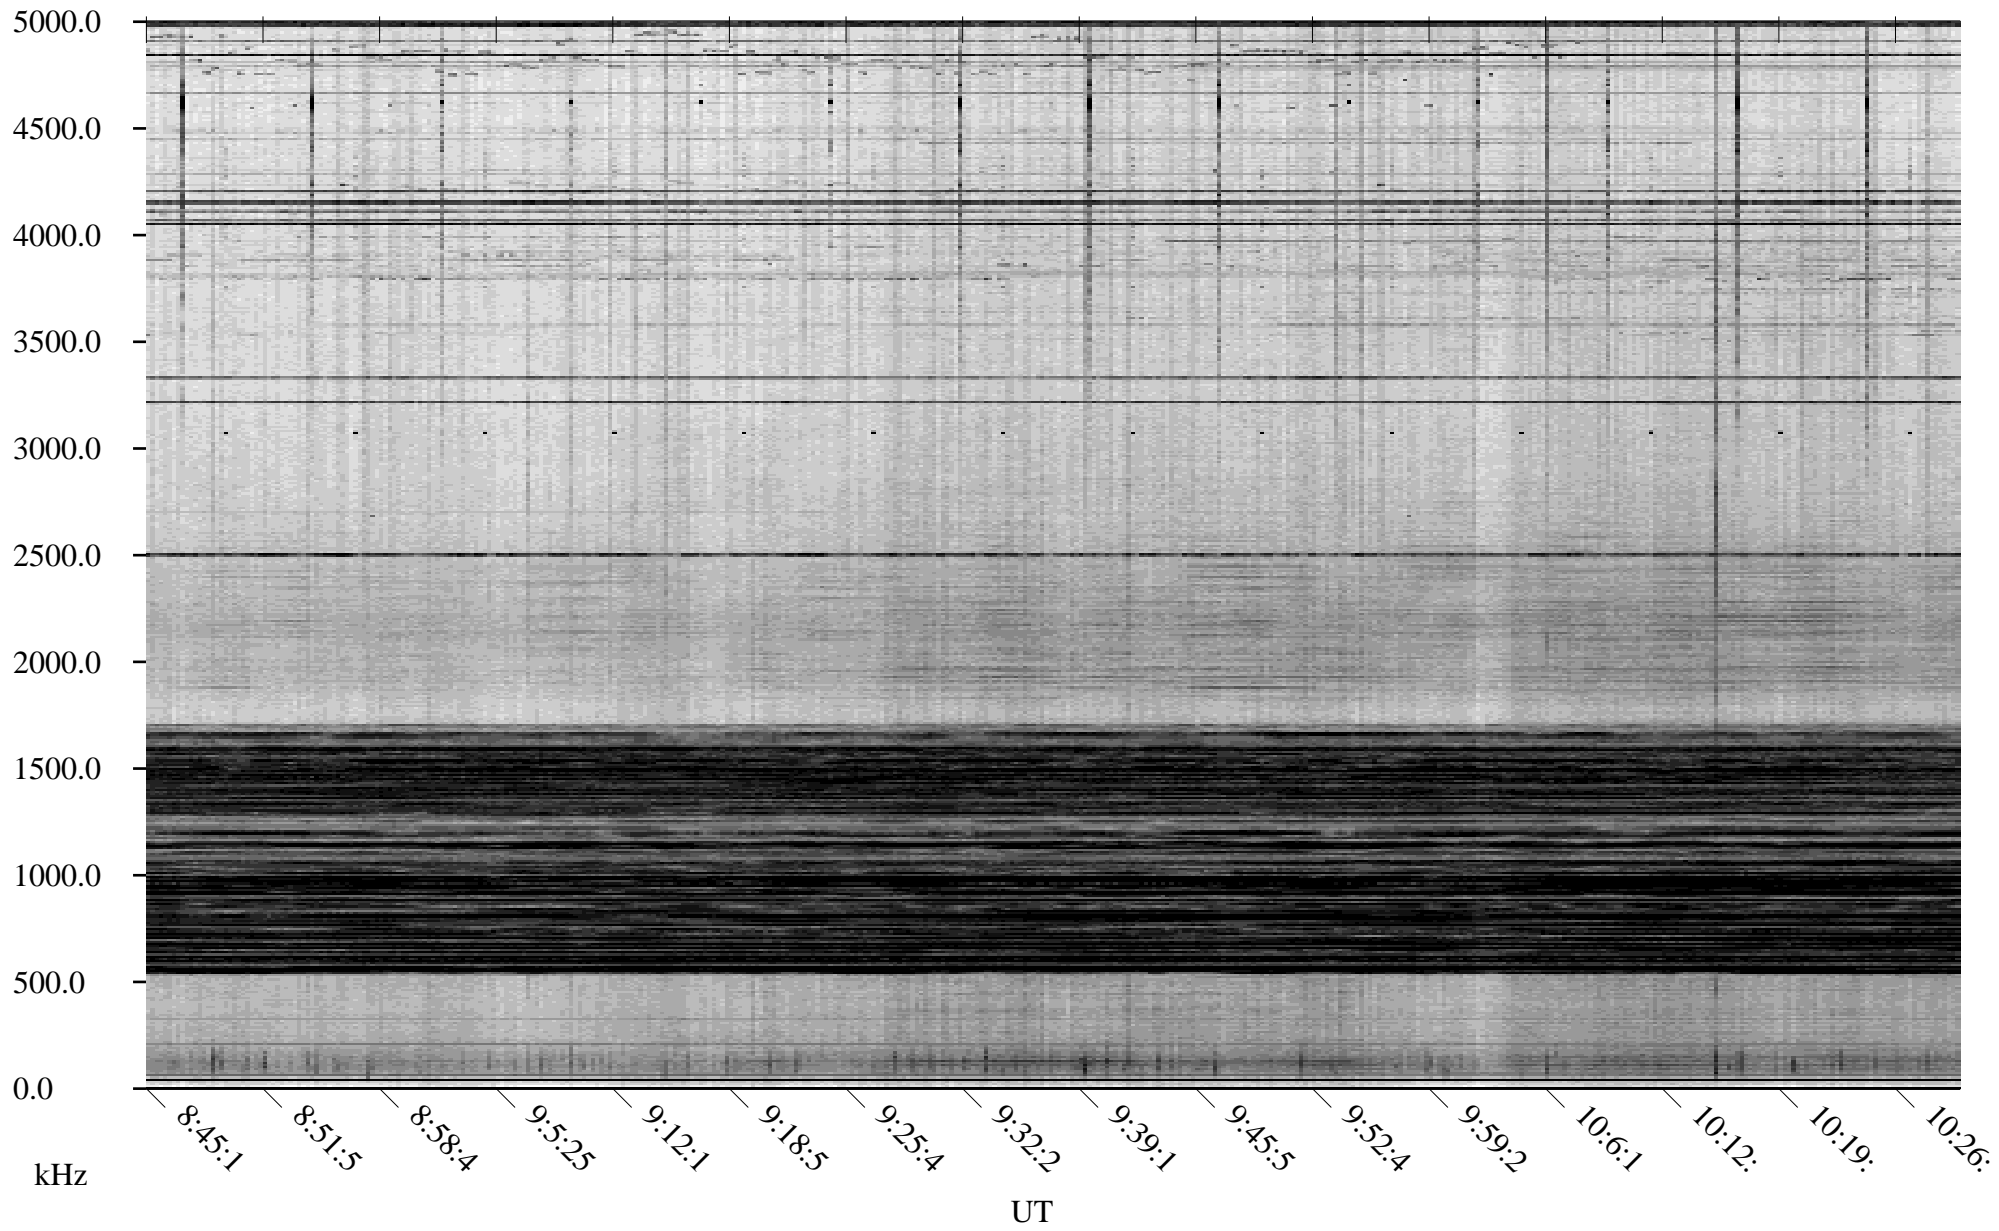

# CHU10-08-21.dat.channel.1

Linear Scale    Black = -100    White = -500

detail

Page 4

# CHU10-08-21.dat.channel.1

Linear Scale    Black = -100    White = -500

detail

# CHU10-08-21.dat.channel.1

Linear Scale    Black = -100    White = -500

detail

Page 7