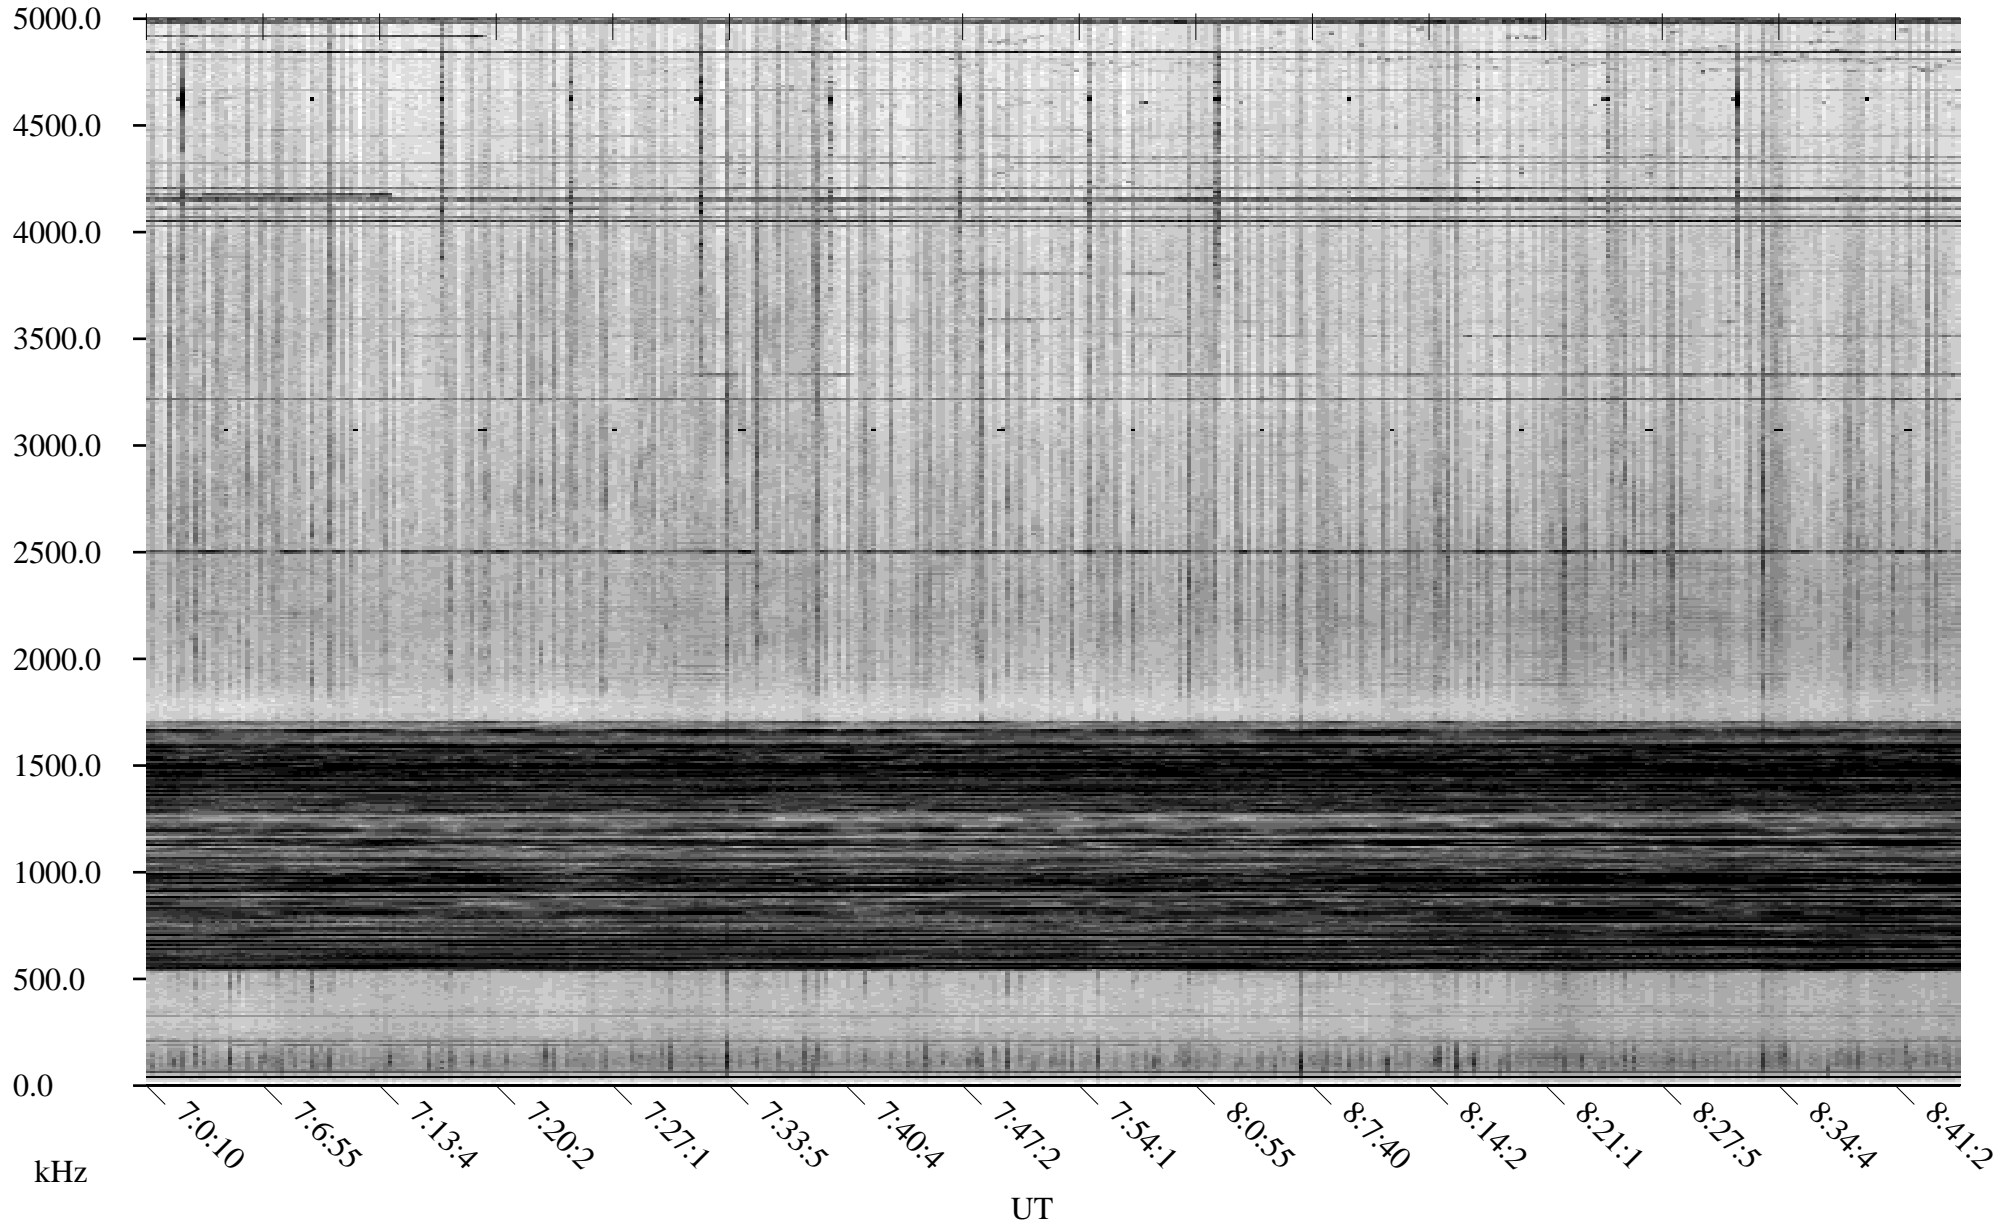

# CHU10-09-21.dat.channel.1

Linear Scale    Black = -100    White = -500

detail

# CHU10-09-21.dat.channel.1

Linear Scale    Black = -100    White = -500

detail

Page 5