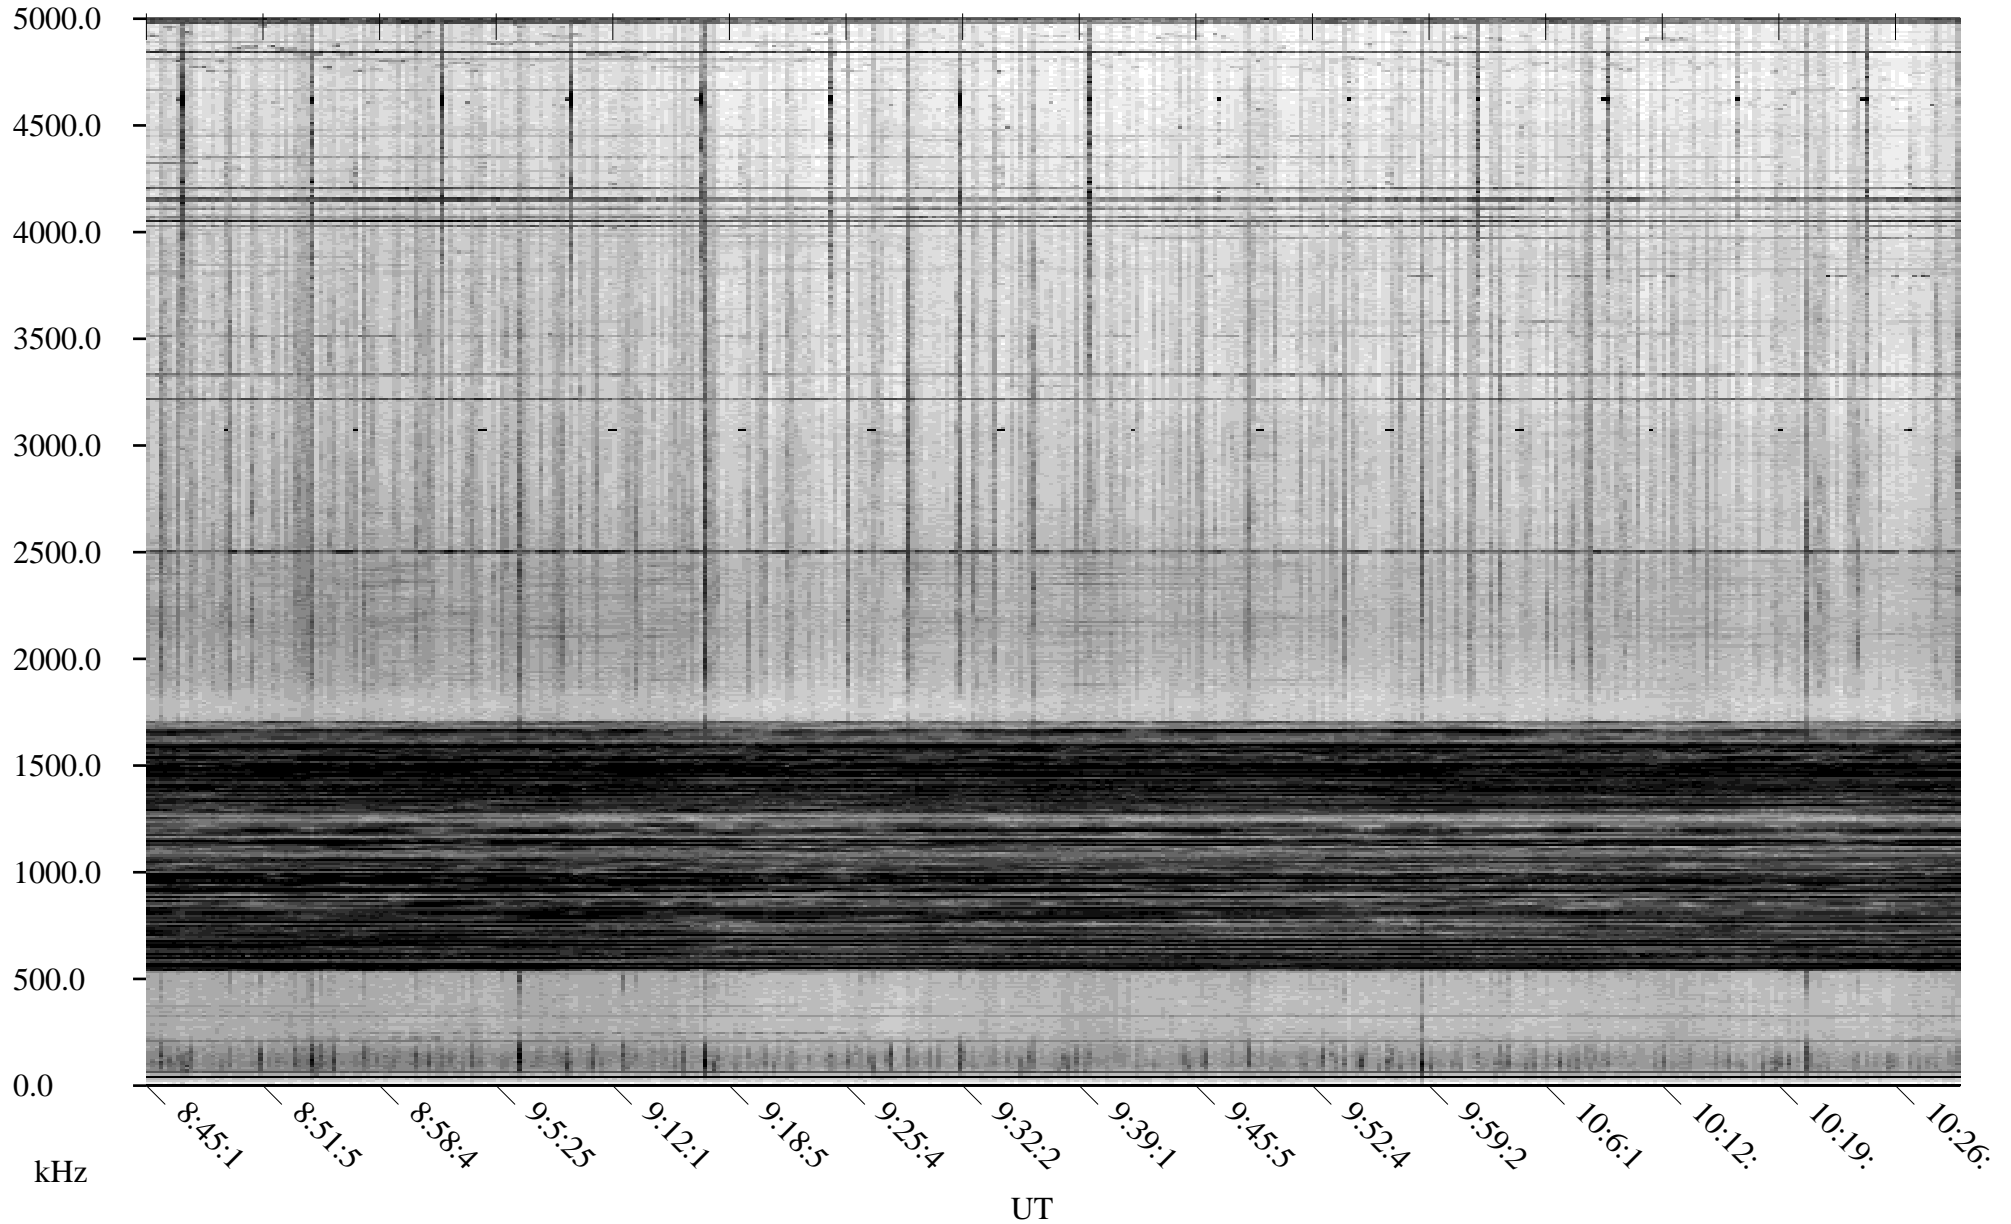

# CHU10-09-21.dat.channel.1

Linear Scale    Black = -100    White = -500

detail

# CHU10-09-21.dat.channel.1

Linear Scale    Black = -100    White = -500

detail

Page 5