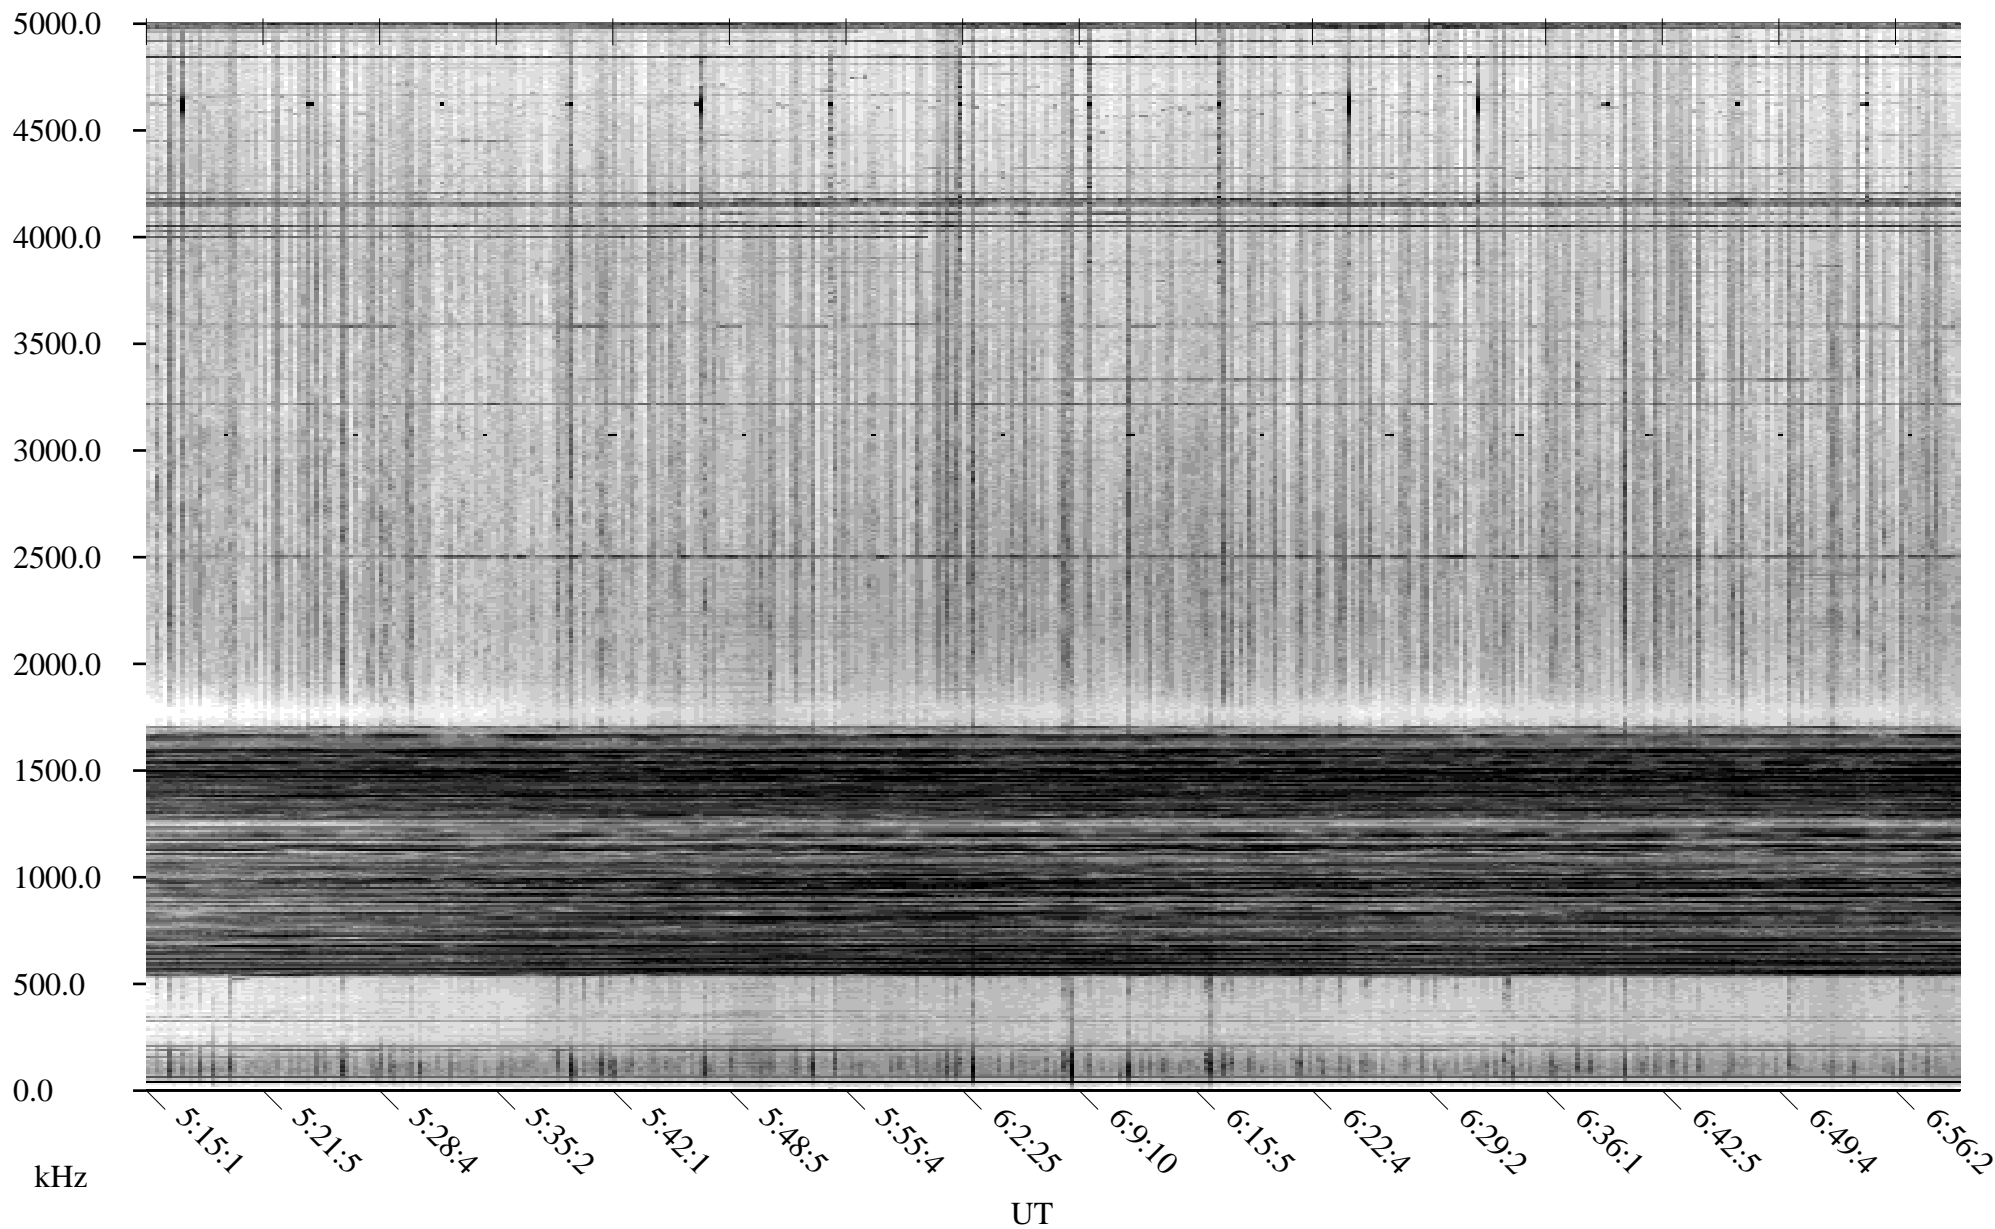

# CHU10-09-21.dat.channel.1

Linear Scale    Black = -100    White = -500

detail

Page 1

# CHU10-09-21.dat.channel.1

Linear Scale    Black = -100    White = -500

detail

Page 2

# CHU10-09-21.dat.channel.1

Linear Scale    Black = -100    White = -500

detail