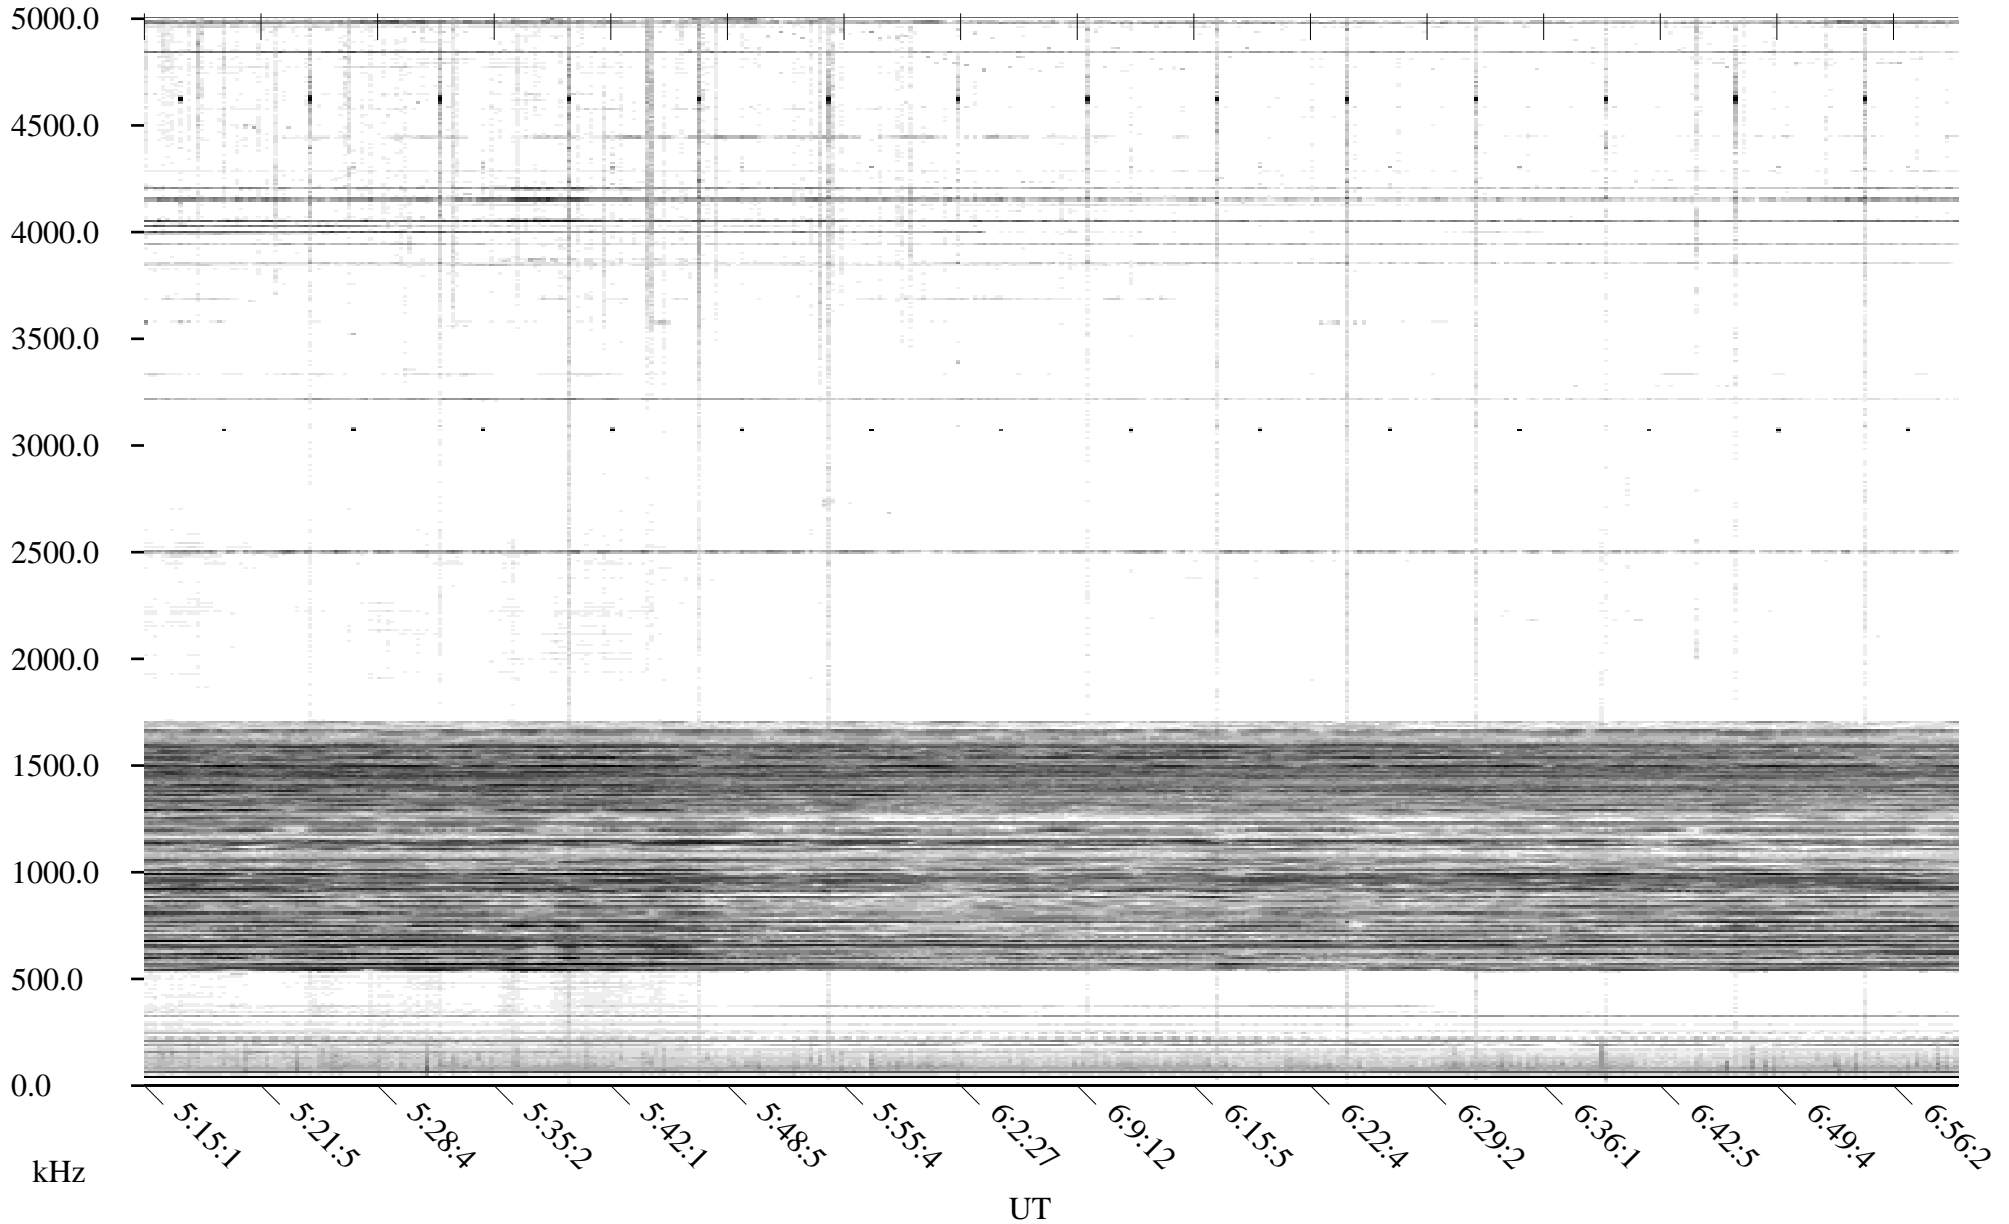

CHU10-14-21.dat.channel.1

Linear Scale

Black = -100

White = -500

detail

Page 1

CHU10-14-21.dat.channel.1

Linear Scale Black = -100 White = -500

detail

CHU10-14-21.dat.channel.1

Linear Scale

Black = -100

White = -500

detail

Page 3

CHU10-14-21.dat.channel.1

Linear Scale

Black = -100

White = -500

detail

Page 4

CHU10-14-21.dat.channel.1

Linear Scale

Black = -100

White = -500

detail

Page 5

CHU10-14-21.dat.channel.1

Linear Scale Black = -100 White = -500

detail

CHU10-14-21.dat.channel.1

Linear Scale Black = -100 White = -500