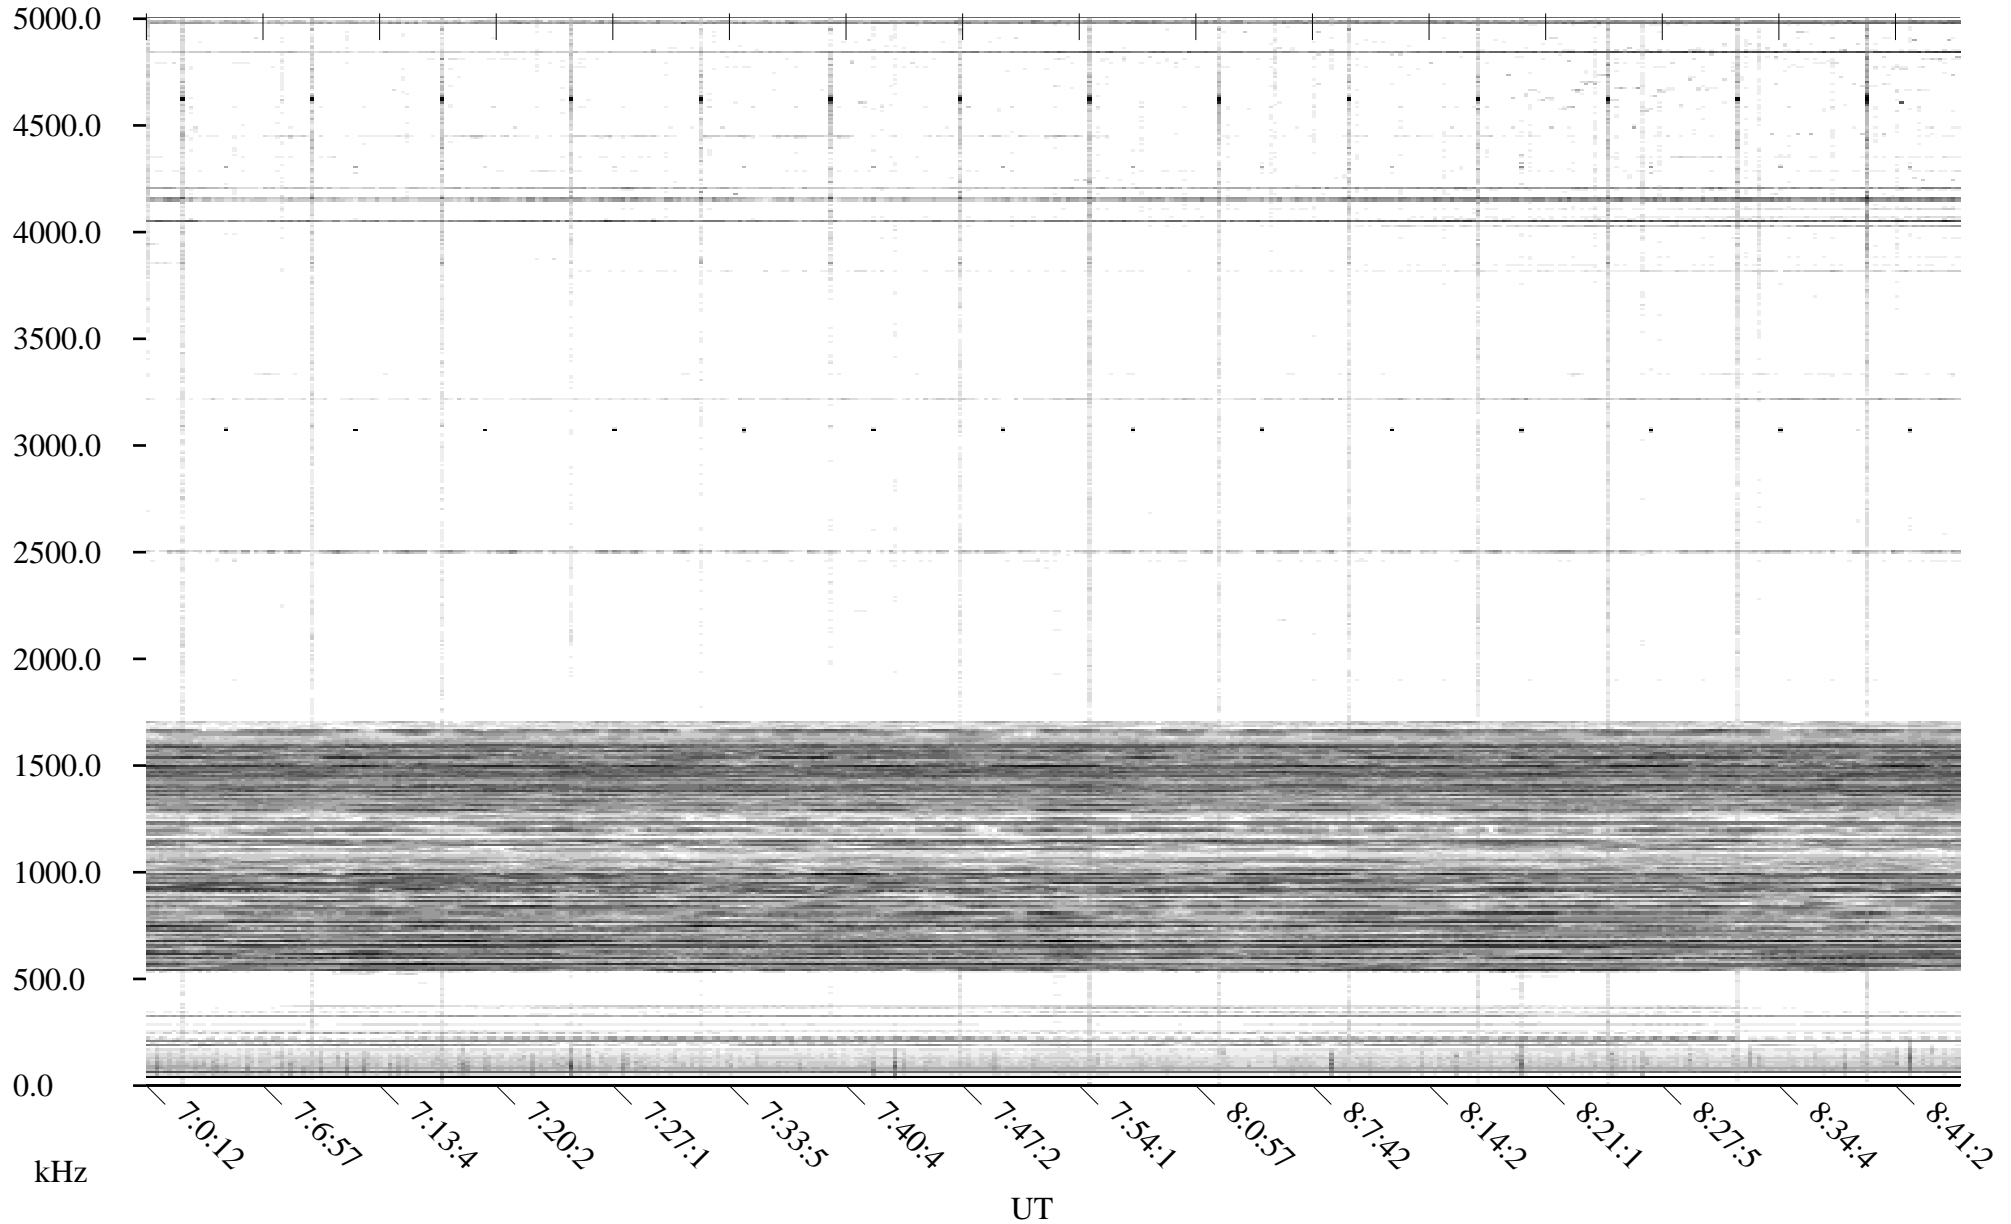

CHU10-14-21.dat.channel.1

Linear Scale

Black = -100

White = -500

detail

Page 1

CHU10-14-21.dat.channel.1

Linear Scale Black = -100 White = -500

detail

CHU10-14-21.dat.channel.1

Linear Scale

Black = -100

White = -500

detail

Page 3

CHU10-14-21.dat.channel.1

Linear Scale

Black = -100

White = -500

detail

Page 4

CHU10-14-21.dat.channel.1

Linear Scale

Black = -100

White = -500

detail

Page 5

CHU10-14-21.dat.channel.1

Linear Scale Black = -100 White = -500

detail

CHU10-14-21.dat.channel.1

Linear Scale Black = -100 White = -500