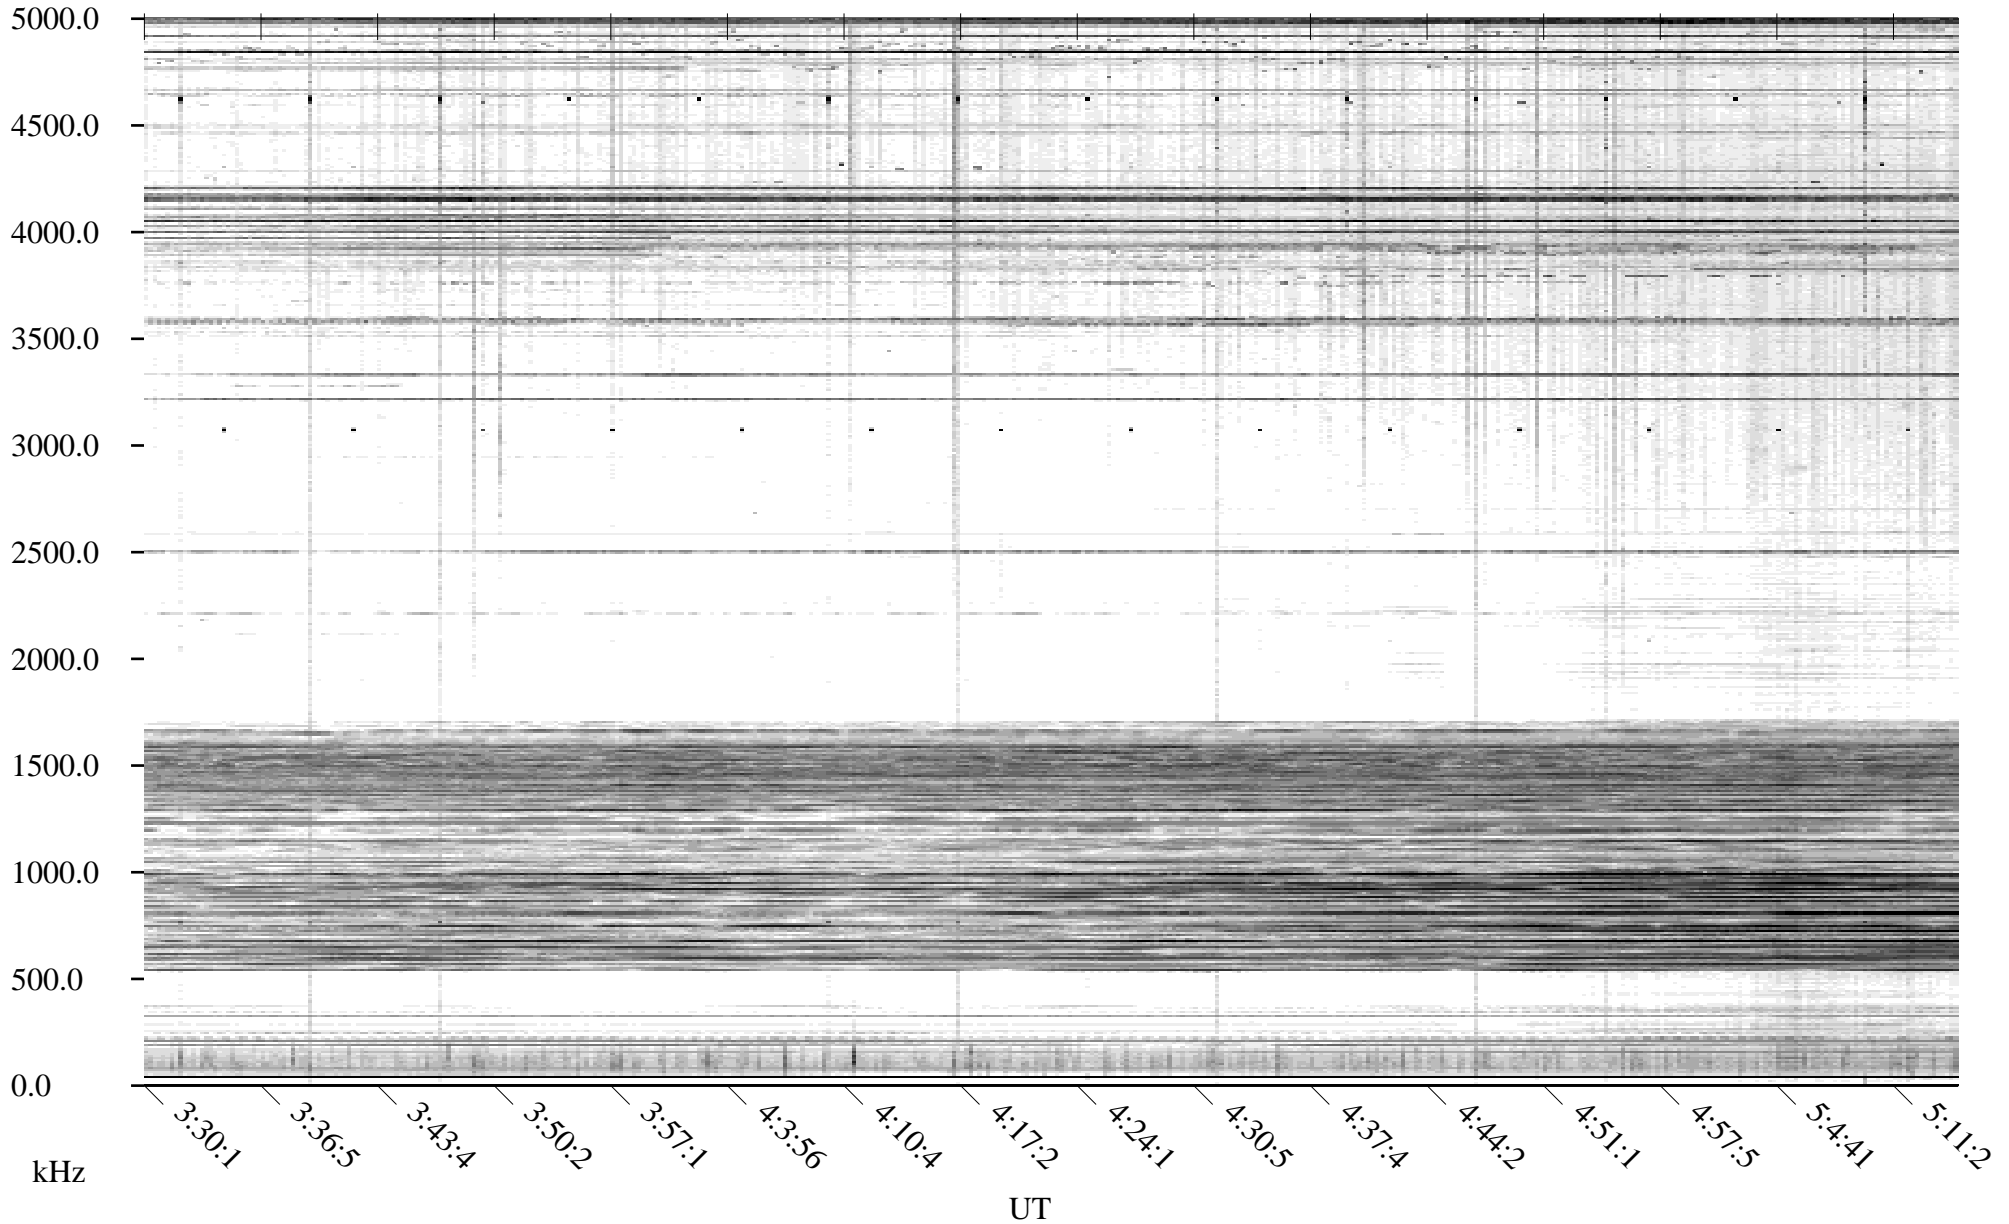

CHU10-16-21.dat.channel.1

Linear Scale Black = -100 White = -500

detail

Page 1

CHU10-16-21.dat.channel.1

Linear Scale Black = -100 White = -500

detail

Page 2

CHU10-16-21.dat.channel.1

Linear Scale Black = -100 White = -500

detail

CHU10-16-21.dat.channel.1

Linear Scale Black = -100 White = -500

detail

CHU10-16-21.dat.channel.1

Linear Scale Black = -100 White = -500

detail

CHU10-16-21.dat.channel.1

Linear Scale Black = -100 White = -500

detail

CHU10-16-21.dat.channel.1

Linear Scale Black = -100 White = -500

detail