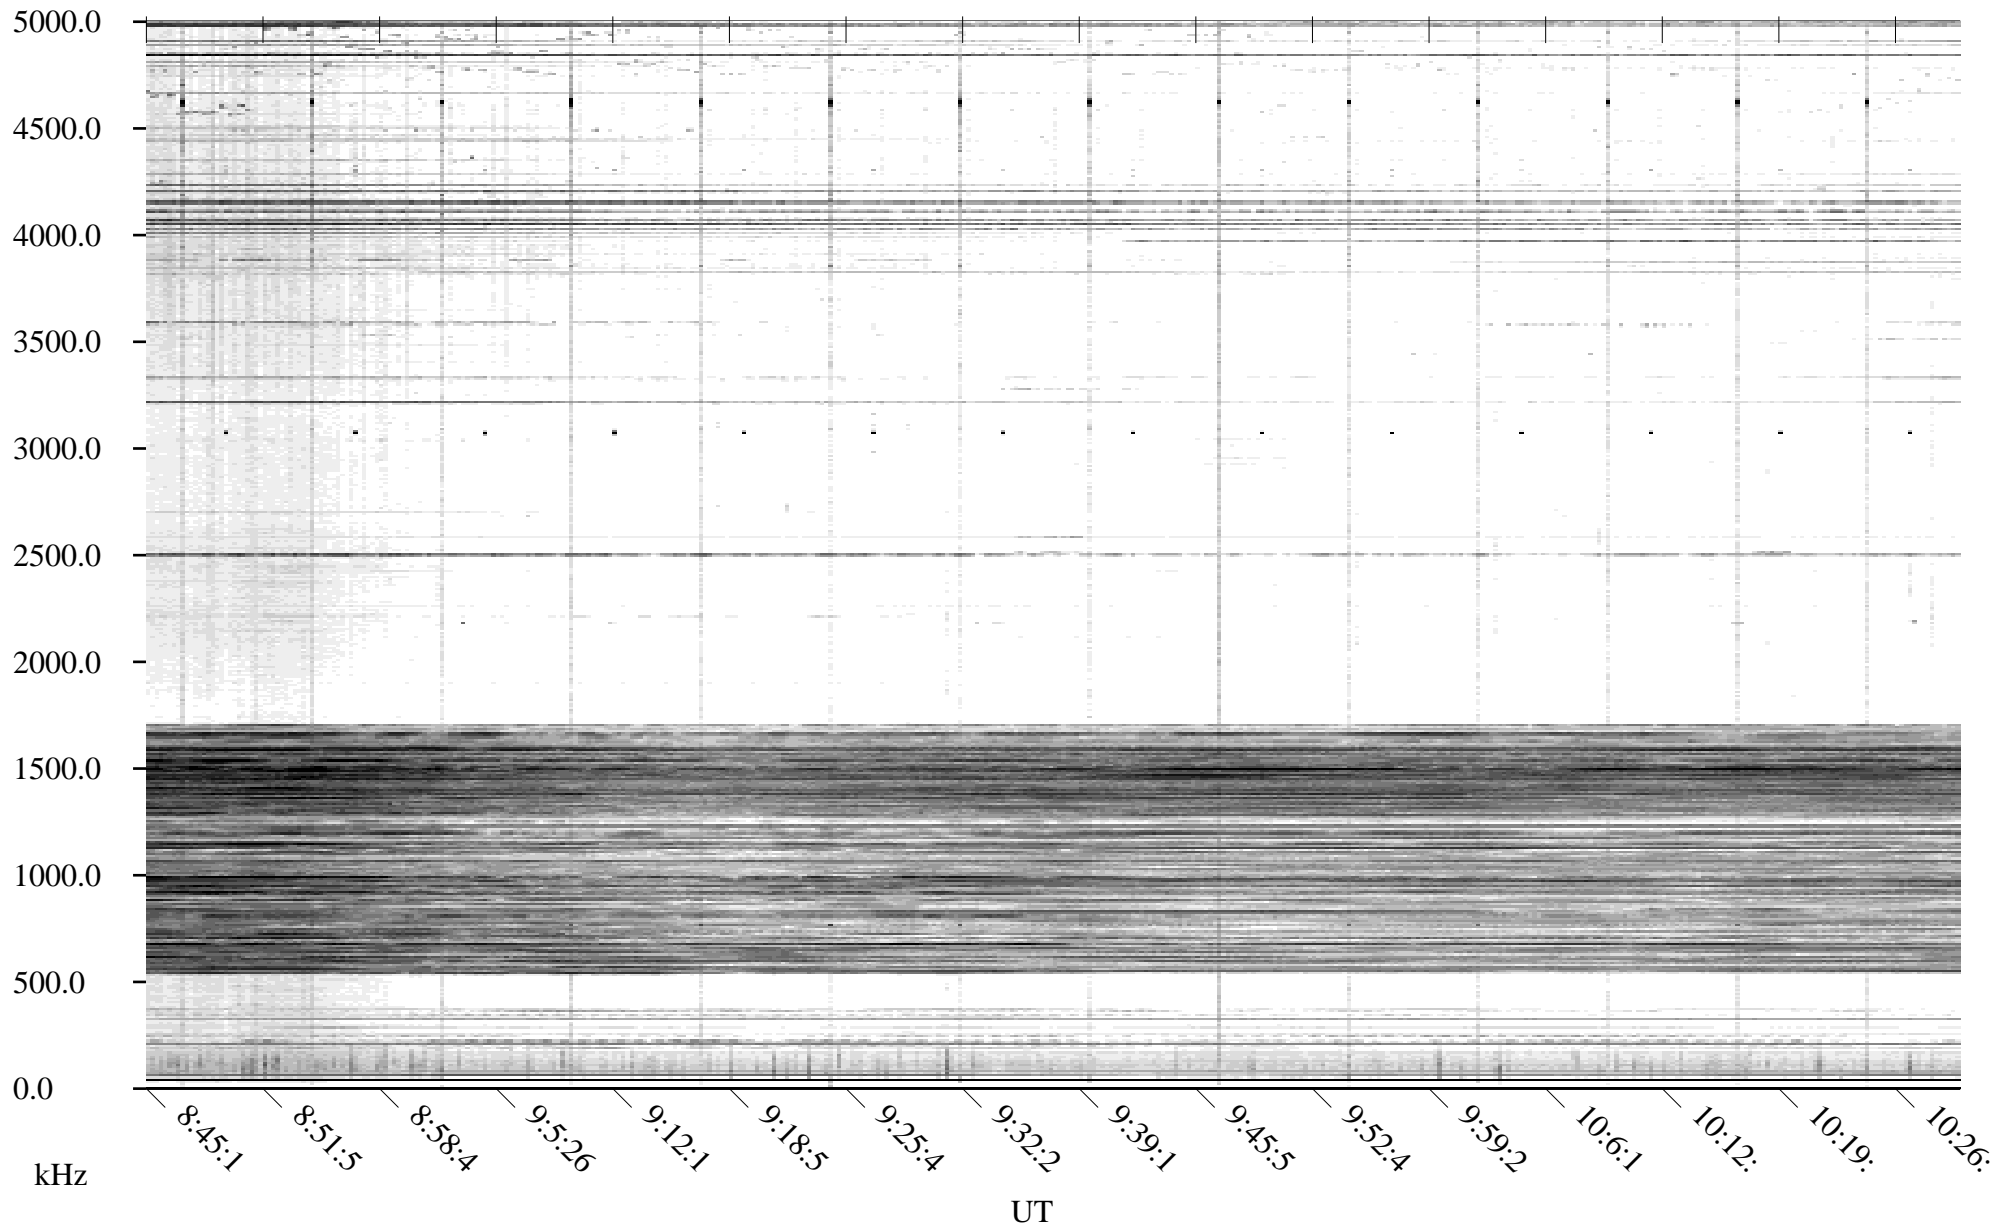

CHU10-16-21.dat.channel.1

Linear Scale Black = -100 White = -500

detail

Page 1

CHU10-16-21.dat.channel.1

Linear Scale Black = -100 White = -500

detail

Page 2

CHU10-16-21.dat.channel.1

Linear Scale Black = -100 White = -500

detail

CHU10-16-21.dat.channel.1

Linear Scale Black = -100 White = -500

detail

CHU10-16-21.dat.channel.1

Linear Scale Black = -100 White = -500

detail

CHU10-16-21.dat.channel.1

Linear Scale Black = -100 White = -500

detail

CHU10-16-21.dat.channel.1

Linear Scale Black = -100 White = -500

detail