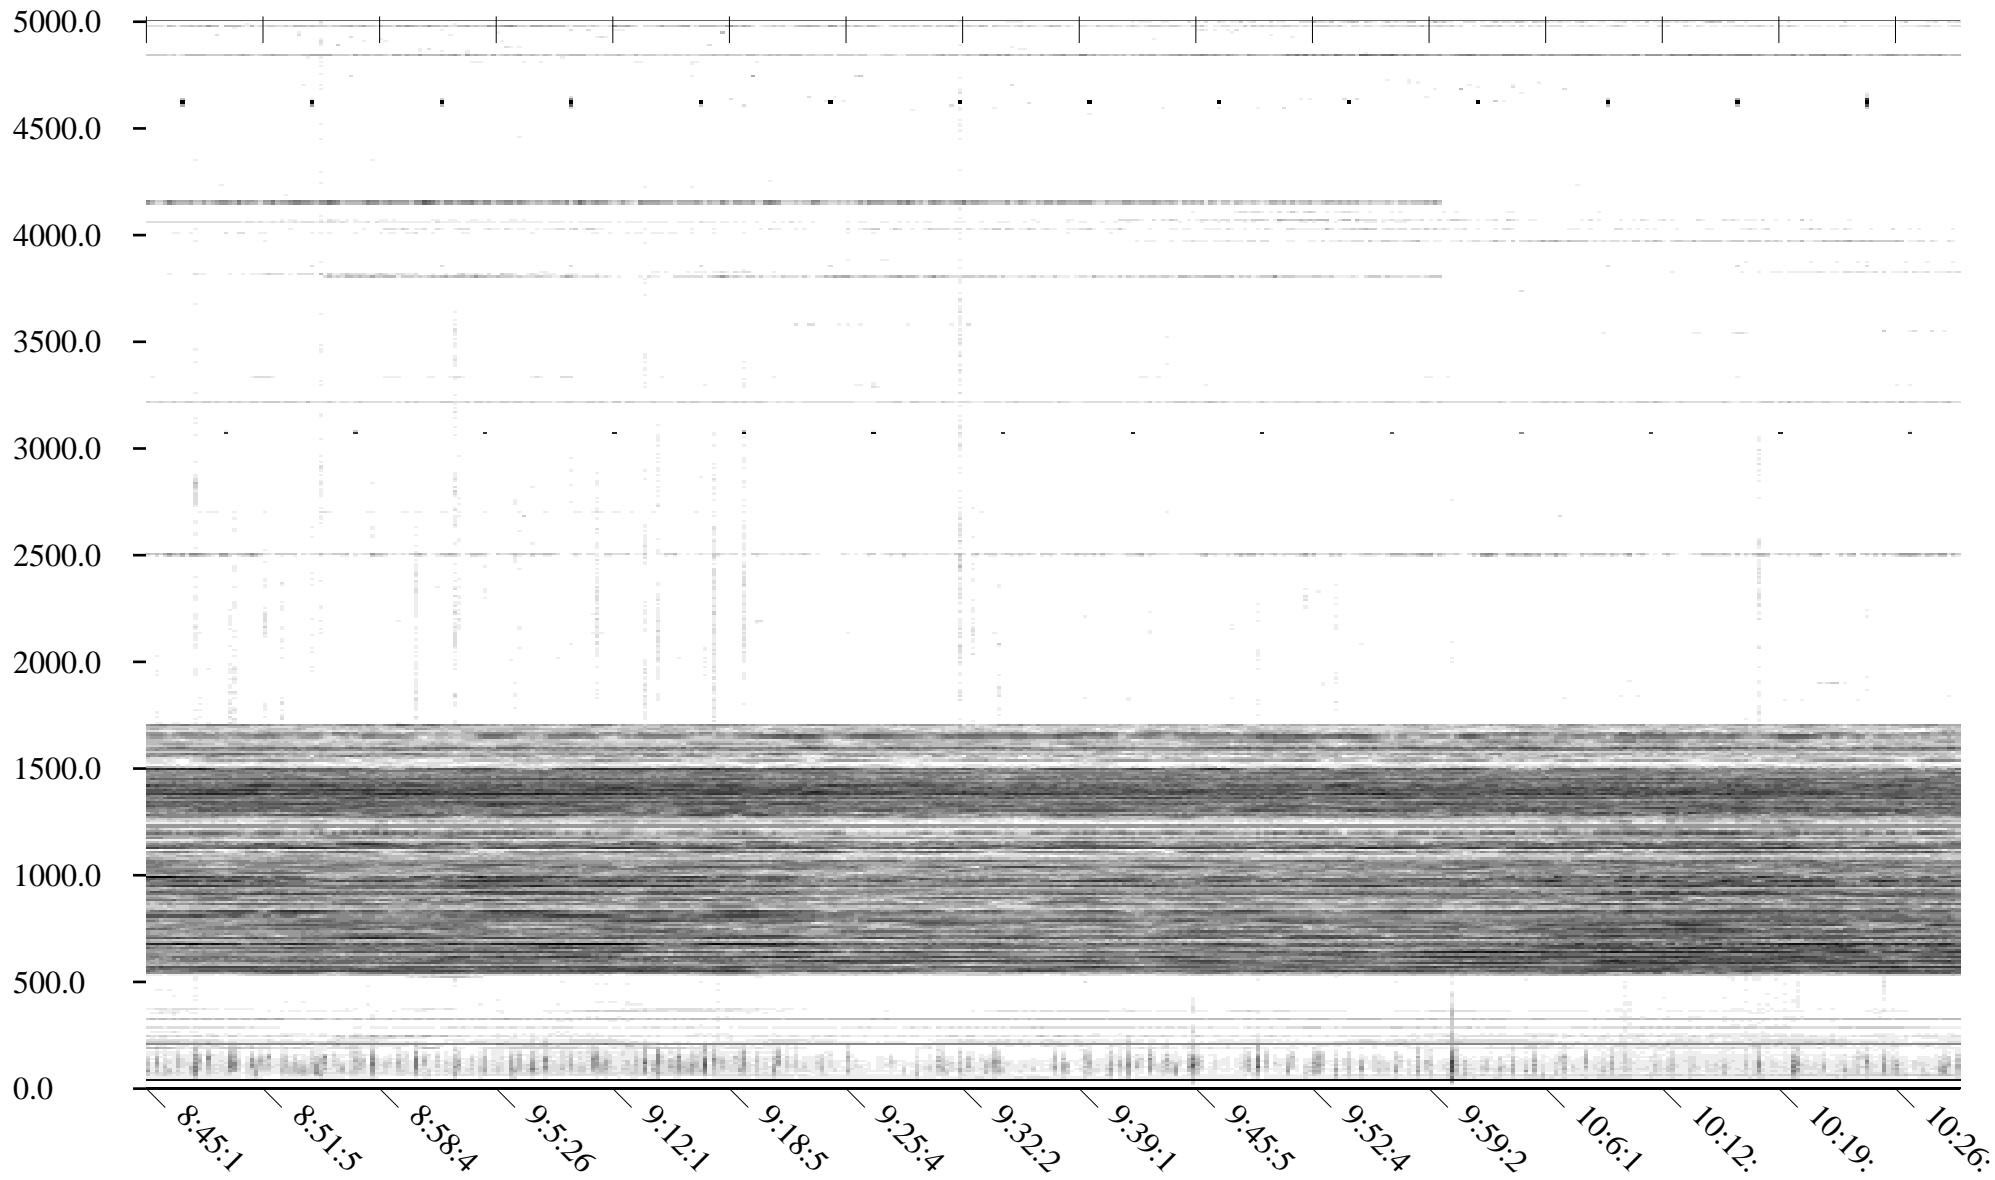

CHU10-21-20.dat.channel.0

Linear Scale Black = 0 White = -400

CHU10-21-20.dat.channel.0

Linear Scale Black = 0 White = -400

Page 2

CHU10-21-20.dat.channel.0

Linear Scale Black = 0 White = -400

Page 3

CHU10-21-20.dat.channel.0

Linear Scale Black = 0 White = -400

CHU10-21-20.dat.channel.0

Linear Scale Black = 0 White = -400

CHU10-21-20.dat.channel.0

Linear Scale Black = 0 White = -400

CHU10-21-20.dat.channel.0

Linear Scale Black = 0 White = -400