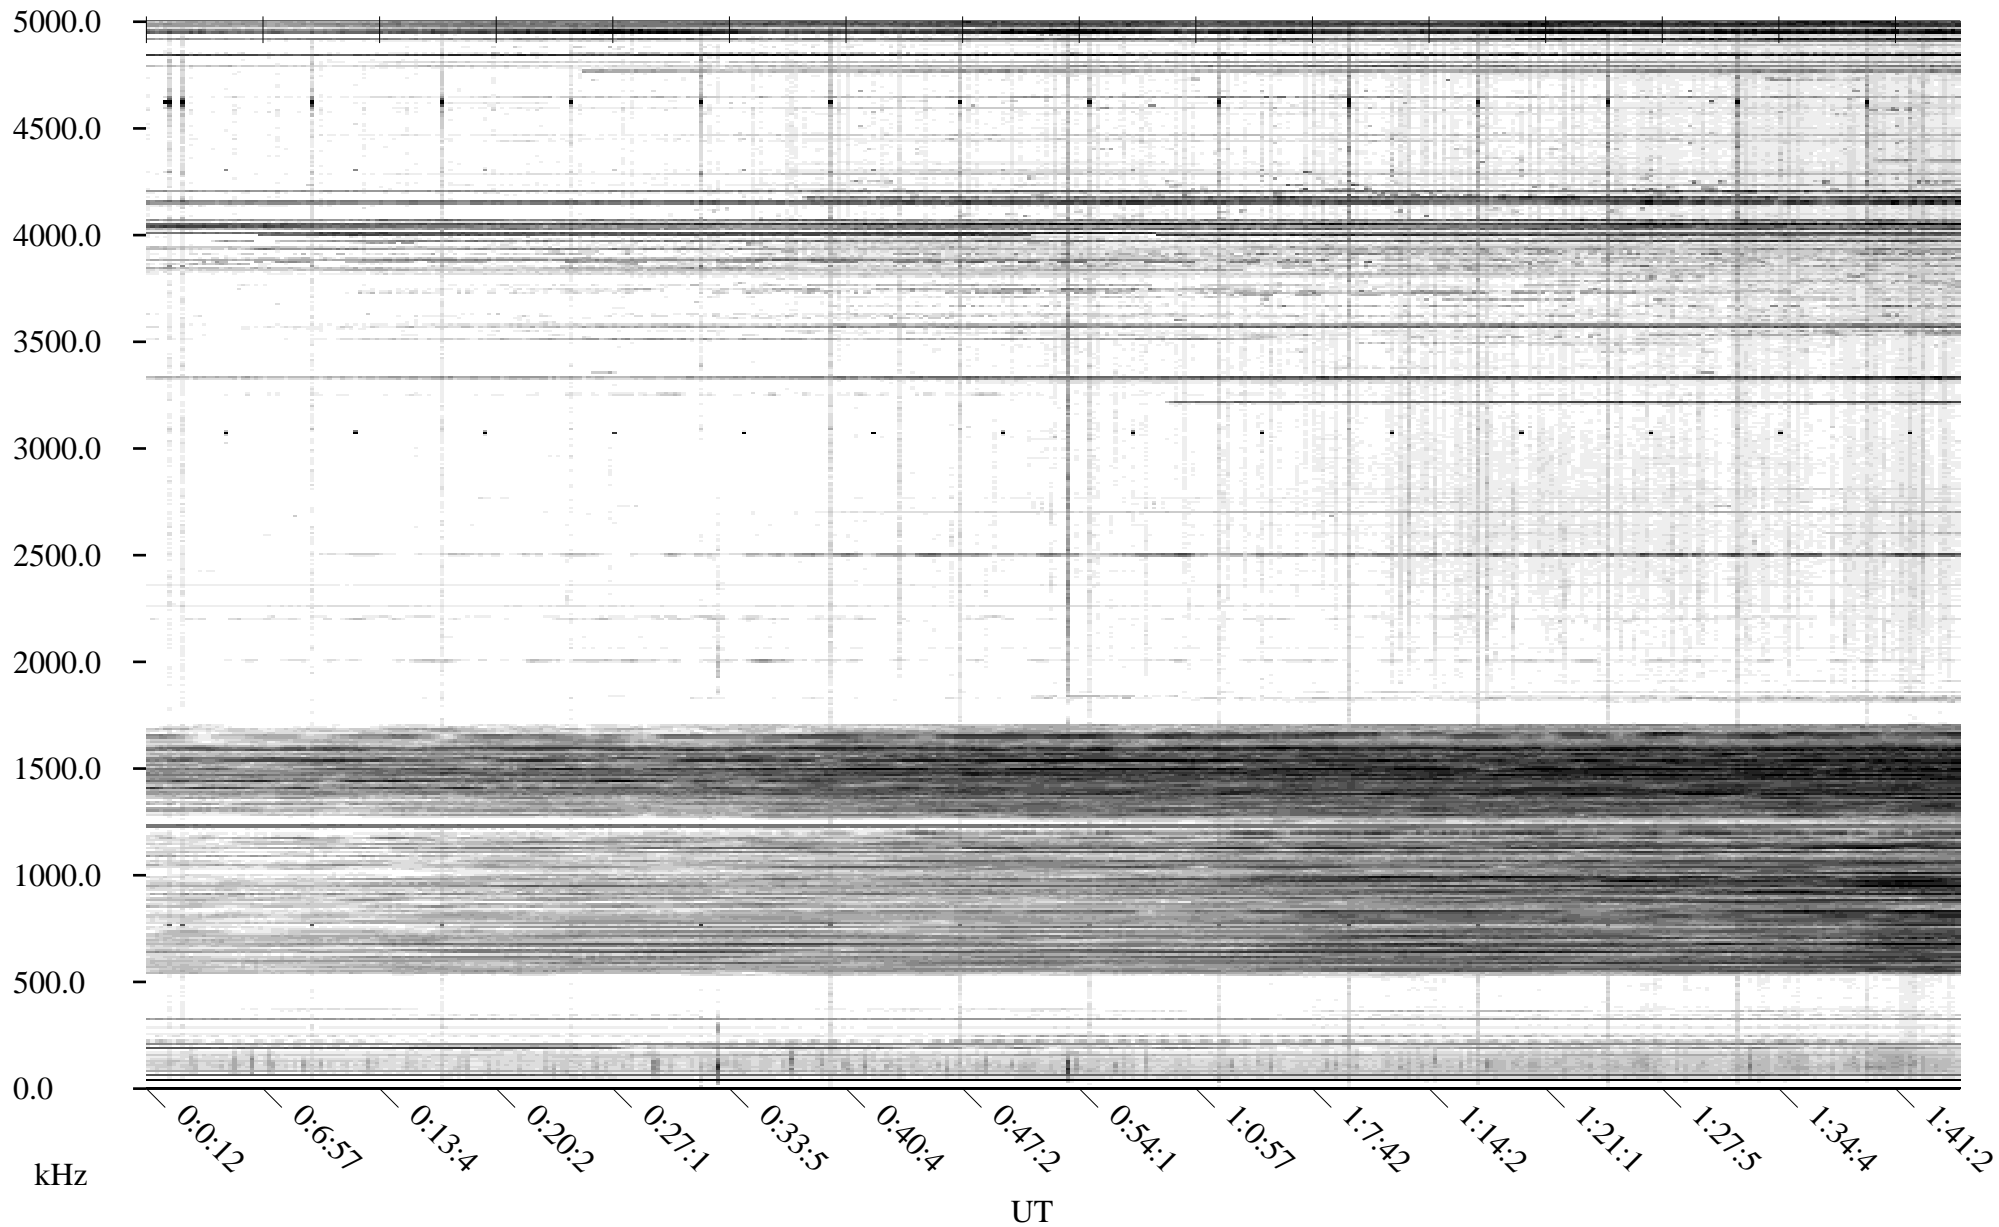

# CHU10-24-21.dat.channel.1

Linear Scale    Black = -100    White = -500

detail

Page 1

# CHU10-24-21.dat.channel.1

Linear Scale    Black = -100    White = -500

detail