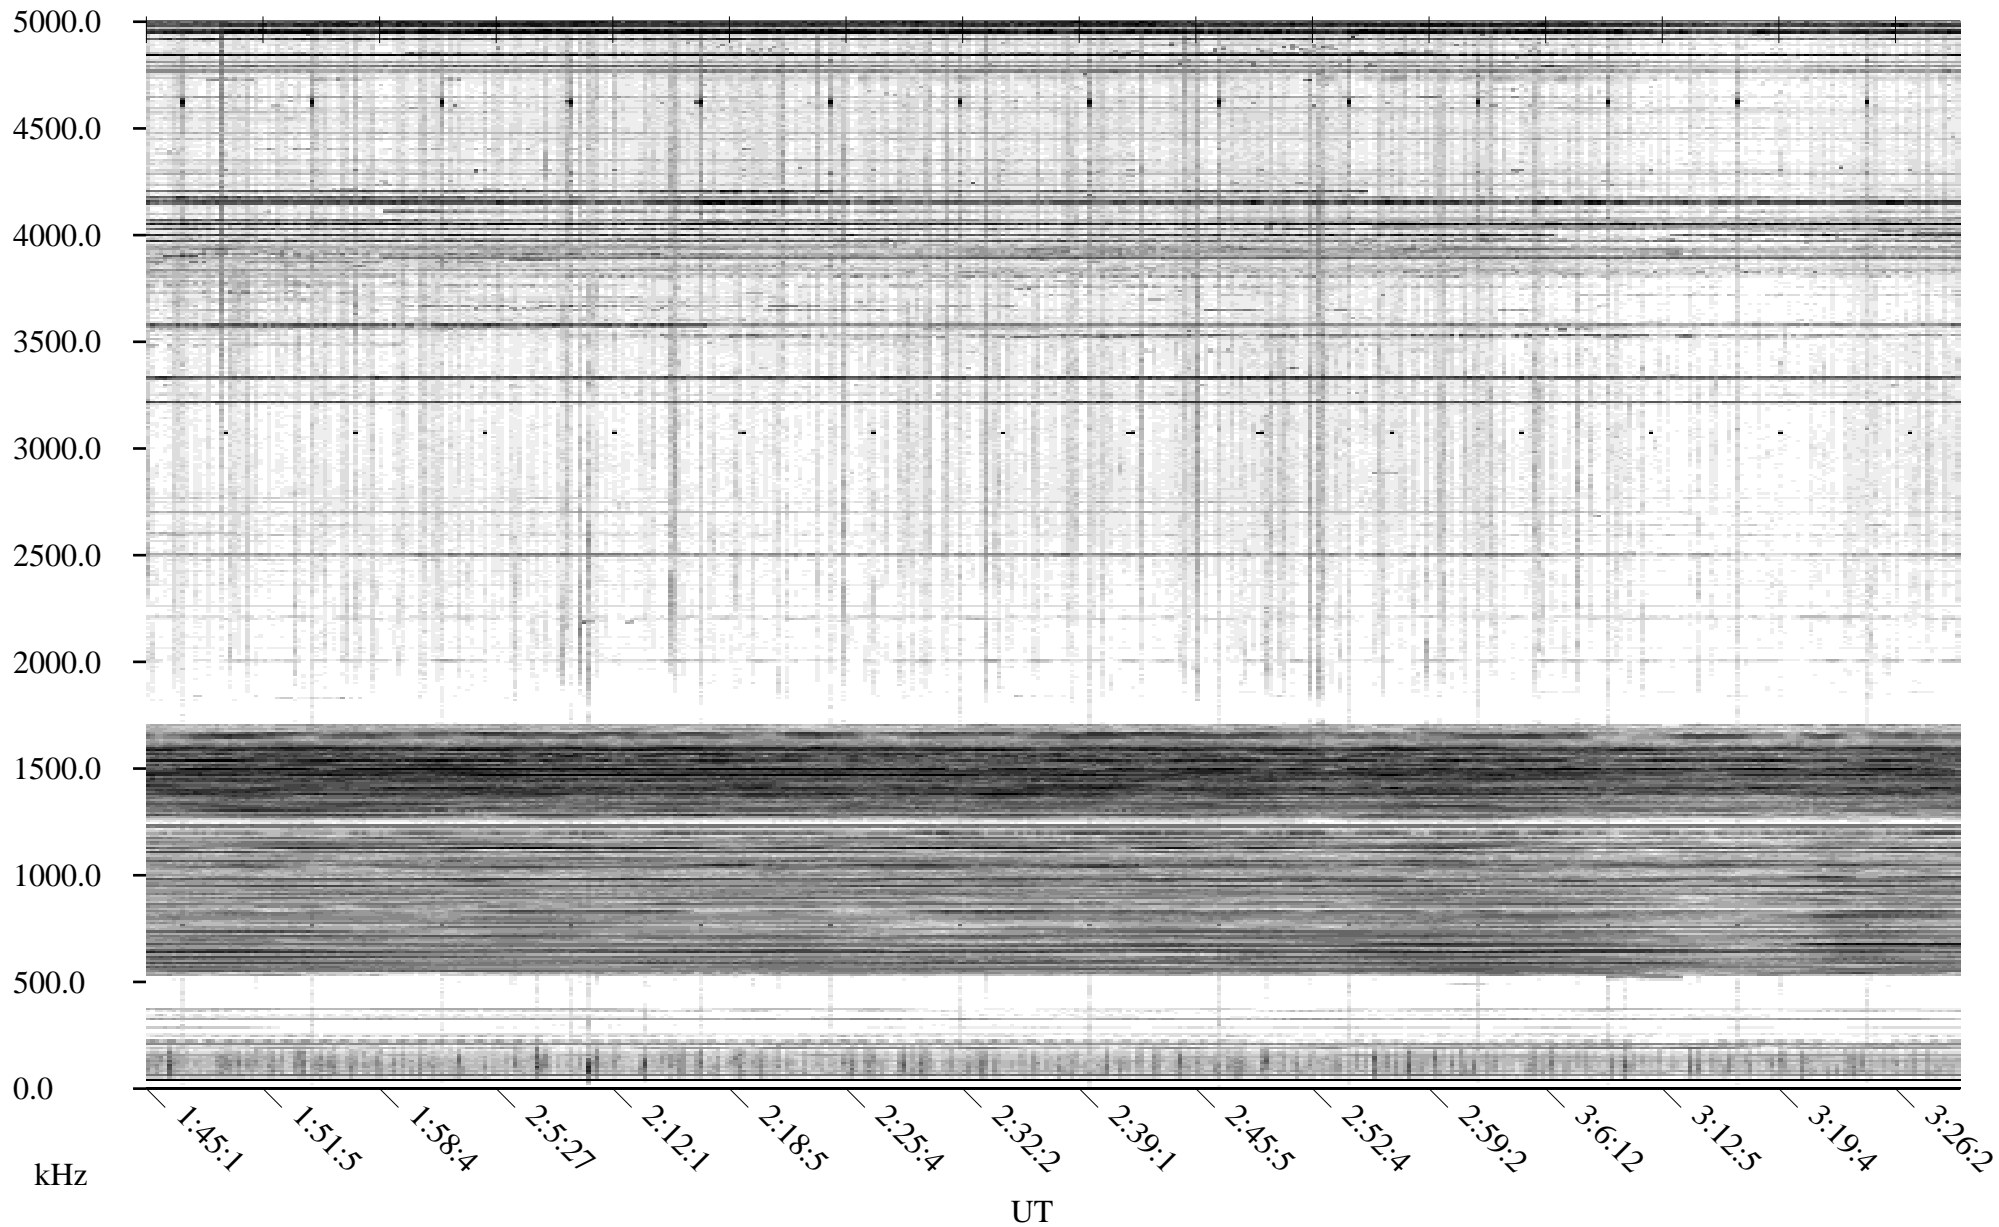

# CHU10-25-21.dat.channel.1

Linear Scale    Black = -100    White = -500

detail

Page 1

# CHU10-25-21.dat.channel.1

Linear Scale    Black = -100    White = -500

detail

# CHU10-25-21.dat.channel.1

Linear Scale    Black = -100    White = -500

detail

Page 4