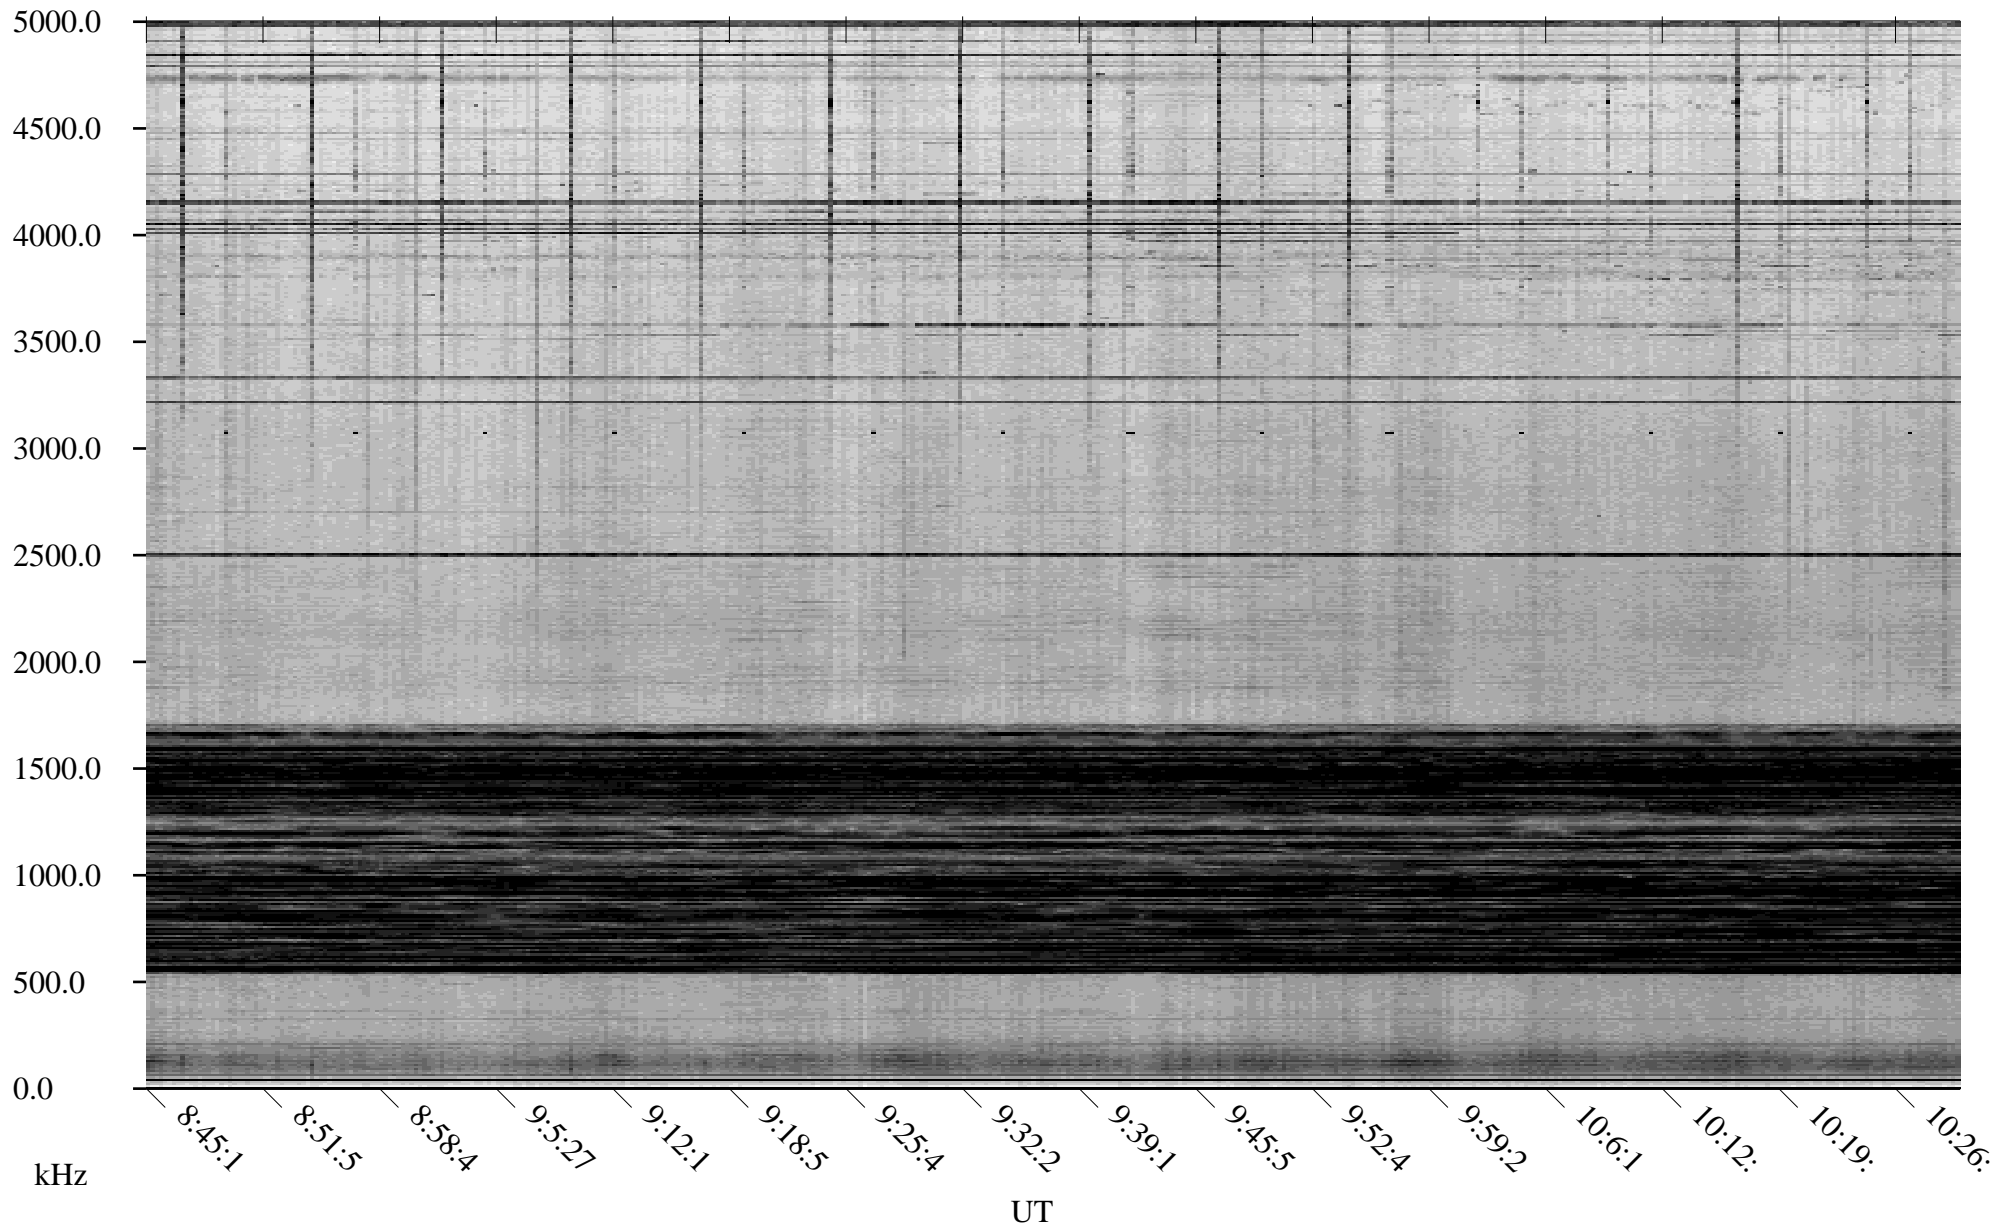

# CHU10-25-21.dat.channel.1

Linear Scale    Black = -100    White = -500

detail

Page 4

# CHU10-25-21.dat.channel.1

Linear Scale    Black = -100    White = -500

detail

Page 5

# CHU10-25-21.dat.channel.1

Linear Scale    Black = -100    White = -500

detail

Page 6

# CHU10-25-21.dat.channel.1

Linear Scale    Black = -100    White = -500

detail