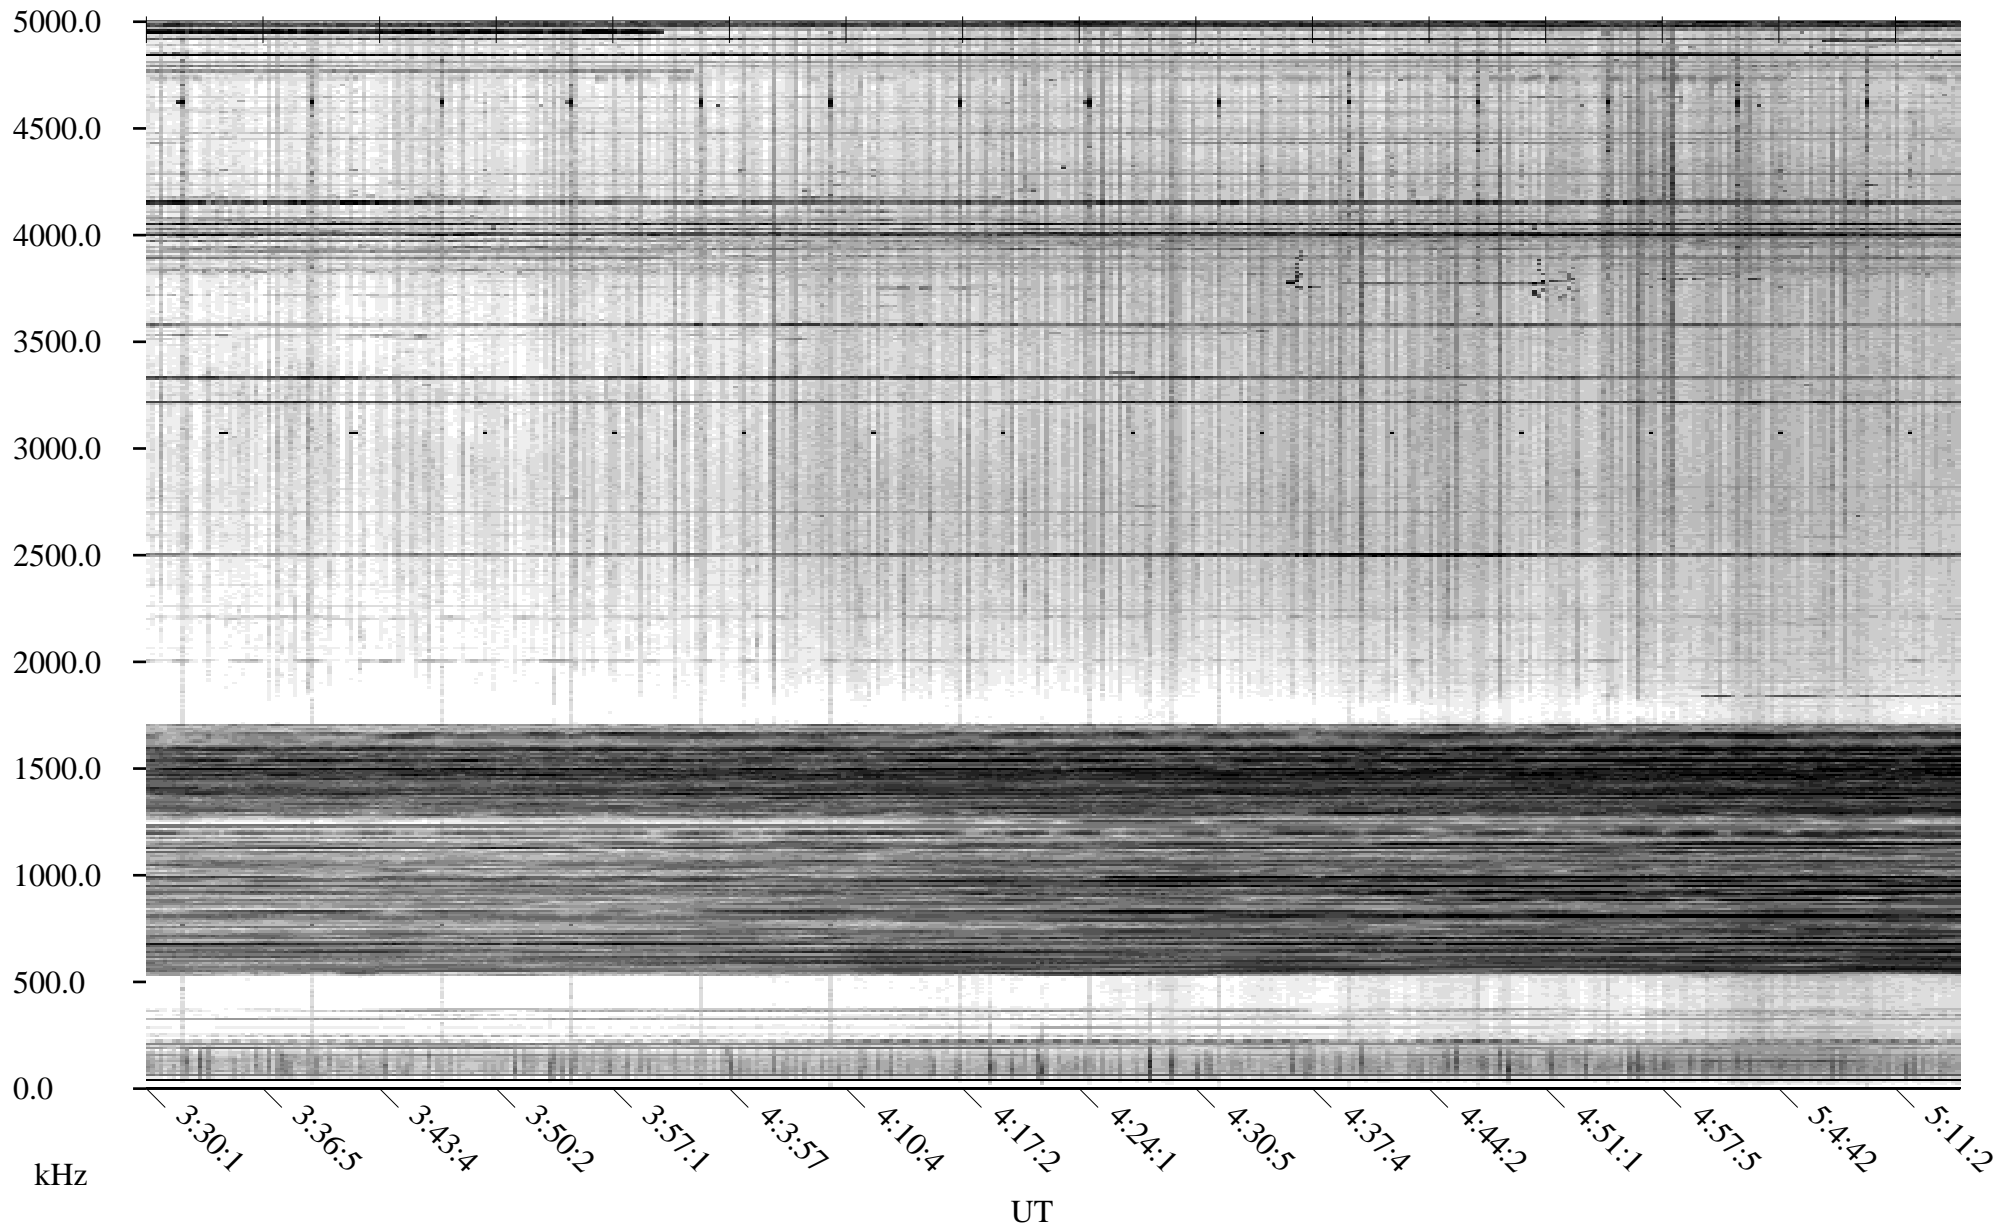

# CHU10-25-21.dat.channel.1

Linear Scale    Black = -100    White = -500

detail

Page 1

# CHU10-25-21.dat.channel.1

Linear Scale    Black = -100    White = -500

detail

# CHU10-25-21.dat.channel.1

Linear Scale    Black = -100    White = -500

detail

Page 4