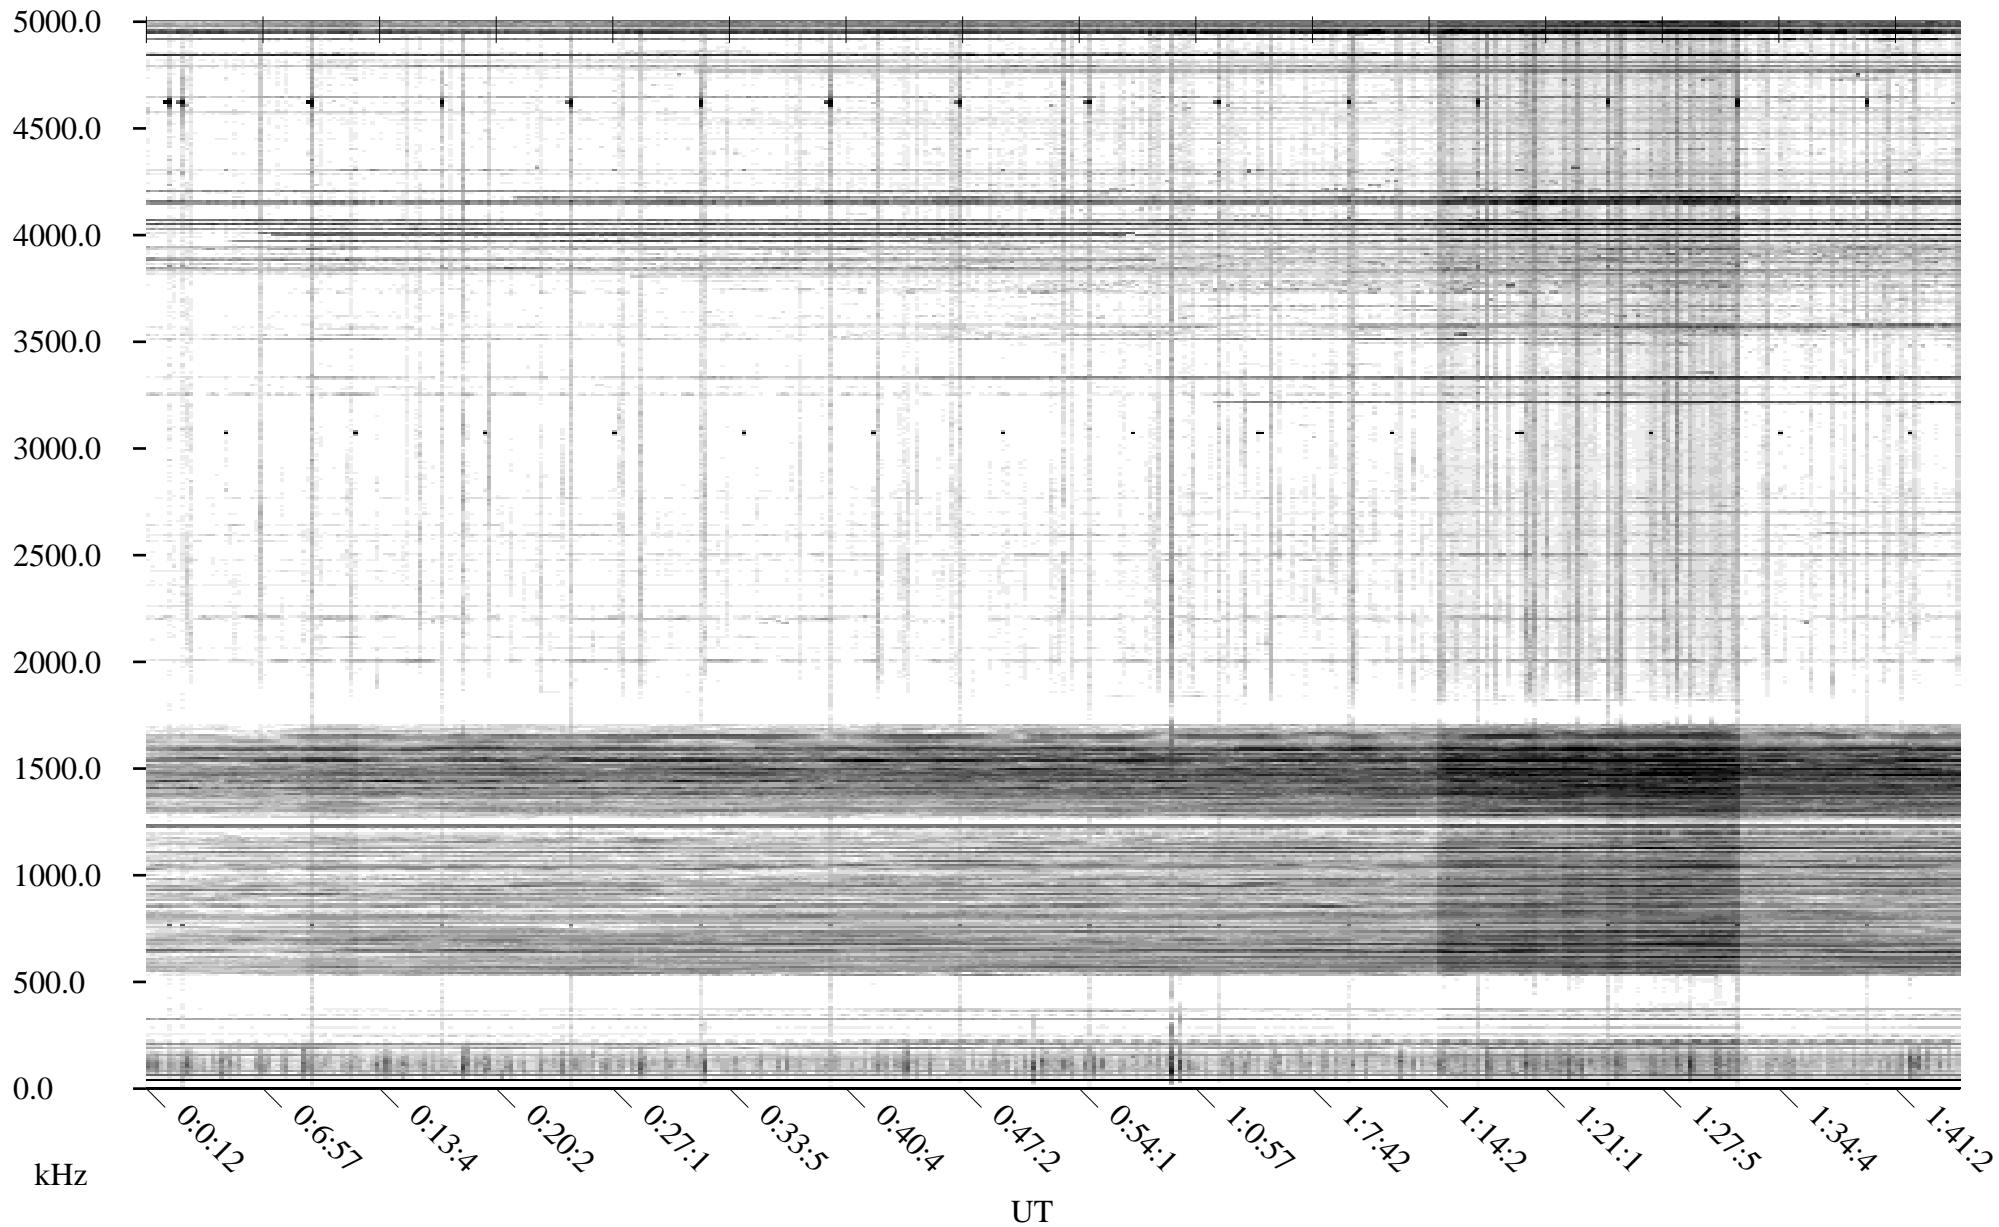

# CHU10-25-21.dat.channel.1

Linear Scale    Black = -100    White = -500

detail

Page 1

# CHU10-25-21.dat.channel.1

Linear Scale    Black = -100    White = -500

detail

# CHU10-25-21.dat.channel.1

Linear Scale    Black = -100    White = -500

detail

Page 4