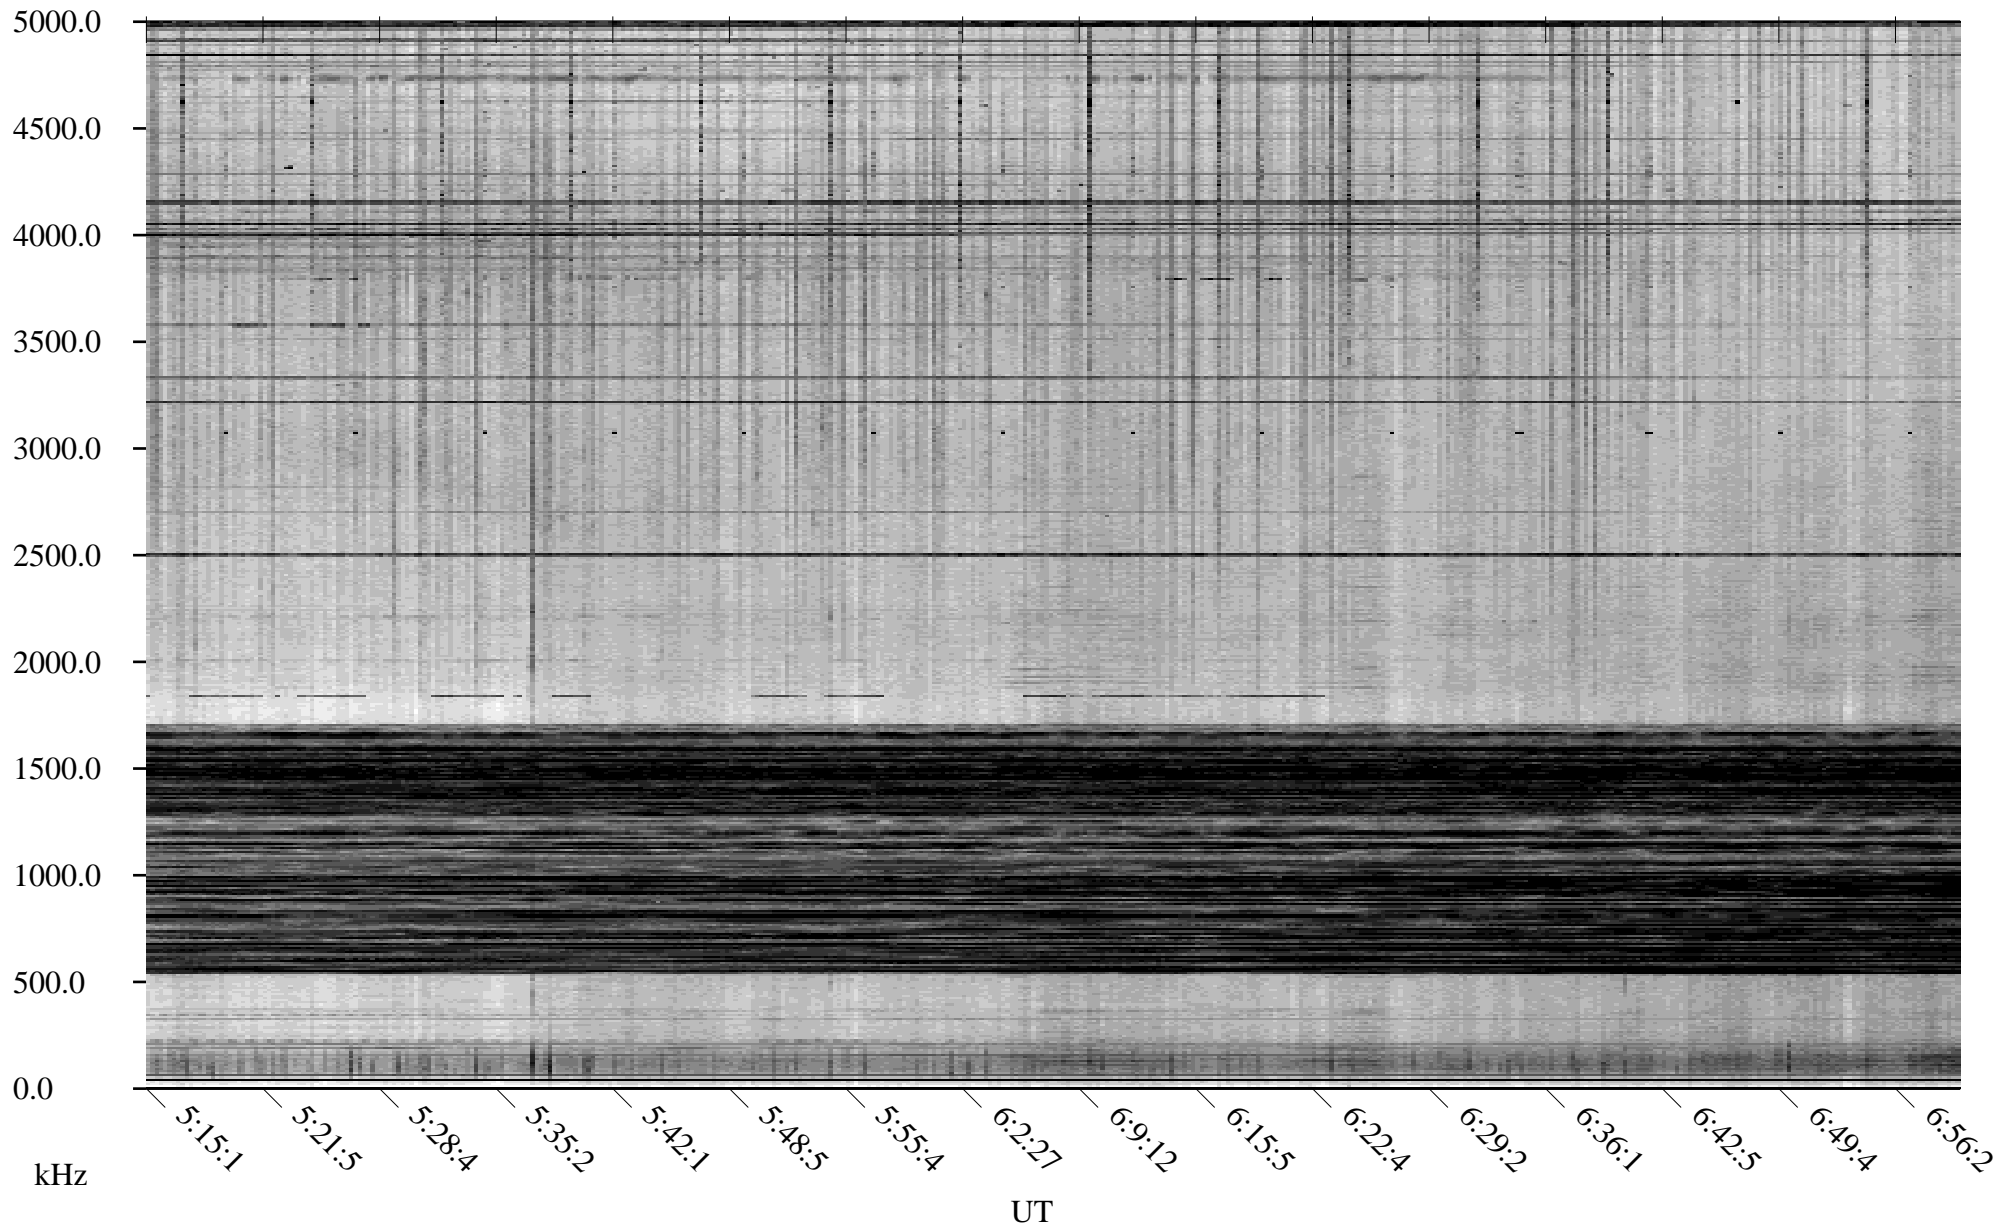

# CHU10-25-21.dat.channel.1

Linear Scale    Black = -100    White = -500

detail

Page 1

# CHU10-25-21.dat.channel.1

Linear Scale    Black = -100    White = -500

detail

# CHU10-25-21.dat.channel.1

Linear Scale    Black = -100    White = -500

detail

Page 4