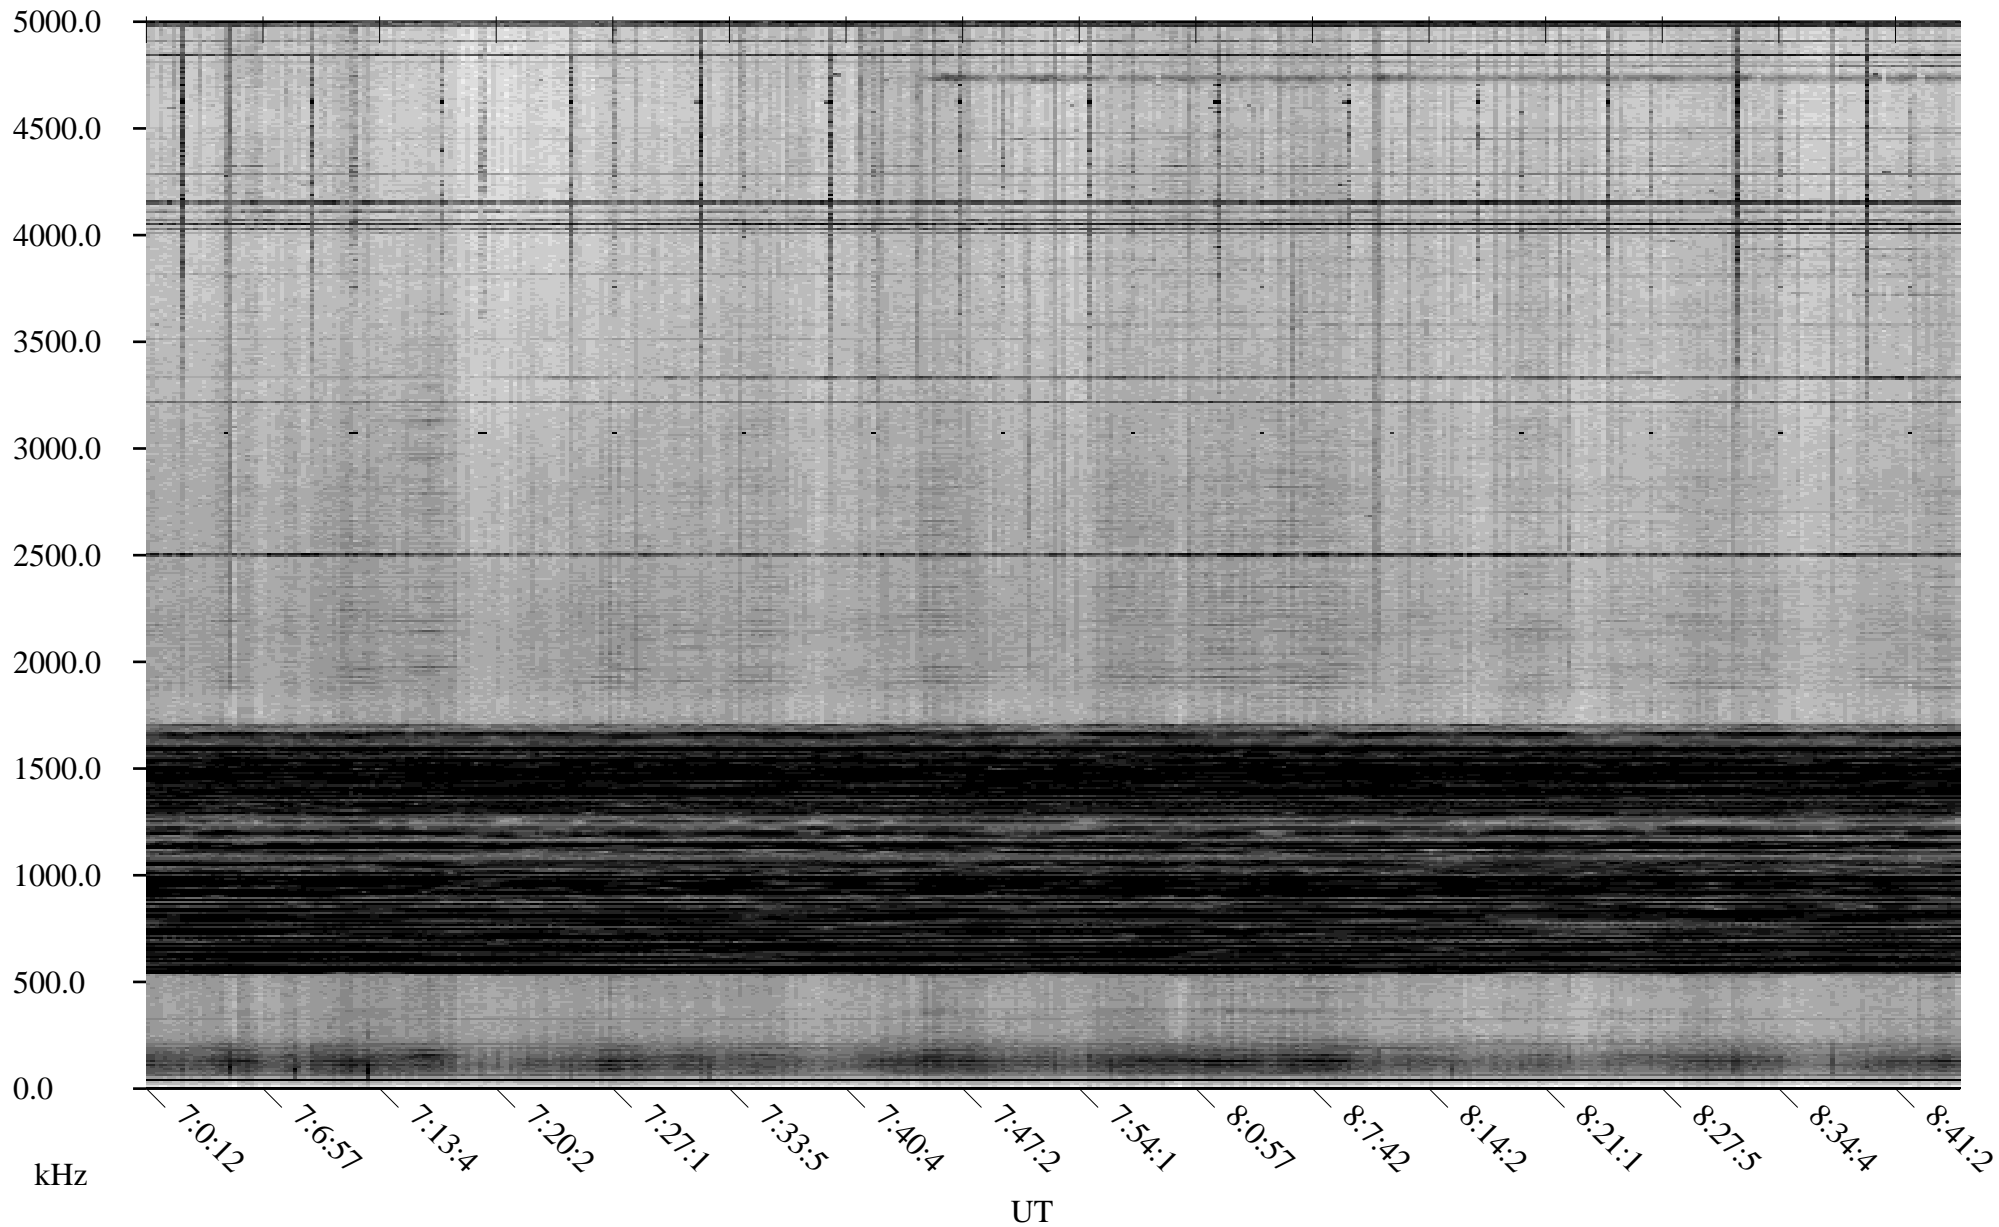

# CHU10-25-21.dat.channel.1

Linear Scale    Black = -100    White = -500

detail

# CHU10-25-21.dat.channel.1

Linear Scale    Black = -100    White = -500

detail

Page 4

# CHU10-25-21.dat.channel.1

Linear Scale    Black = -100    White = -500

detail

Page 5