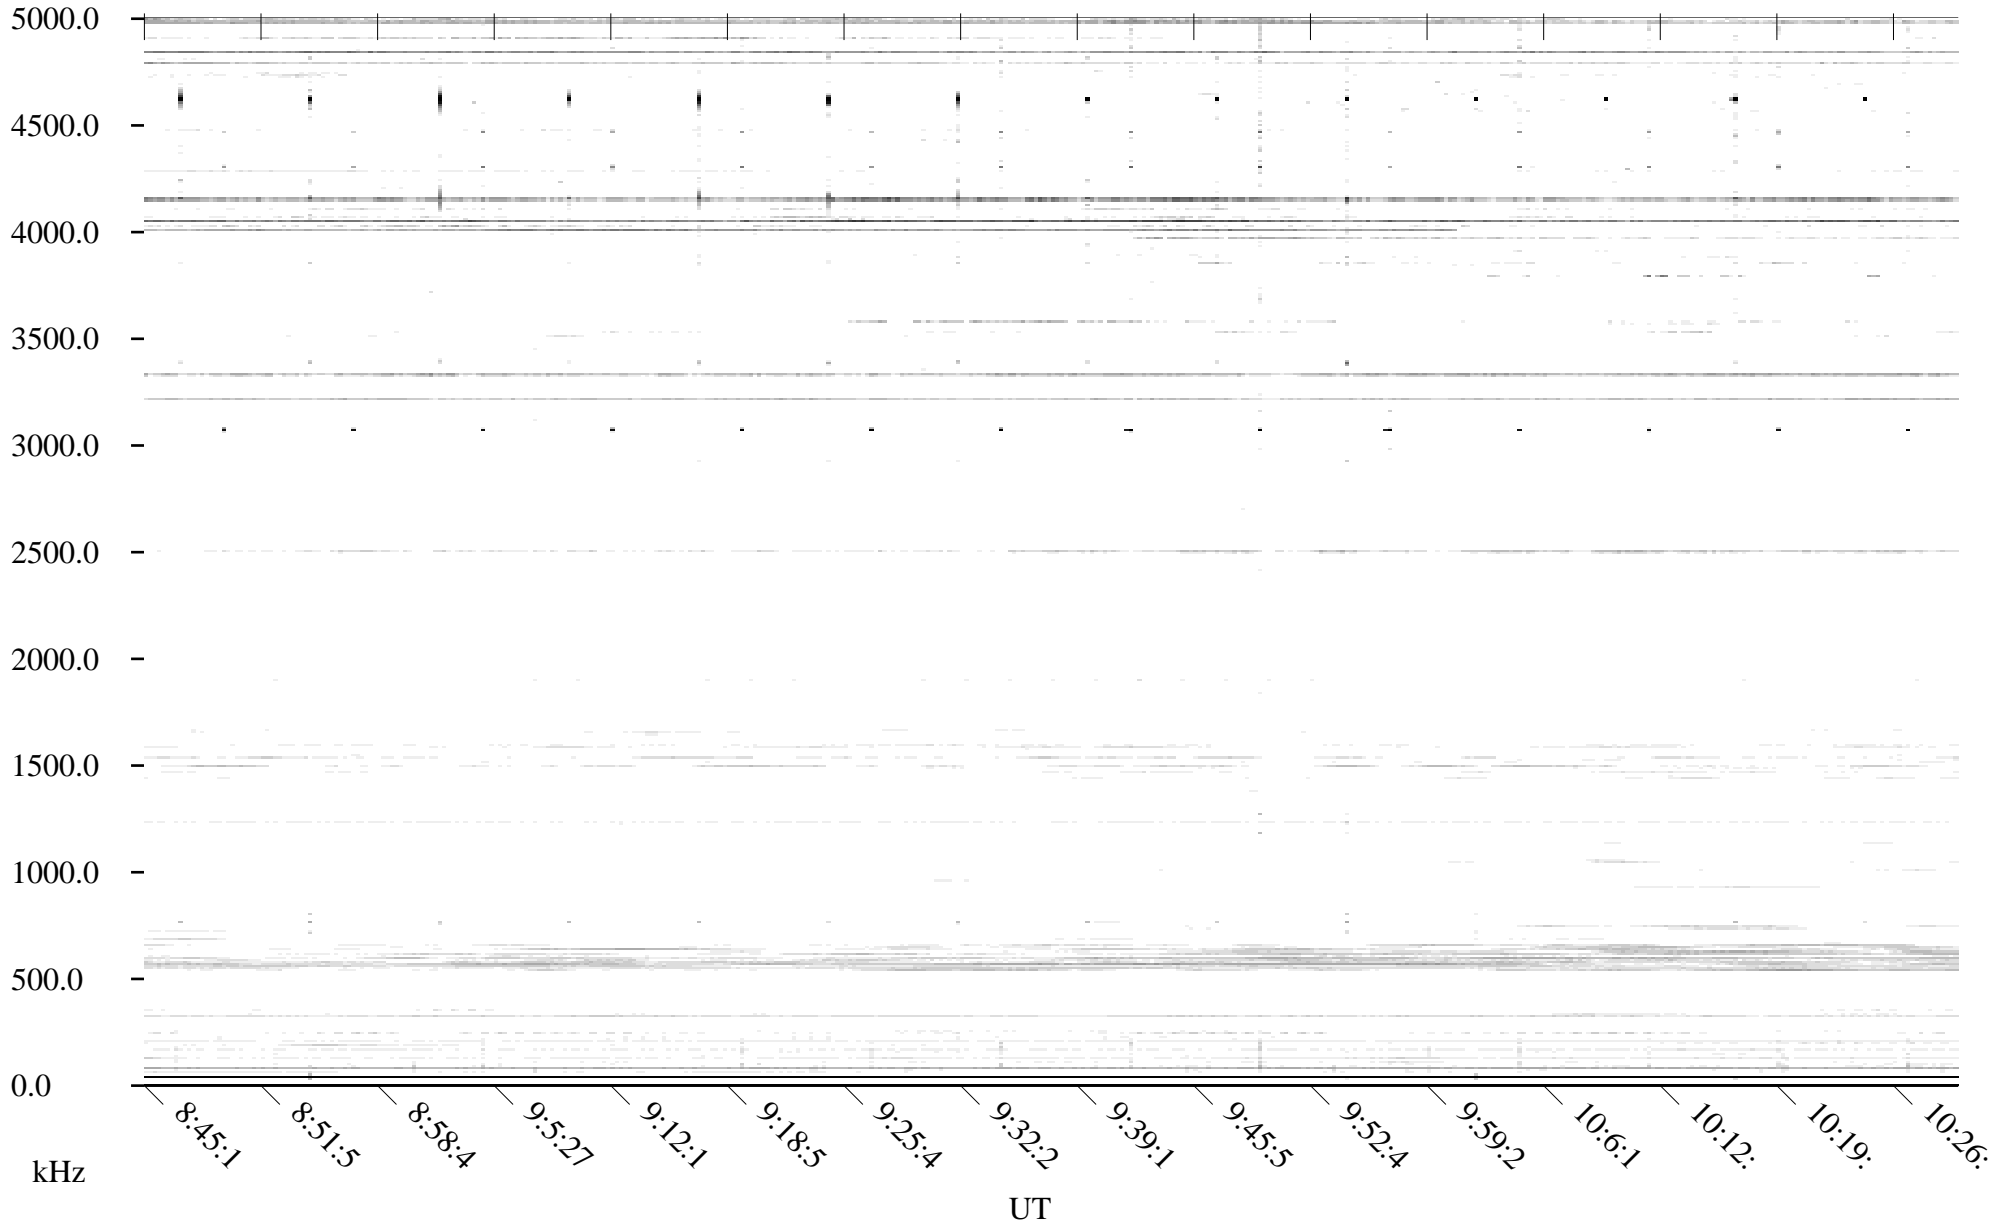

CHU10-25-21.dat.channel.2

Linear Scale

Black = -100

White = -500

detail

Page 1

CHU10-25-21.dat.channel.2

Linear Scale Black = -100 White = -500

detail

Page 2

CHU10-25-21.dat.channel.2

Linear Scale Black = -100 White = -500

detail

Page 3

CHU10-25-21.dat.channel.2

Linear Scale Black = -100 White = -500

detail

Page 4

CHU10-25-21.dat.channel.2

Linear Scale

Black = -100

White = -500

detail

Page 5

CHU10-25-21.dat.channel.2

Linear Scale

Black = -100

White = -500

detail

Page 6

CHU10-25-21.dat.channel.2

Linear Scale Black = -100 White = -500 detail