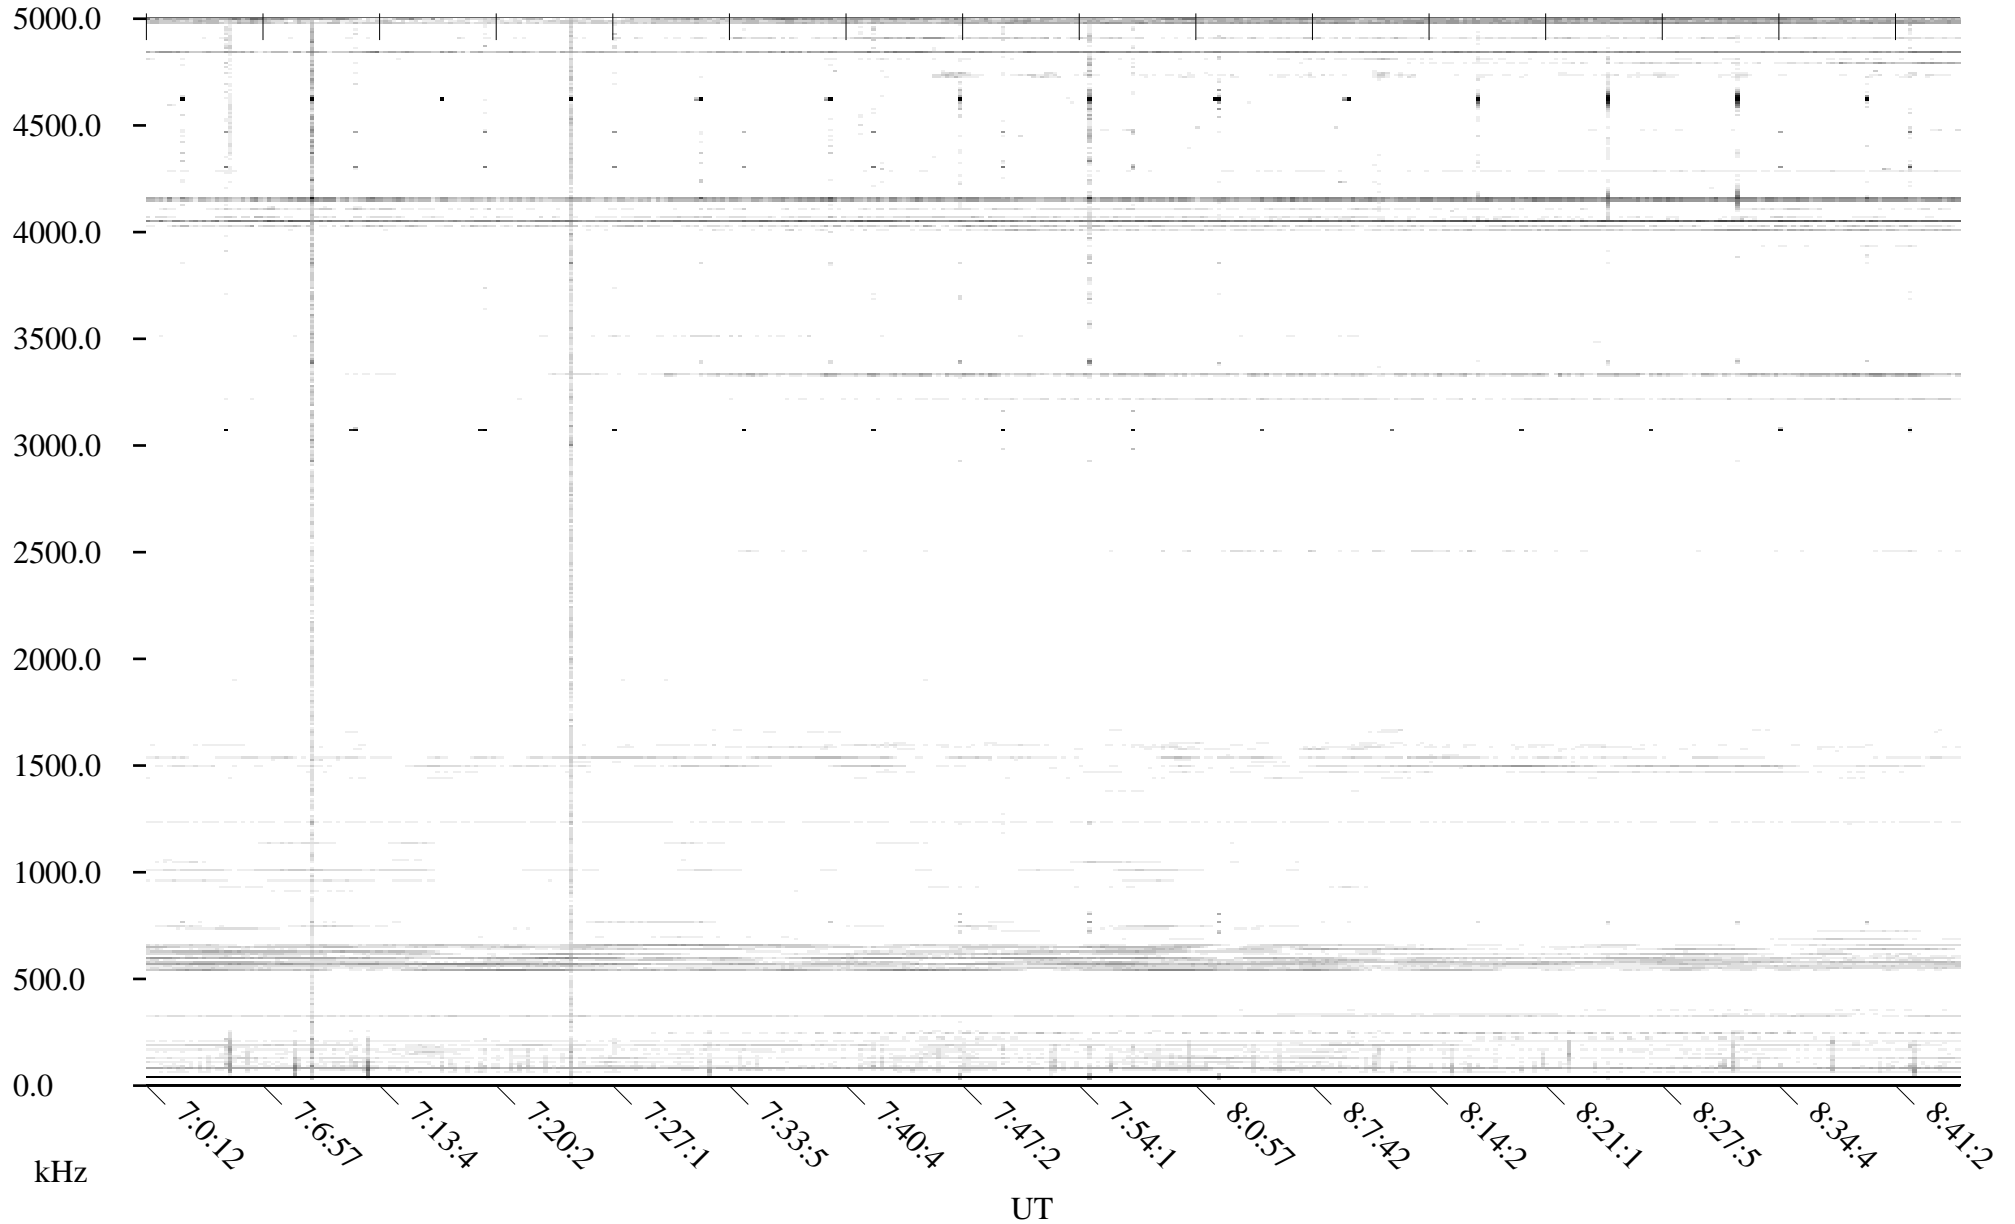

CHU10-25-21.dat.channel.2

Linear Scale

Black = -100

White = -500

detail

Page 1

CHU10-25-21.dat.channel.2

Linear Scale Black = -100 White = -500

detail

Page 2

CHU10-25-21.dat.channel.2

Linear Scale Black = -100 White = -500

detail

Page 3

CHU10-25-21.dat.channel.2

Linear Scale Black = -100 White = -500

detail

Page 4

CHU10-25-21.dat.channel.2

Linear Scale

Black = -100

White = -500

detail

Page 5

CHU10-25-21.dat.channel.2

Linear Scale

Black = -100

White = -500

detail

Page 6

CHU10-25-21.dat.channel.2

Linear Scale Black = -100 White = -500 detail