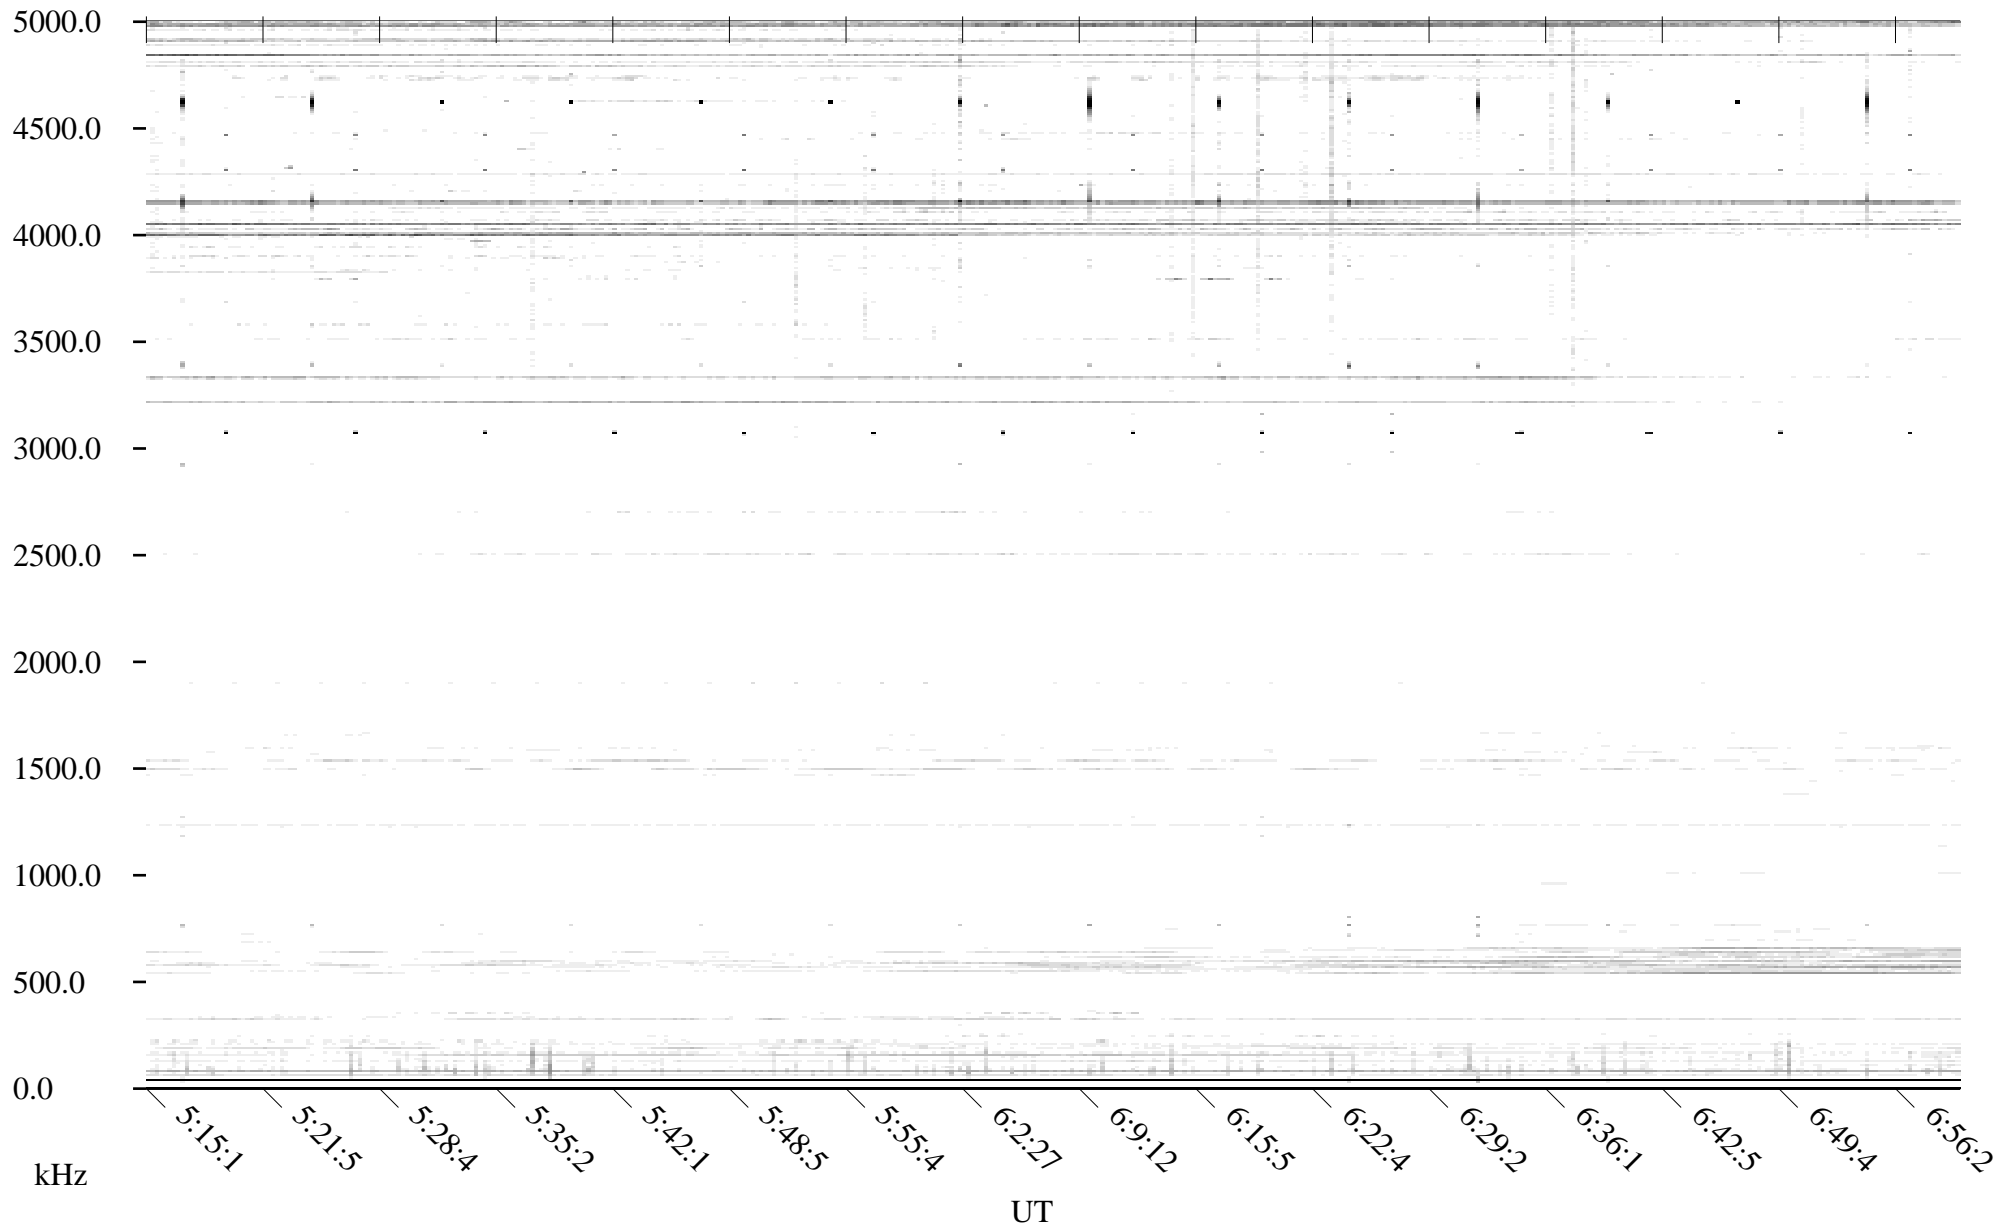

CHU10-25-21.dat.channel.2

Linear Scale

Black = -100

White = -500

detail

Page 1

CHU10-25-21.dat.channel.2

Linear Scale Black = -100 White = -500

detail

Page 2

CHU10-25-21.dat.channel.2

Linear Scale Black = -100 White = -500

detail

Page 3

CHU10-25-21.dat.channel.2

Linear Scale Black = -100 White = -500

detail

Page 4

CHU10-25-21.dat.channel.2

Linear Scale

Black = -100

White = -500

detail

Page 5

CHU10-25-21.dat.channel.2

Linear Scale

Black = -100

White = -500

detail

Page 6

CHU10-25-21.dat.channel.2

Linear Scale Black = -100 White = -500 detail