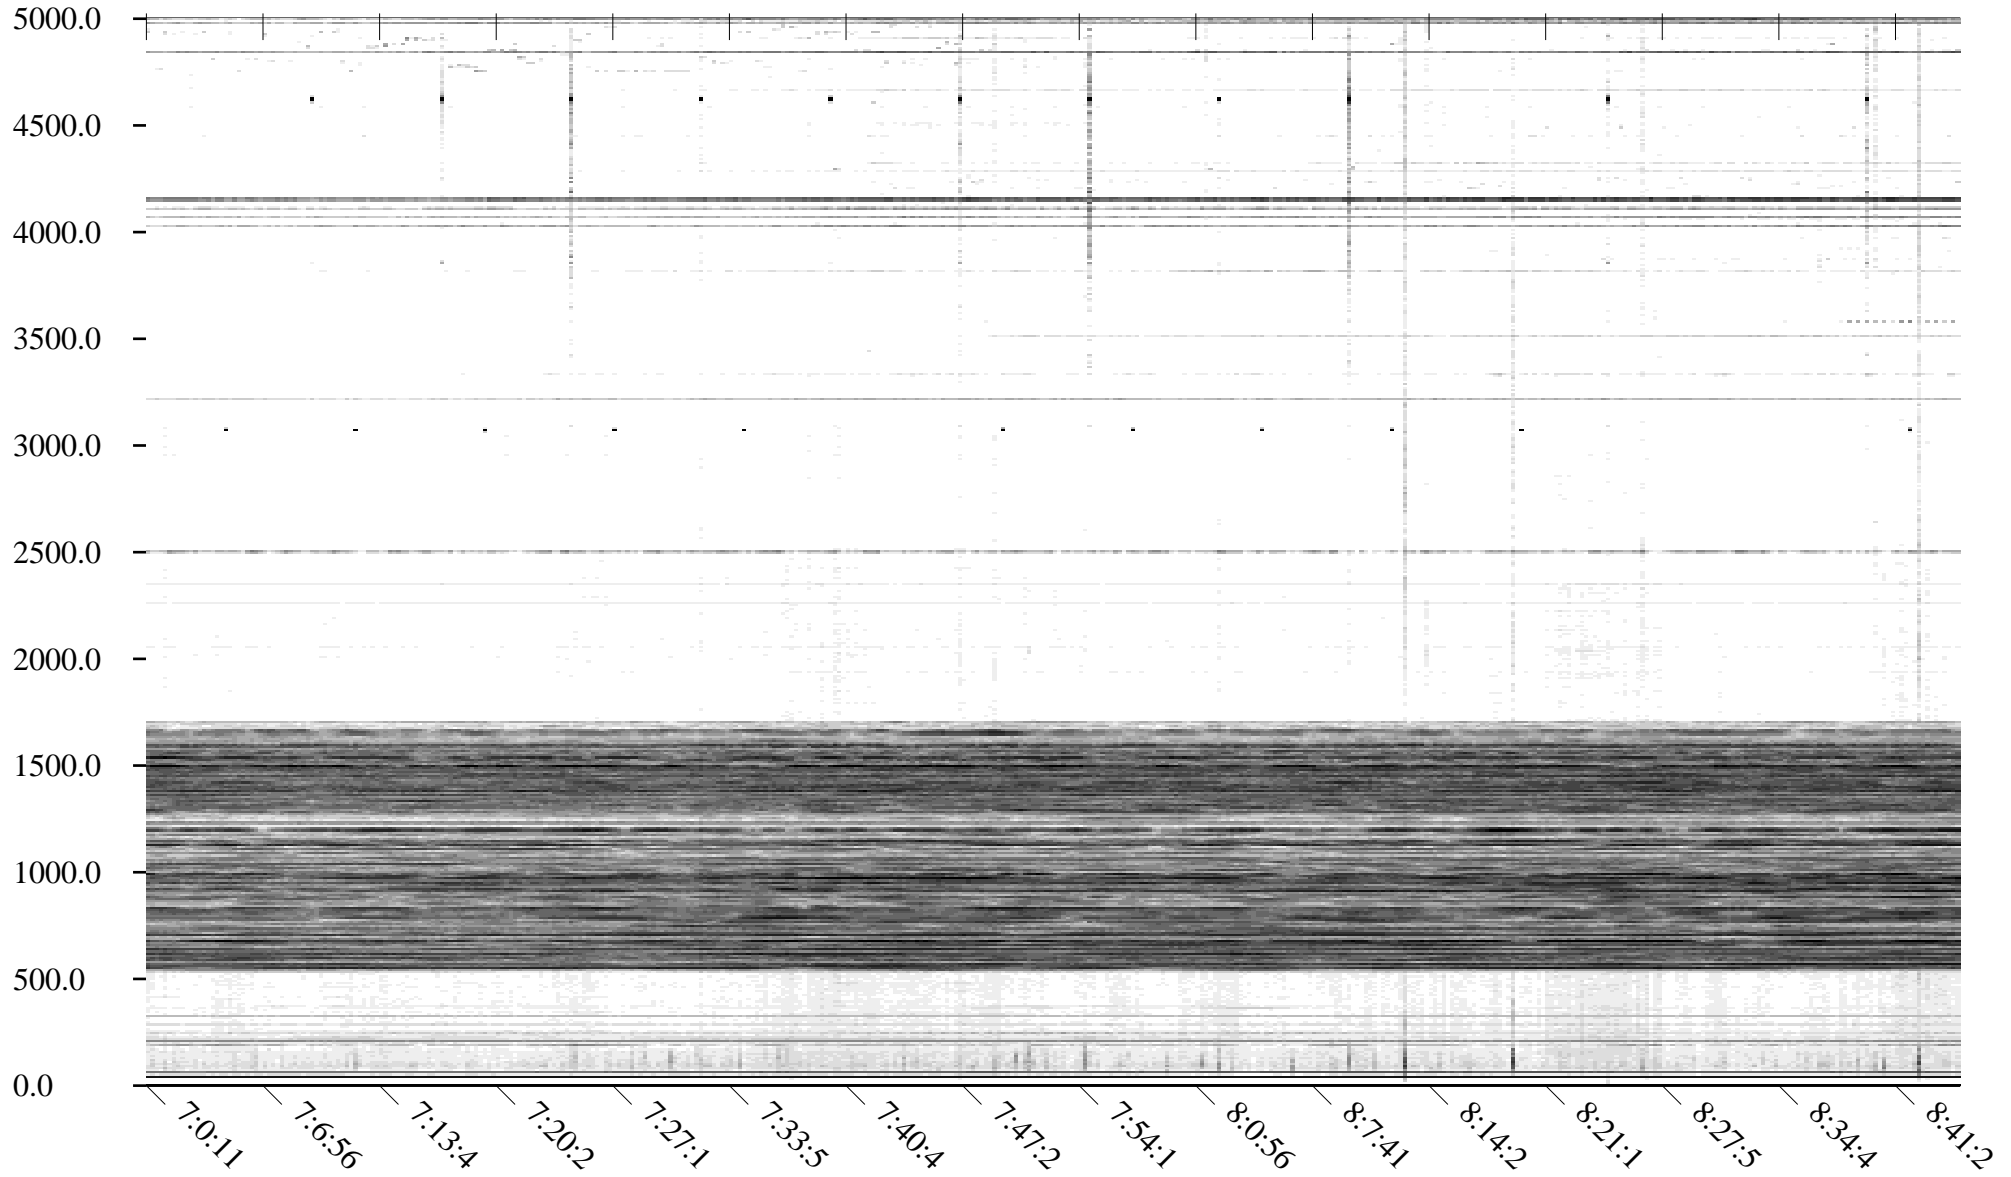

CHU10-28-20.dat.channel.1

Linear Scale Black = 0 White = -400

Page 1

CHU10-28-20.dat.channel.1

Linear Scale Black = 0 White = -400

Page 2

CHU10-28-20.dat.channel.1

Linear Scale Black = 0 White = -400

CHU10-28-20.dat.channel.1

Linear Scale Black = 0 White = -400

Page 4

CHU10-28-20.dat.channel.1

Linear Scale Black = 0 White = -400

CHU10-28-20.dat.channel.1

Linear Scale Black = 0 White = -400

Page 6

CHU10-28-20.dat.channel.1

Linear Scale Black = 0 White = -400