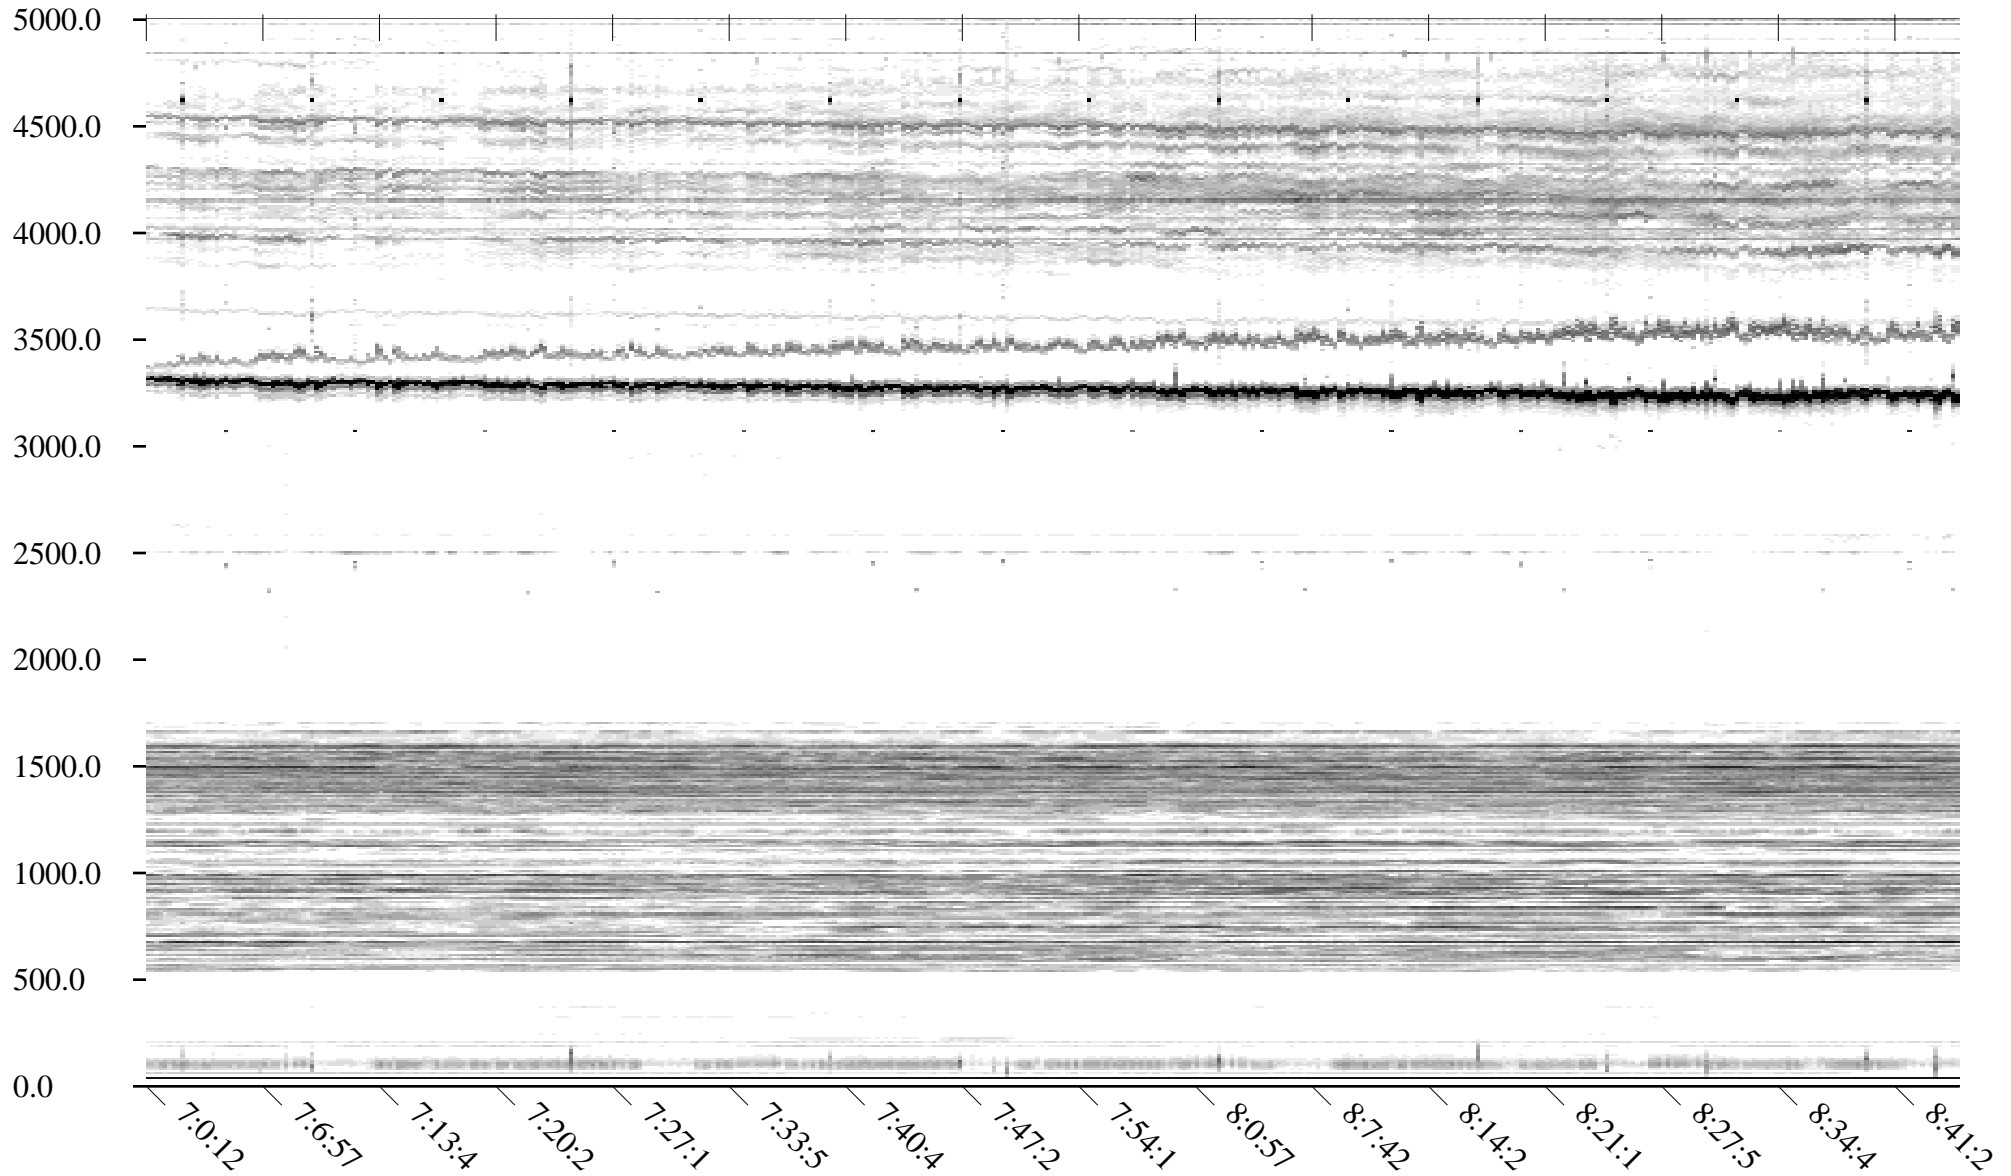

# CHU10-29-19.dat.channel.1

Linear Scale    Black = 0    White = -400

# CHU10-29-19.dat.channel.1

Linear Scale Black = 0 White = -400

Page 5