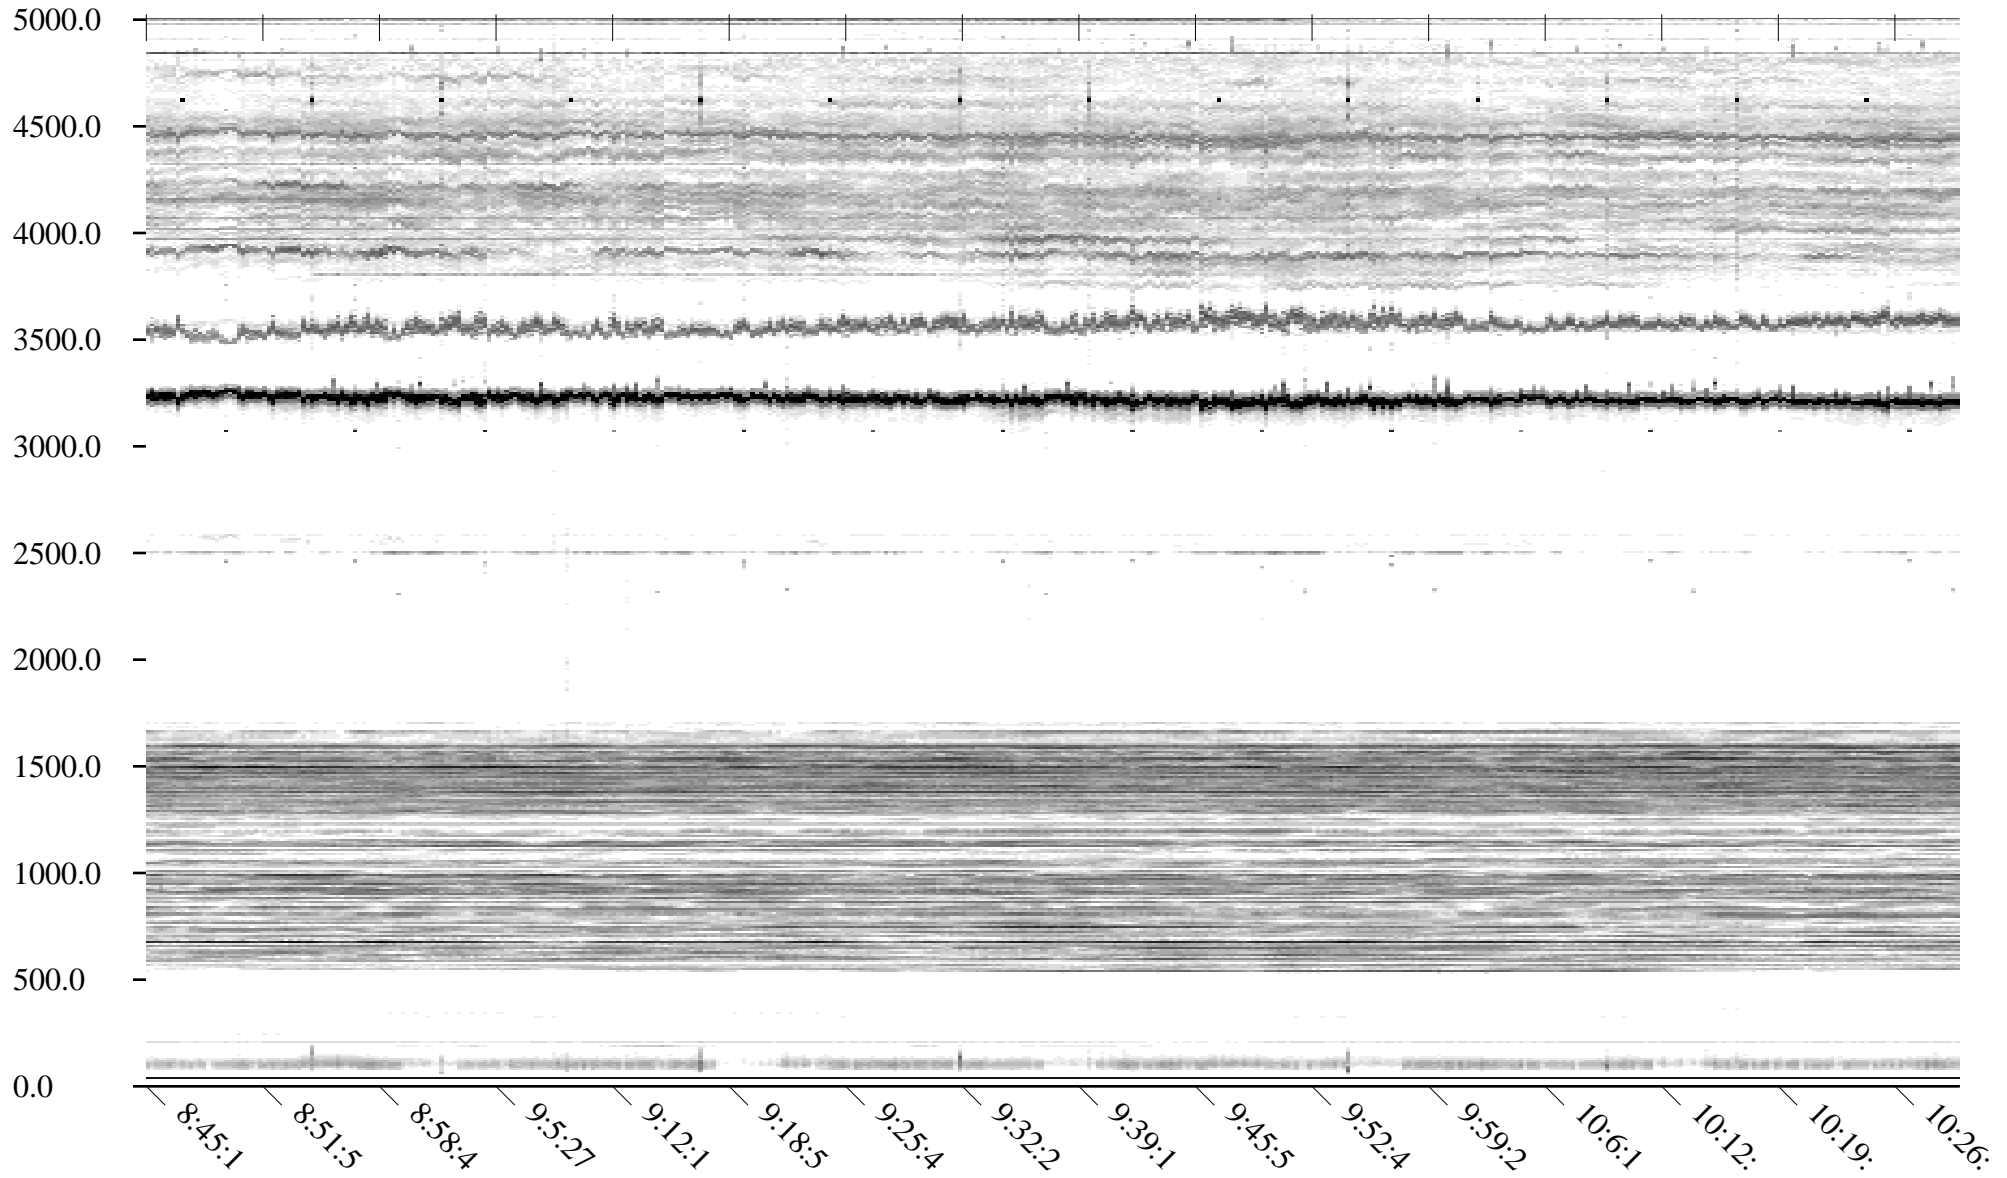

# CHU10-29-19.dat.channel.1

Linear Scale    Black = 0    White = -400

# CHU10-29-19.dat.channel.1

Linear Scale Black = 0 White = -400

Page 5