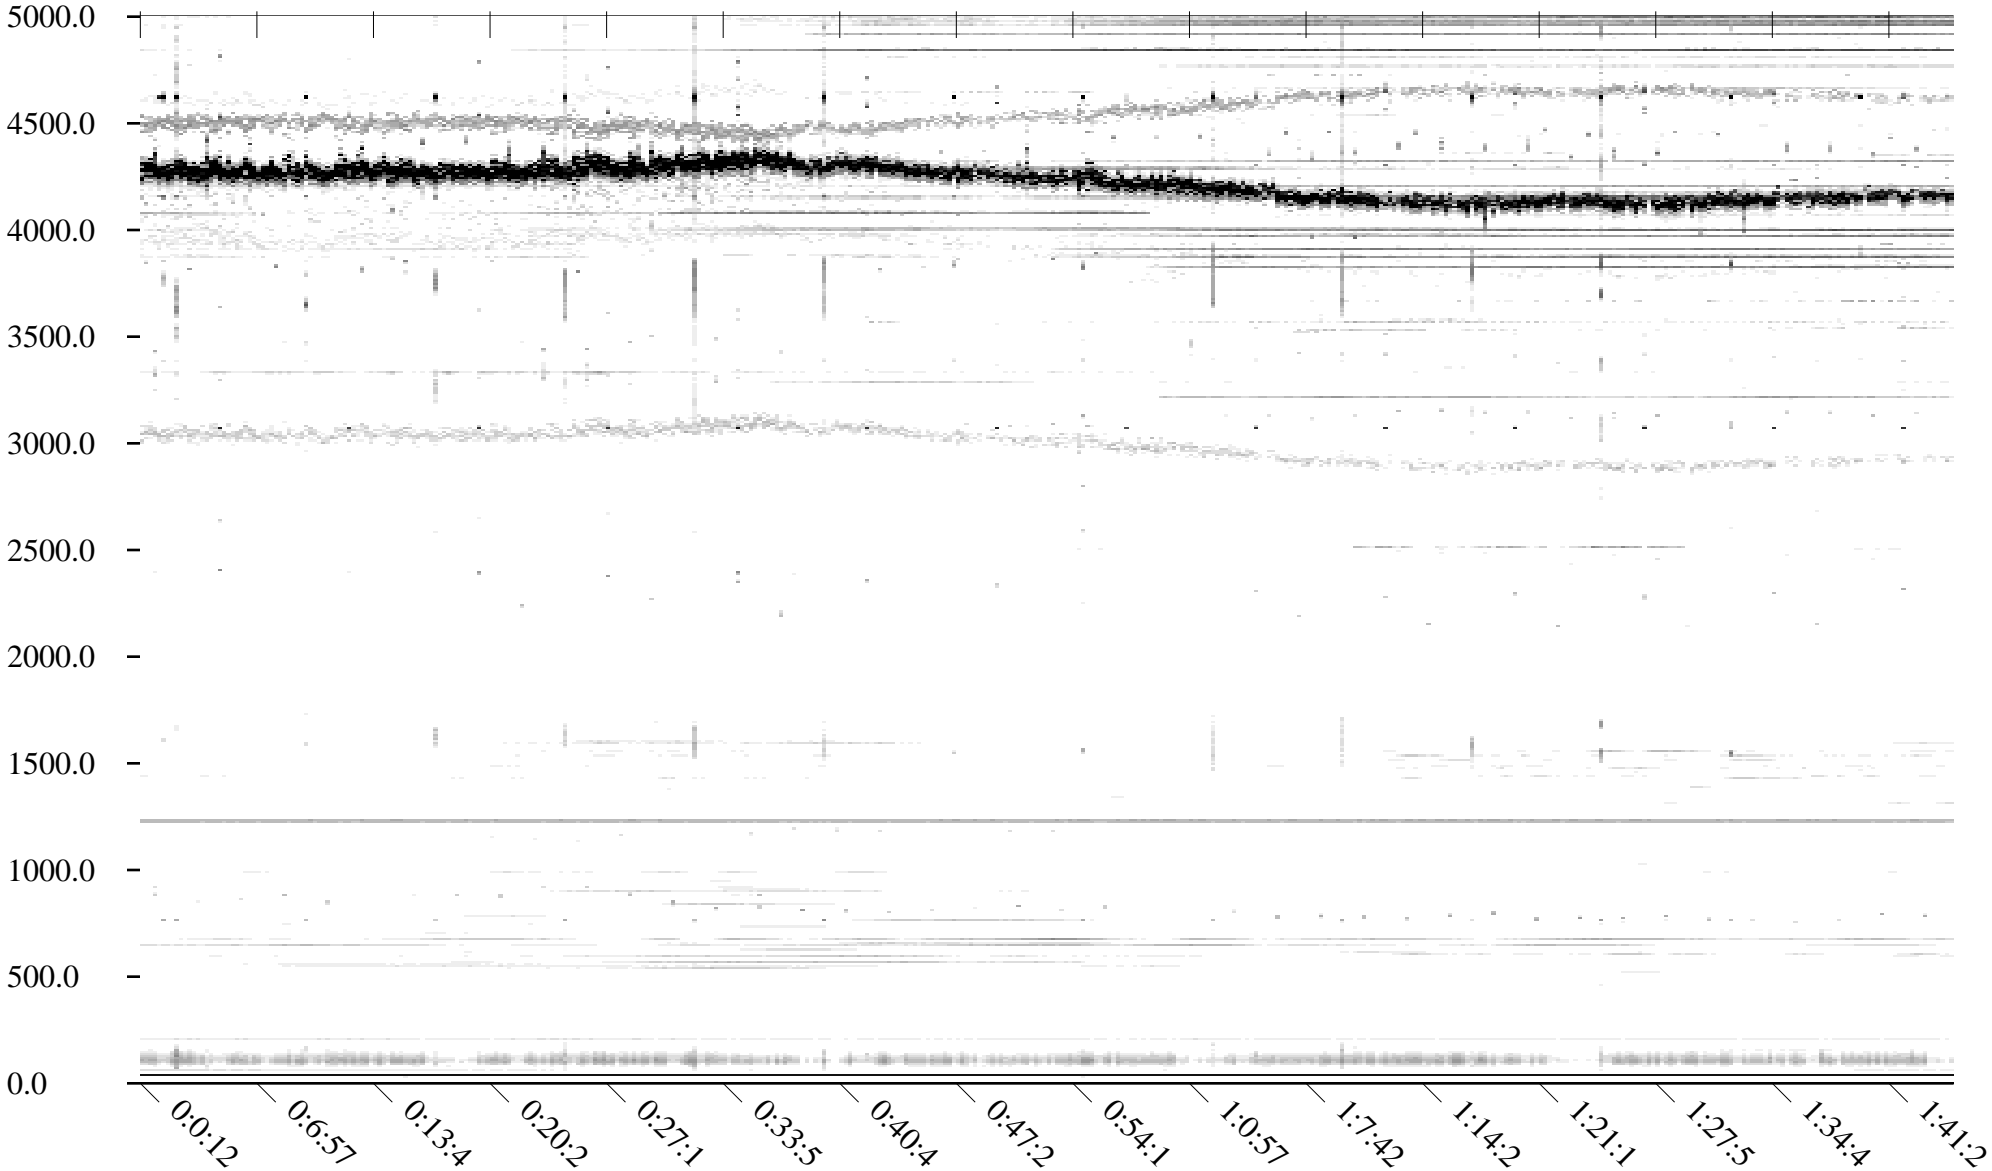

# CHU10-29-19.dat.channel.1

Linear Scale    Black = 0    White = -400