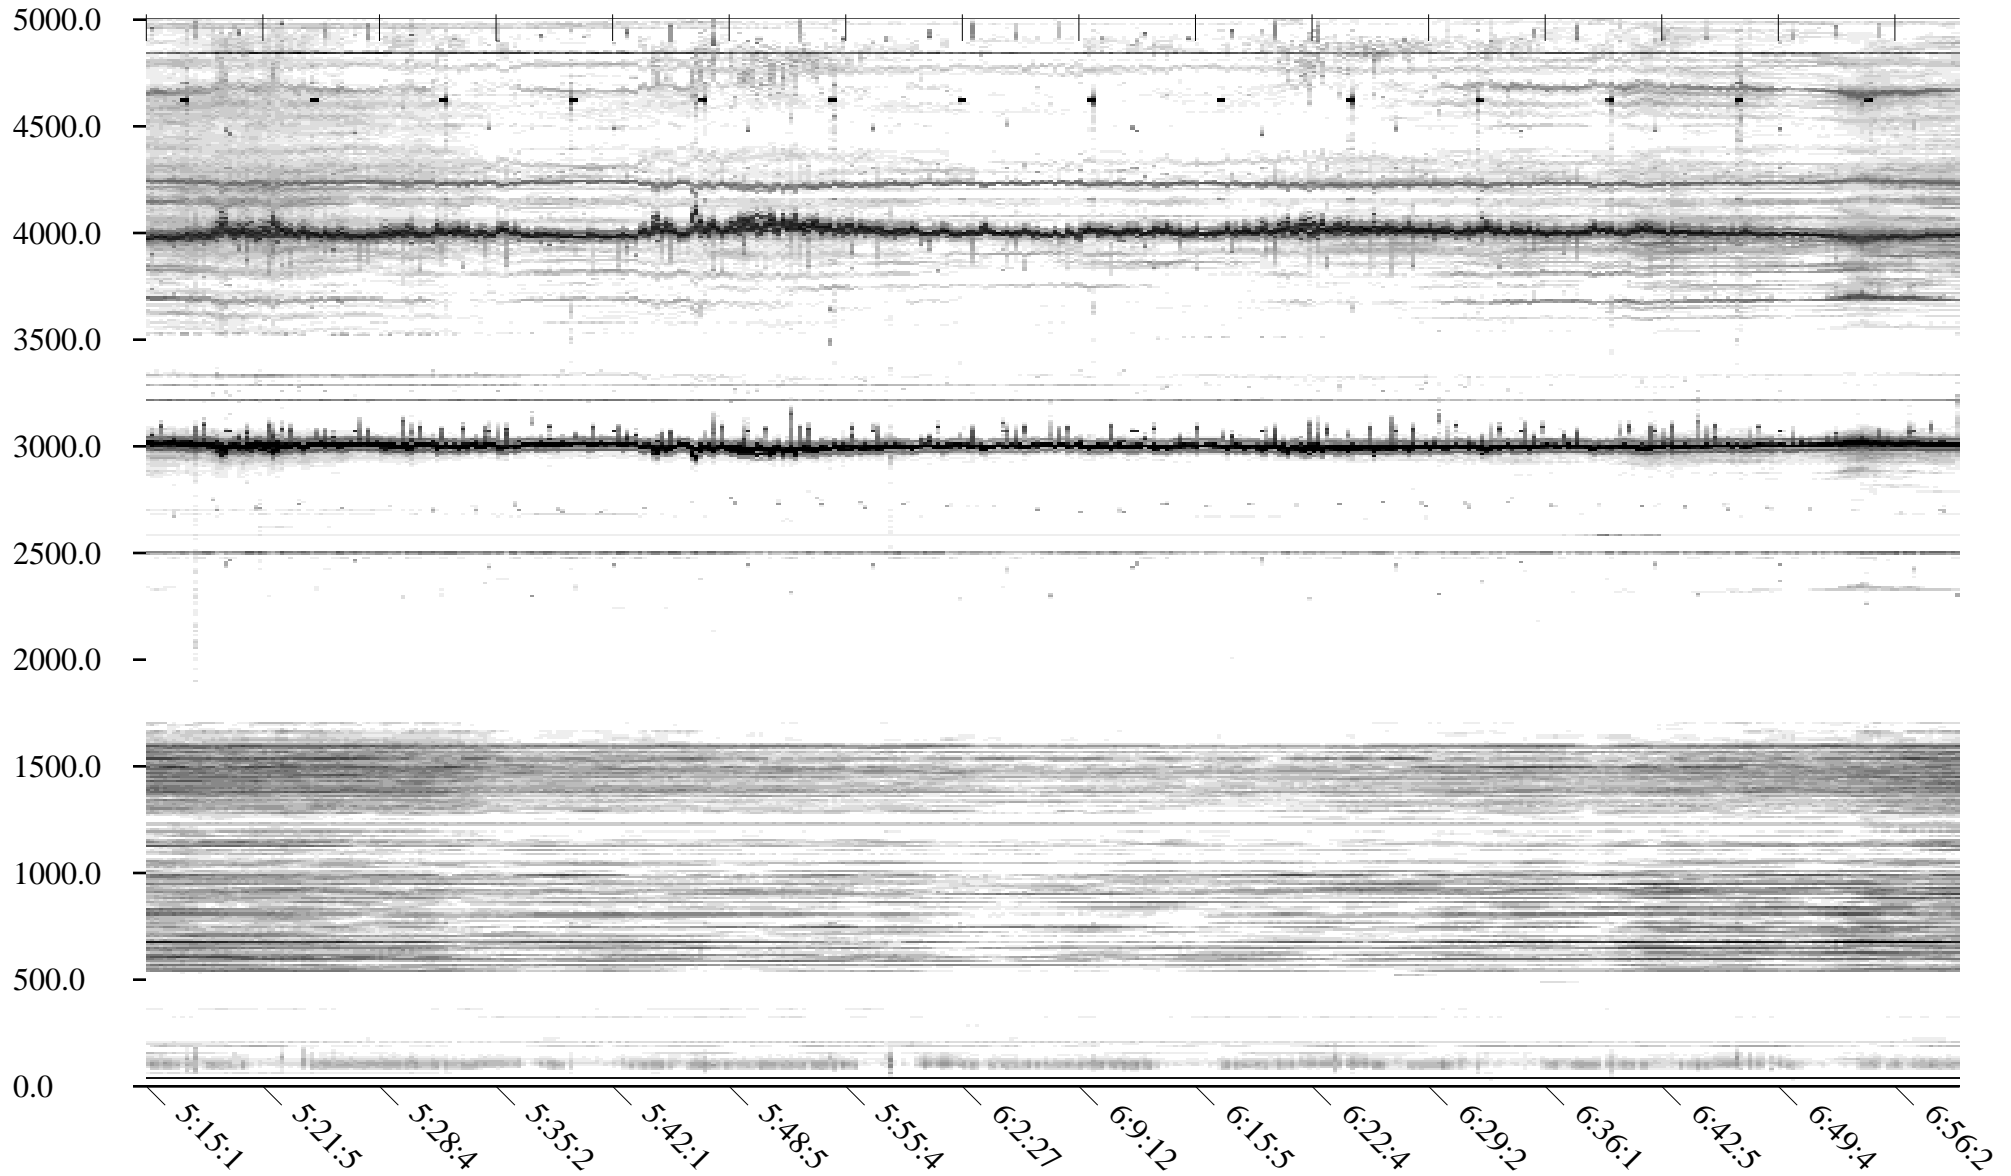

# CHU10-30-19.dat.channel.1

Linear Scale    Black = 0    White = -400

# CHU10-30-19.dat.channel.1

Linear Scale    Black = 0    White = -400

Page 4