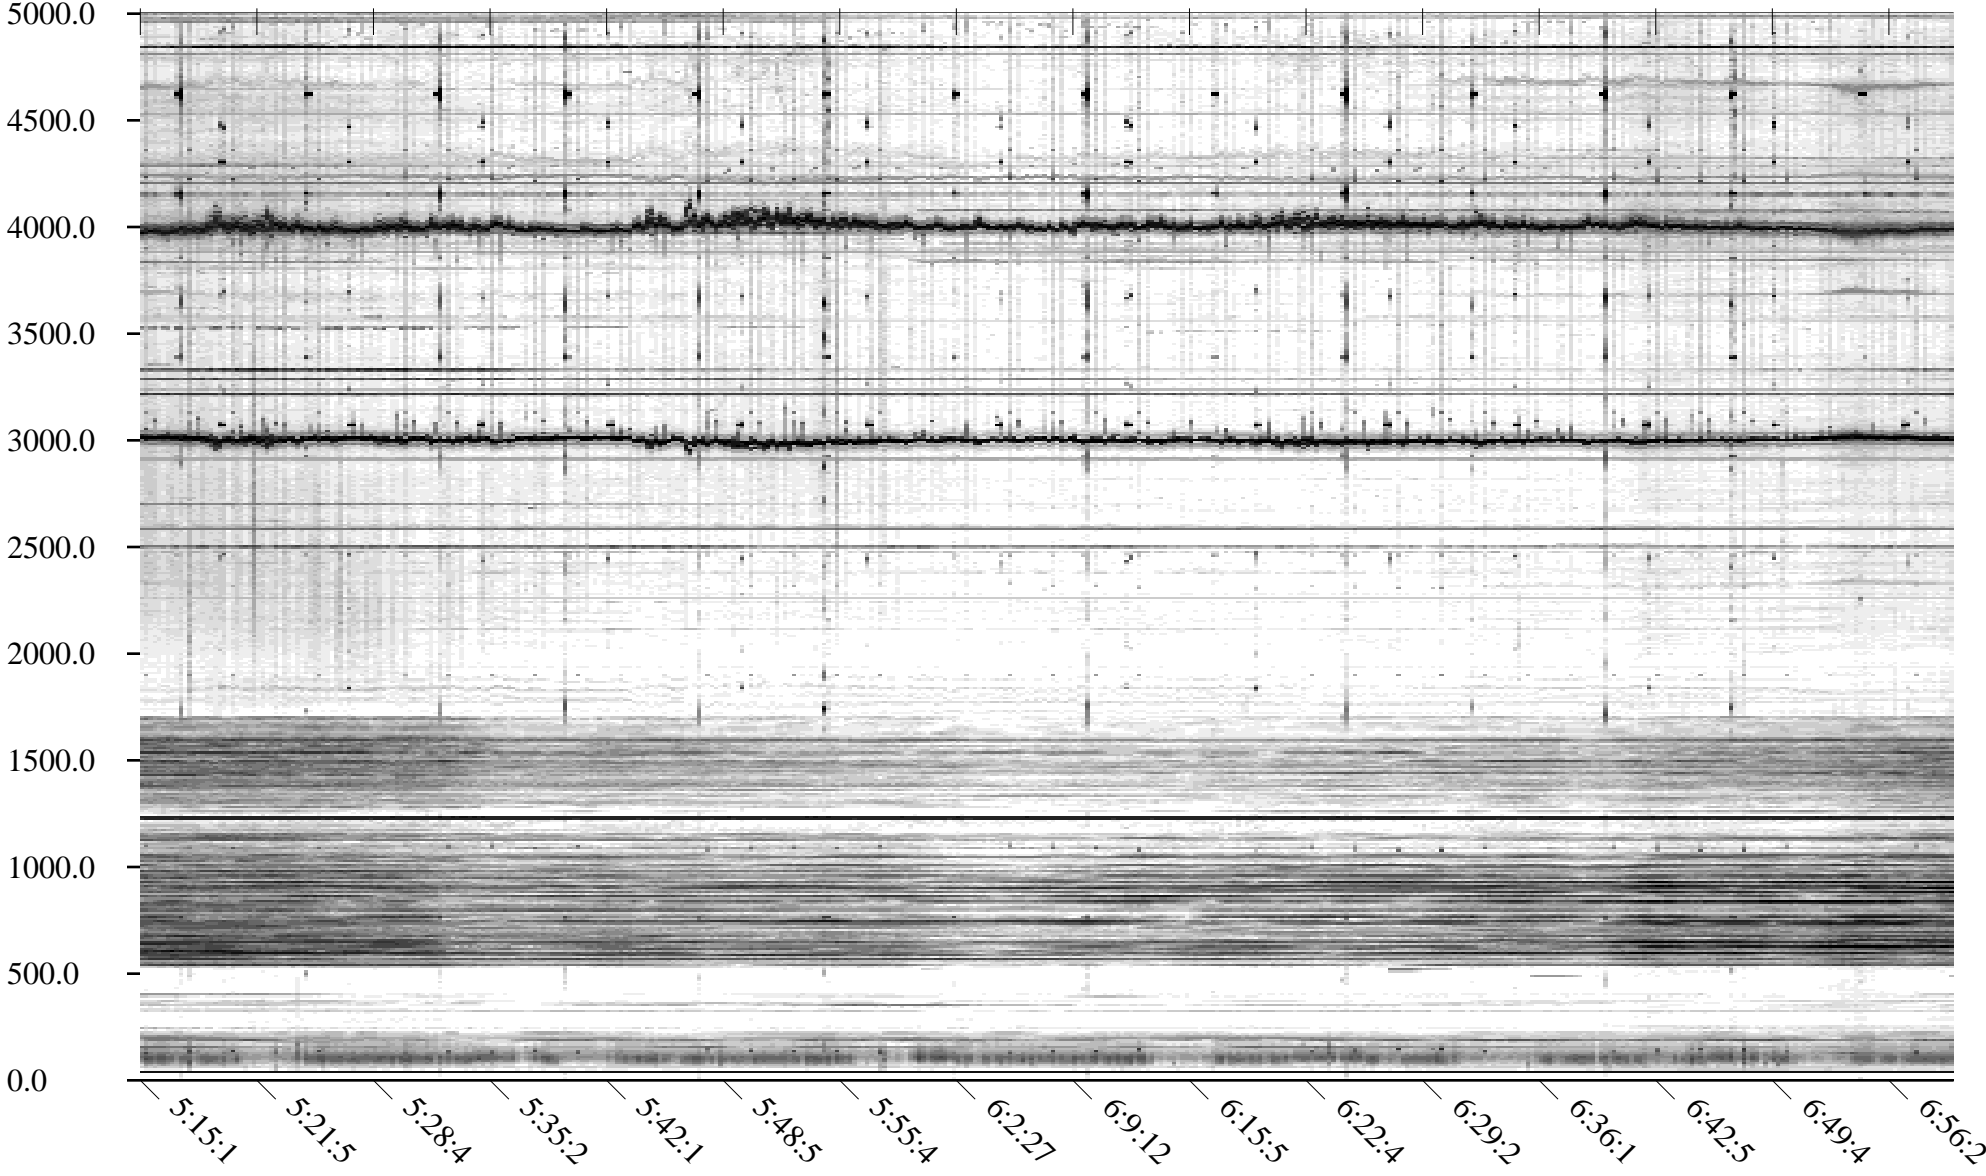

CHU10-30-19.dat.channel.2

Linear Scale Black = 0 White = -400

Page 1

CHU10-30-19.dat.channel.2

Linear Scale Black = 0 White = -400

1:45:1 1:51:5 1:58:4 2:5:27 2:12:1 2:18:5 2:25:4 2:32:2 2:39:1 2:45:5 2:52:4 2:59:2 3:6:12 3:12:5 3:19:4 3:26:2

CHU10-30-19.dat.channel.2

Linear Scale Black = 0 White = -400

CHU10-30-19.dat.channel.2

Linear Scale Black = 0 White = -400

CHU10-30-19.dat.channel.2

Linear Scale Black = 0 White = -400

CHU10-30-19.dat.channel.2

Linear Scale Black = 0 White = -400

CHU10-30-19.dat.channel.2

Linear Scale Black = 0 White = -400