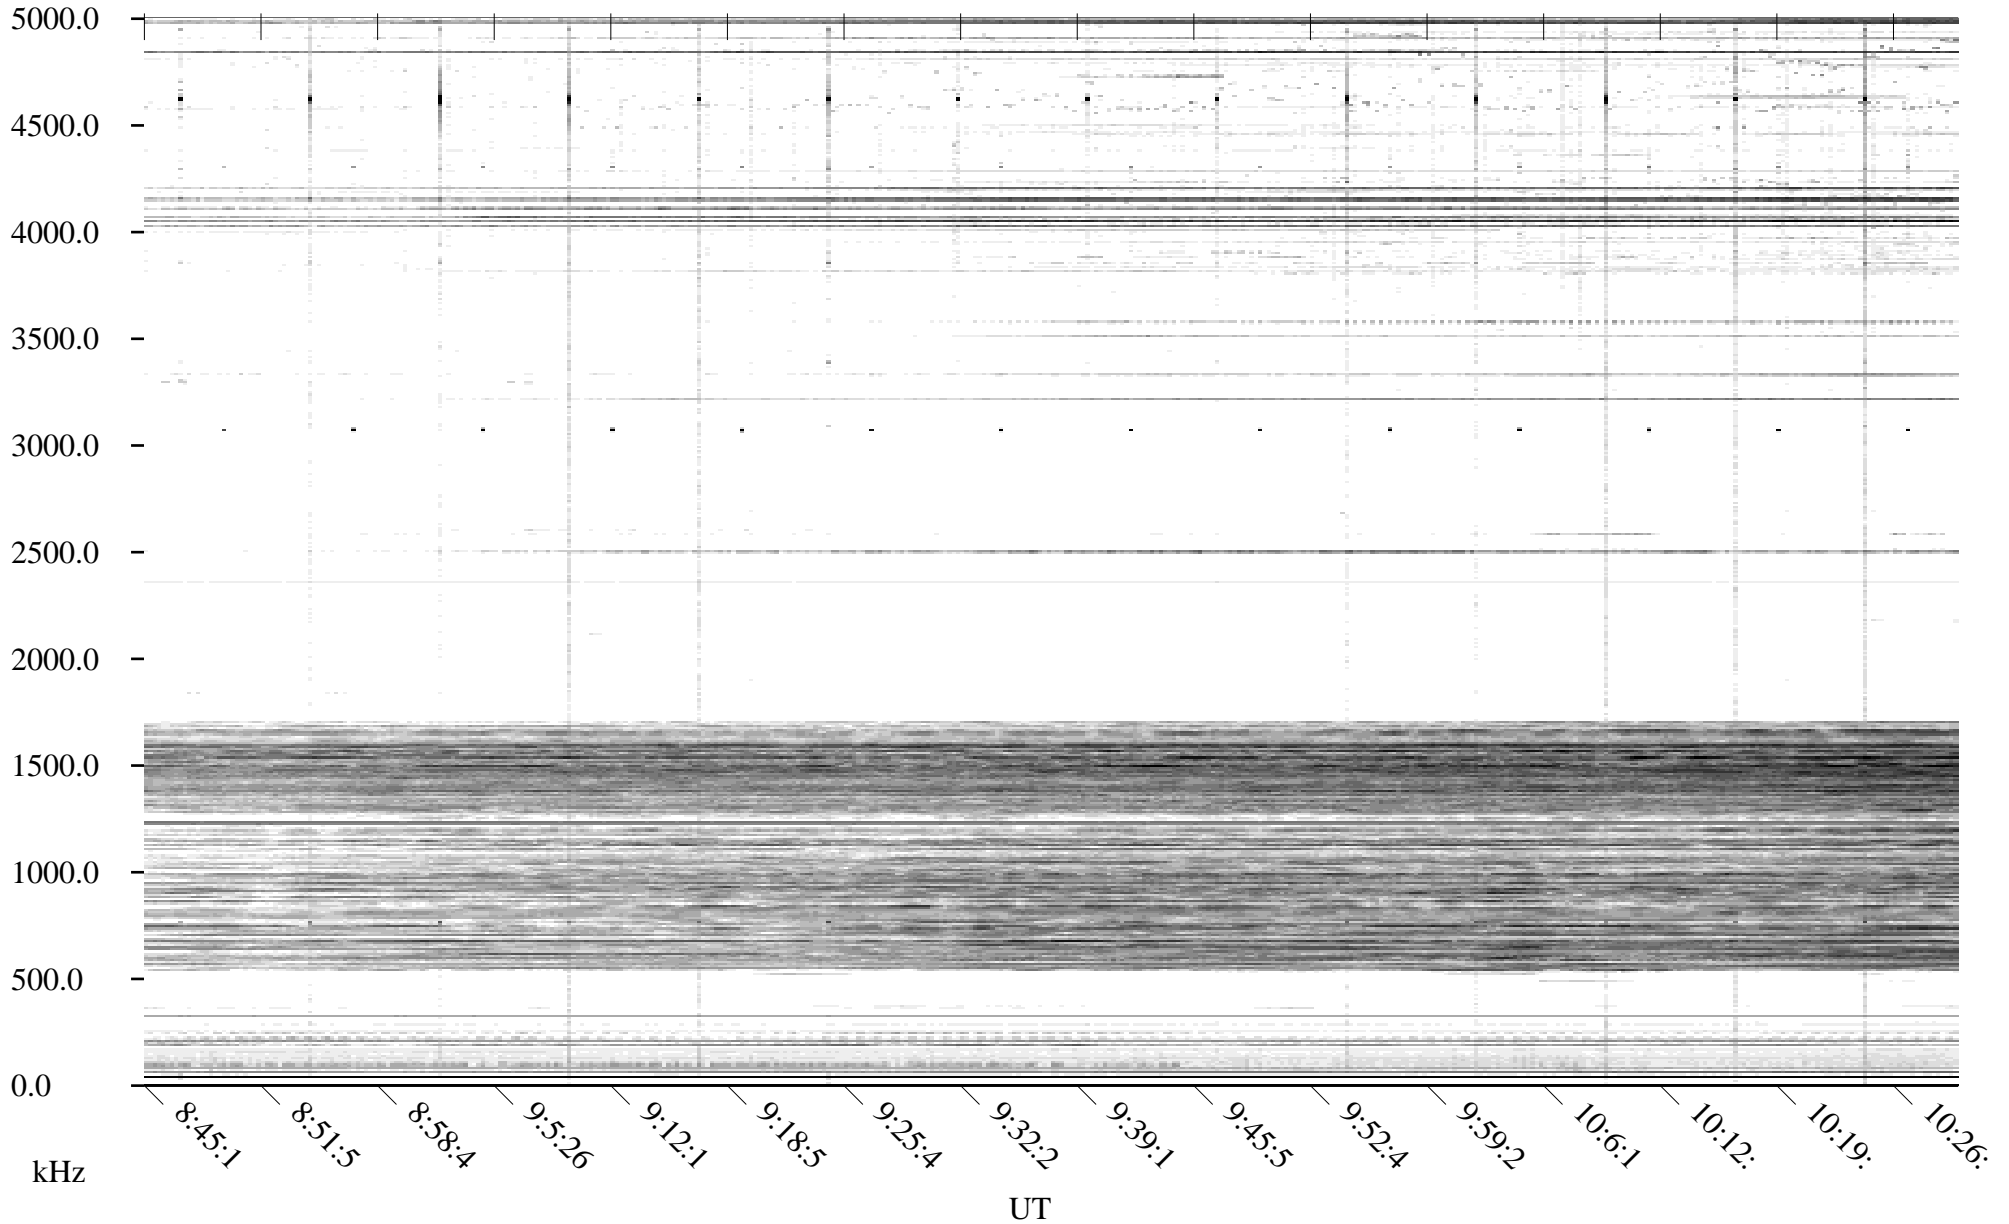

CHU11-20-21.dat.channel.1

Linear Scale Black = -100 White = -500

detail

Page 1

CHU11-20-21.dat.channel.1

Linear Scale Black = -100 White = -500

detail

Page 2

CHU11-20-21.dat.channel.1

Linear Scale Black = -100 White = -500

detail

Page 3

CHU11-20-21.dat.channel.1

Linear Scale Black = -100 White = -500

detail

CHU11-20-21.dat.channel.1

Linear Scale Black = -100 White = -500

detail

CHU11-20-21.dat.channel.1

Linear Scale Black = -100 White = -500

detail

CHU11-20-21.dat.channel.1

Linear Scale Black = -100 White = -500

detail