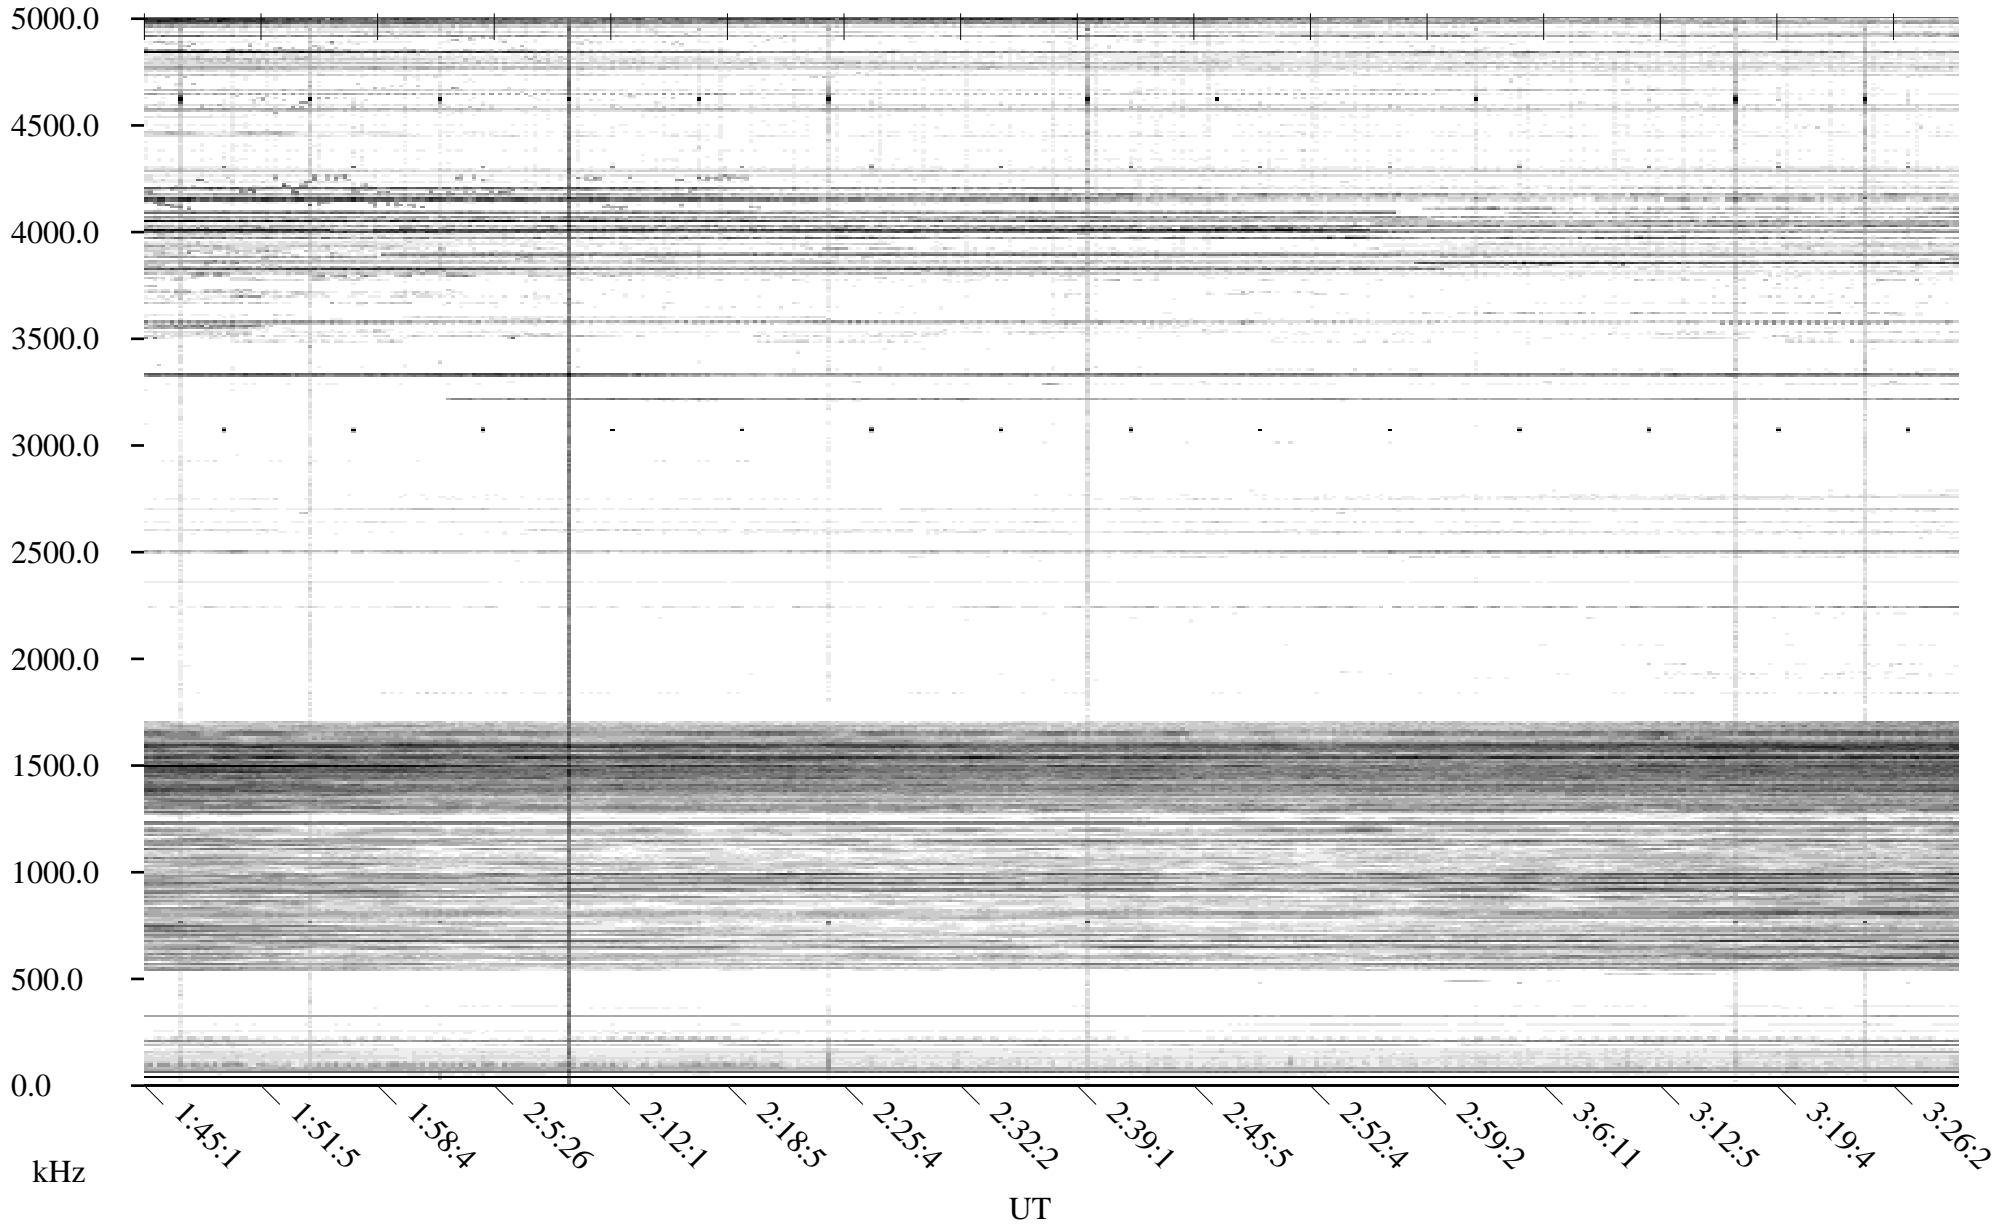

CHU11-20-21.dat.channel.1

Linear Scale Black = -100 White = -500

detail

Page 1

CHU11-20-21.dat.channel.1

Linear Scale Black = -100 White = -500

detail

Page 2

CHU11-20-21.dat.channel.1

Linear Scale Black = -100 White = -500

detail

Page 3

CHU11-20-21.dat.channel.1

Linear Scale Black = -100 White = -500

detail

CHU11-20-21.dat.channel.1

Linear Scale Black = -100 White = -500

detail

CHU11-20-21.dat.channel.1

Linear Scale Black = -100 White = -500

detail

CHU11-20-21.dat.channel.1

Linear Scale Black = -100 White = -500

detail