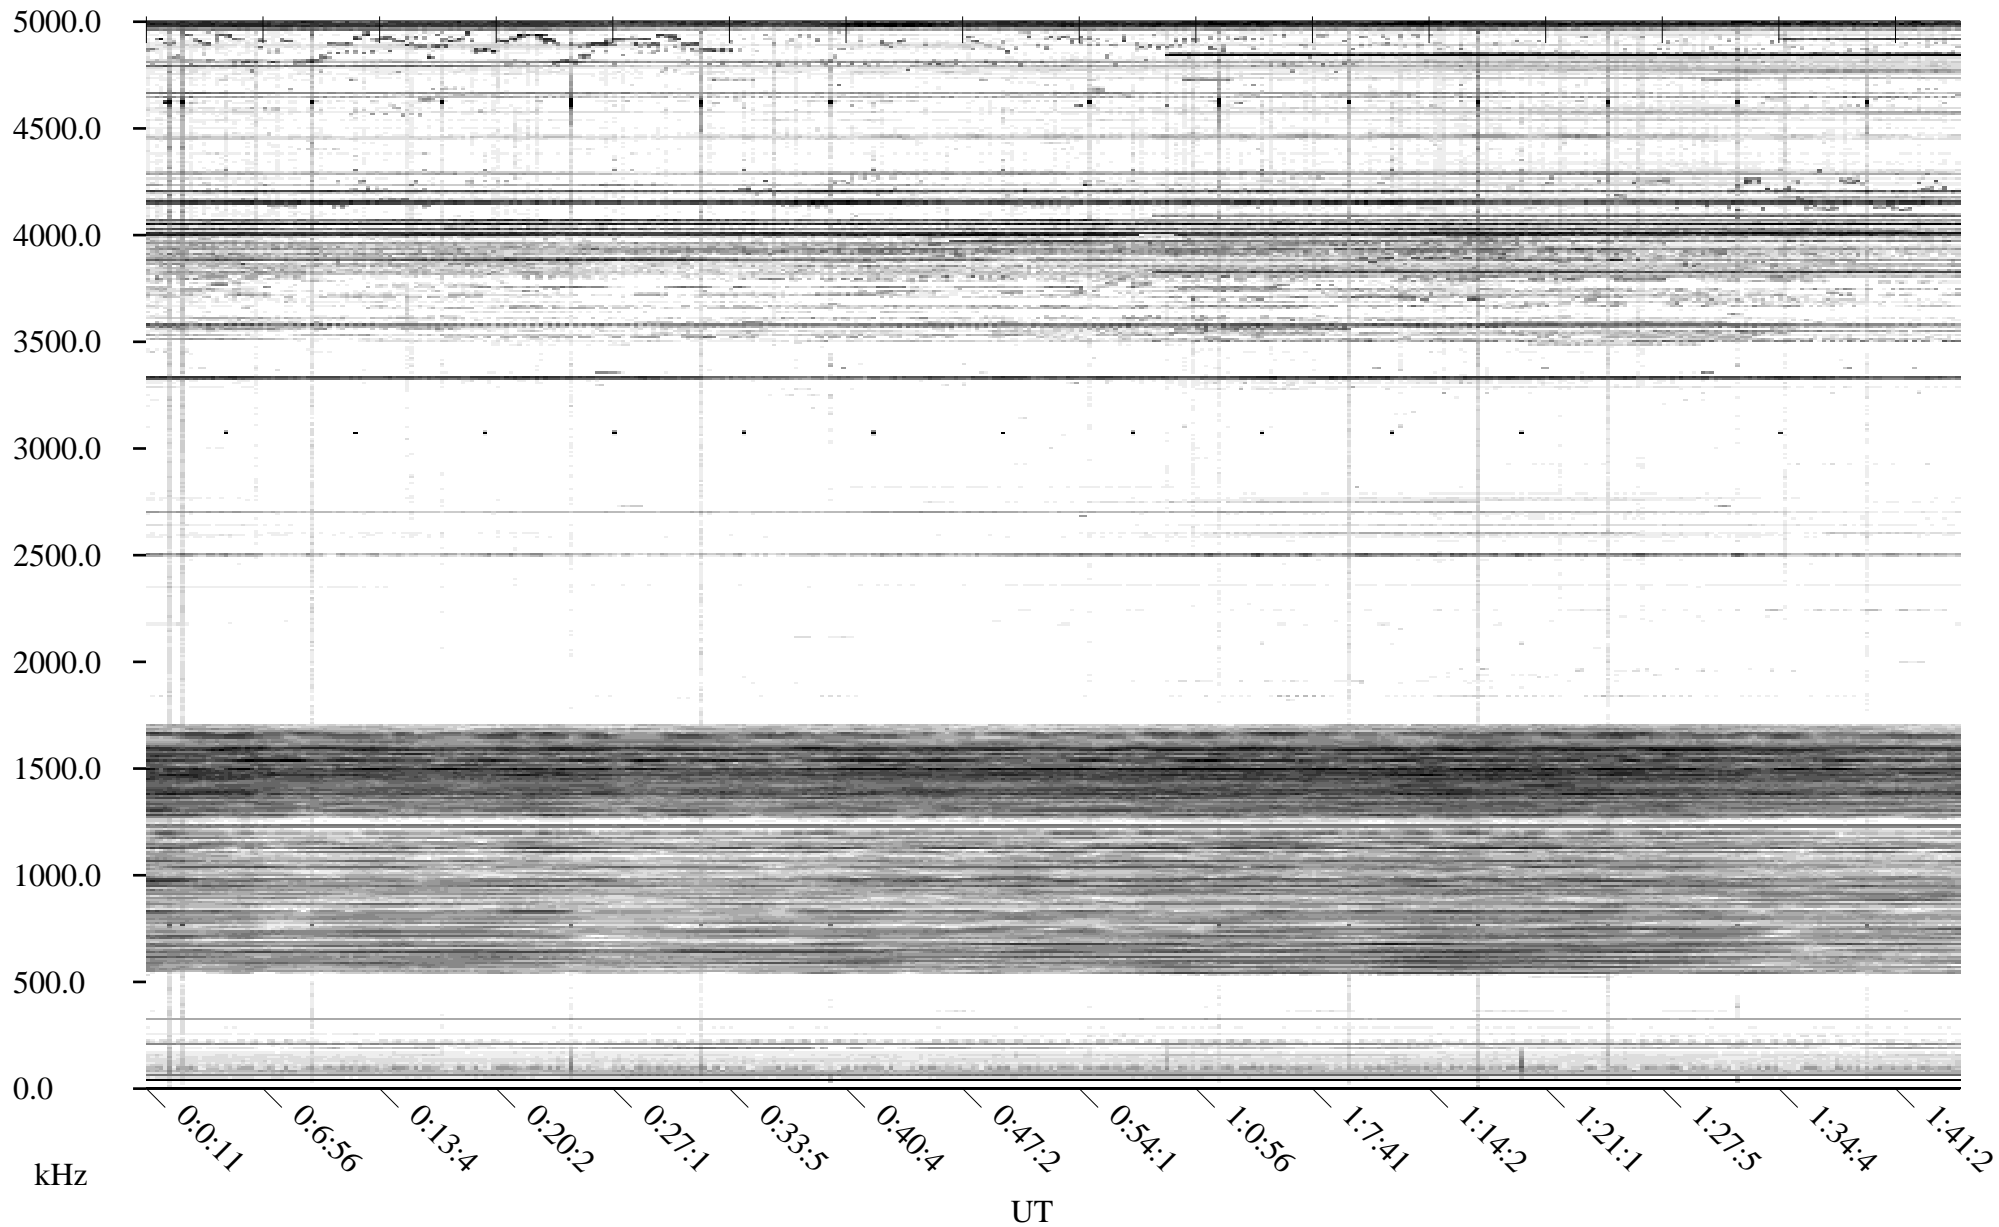

CHU11-20-21.dat.channel.1

Linear Scale Black = -100 White = -500

detail

Page 1

CHU11-20-21.dat.channel.1

Linear Scale Black = -100 White = -500

detail

Page 2

CHU11-20-21.dat.channel.1

Linear Scale Black = -100 White = -500

detail

Page 3

CHU11-20-21.dat.channel.1

Linear Scale Black = -100 White = -500

detail

CHU11-20-21.dat.channel.1

Linear Scale Black = -100 White = -500

detail

CHU11-20-21.dat.channel.1

Linear Scale Black = -100 White = -500

detail

CHU11-20-21.dat.channel.1

Linear Scale Black = -100 White = -500

detail