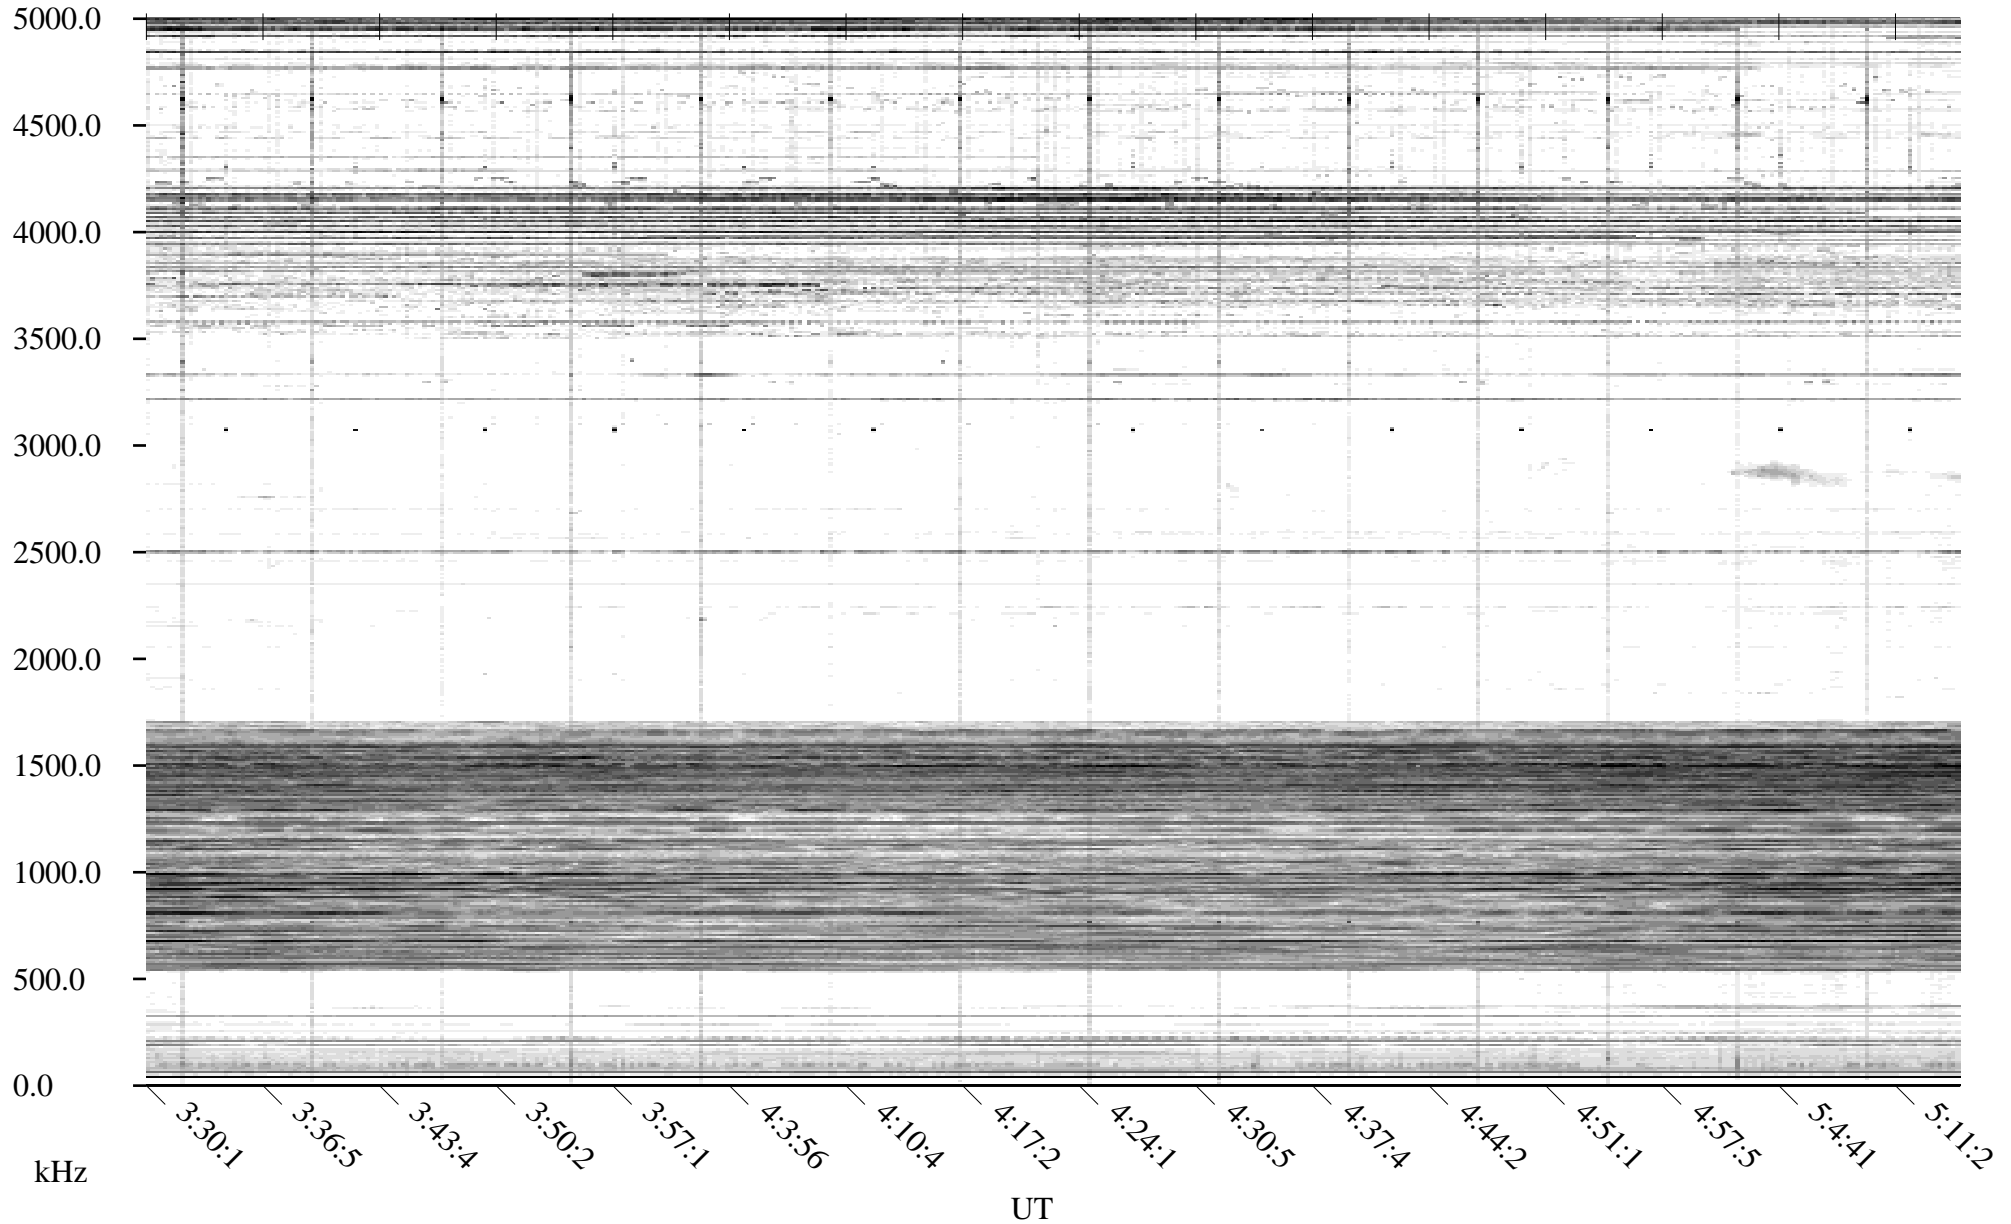

# CHU11-21-21.dat.channel.1

Linear Scale    Black = -100    White = -500

detail

Page 1

# CHU11-21-21.dat.channel.1

Linear Scale    Black = -100    White = -500

detail

Page 2

# CHU11-21-21.dat.channel.1

Linear Scale    Black = -100    White = -500

detail