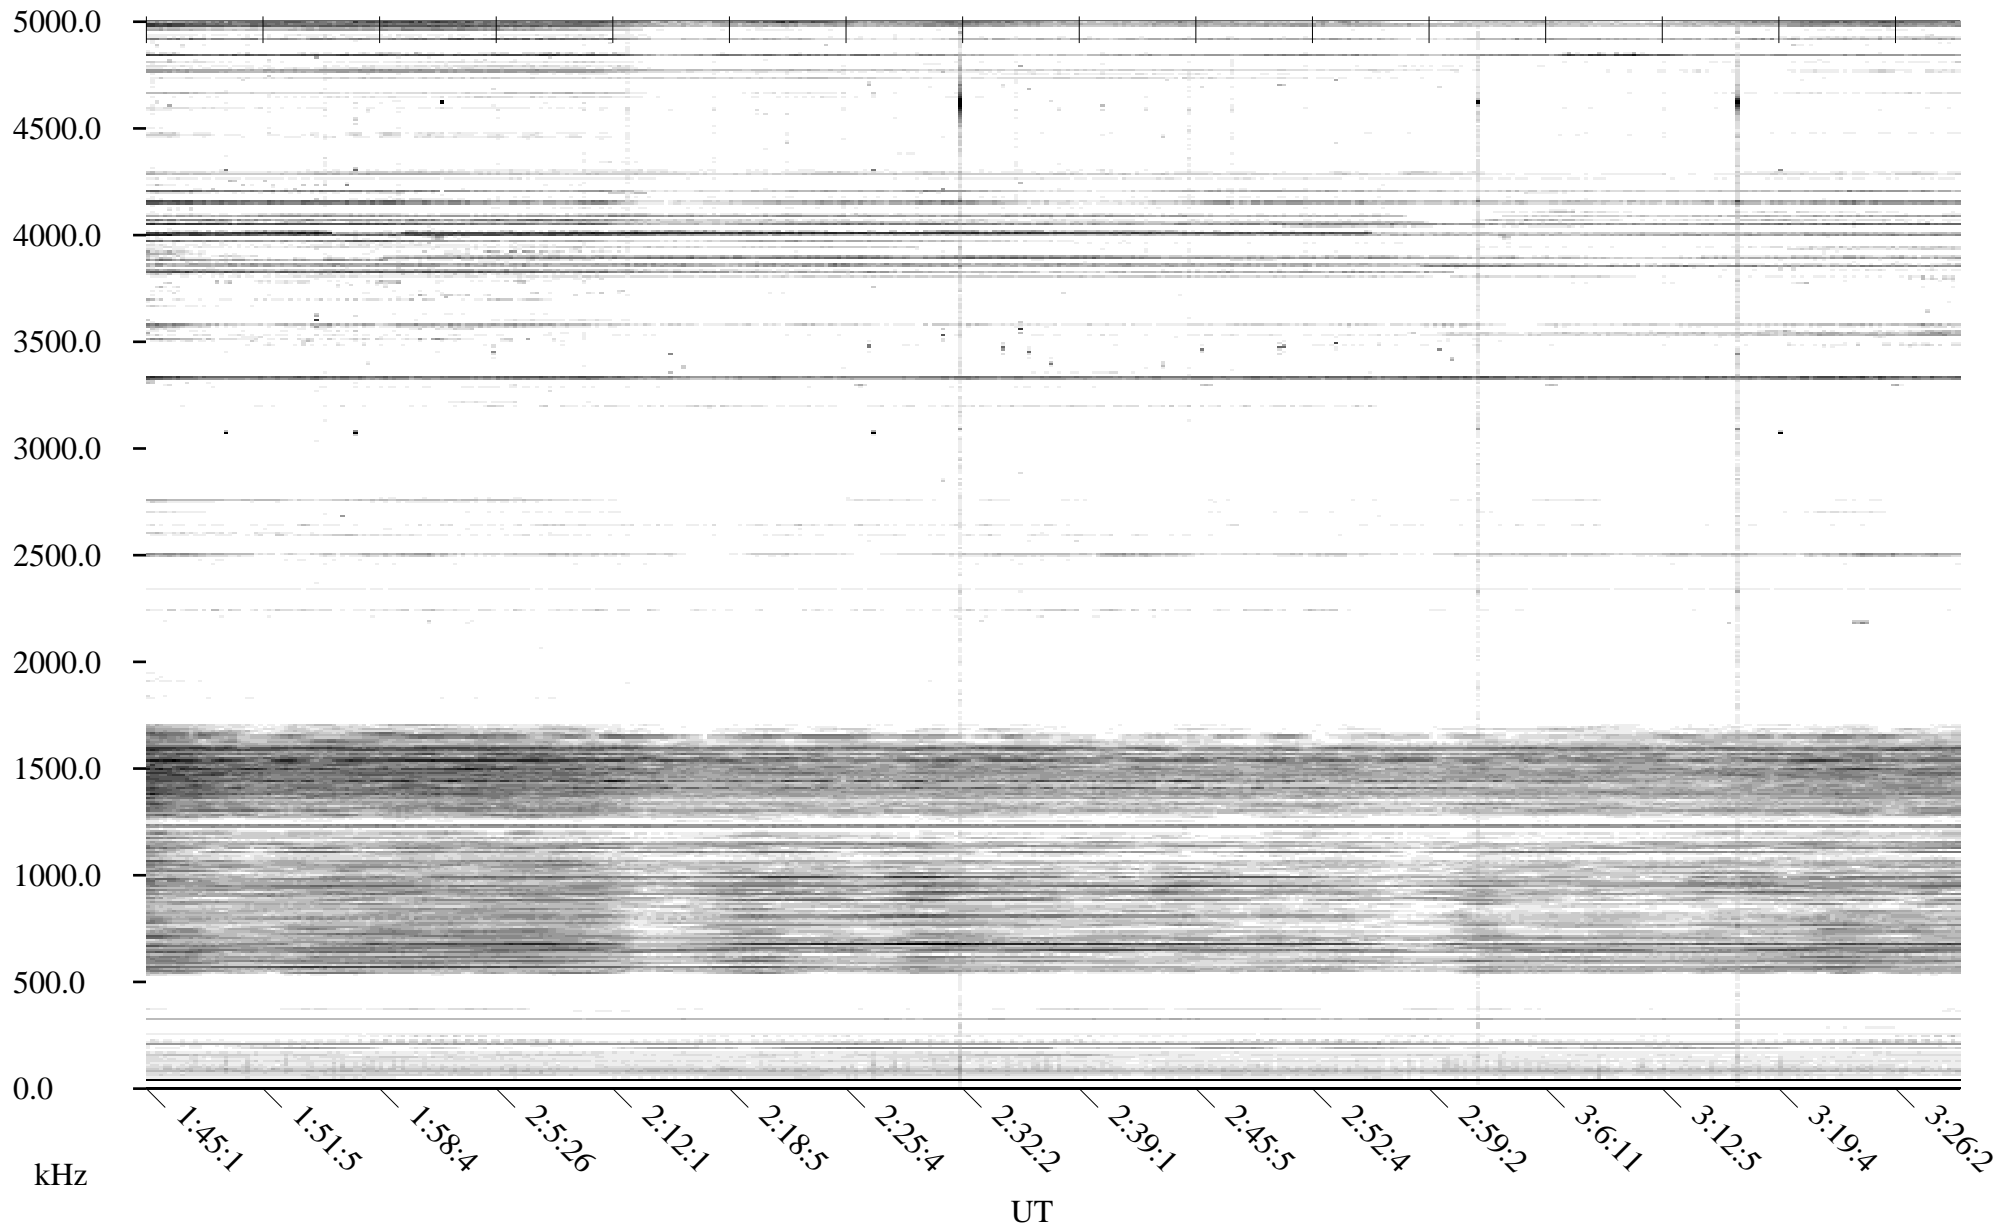

# CHU11-25-21.dat.channel.1

Linear Scale

Black = -100

White = -500

detail

Page 1

# CHU11-25-21.dat.channel.1

Linear Scale    Black = -100    White = -500

detail

Page 2

# CHU11-25-21.dat.channel.1

Linear Scale    Black = -100    White = -500

detail