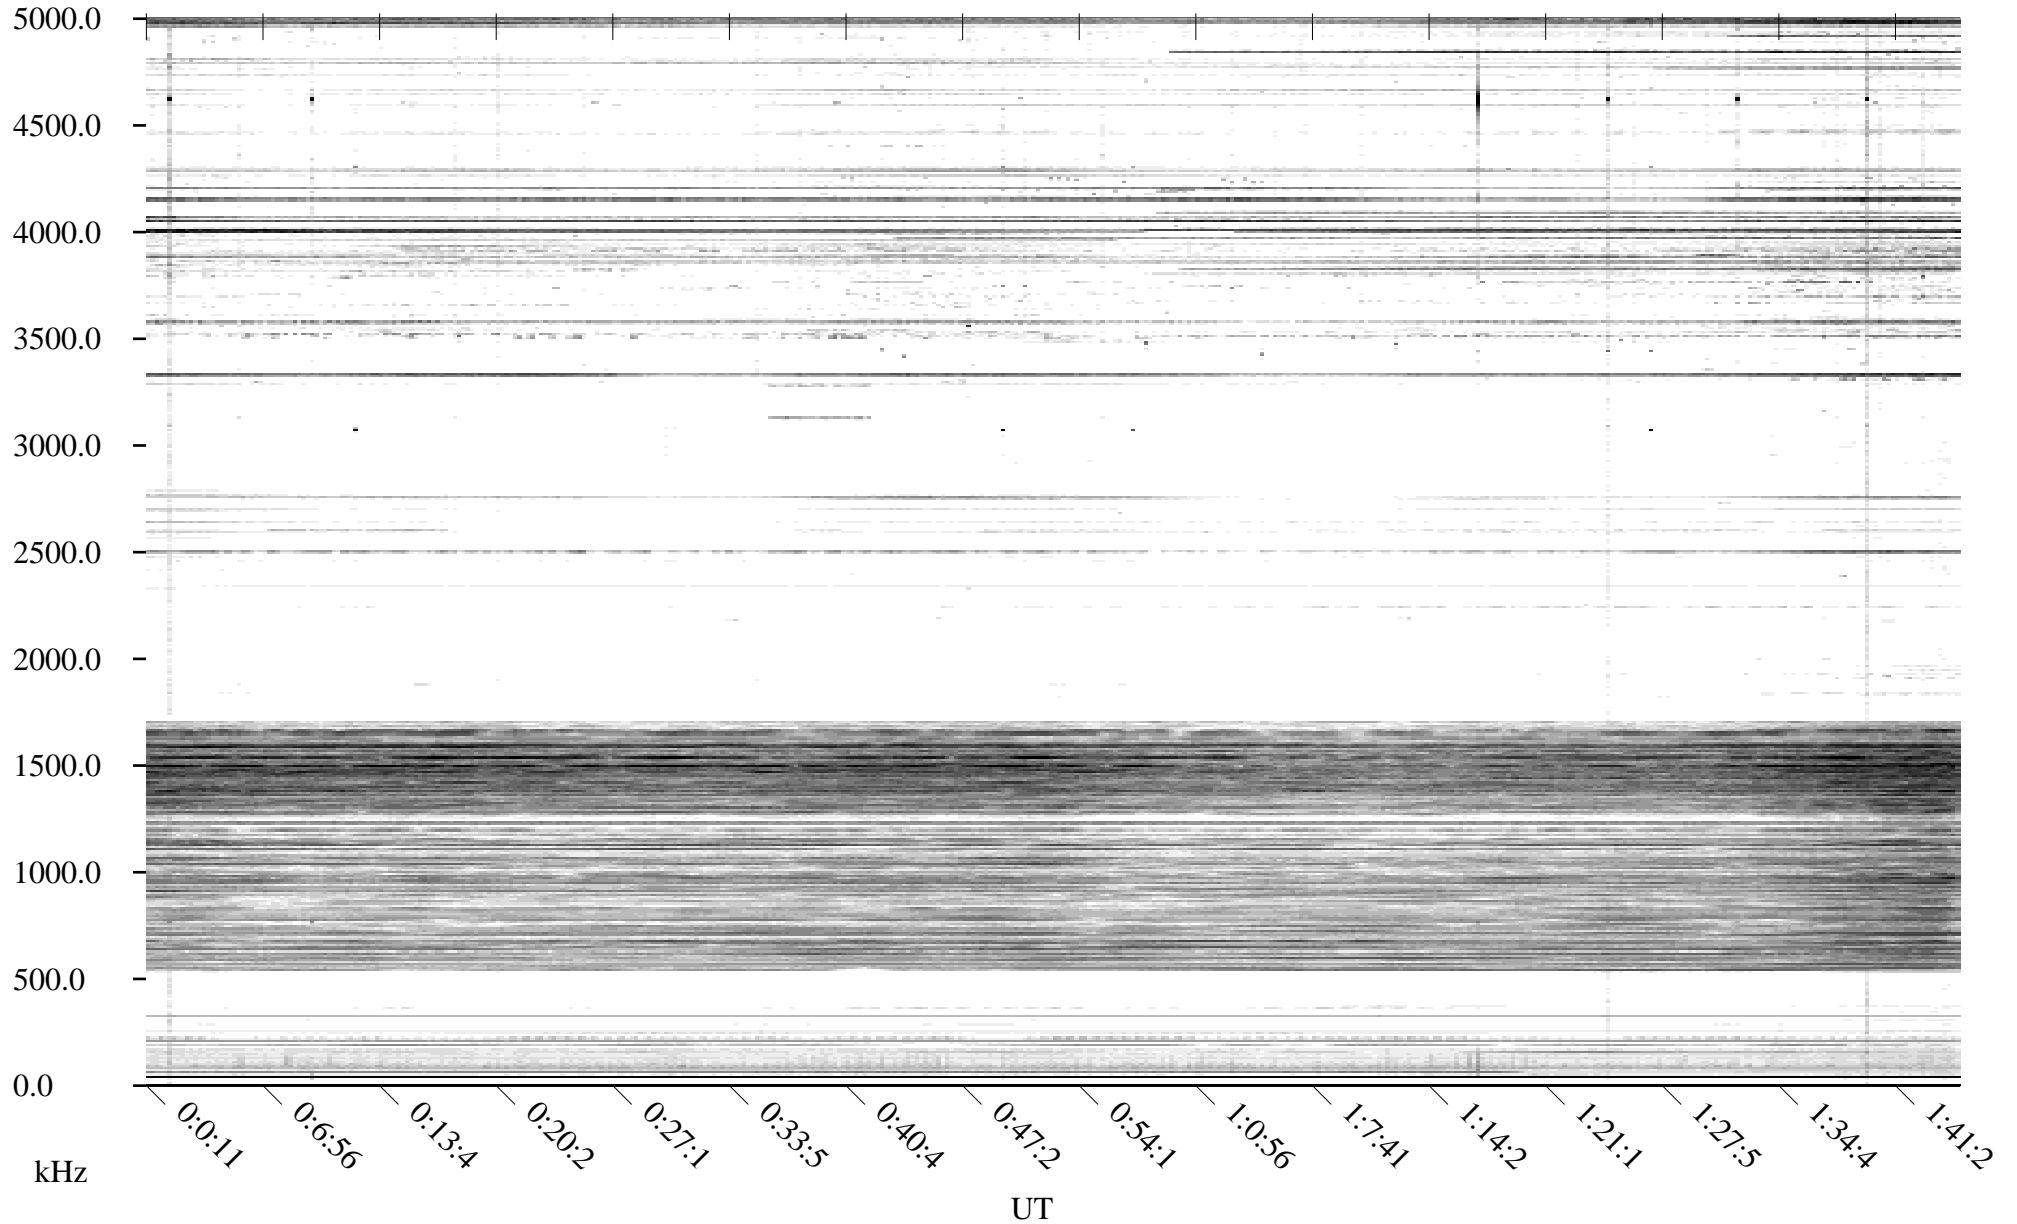

# CHU11-25-21.dat.channel.1

Linear Scale

Black = -100

White = -500

detail

Page 1

# CHU11-25-21.dat.channel.1

Linear Scale    Black = -100    White = -500

detail

Page 2

# CHU11-25-21.dat.channel.1

Linear Scale    Black = -100    White = -500

detail