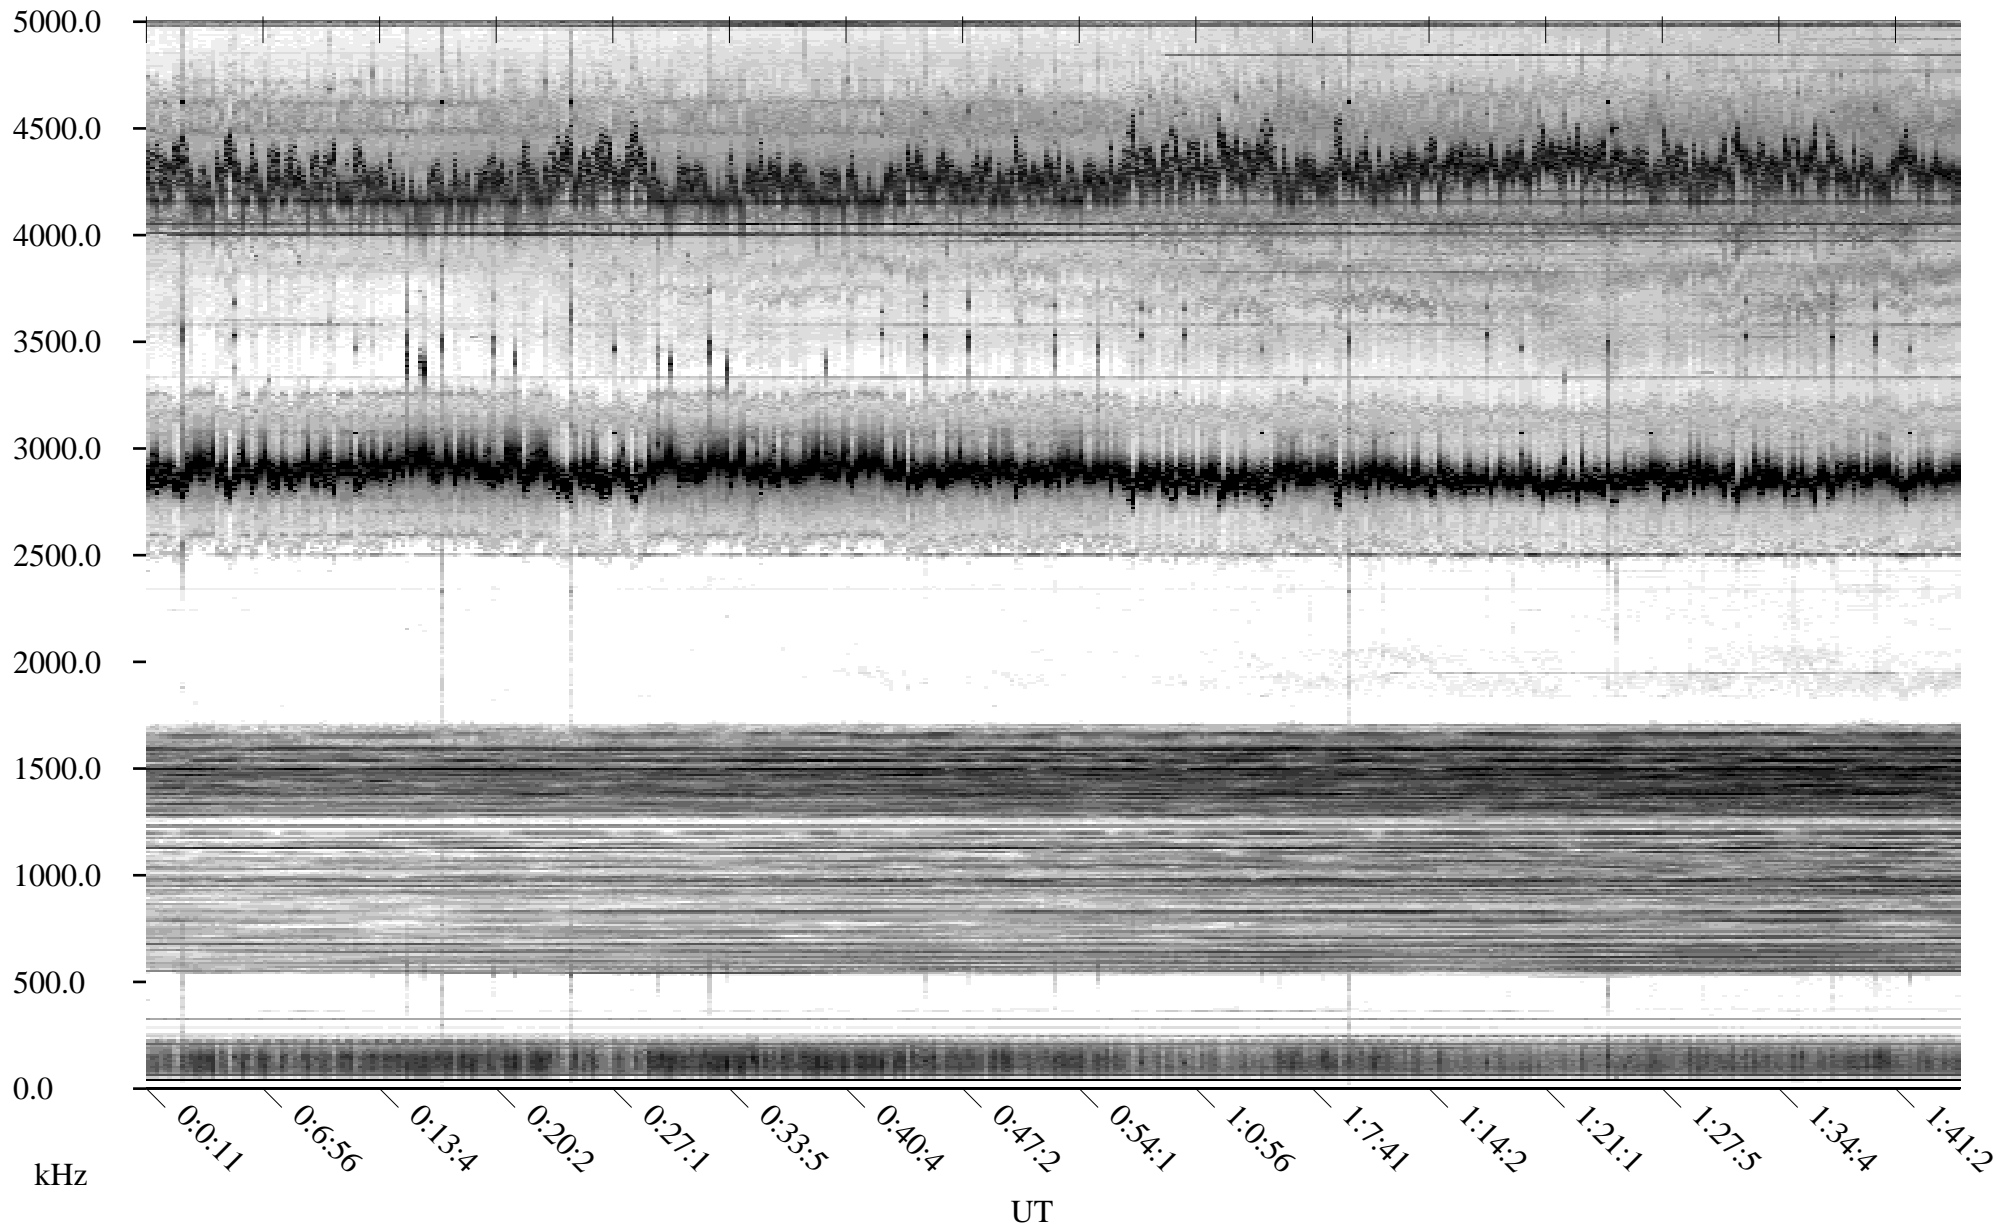

# CHU11-26-21.dat.channel.1

Linear Scale    Black = -100    White = -500

detail

Page 1

# CHU11-26-21.dat.channel.1

Linear Scale    Black = -100    White = -500

detail

Page 2

# CHU11-26-21.dat.channel.1

Linear Scale    Black = -100    White = -500

detail

# CHU11-26-21.dat.channel.1

Linear Scale

Black = -100

White = -500

detail

Page 4