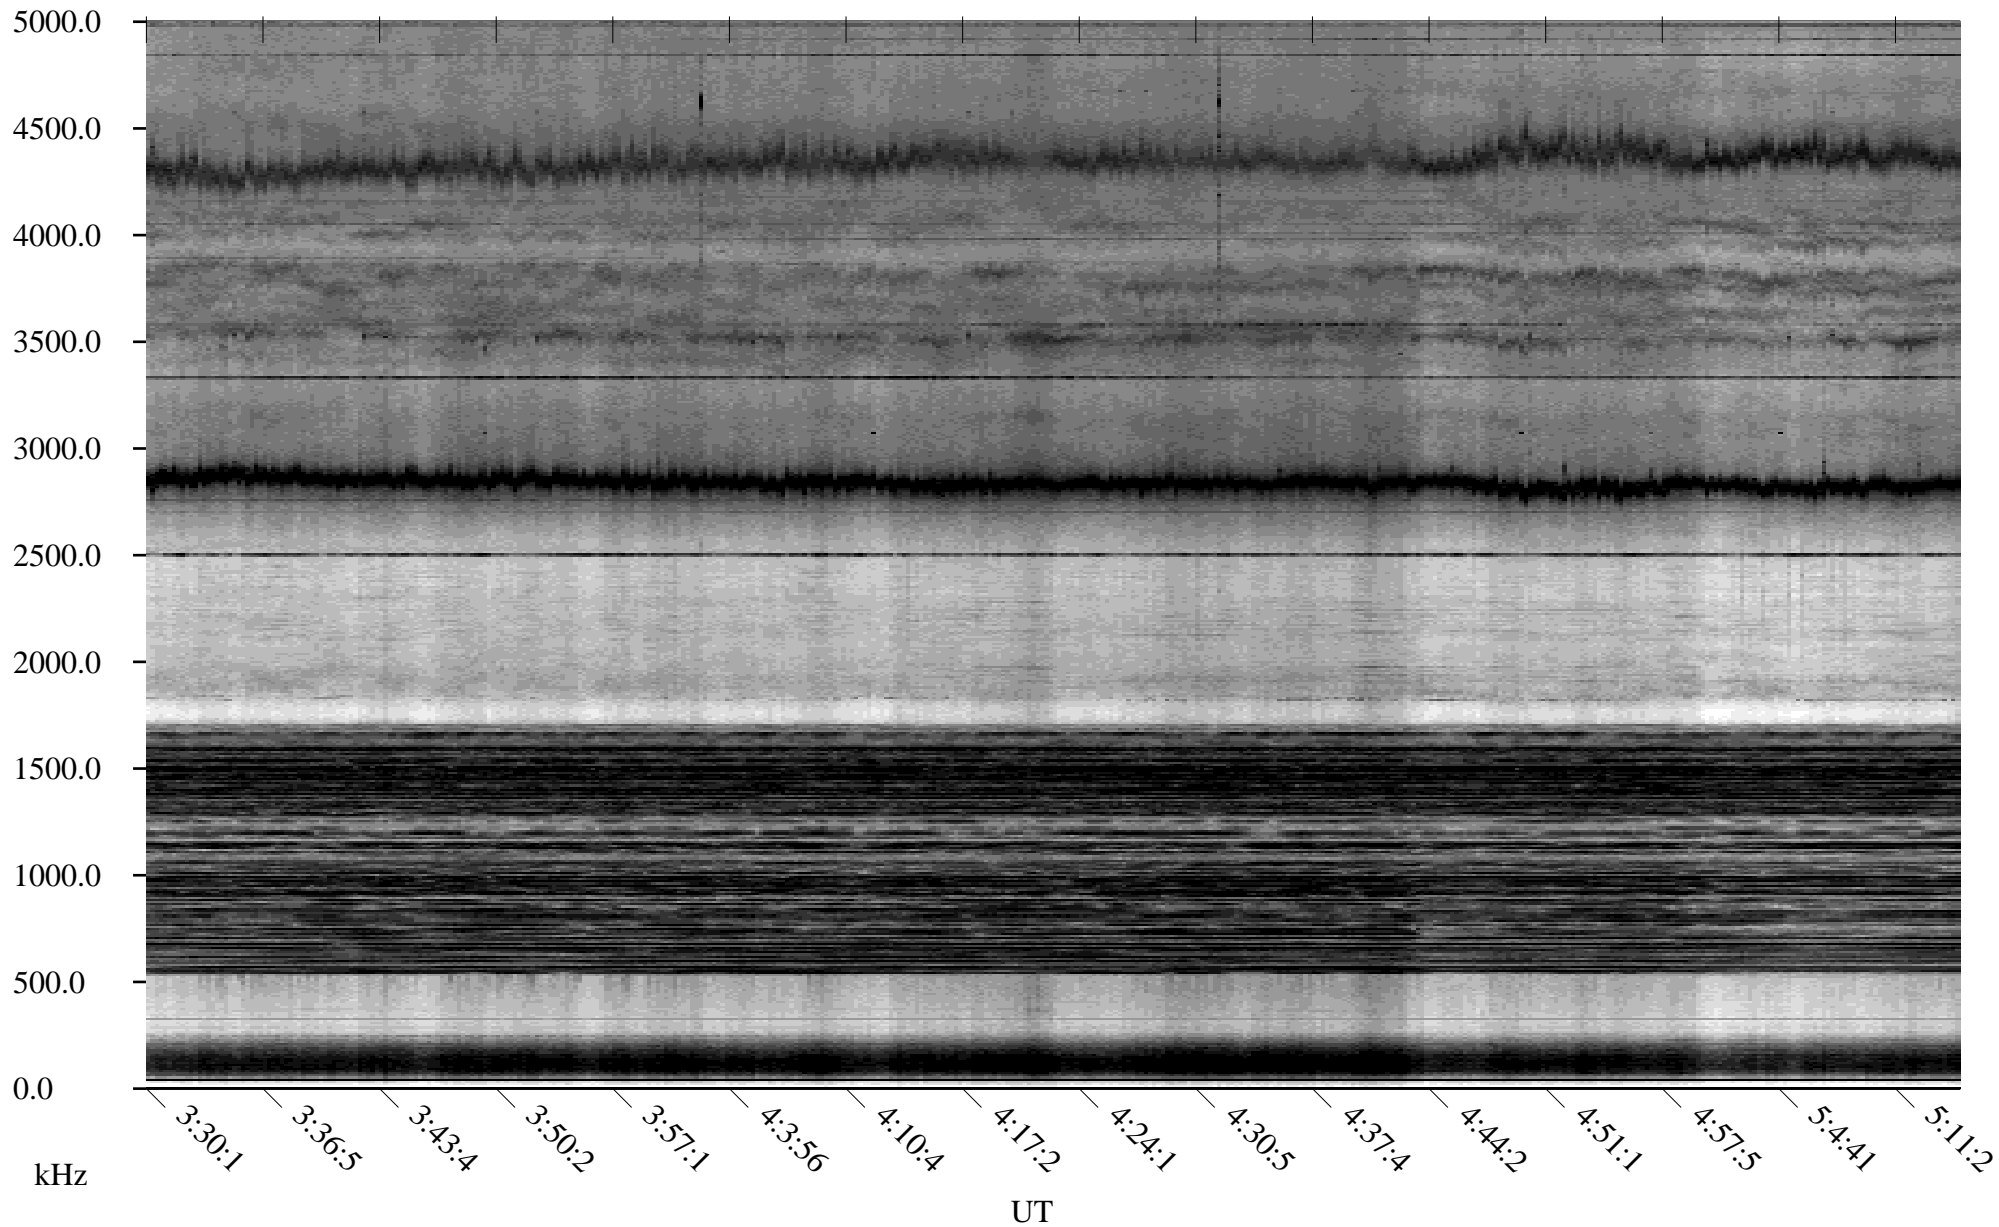

# CHU11-26-21.dat.channel.1

Linear Scale    Black = -100    White = -500

detail

Page 1

# CHU11-26-21.dat.channel.1

Linear Scale    Black = -100    White = -500

detail

Page 2

# CHU11-26-21.dat.channel.1

Linear Scale    Black = -100    White = -500

detail

# CHU11-26-21.dat.channel.1

Linear Scale

Black = -100

White = -500

detail

Page 4