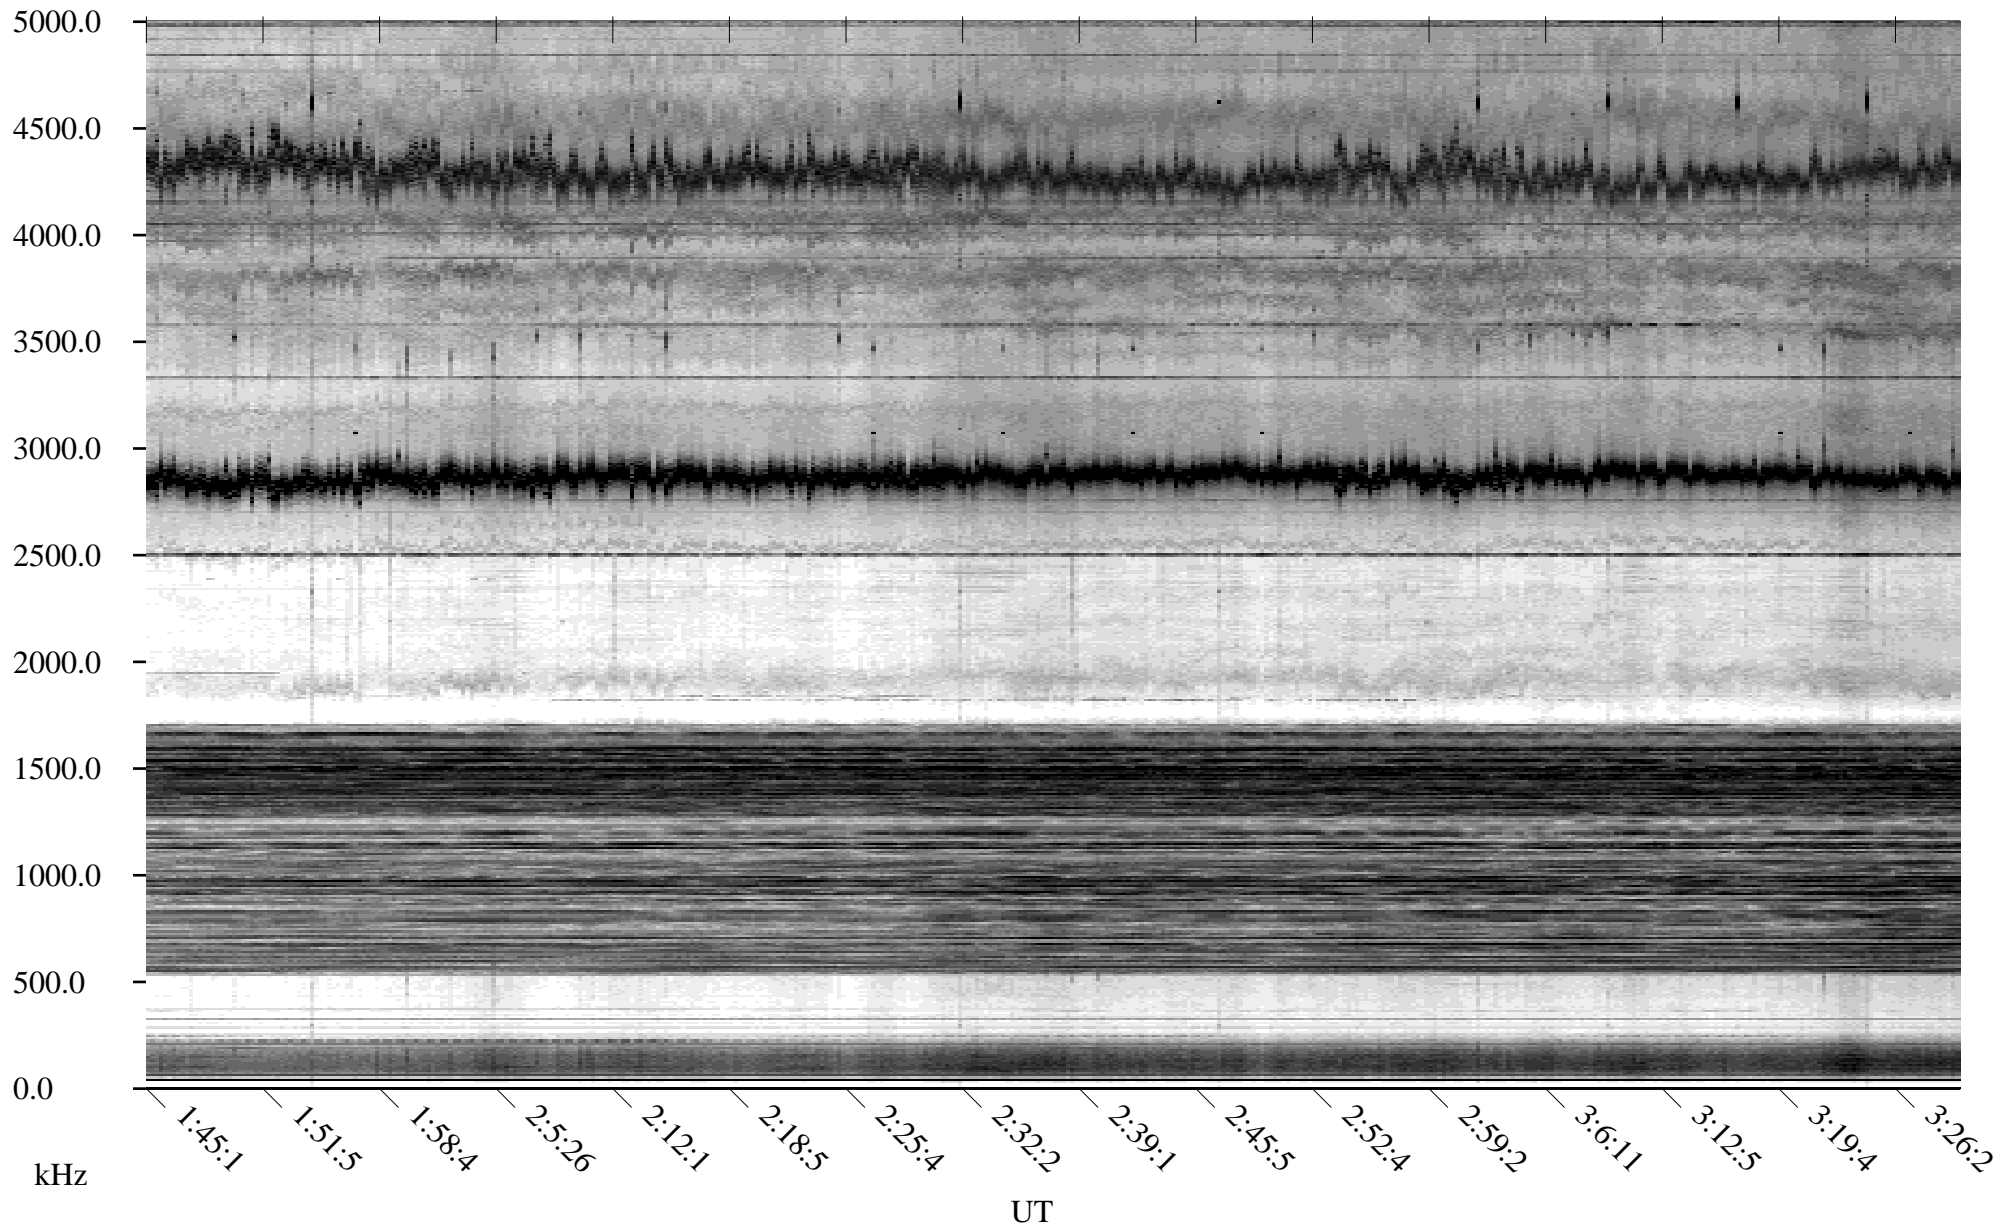

# CHU11-26-21.dat.channel.1

Linear Scale    Black = -100    White = -500

detail

Page 1

# CHU11-26-21.dat.channel.1

Linear Scale    Black = -100    White = -500

detail

Page 2

# CHU11-26-21.dat.channel.1

Linear Scale    Black = -100    White = -500

detail

# CHU11-26-21.dat.channel.1

Linear Scale

Black = -100

White = -500

detail

Page 4